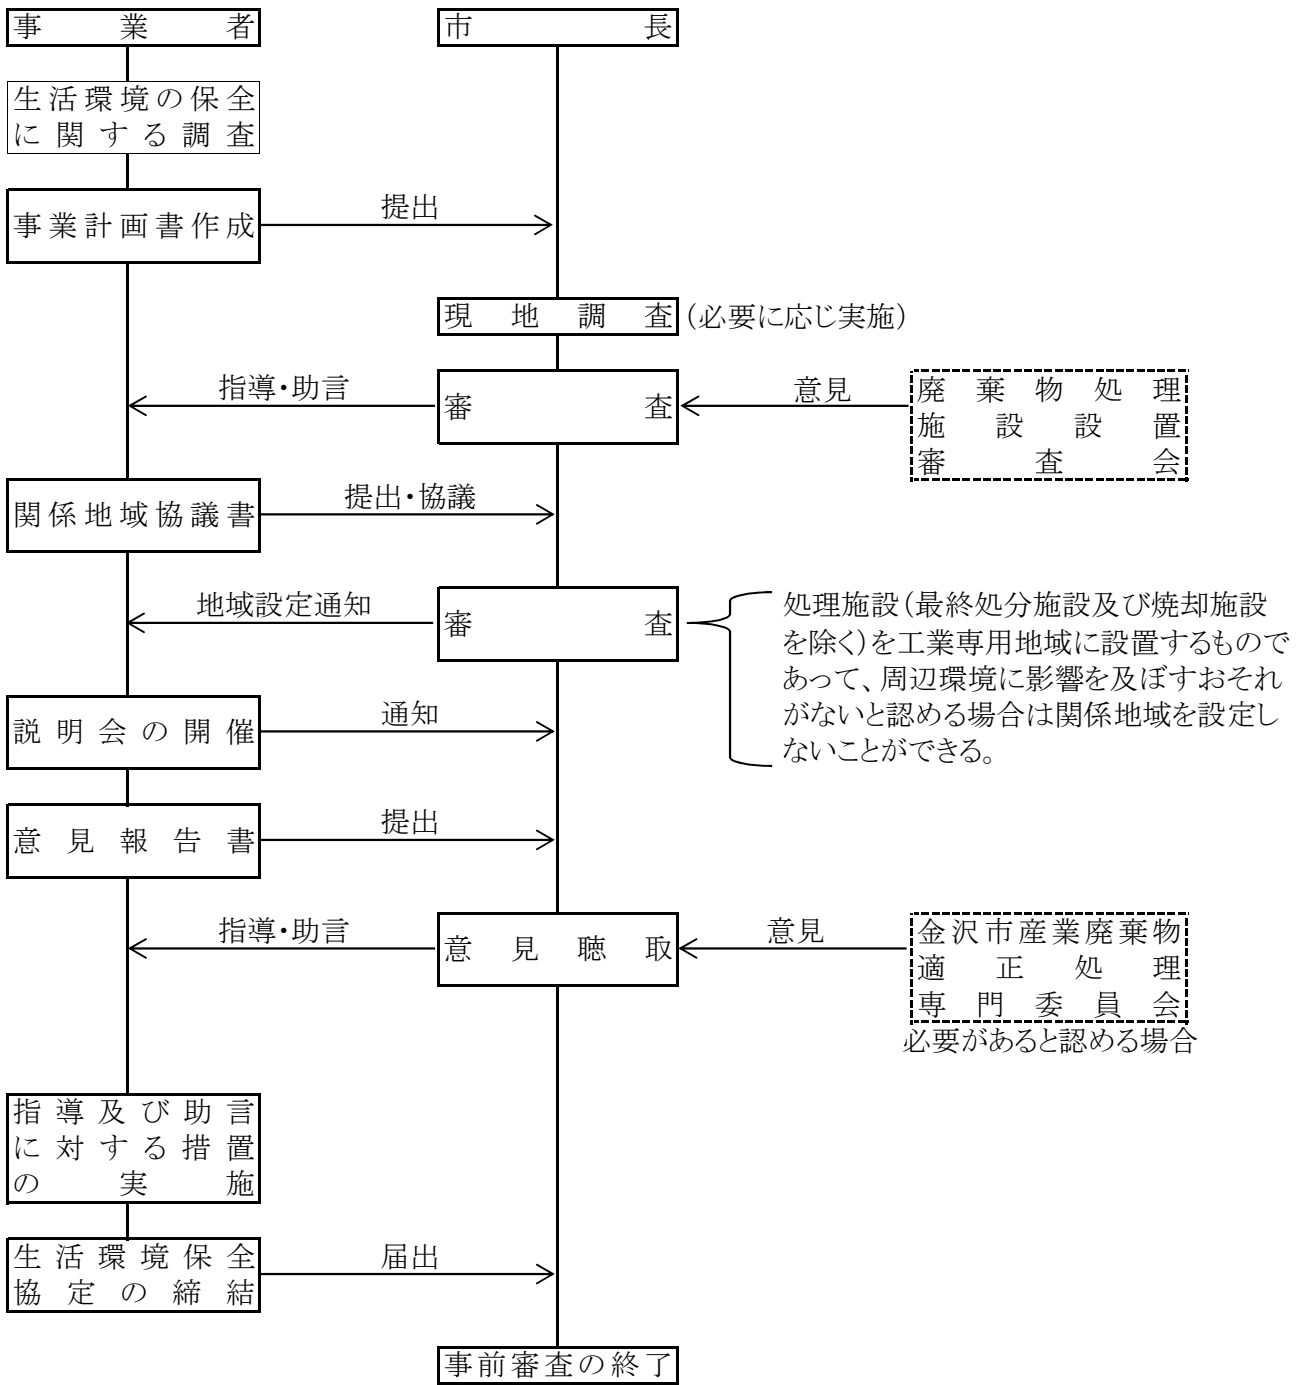

# ■金沢市産業廃棄物適正処理指導要綱手続きフロー

## 廃棄物処理法に基づく手続き

- 廃棄物処理施設設置(変更)許可申請
- 廃棄物処分業(変更)許可申請若しくは変更届出