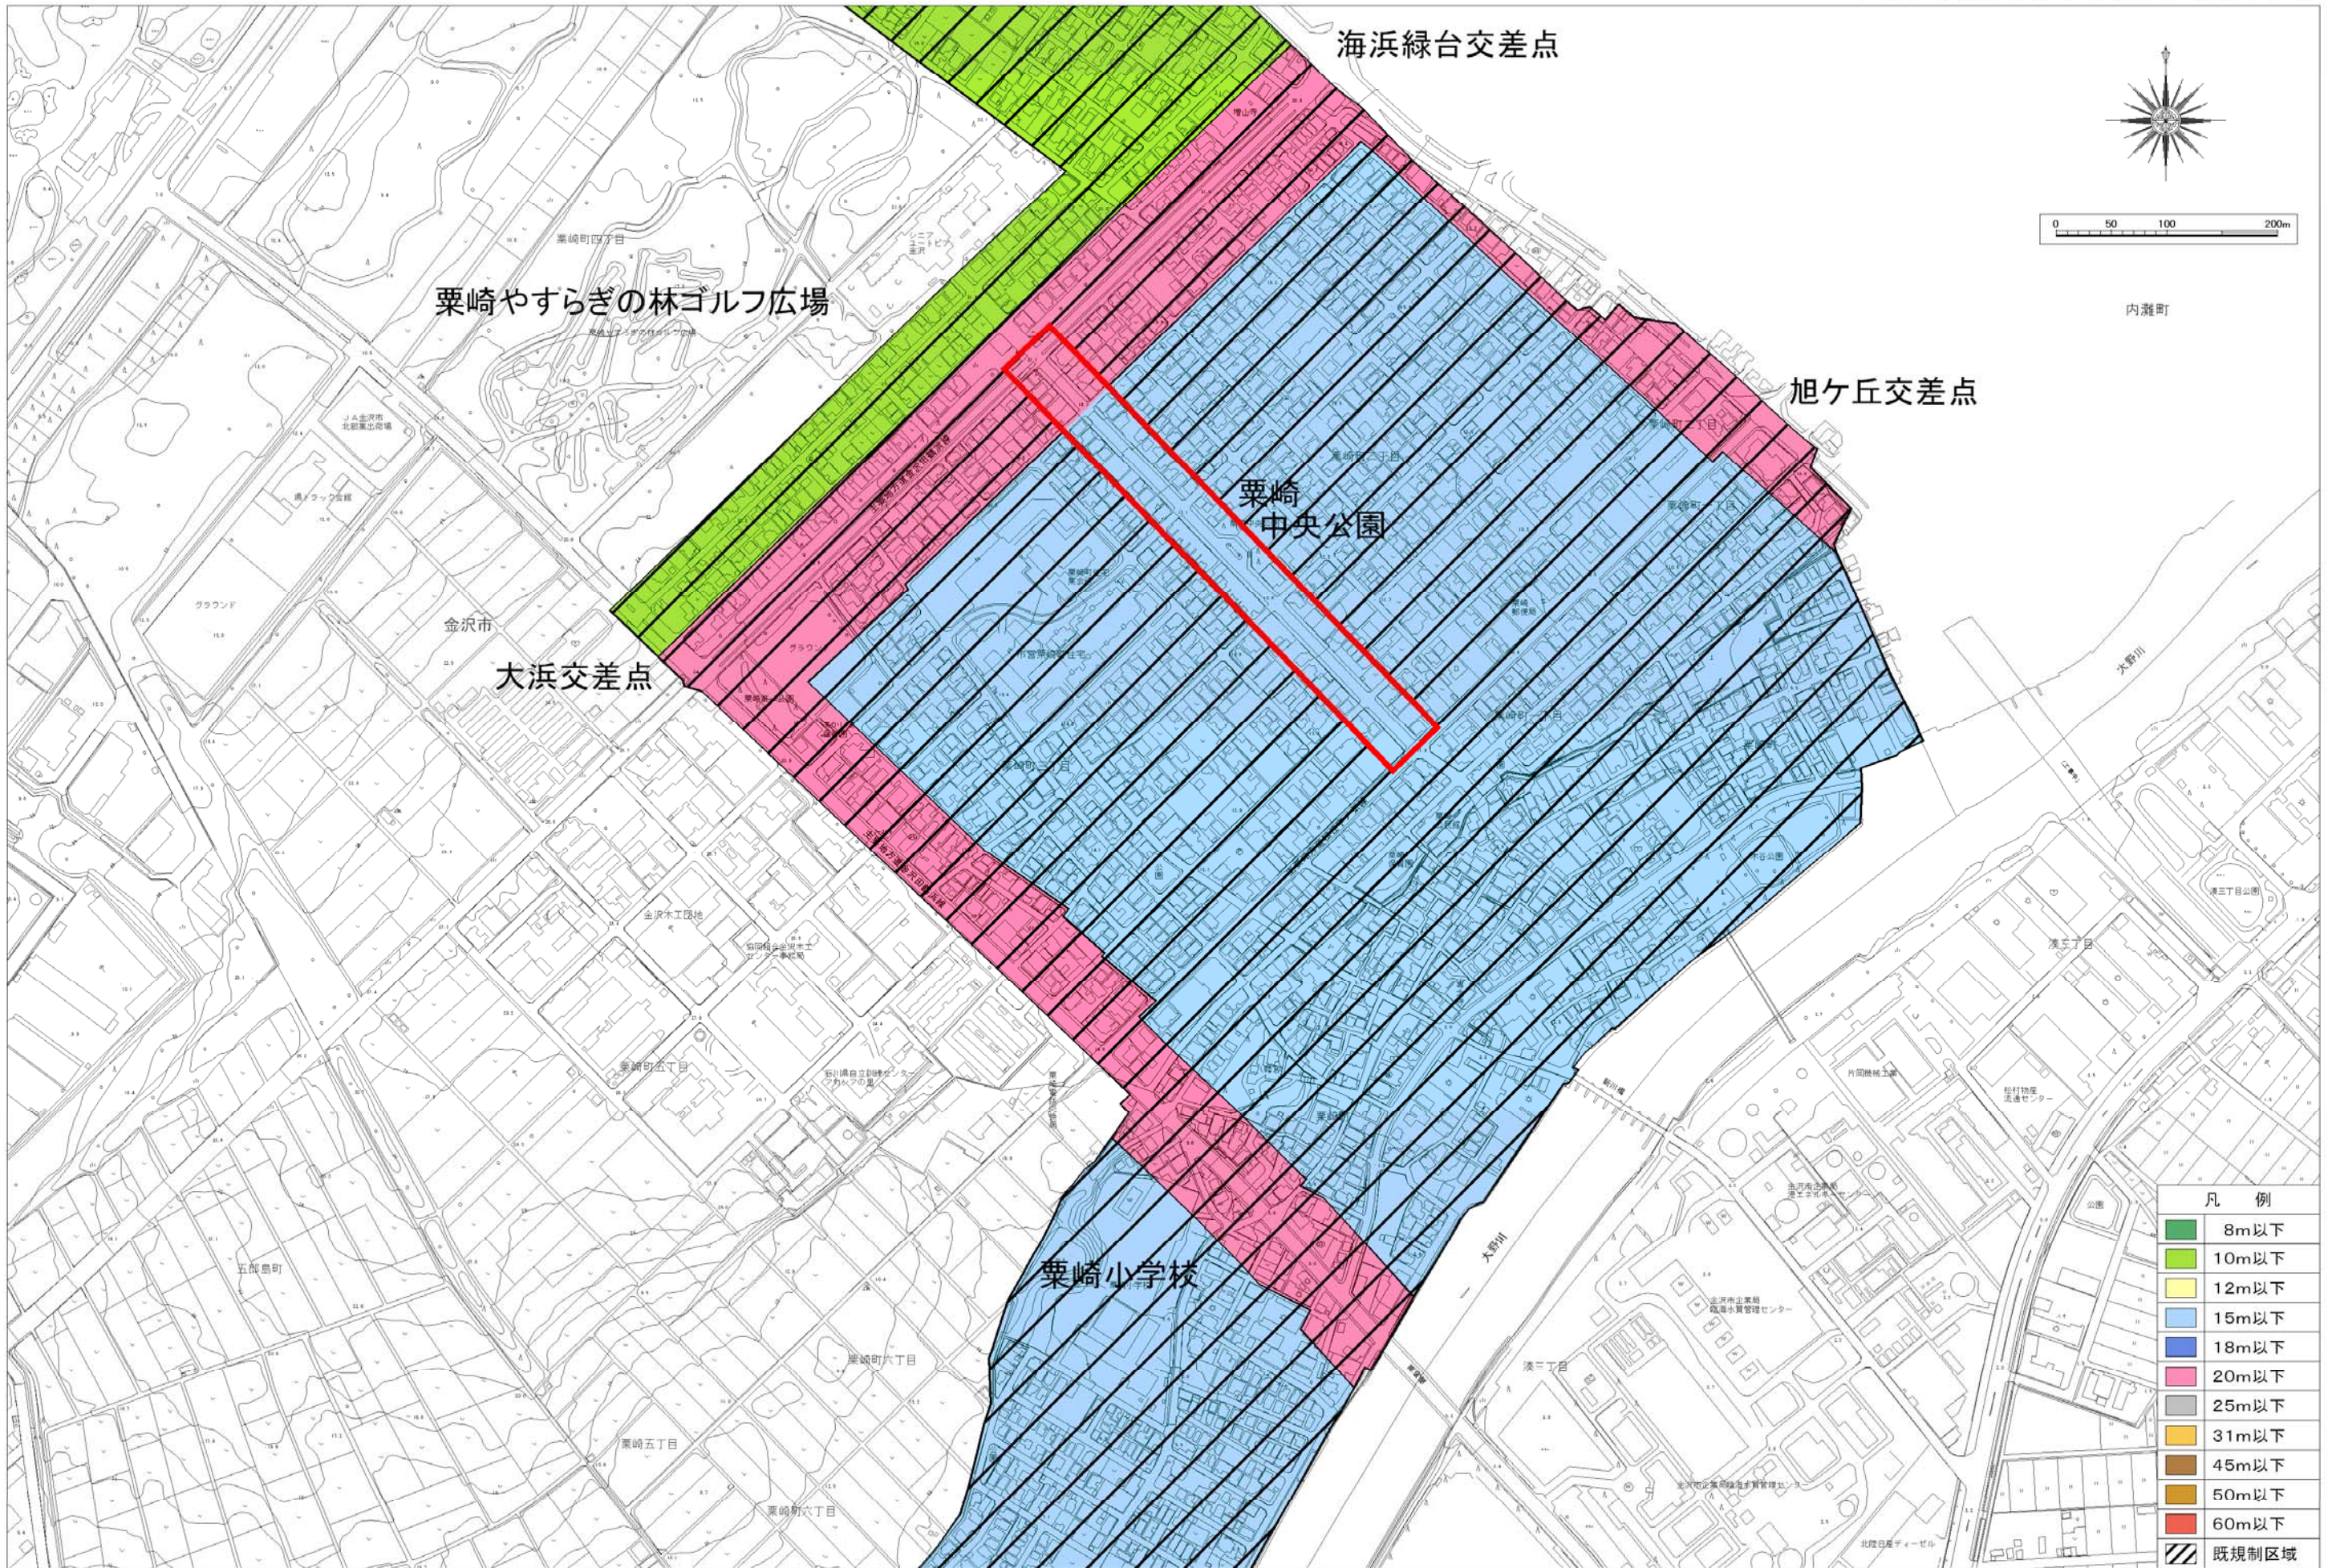

# 高さ制限案図(栗崎校下)

内灘町

| 凡例  |       |
|---|-------|
| <span style="display:inline-block; width:15px; height:15px; background-color: #008000;"></span> | 8m以下  |
| <span style="display:inline-block; width:15px; height:15px; background-color: #90EE90;"></span> | 10m以下 |
| <span style="display:inline-block; width:15px; height:15px; background-color: #FFFF00;"></span> | 12m以下 |
| <span style="display:inline-block; width:15px; height:15px; background-color: #ADD8E6;"></span> | 15m以下 |
| <span style="display:inline-block; width:15px; height:15px; background-color: #4169E1;"></span> | 18m以下 |
| <span style="display:inline-block; width:15px; height:15px; background-color: #FF00FF;"></span> | 20m以下 |
| <span style="display:inline-block; width:15px; height:15px; background-color: #A9A9A9;"></span> | 25m以下 |
| <span style="display:inline-block; width:15px; height:15px; background-color: #FFA500;"></span> | 31m以下 |
| <span style="display:inline-block; width:15px; height:15px; background-color: #8B4513;"></span> | 45m以下 |
| <span style="display:inline-block; width:15px; height:15px; background-color: #FF8C00;"></span> | 50m以下 |
| <span style="display:inline-block; width:15px; height:15px; background-color: #FF0000;"></span> | 60m以下 |
| <span style="display:inline-block; width:15px; height:15px; border: 1px solid black;"></span>   | 既規制区域 |