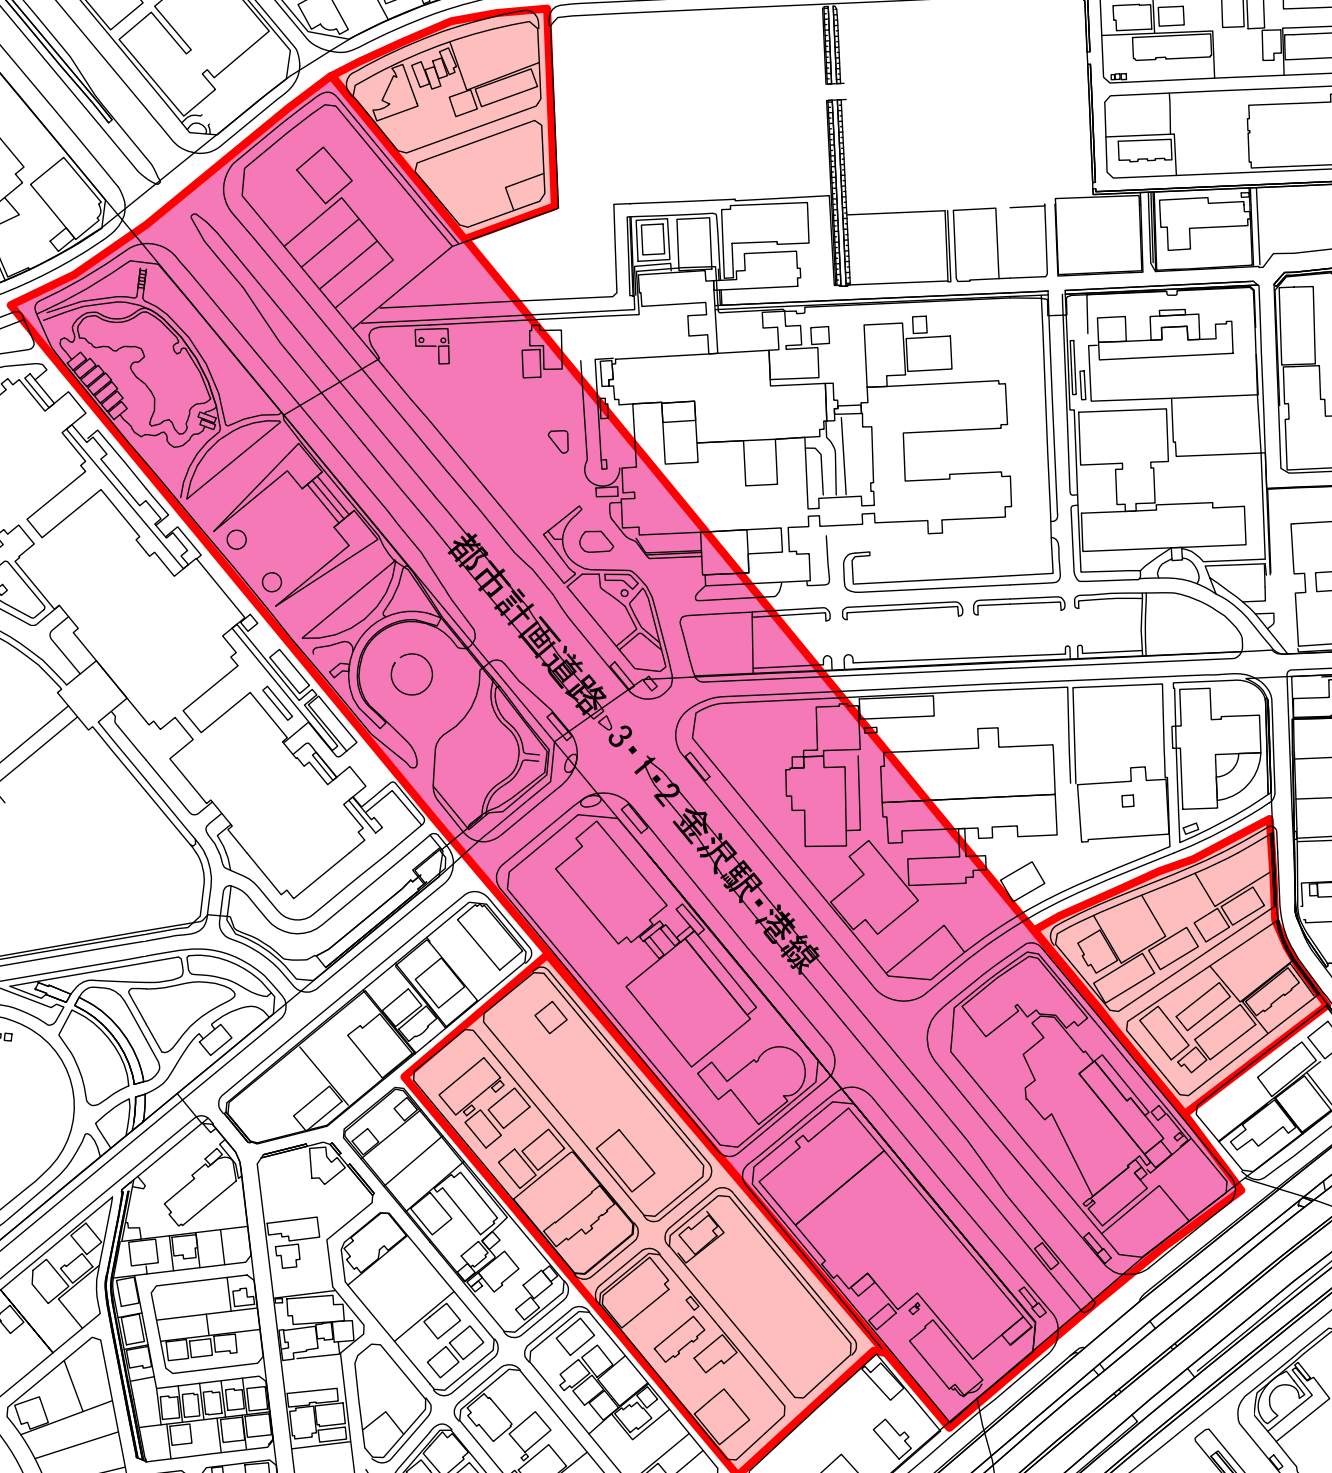

金沢西部地区金沢駅港線 地区計画

凡例

-  新都心地区
-  都心機能補完地区