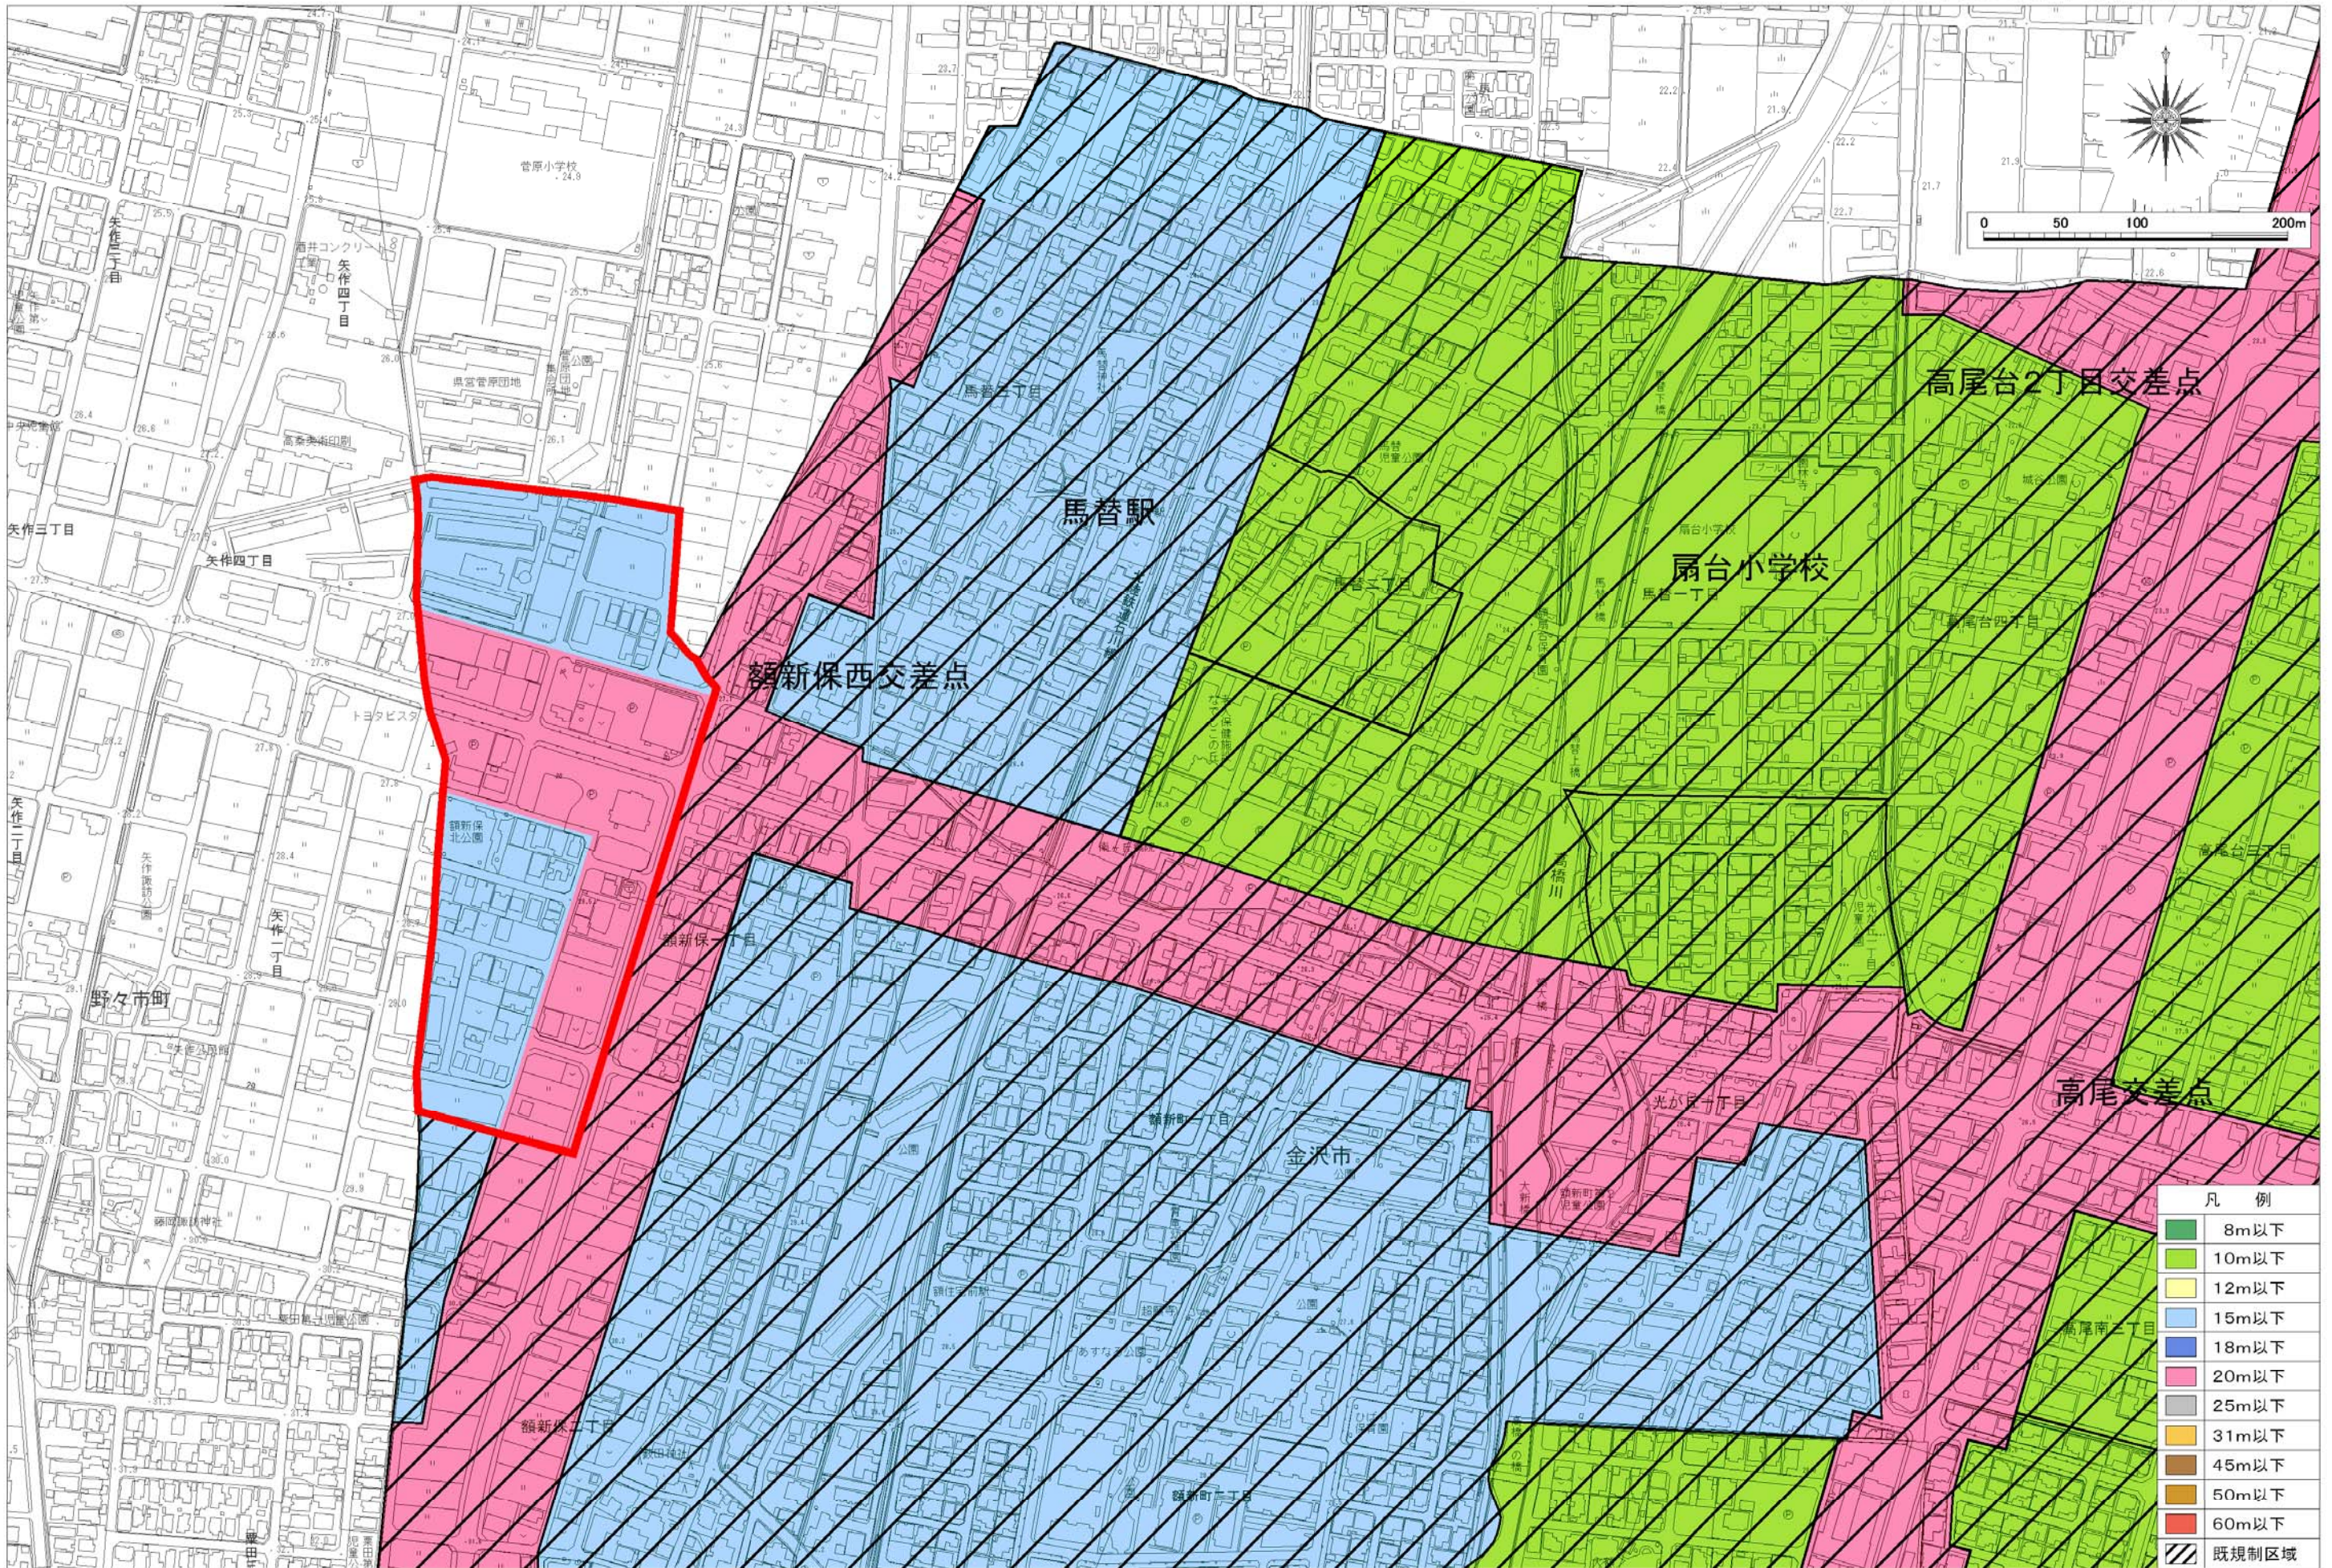

高さ制限案図(扇台校下)

凡 例	
■	8m以下
■	10m以下
■	12m以下
■	15m以下
■	18m以下
■	20m以下
■	25m以下
■	31m以下
■	45m以下
■	50m以下
■	60m以下
▨	既規制区域