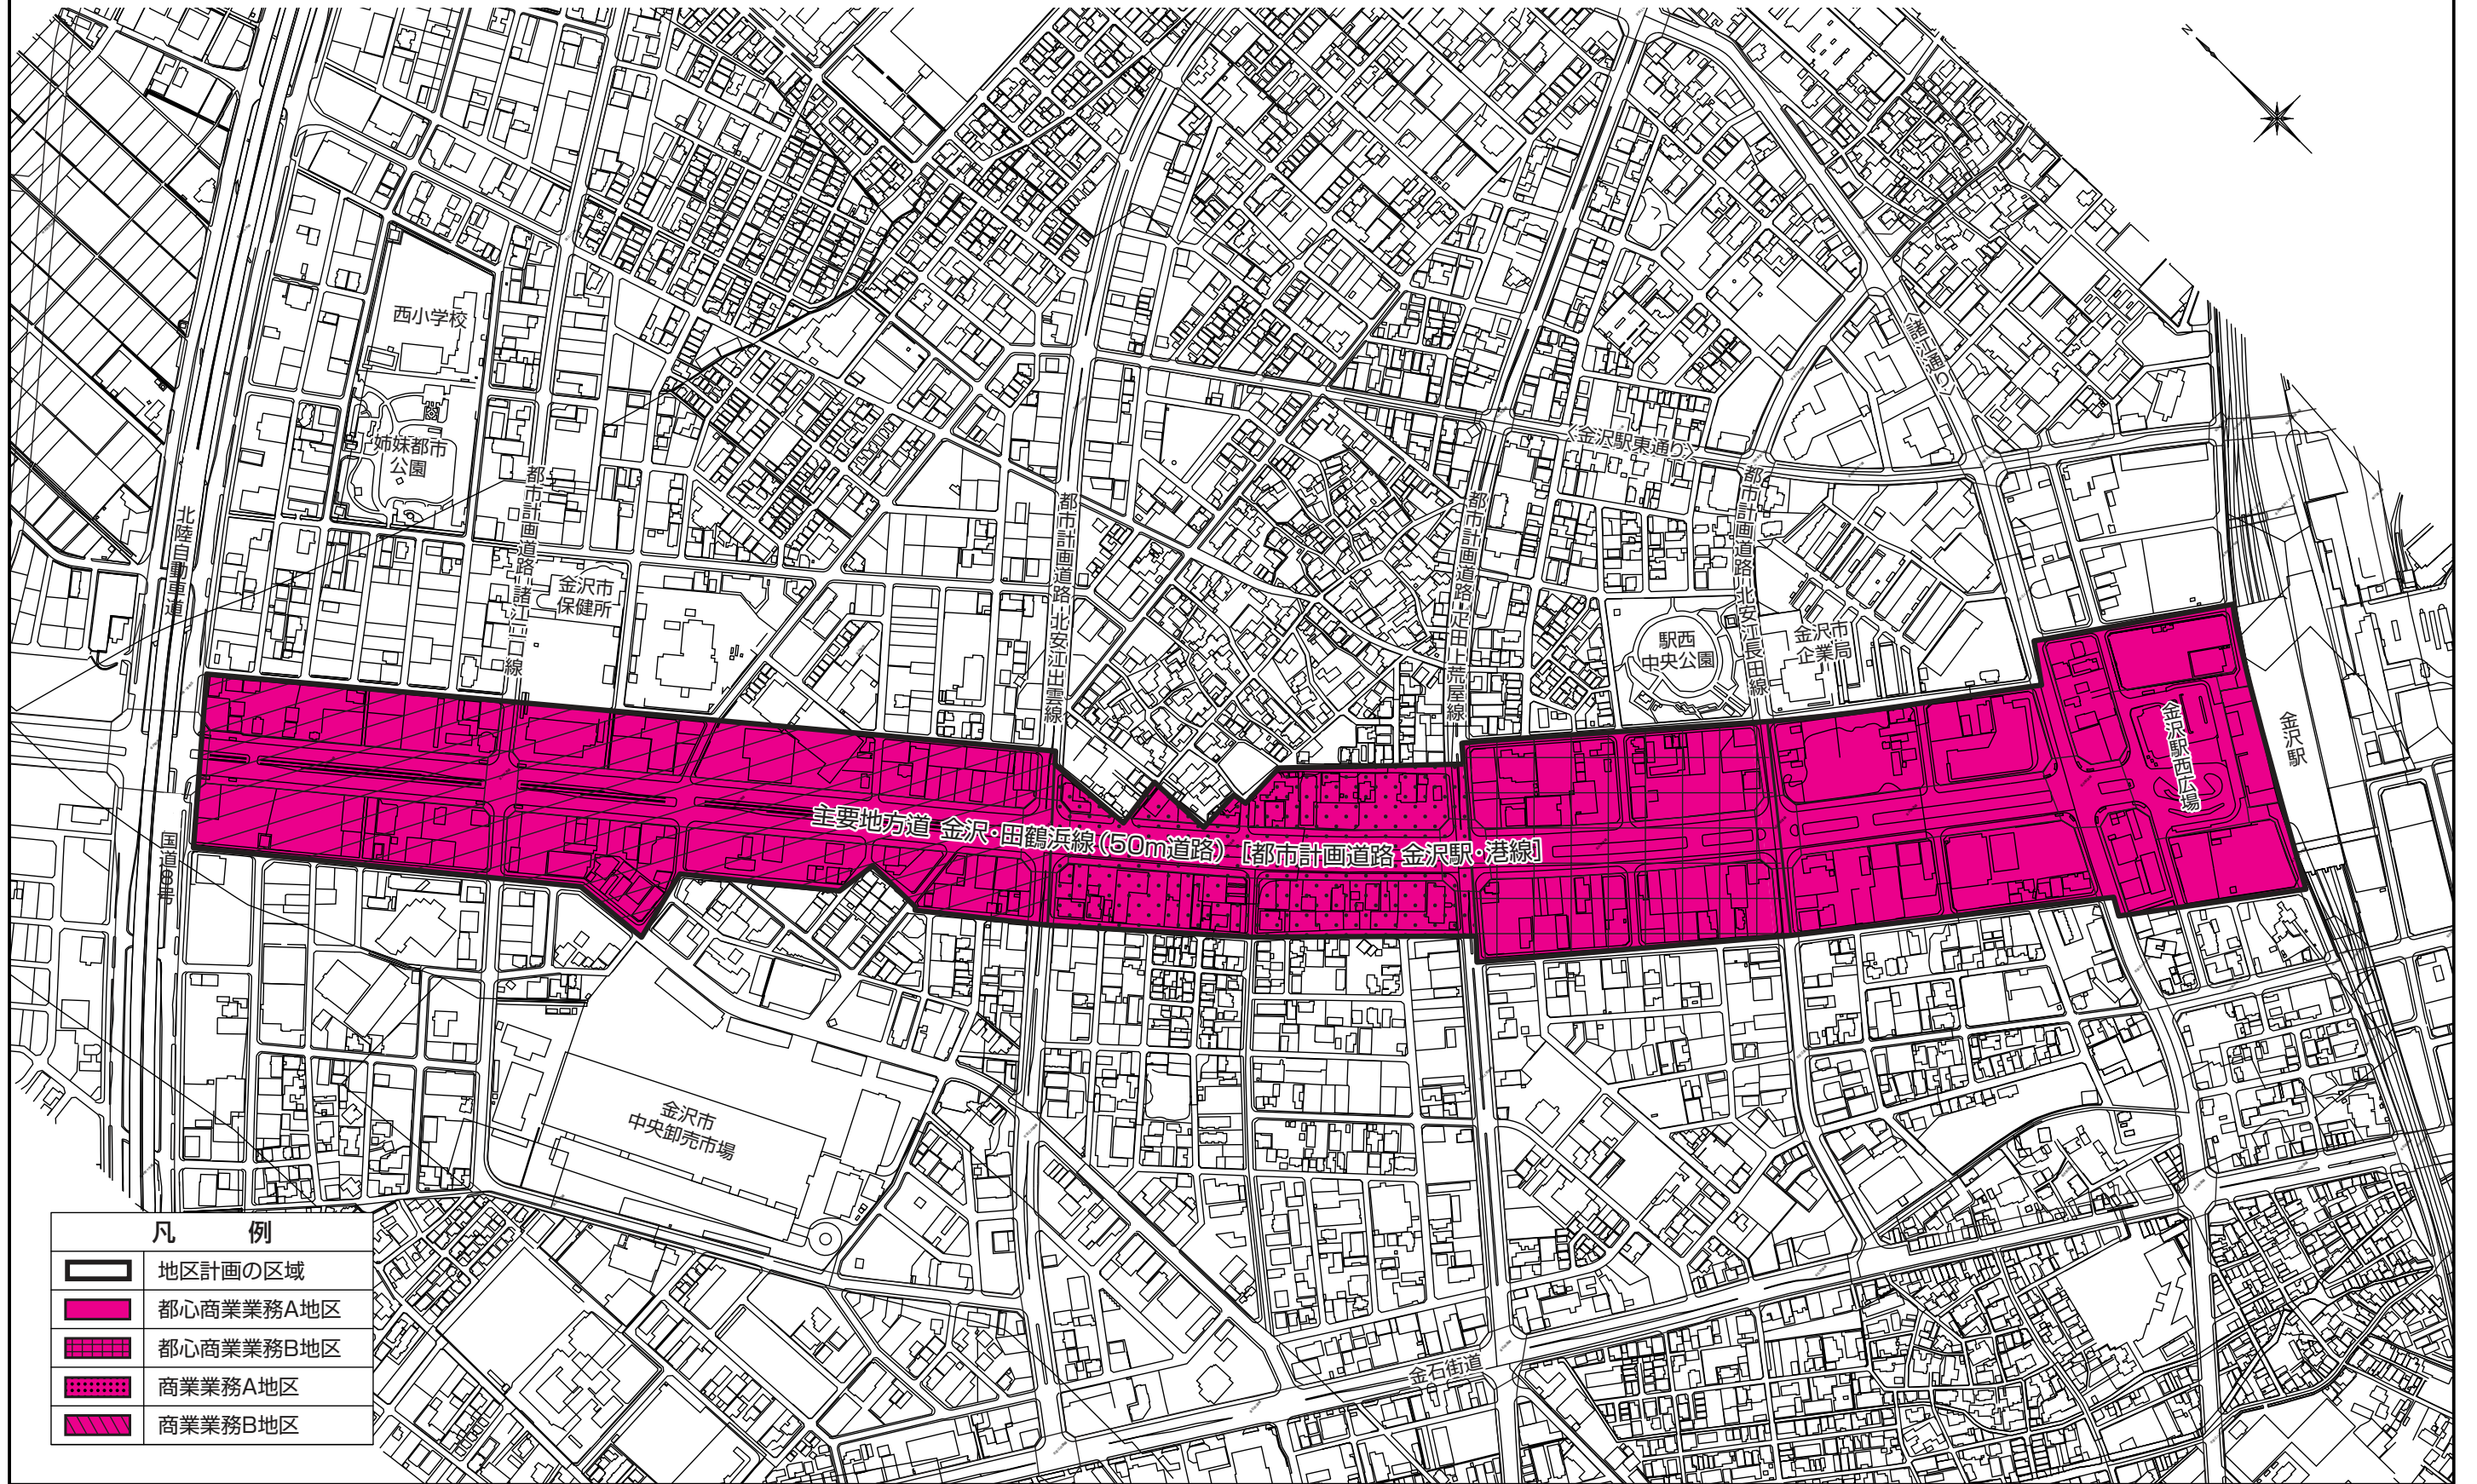

# 金沢駅西地区金沢駅港線 地区計画 計画図

凡 例	
	地区計画の区域
	都心商業業務A地区
	都心商業業務B地区
	商業業務A地区
	商業業務B地区