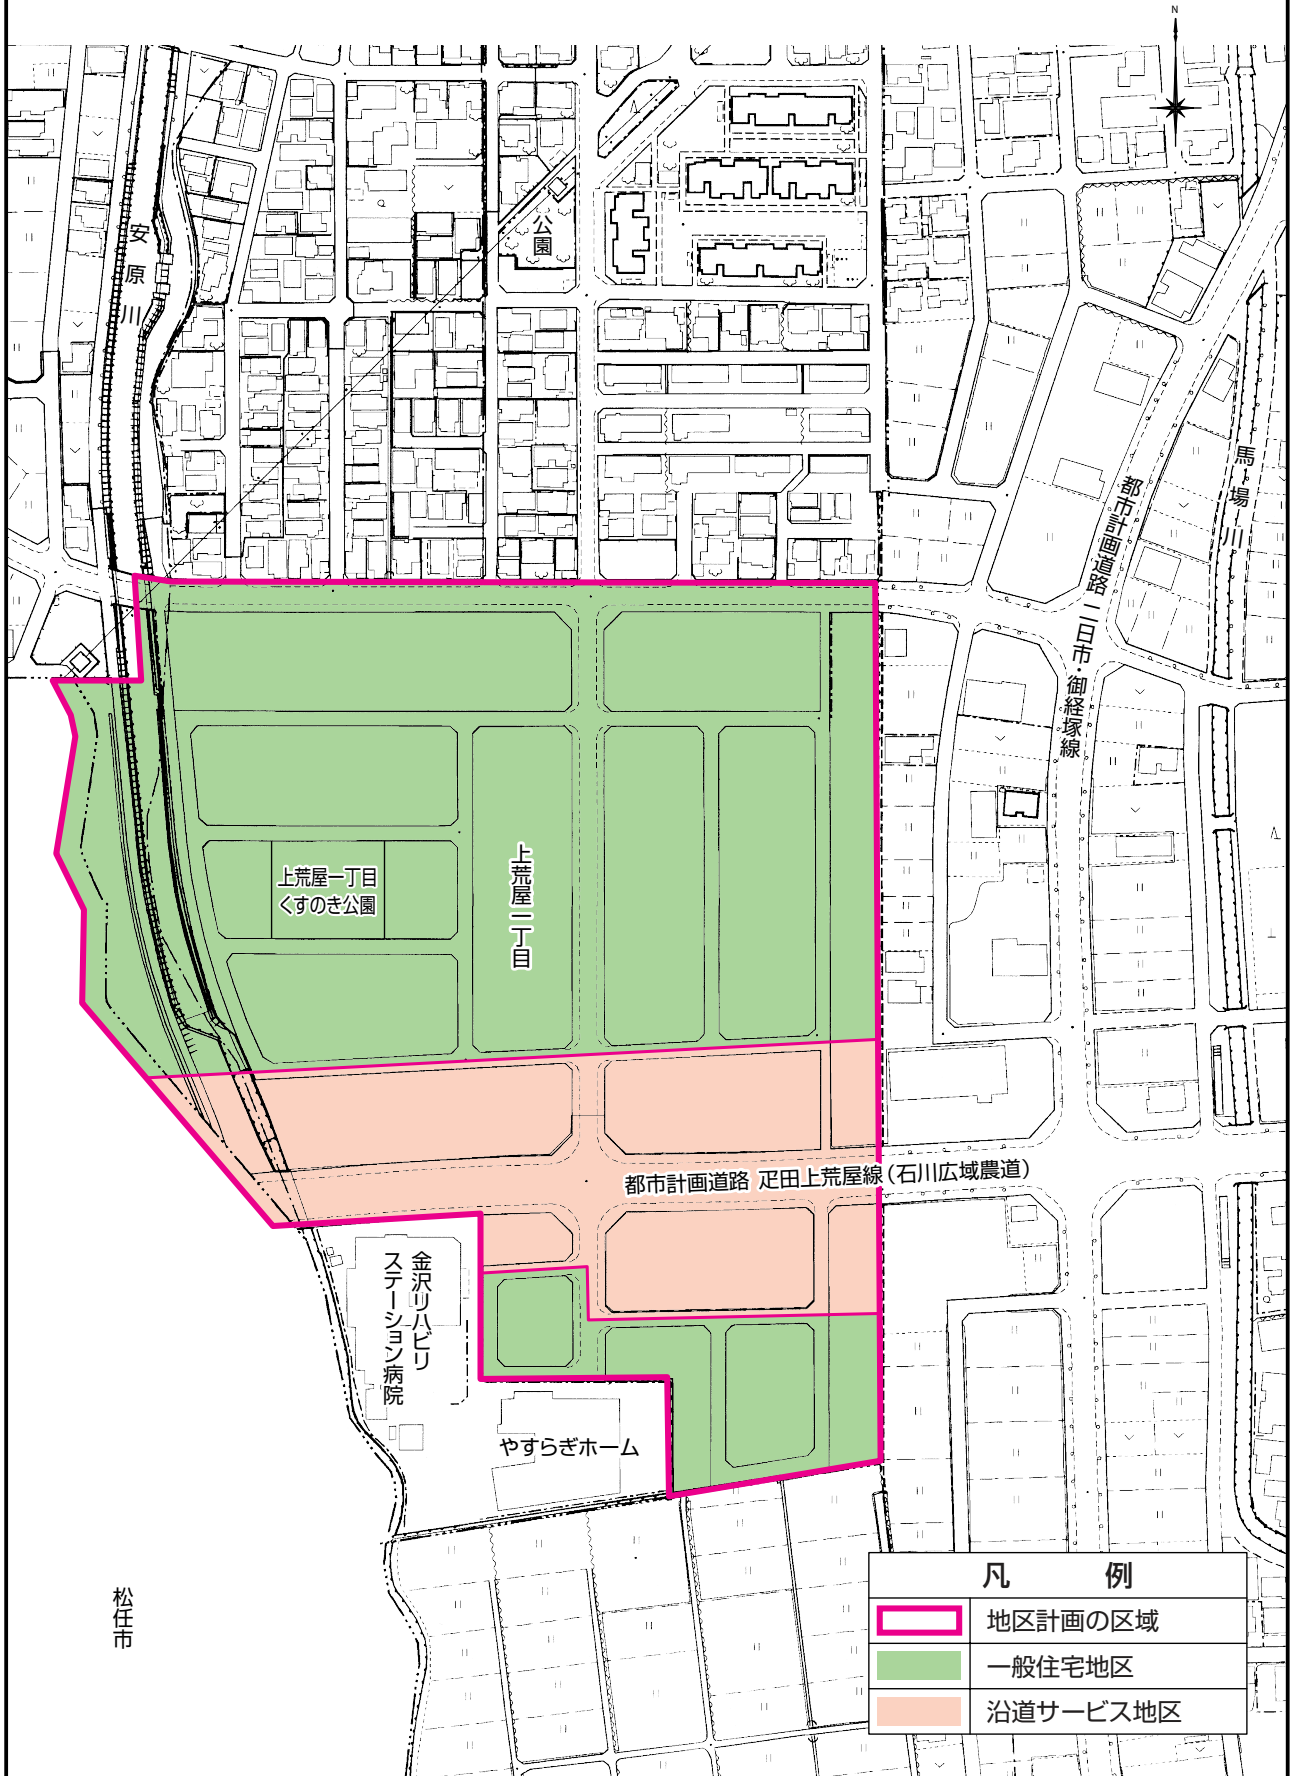

上荒屋東部地区 地区計画 計画図

凡 例	
	地区計画の区域
	一般住宅地区
	沿道サービス地区