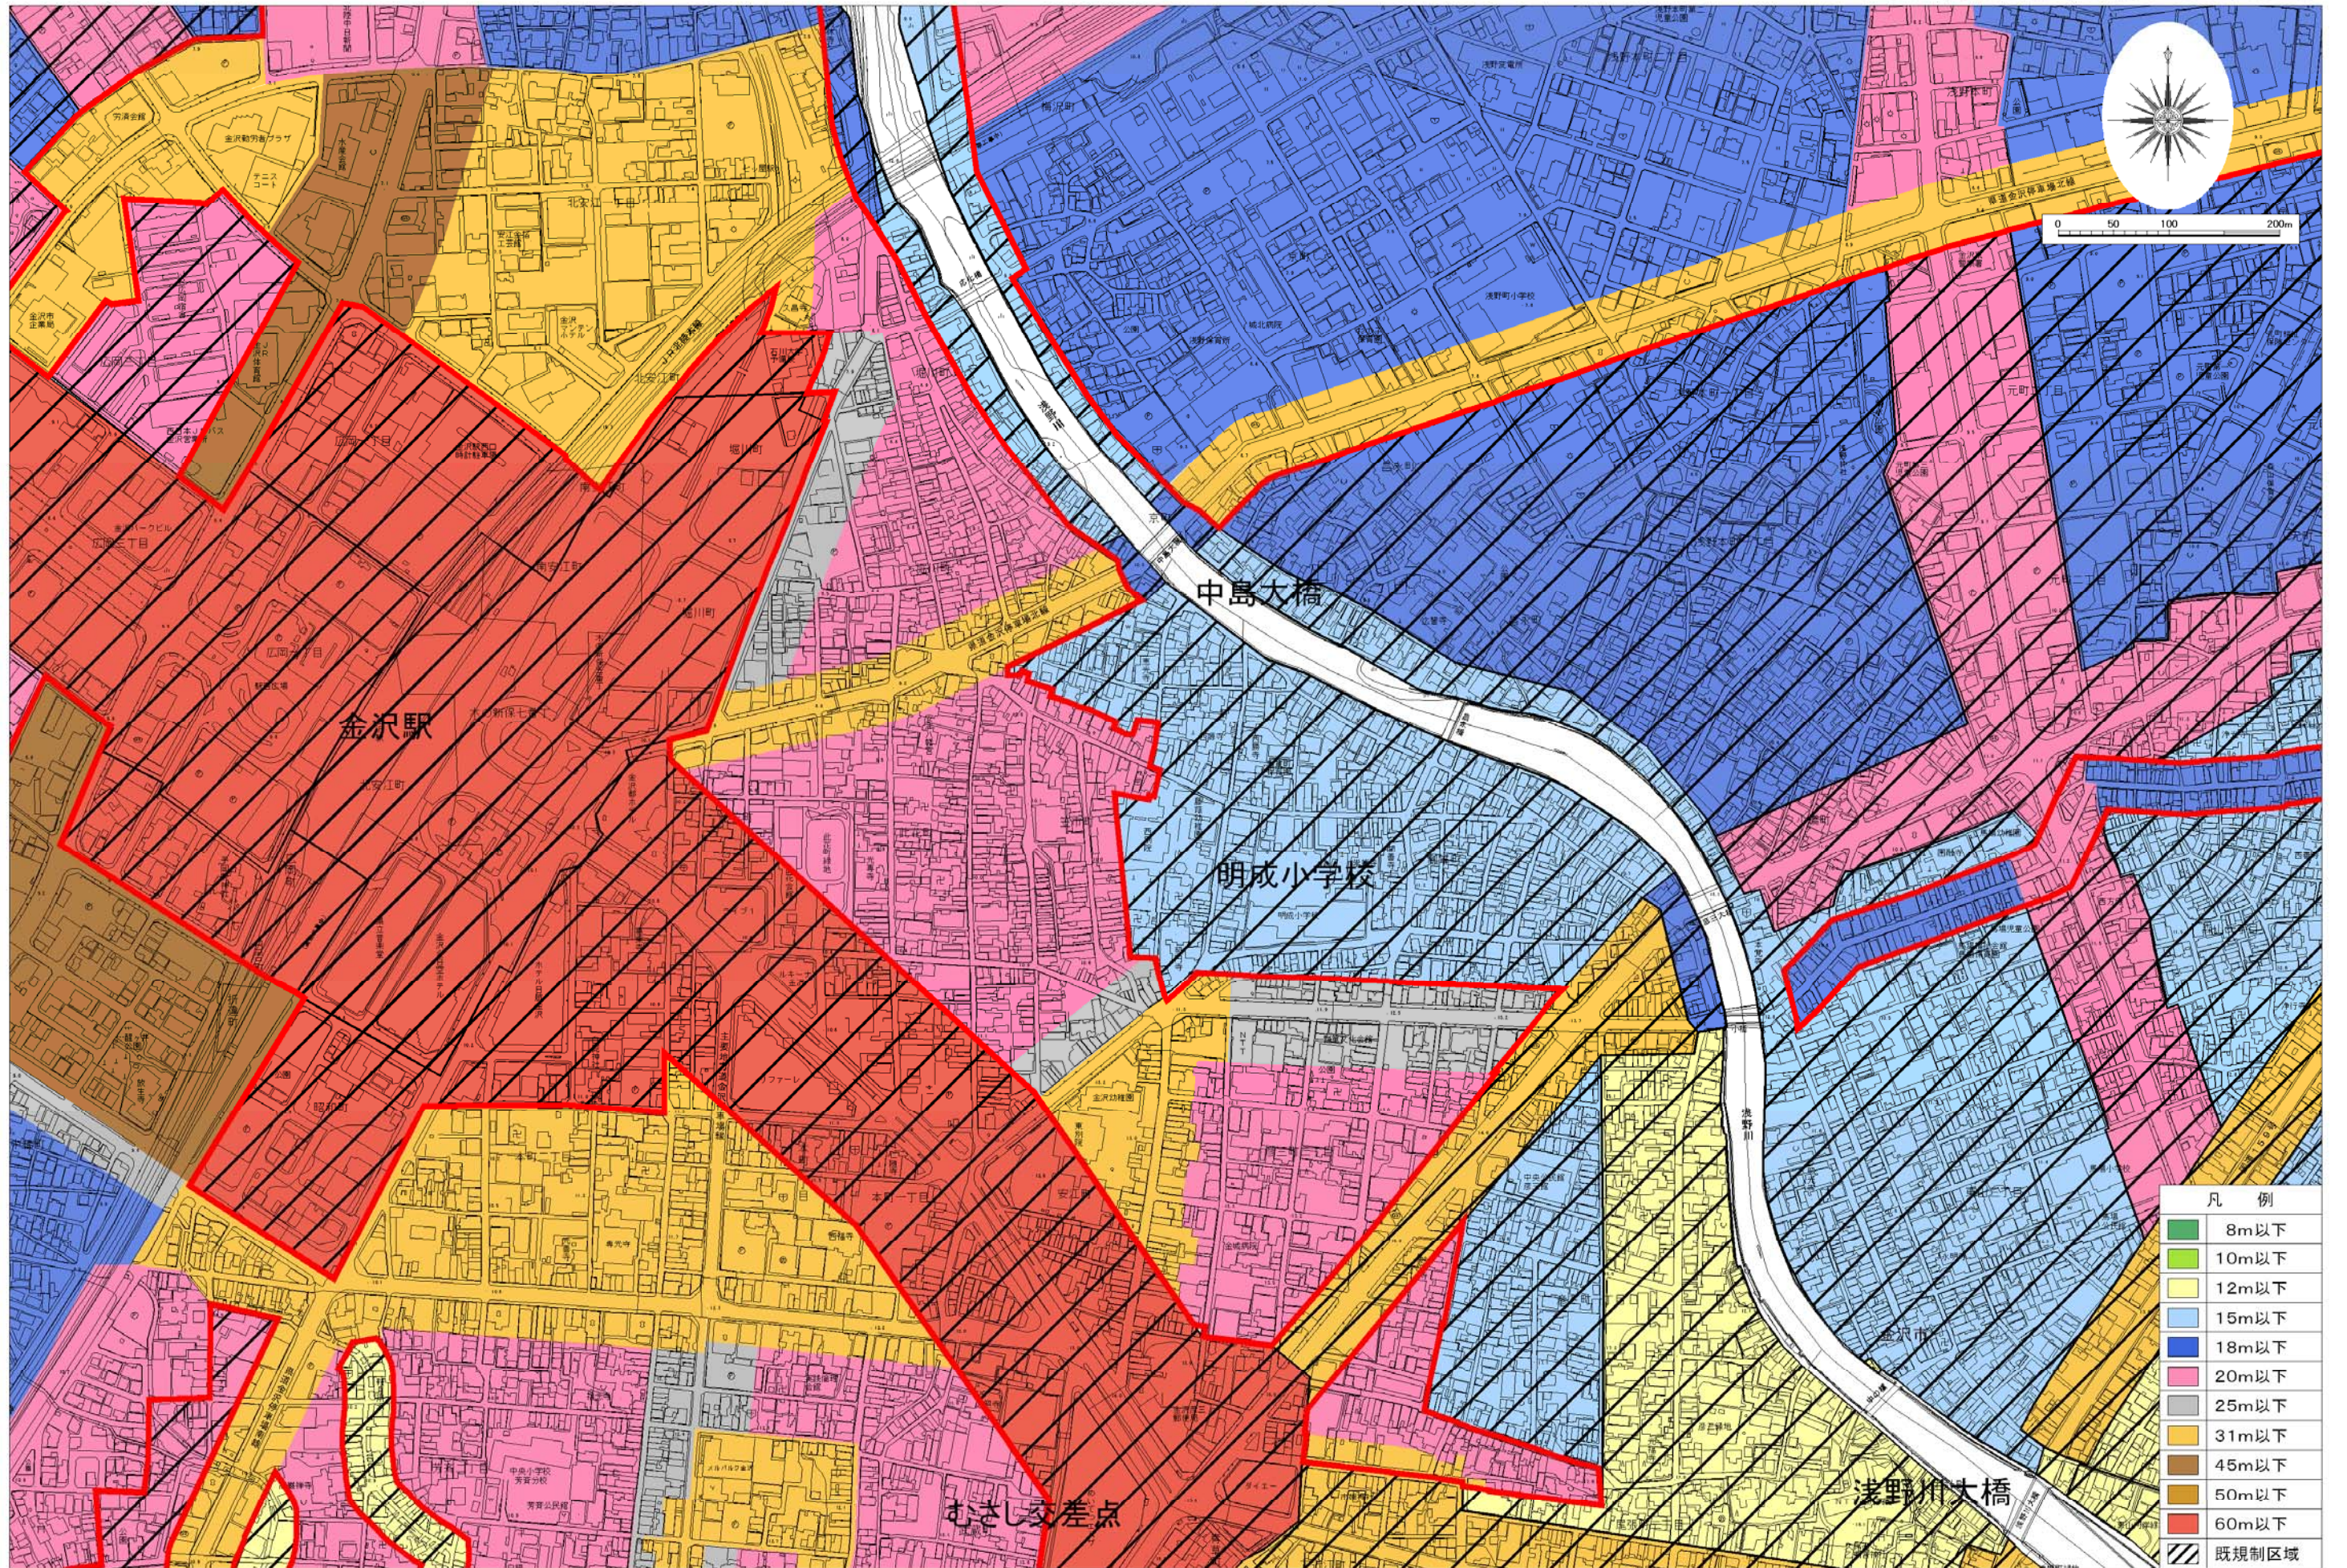

# 高さ制限案図(此花地区)

## 凡例

- 8m以下
- 10m以下
- 12m以下
- 15m以下
- 18m以下
- 20m以下
- 25m以下
- 31m以下
- 45m以下
- 50m以下
- 60m以下
- 既規制区域