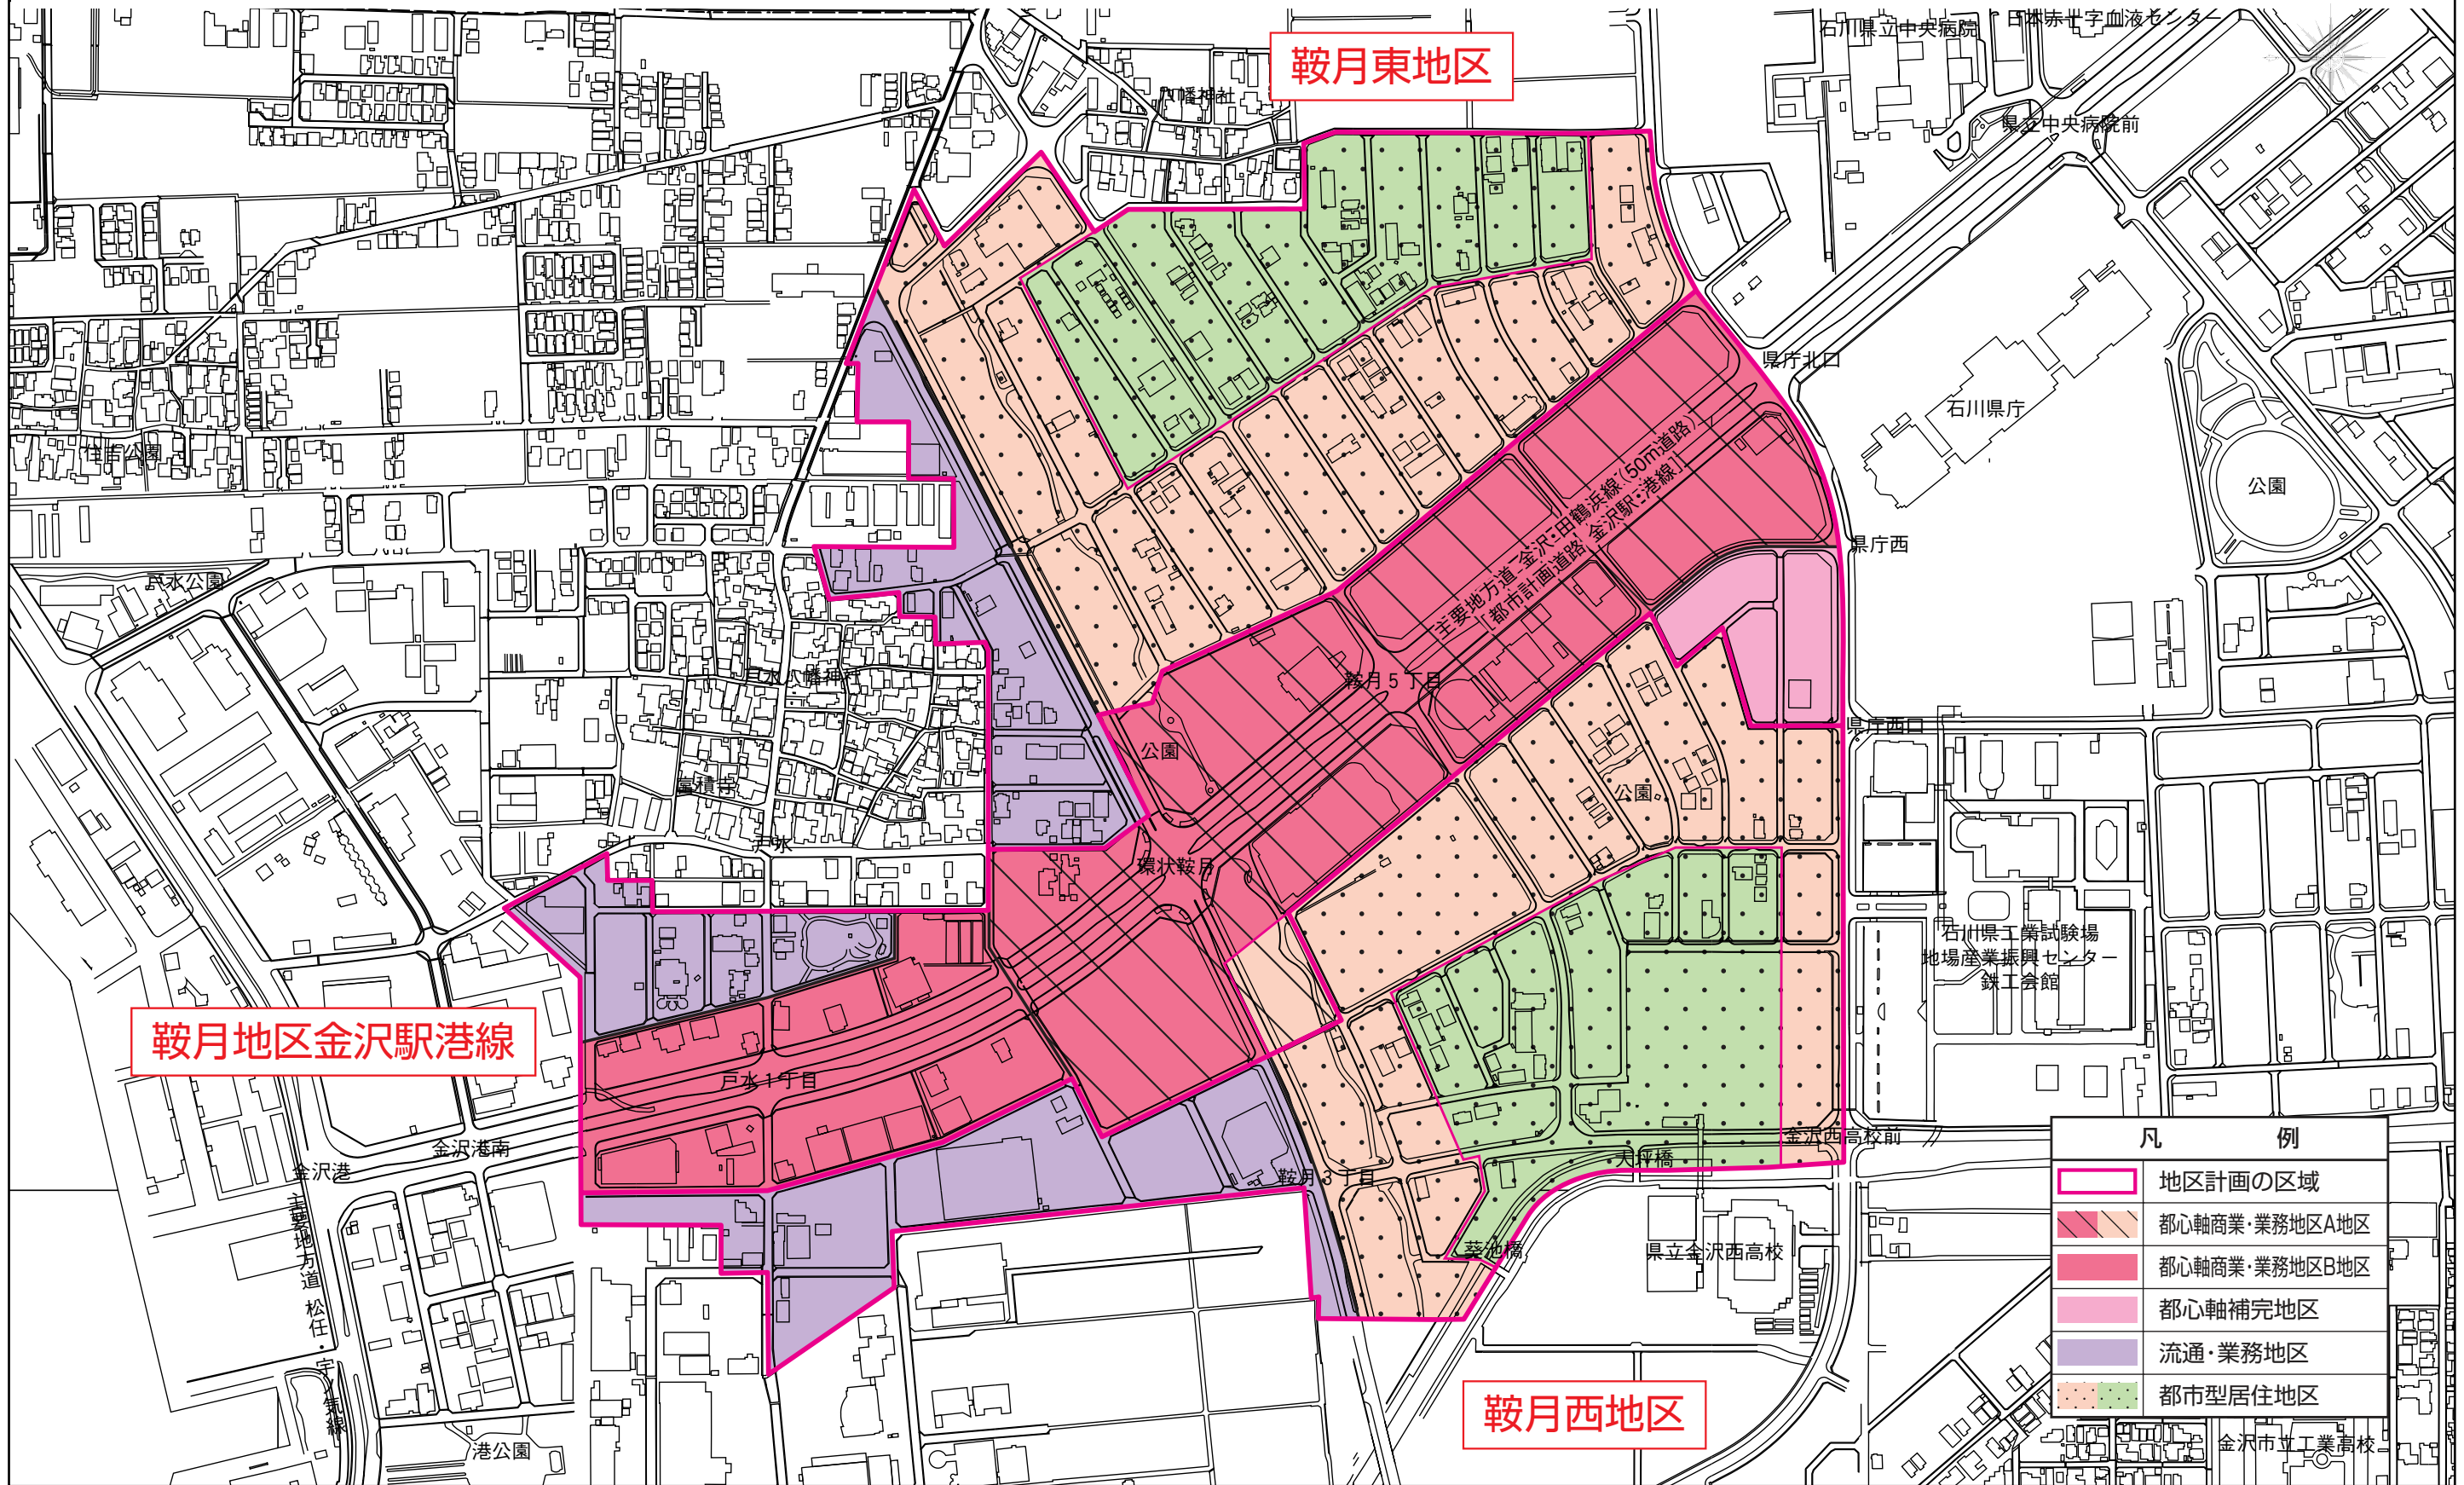

# 鞍月地区 地区計画 計画図

鞍月地区金沢駅港線

鞍月東地区

鞍月西地区

凡 例	
	地区計画の区域
	都心軸商業・業務地区A地区
	都心軸商業・業務地区B地区
	都心軸補完地区
	流通・業務地区
	都市型居住地区

金沢市立工業高校