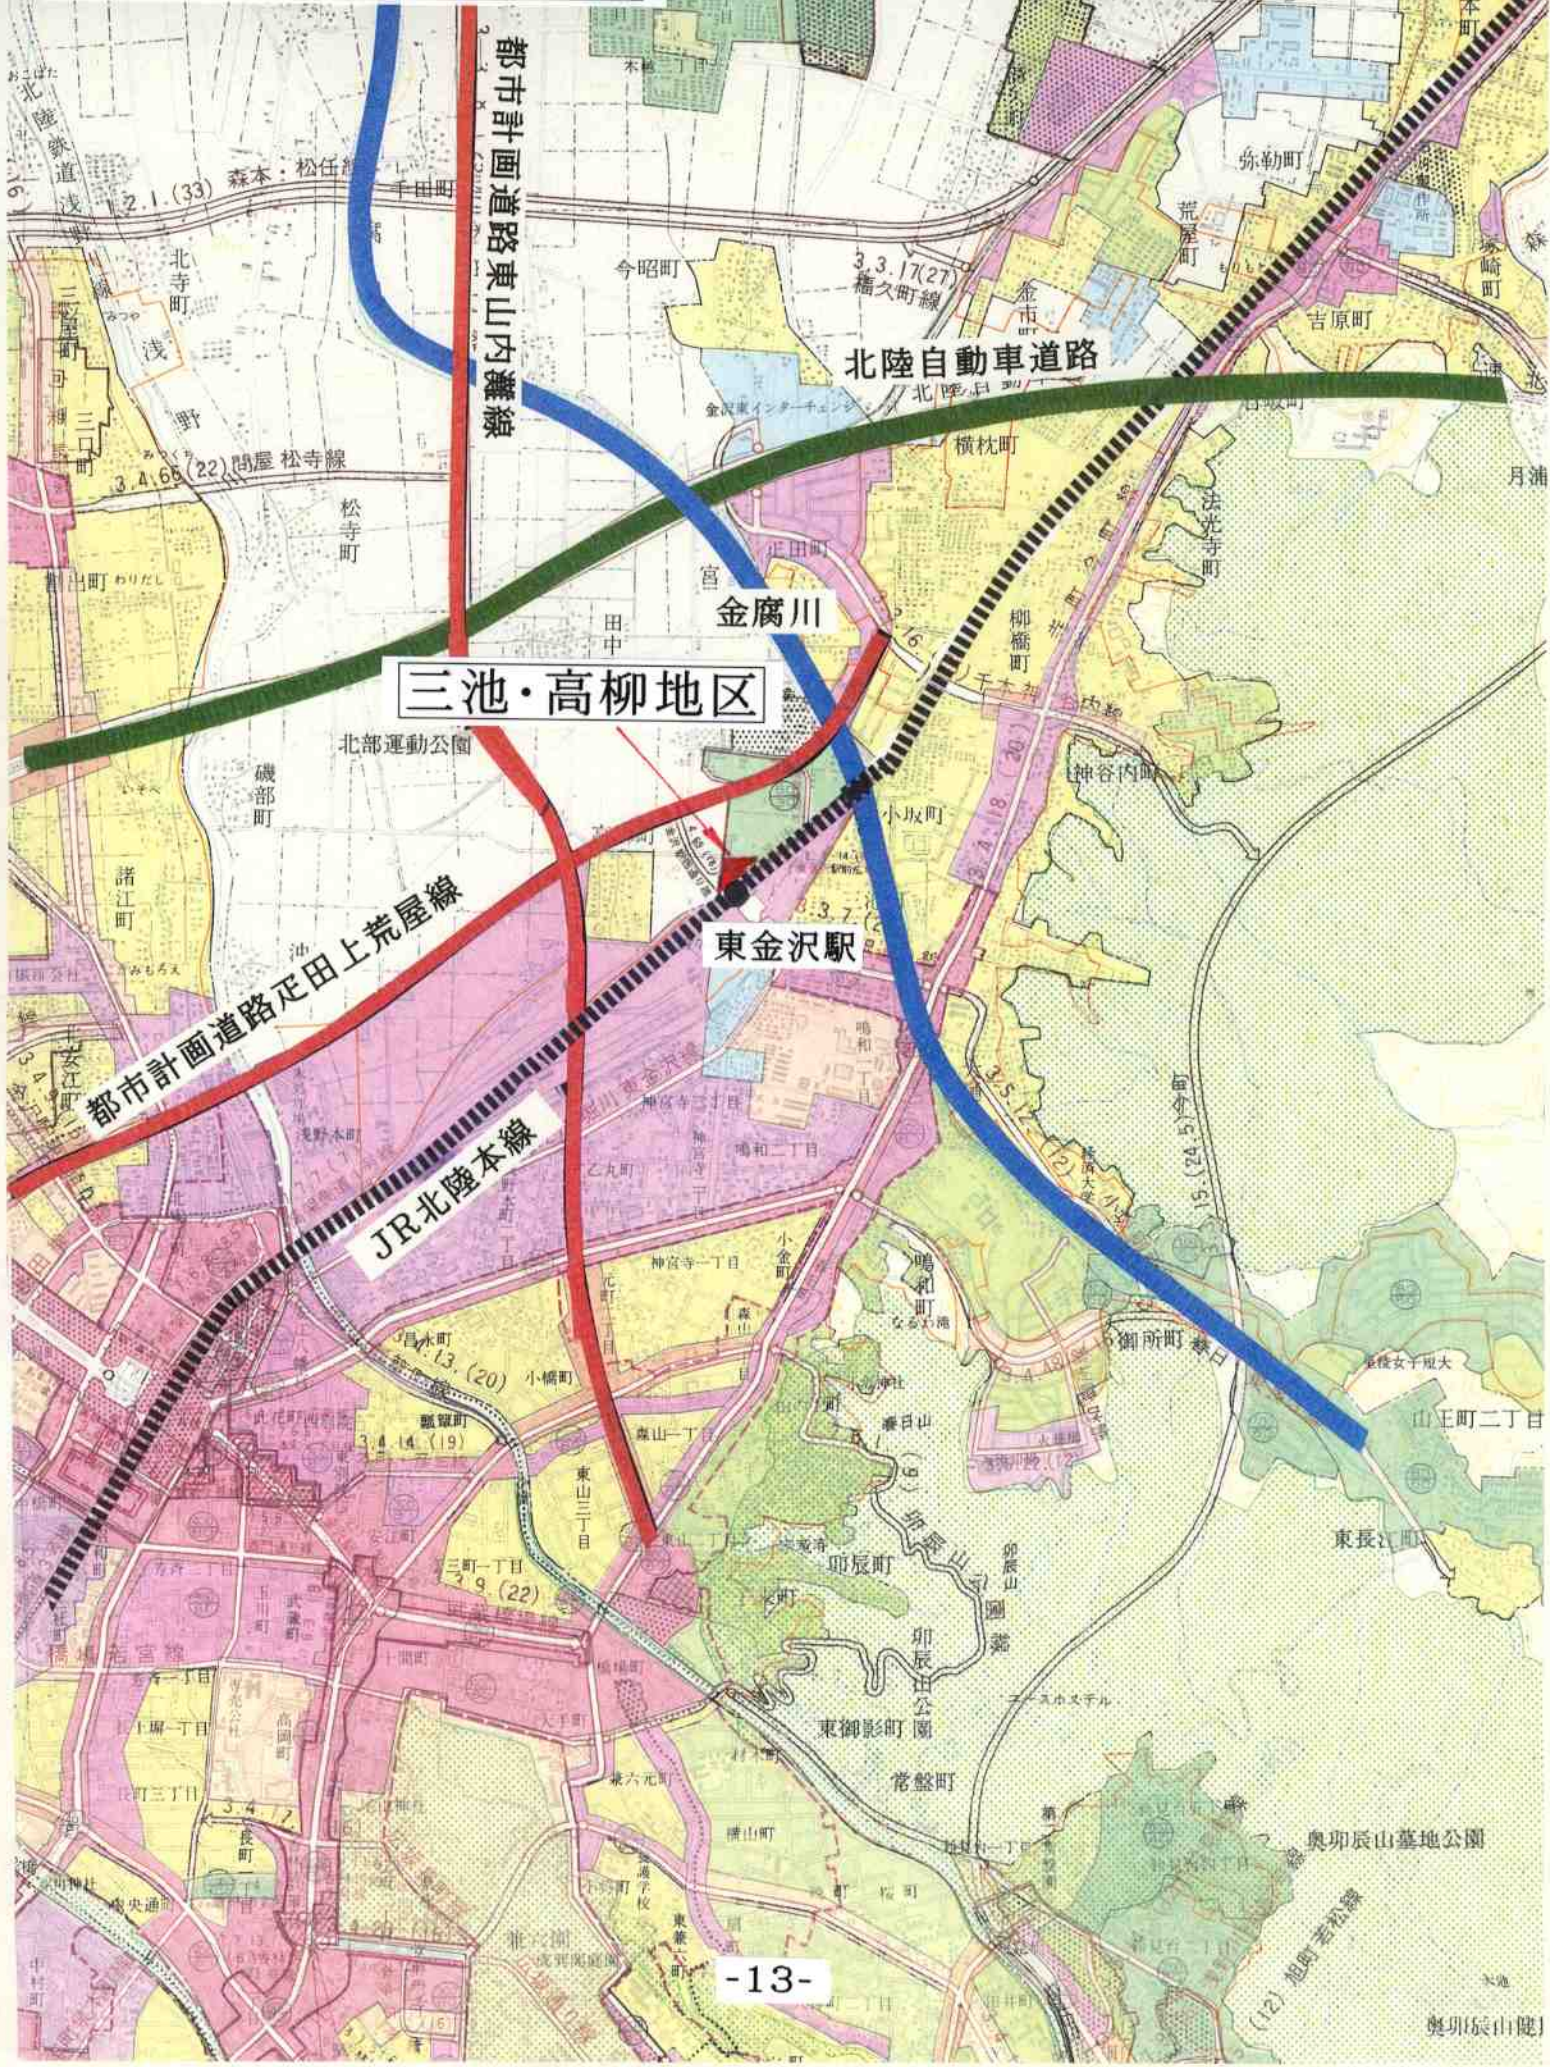

金沢都市計画防火地域及び準防火地域の変更（金沢市決定）

都市計画防火地域及び準防火地域を次のように変更する。

（ ）は変更前の面積を示す。

種 類	面 積	備 考
防 火 地 域	約 90 h a	
	(1, 118)	
準 防 火 地 域	約 1, 119 h a	

「位置及び区域は計画図表示のとおり」

理由

三池・高柳地区において、用途地域の変更に伴い都市防災機能の増進を図るため、新たに準防火地域を指定するものである。

防火・準防火地域の変更

三池・高柳地区

東金沢駅

防火・準防火地域 変更(案)

凡 例
 防火地域
 準防火地域

整理番号	面積 (ha)	現計画	変更案
1-1	1.3	指定なし	準防火地域
合計	1.3		

地区名	三池・高柳地区
面積	1.3ha