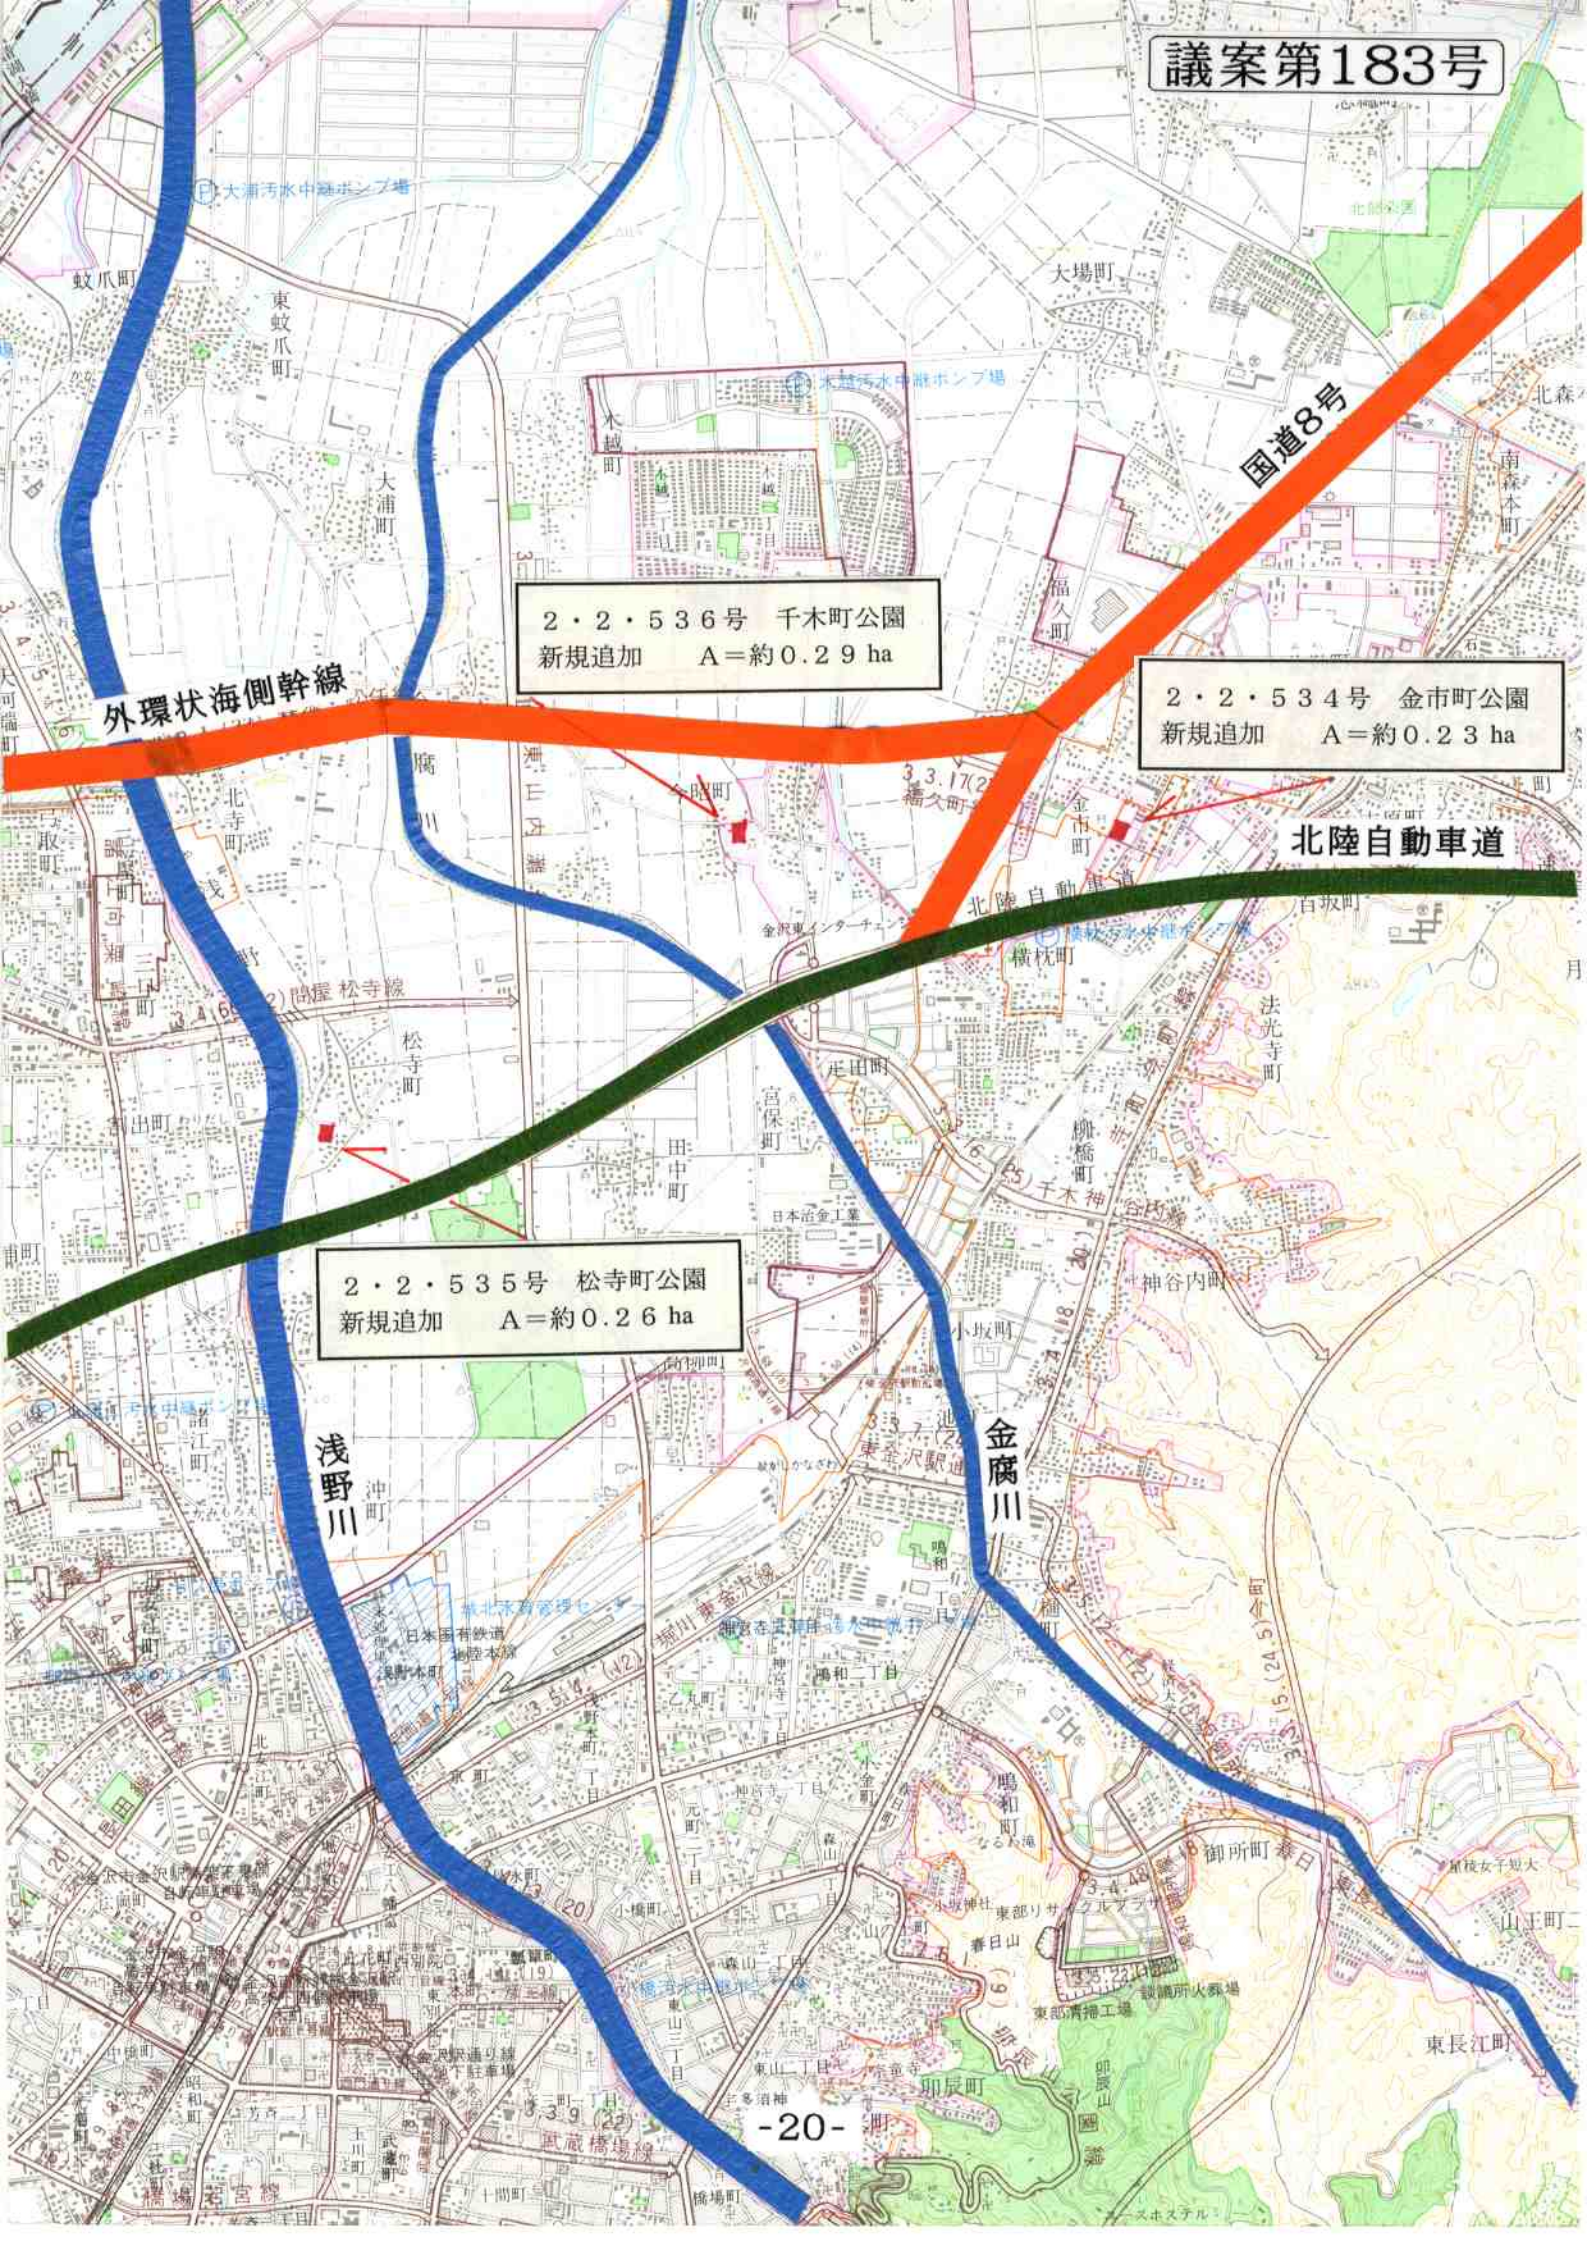

金沢都市計画公園の変更(金沢市決定)

都市計画公園に2・2・534号金市町公園他2公園を次のように追加する。

()は変更前

種別	名称		位置	面積	備考
	番号	公園名			
街区公園	2・2・534	金市町公園	金沢市 金市町地内	(-) 約0.23ha	園路広場 修景施設 遊戯施設 休養施設 管理施設
	2・2・535	松寺町公園	金沢市 松寺町地内	(-) 約0.26ha	
	2・2・536	千木町公園	金沢市 千木町及び今昭町地内	(-) 約0.29ha	

「区域は計画図表示のとおり」

理由

2・2・534号金市町公園、2・2・535号松寺町公園及び2・2・536号千木町公園は、ともに周辺地域に公園がなく、住民に休息や運動の場を提供するため、新たに街区公園を追加するものである。

2・2・536号 千木町公園
新規追加 A=約0.29 ha

2・2・534号 金市町公園
新規追加 A=約0.23 ha

2・2・535号 松寺町公園
新規追加 A=約0.26 ha

外環状海側幹線

国道8号

北陸自動車道

浅野川

金腐川

2・2・534号 金市町公園
新規追加 A=約0.23 ha

2・2・535号 松寺町公園
新規追加 A=約0.26 ha

千木町

今昭町

浄願寺

日吉神社

2・2・536号 千木町公園
新規追加 A=約0.29 ha

千木町