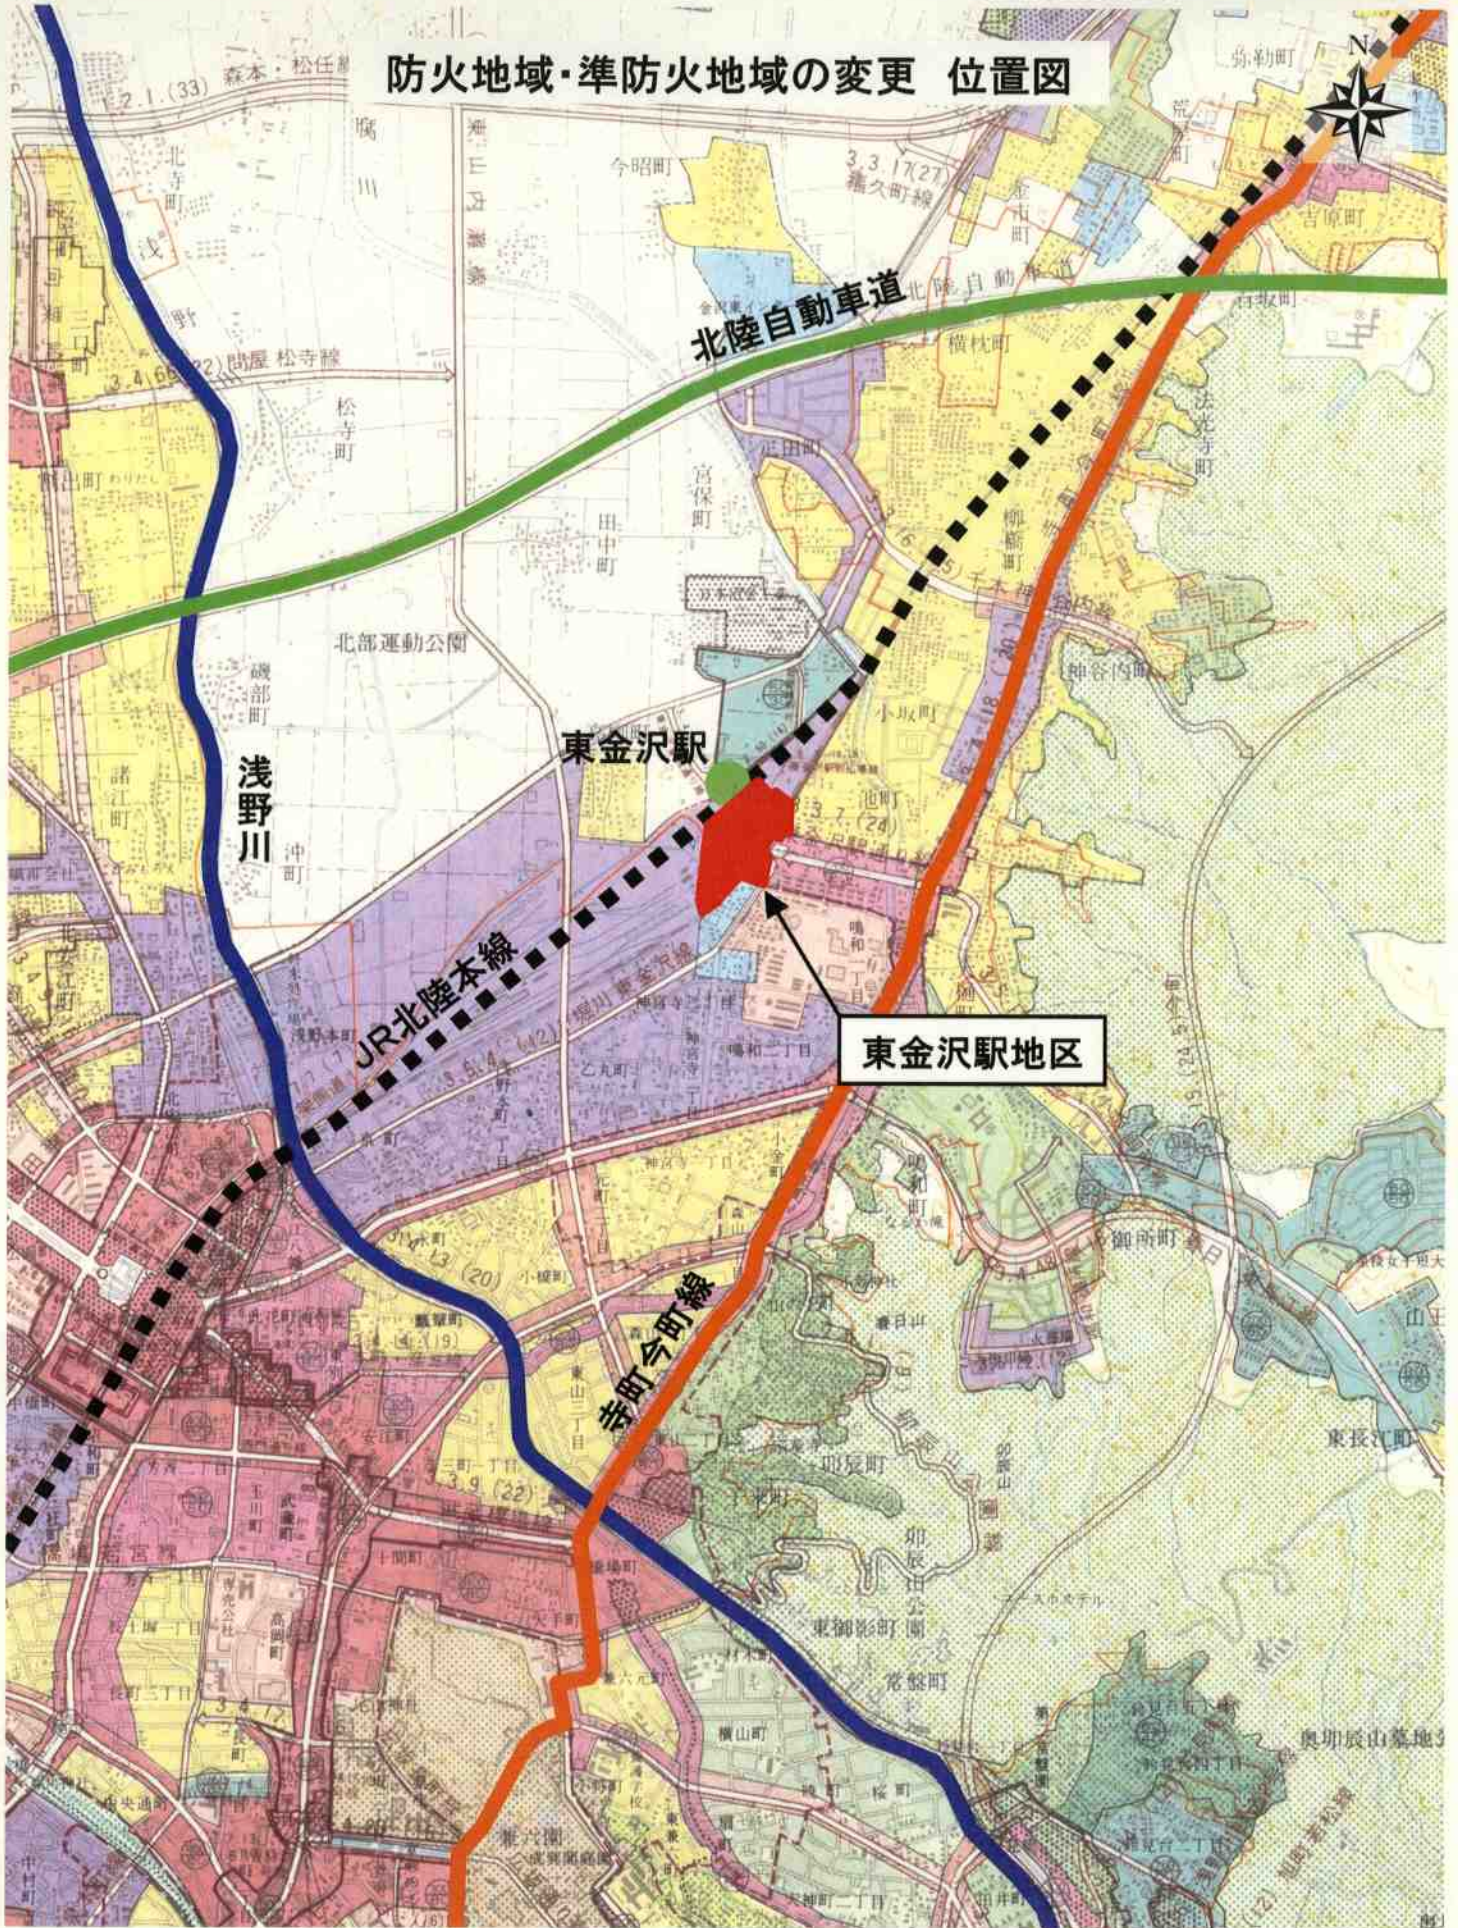

金沢都市計画防火地域及び準防火地域の変更（金沢市決定）

都市計画防火地域及び準防火地域を次のように変更する。

（ ）は変更前の面積を示す。

種 類	面 積	備 考
防 火 地 域	約 90 h a	
	(1, 119)	
準 防 火 地 域	約 1, 126 h a	

「位置及び区域は計画図表示のとおり」

理由

東金沢駅地区において、用途地域の変更に伴い都市防災機能の増進を図るため、新たに準防火地域を指定するものである。

防火地域・準防火地域の変更 位置図

防火・準防火地域 変更(案)

地区名 東金沢駅地区

面積 6.8ha

凡 例

防火地域
準防火地域

1:2500