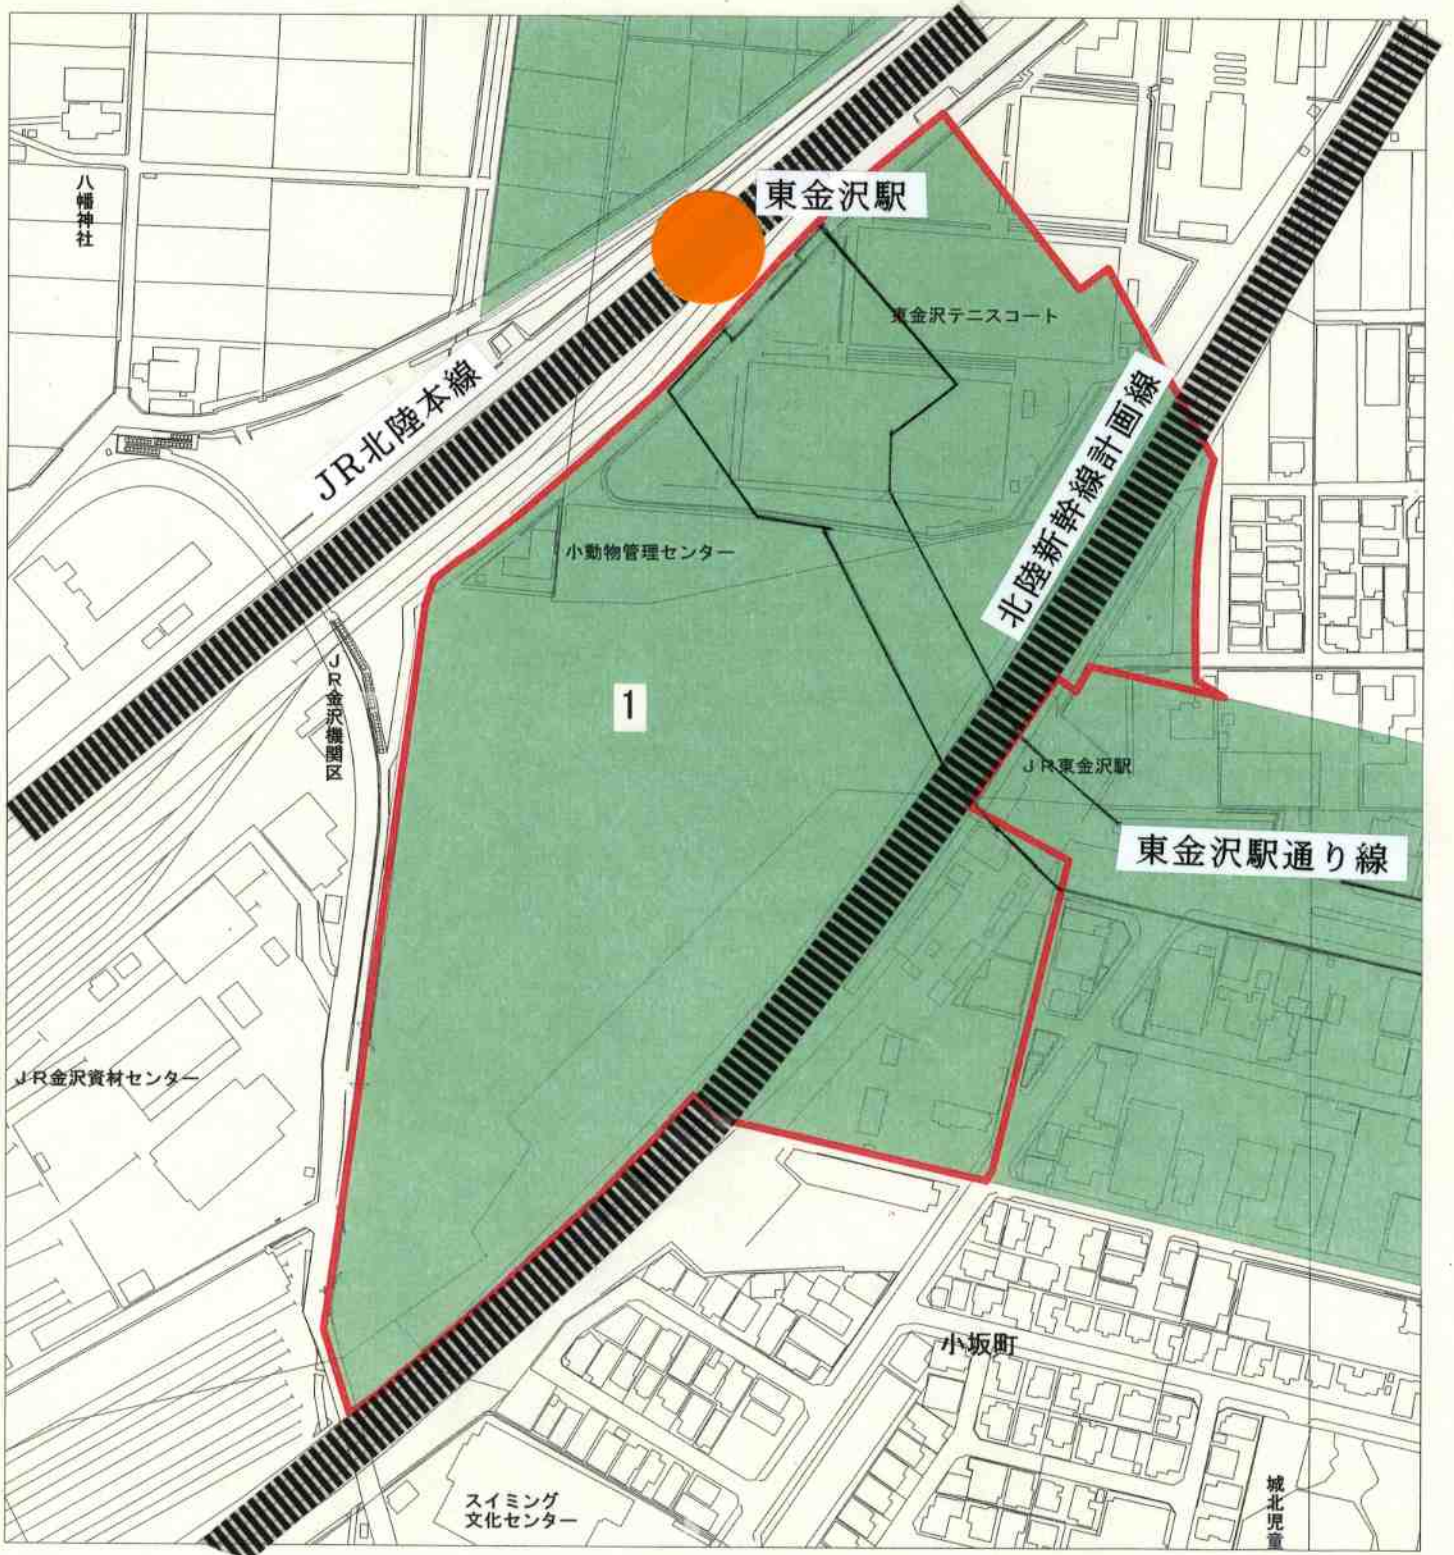

金沢都市計画防火地域及び準防火地域の変更（金沢市決定）

都市計画防火地域及び準防火地域を次のように変更する。

（ ）は変更前の面積を示す。

種 類	面 積	備 考
防 火 地 域	約 90 h a	
	(1, 119)	
準 防 火 地 域	約 1, 126 h a	

「位置及び区域は計画図表示のとおり」

理由

東金沢駅地区において、用途地域の変更に伴い都市防災機能の増進を図るため、新たに準防火地域を指定するものである。

防火地域・準防火地域の変更 位置図

防火・準防火地域 変更(案)

地区名 東金沢駅地区

面積 6.8ha

凡 例

防火地域
準防火地域

1:2500