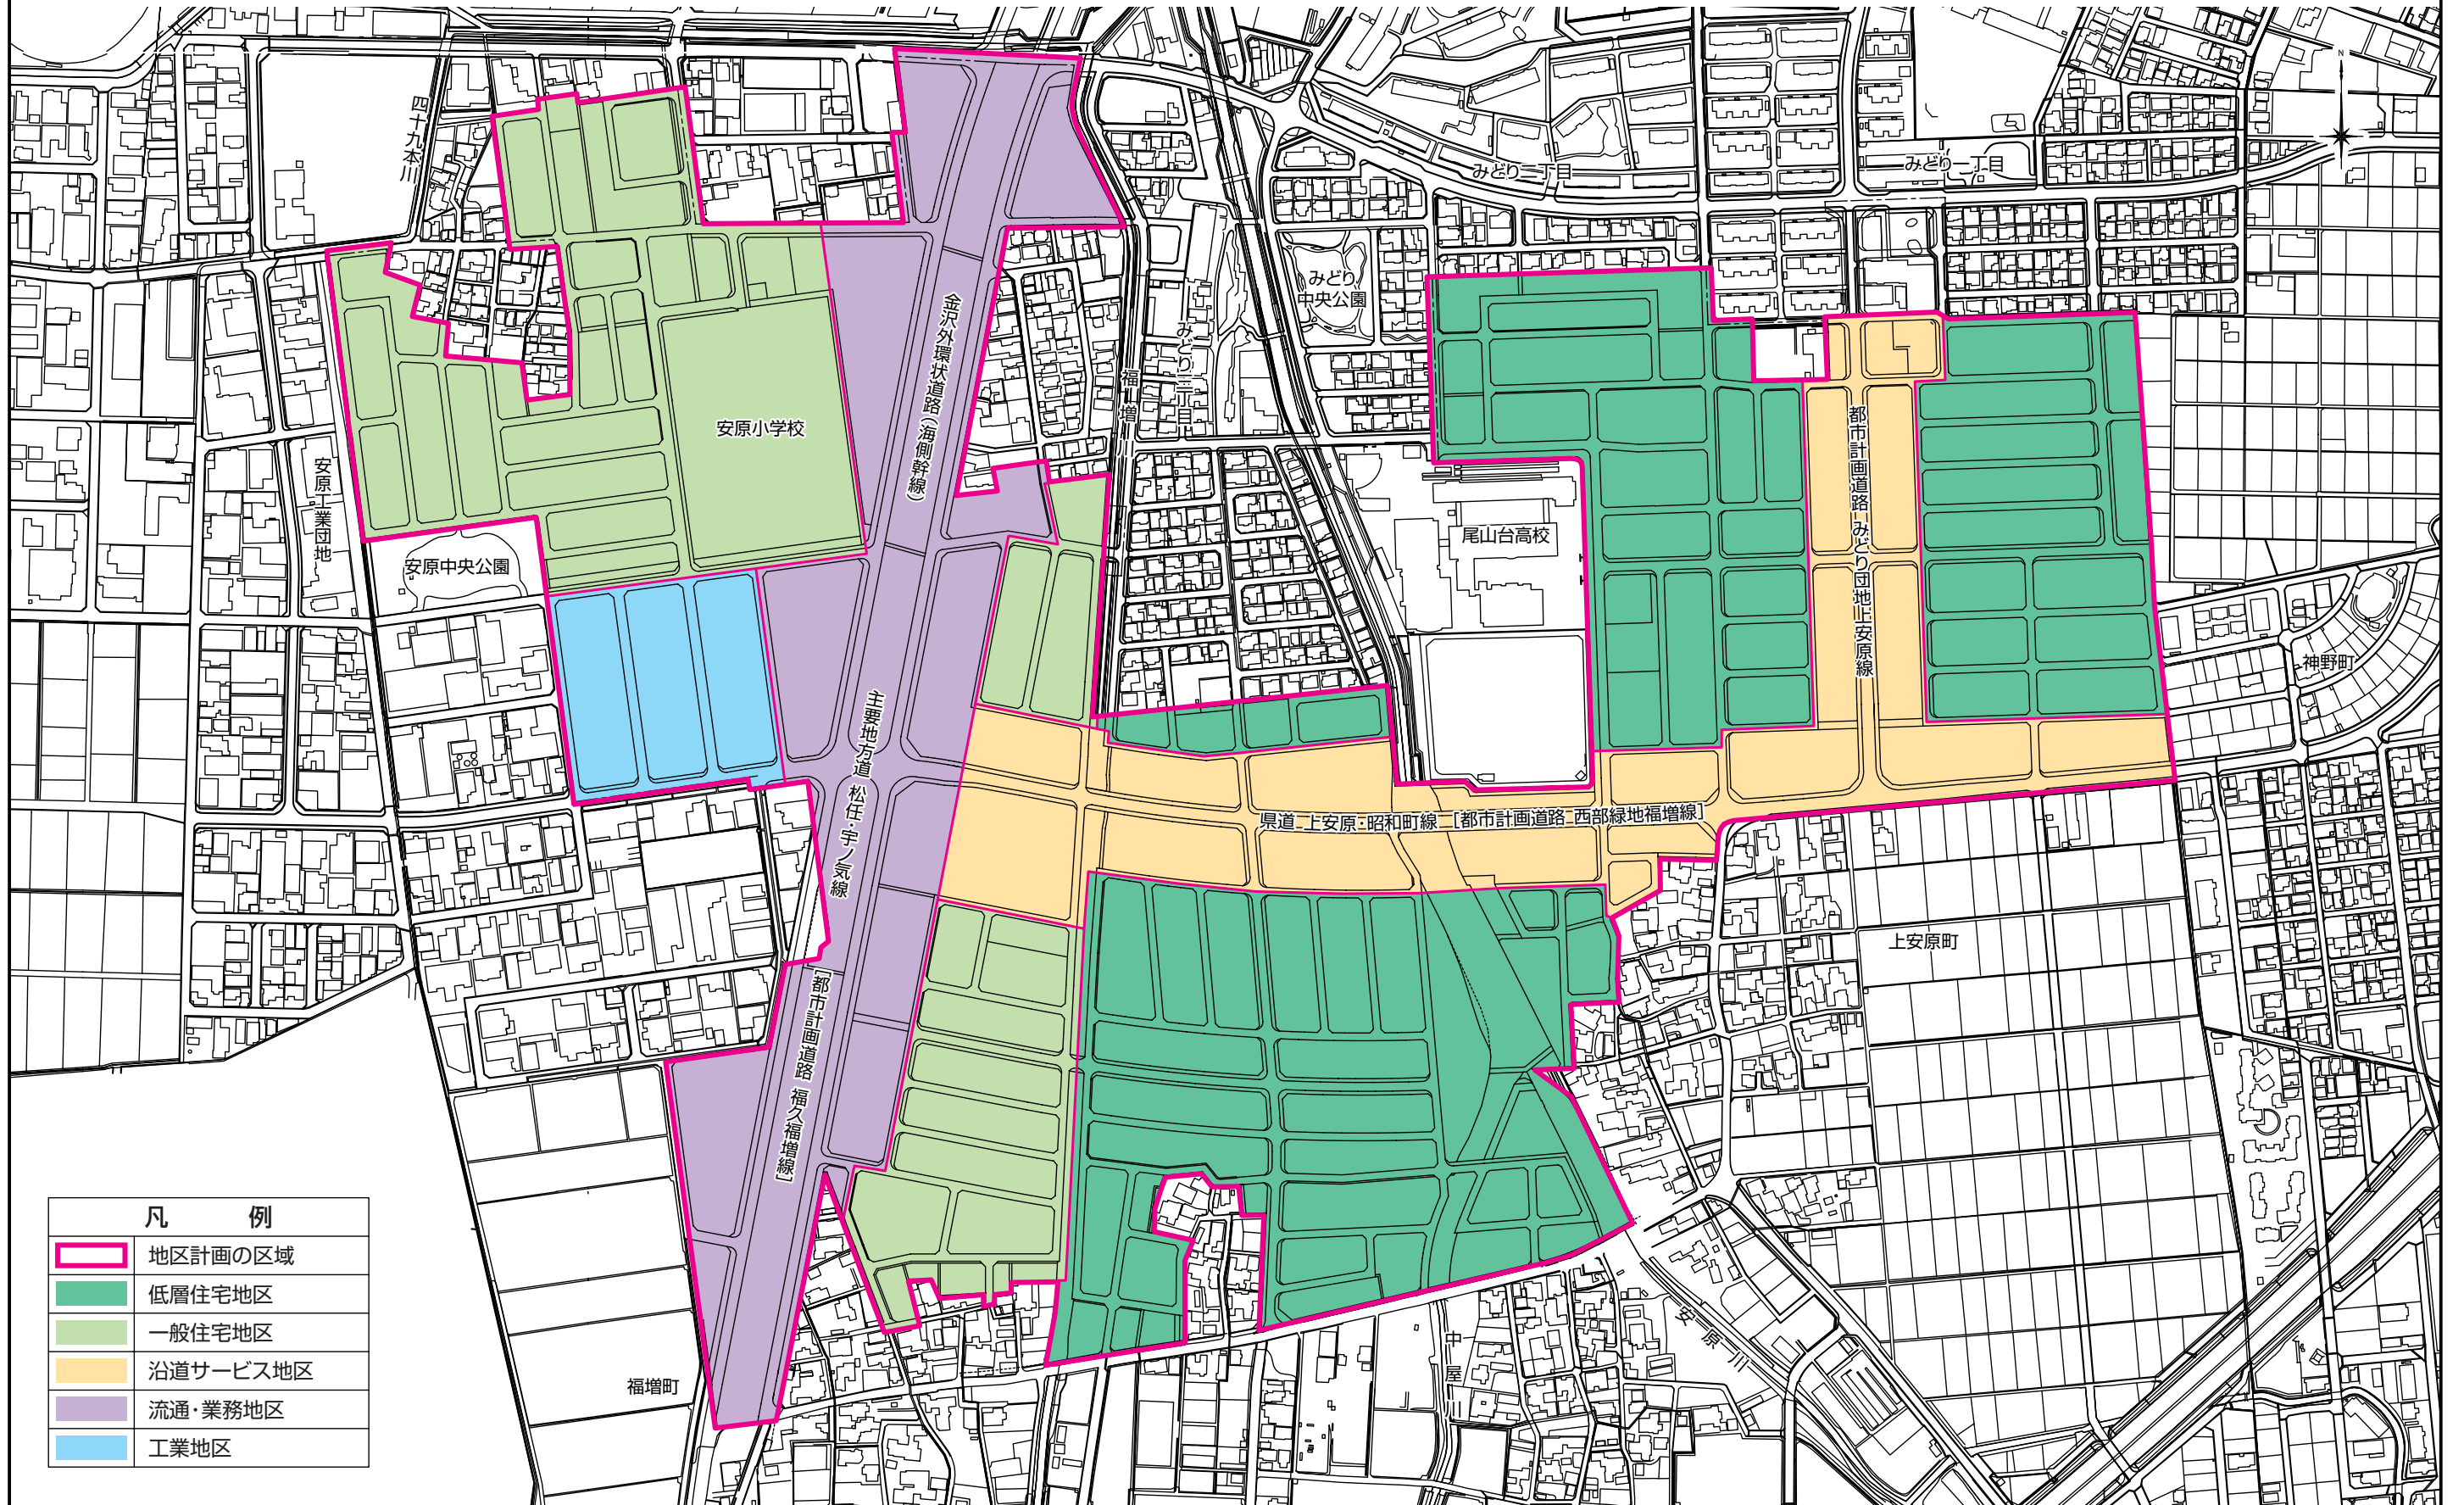

# 安原中央地区 地区計画 計画図

凡 例	
<span style="border: 2px solid magenta; display: inline-block; width: 15px; height: 10px;"></span>	地区計画の区域
<span style="background-color: #4CAF50; display: inline-block; width: 15px; height: 10px;"></span>	低層住宅地区
<span style="background-color: #C8E6C9; display: inline-block; width: 15px; height: 10px;"></span>	一般住宅地区
<span style="background-color: #FFEB3B; display: inline-block; width: 15px; height: 10px;"></span>	沿道サービス地区
<span style="background-color: #9575CD; display: inline-block; width: 15px; height: 10px;"></span>	流通・業務地区
<span style="background-color: #42A5F5; display: inline-block; width: 15px; height: 10px;"></span>	工業地区