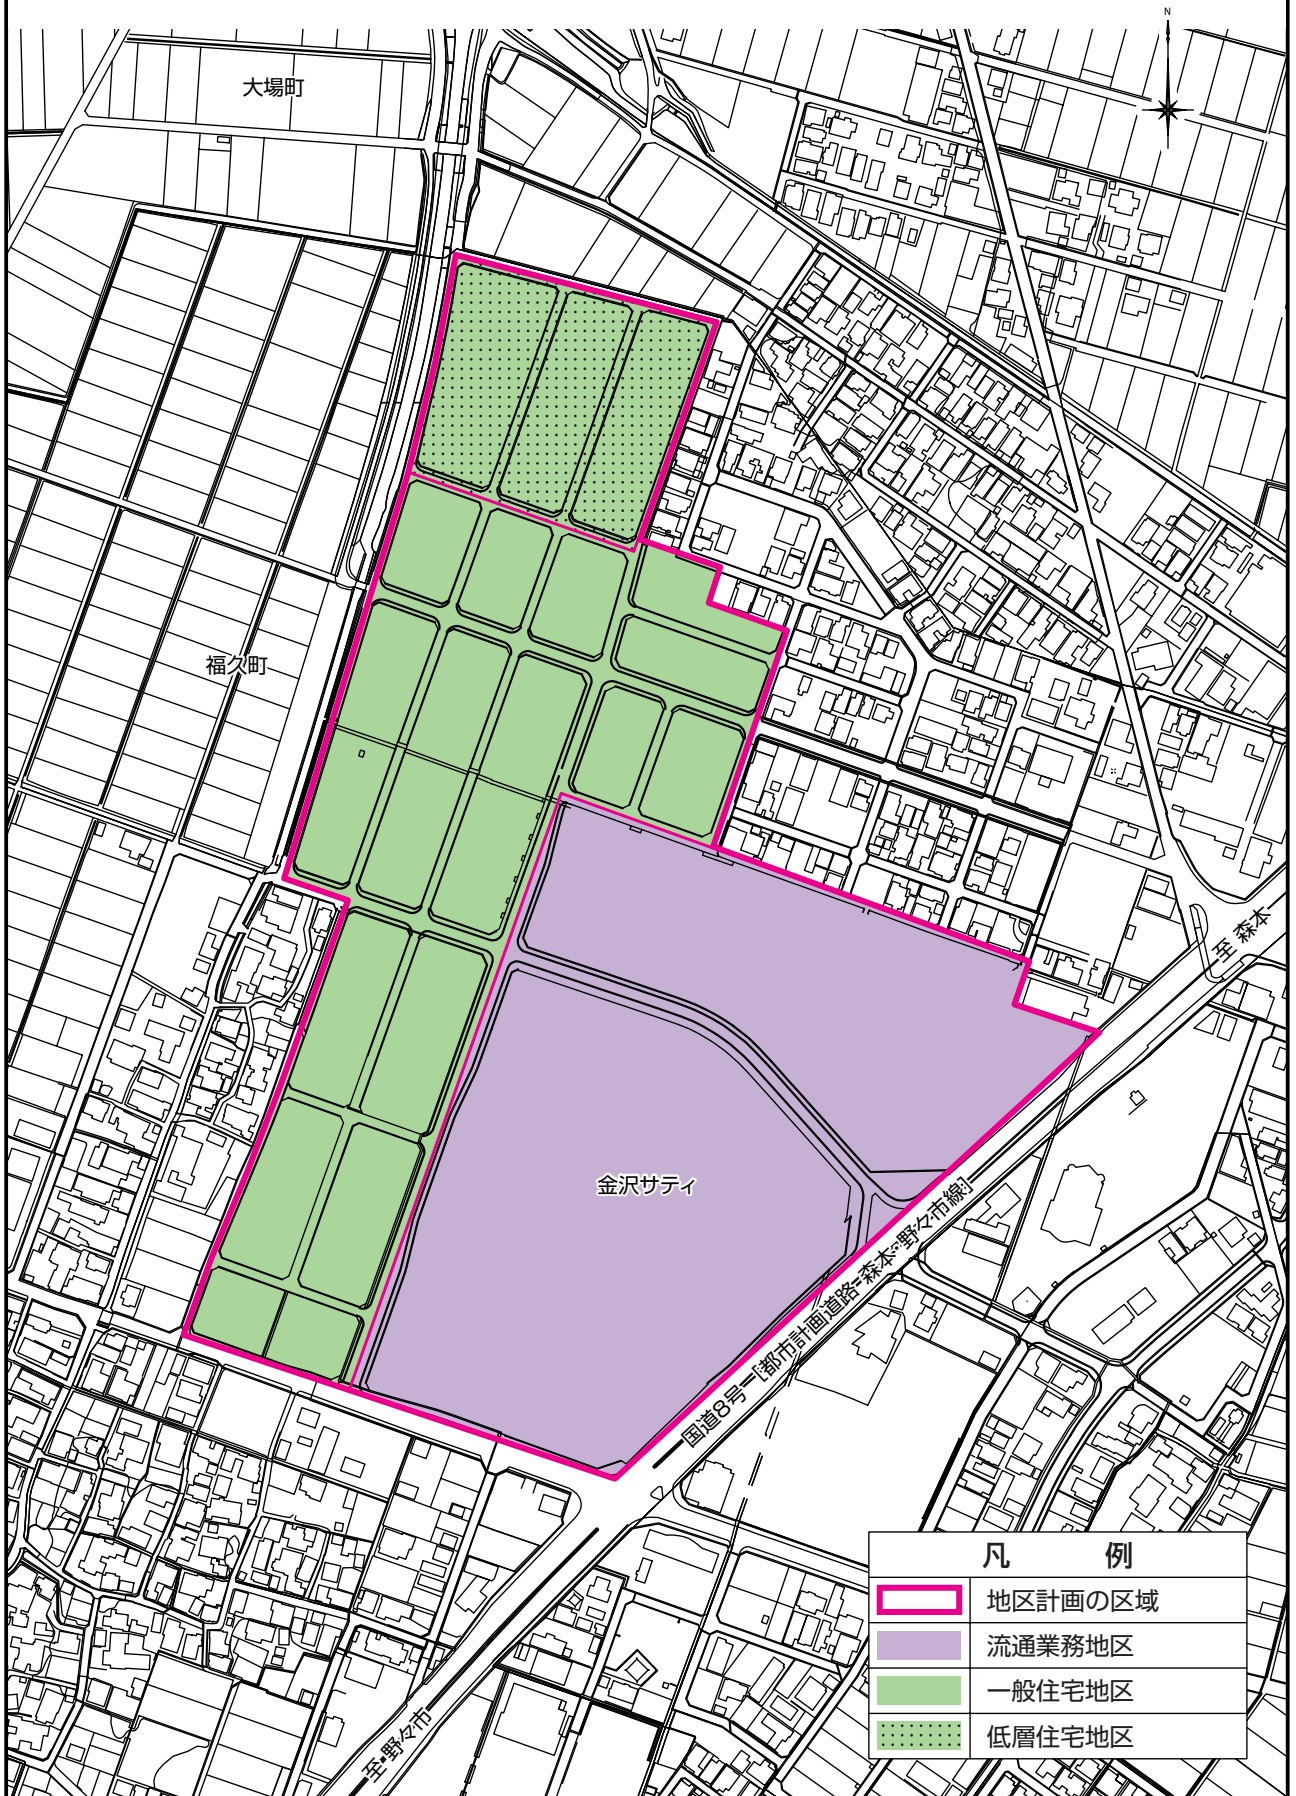

福久町東部地区 地区計画 計画図

凡 例	
	地区計画の区域
	流通業務地区
	一般住宅地区
	低層住宅地区