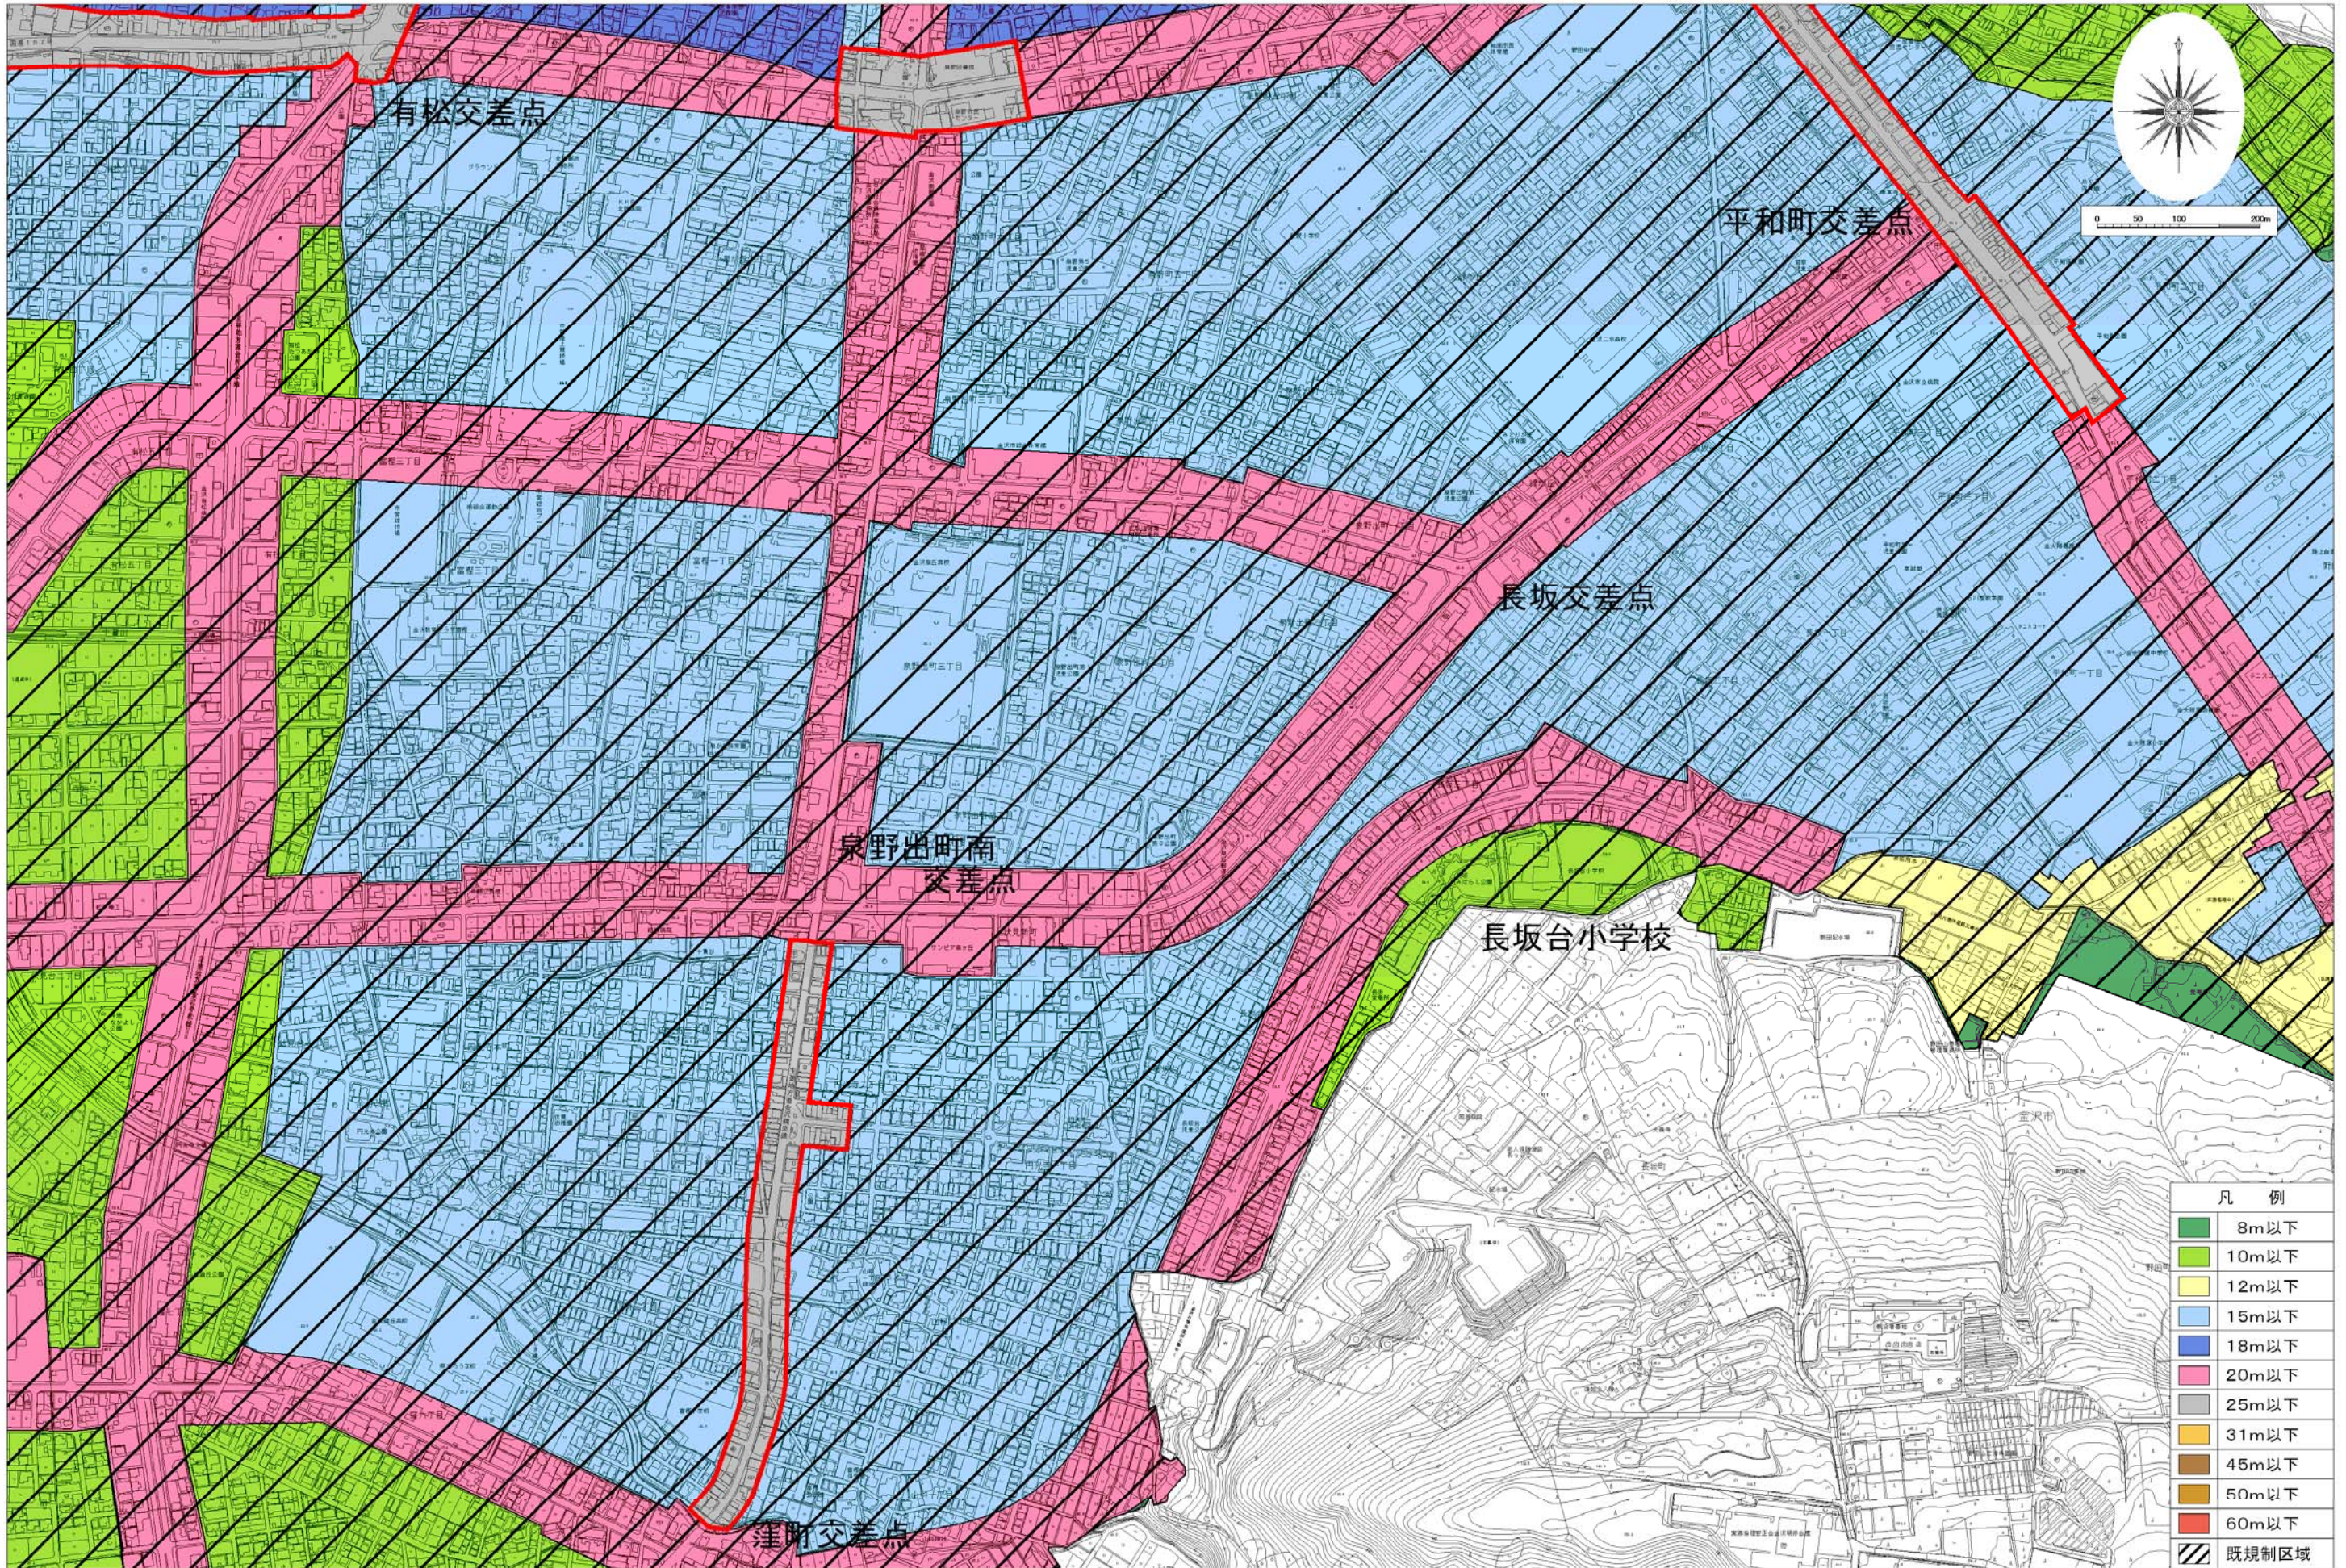

高さ制限案図(長坂台校下)

凡 例	
8m以下	10m以下
12m以下	15m以下
18m以下	20m以下
25m以下	31m以下
45m以下	50m以下
60m以下	既規制区域