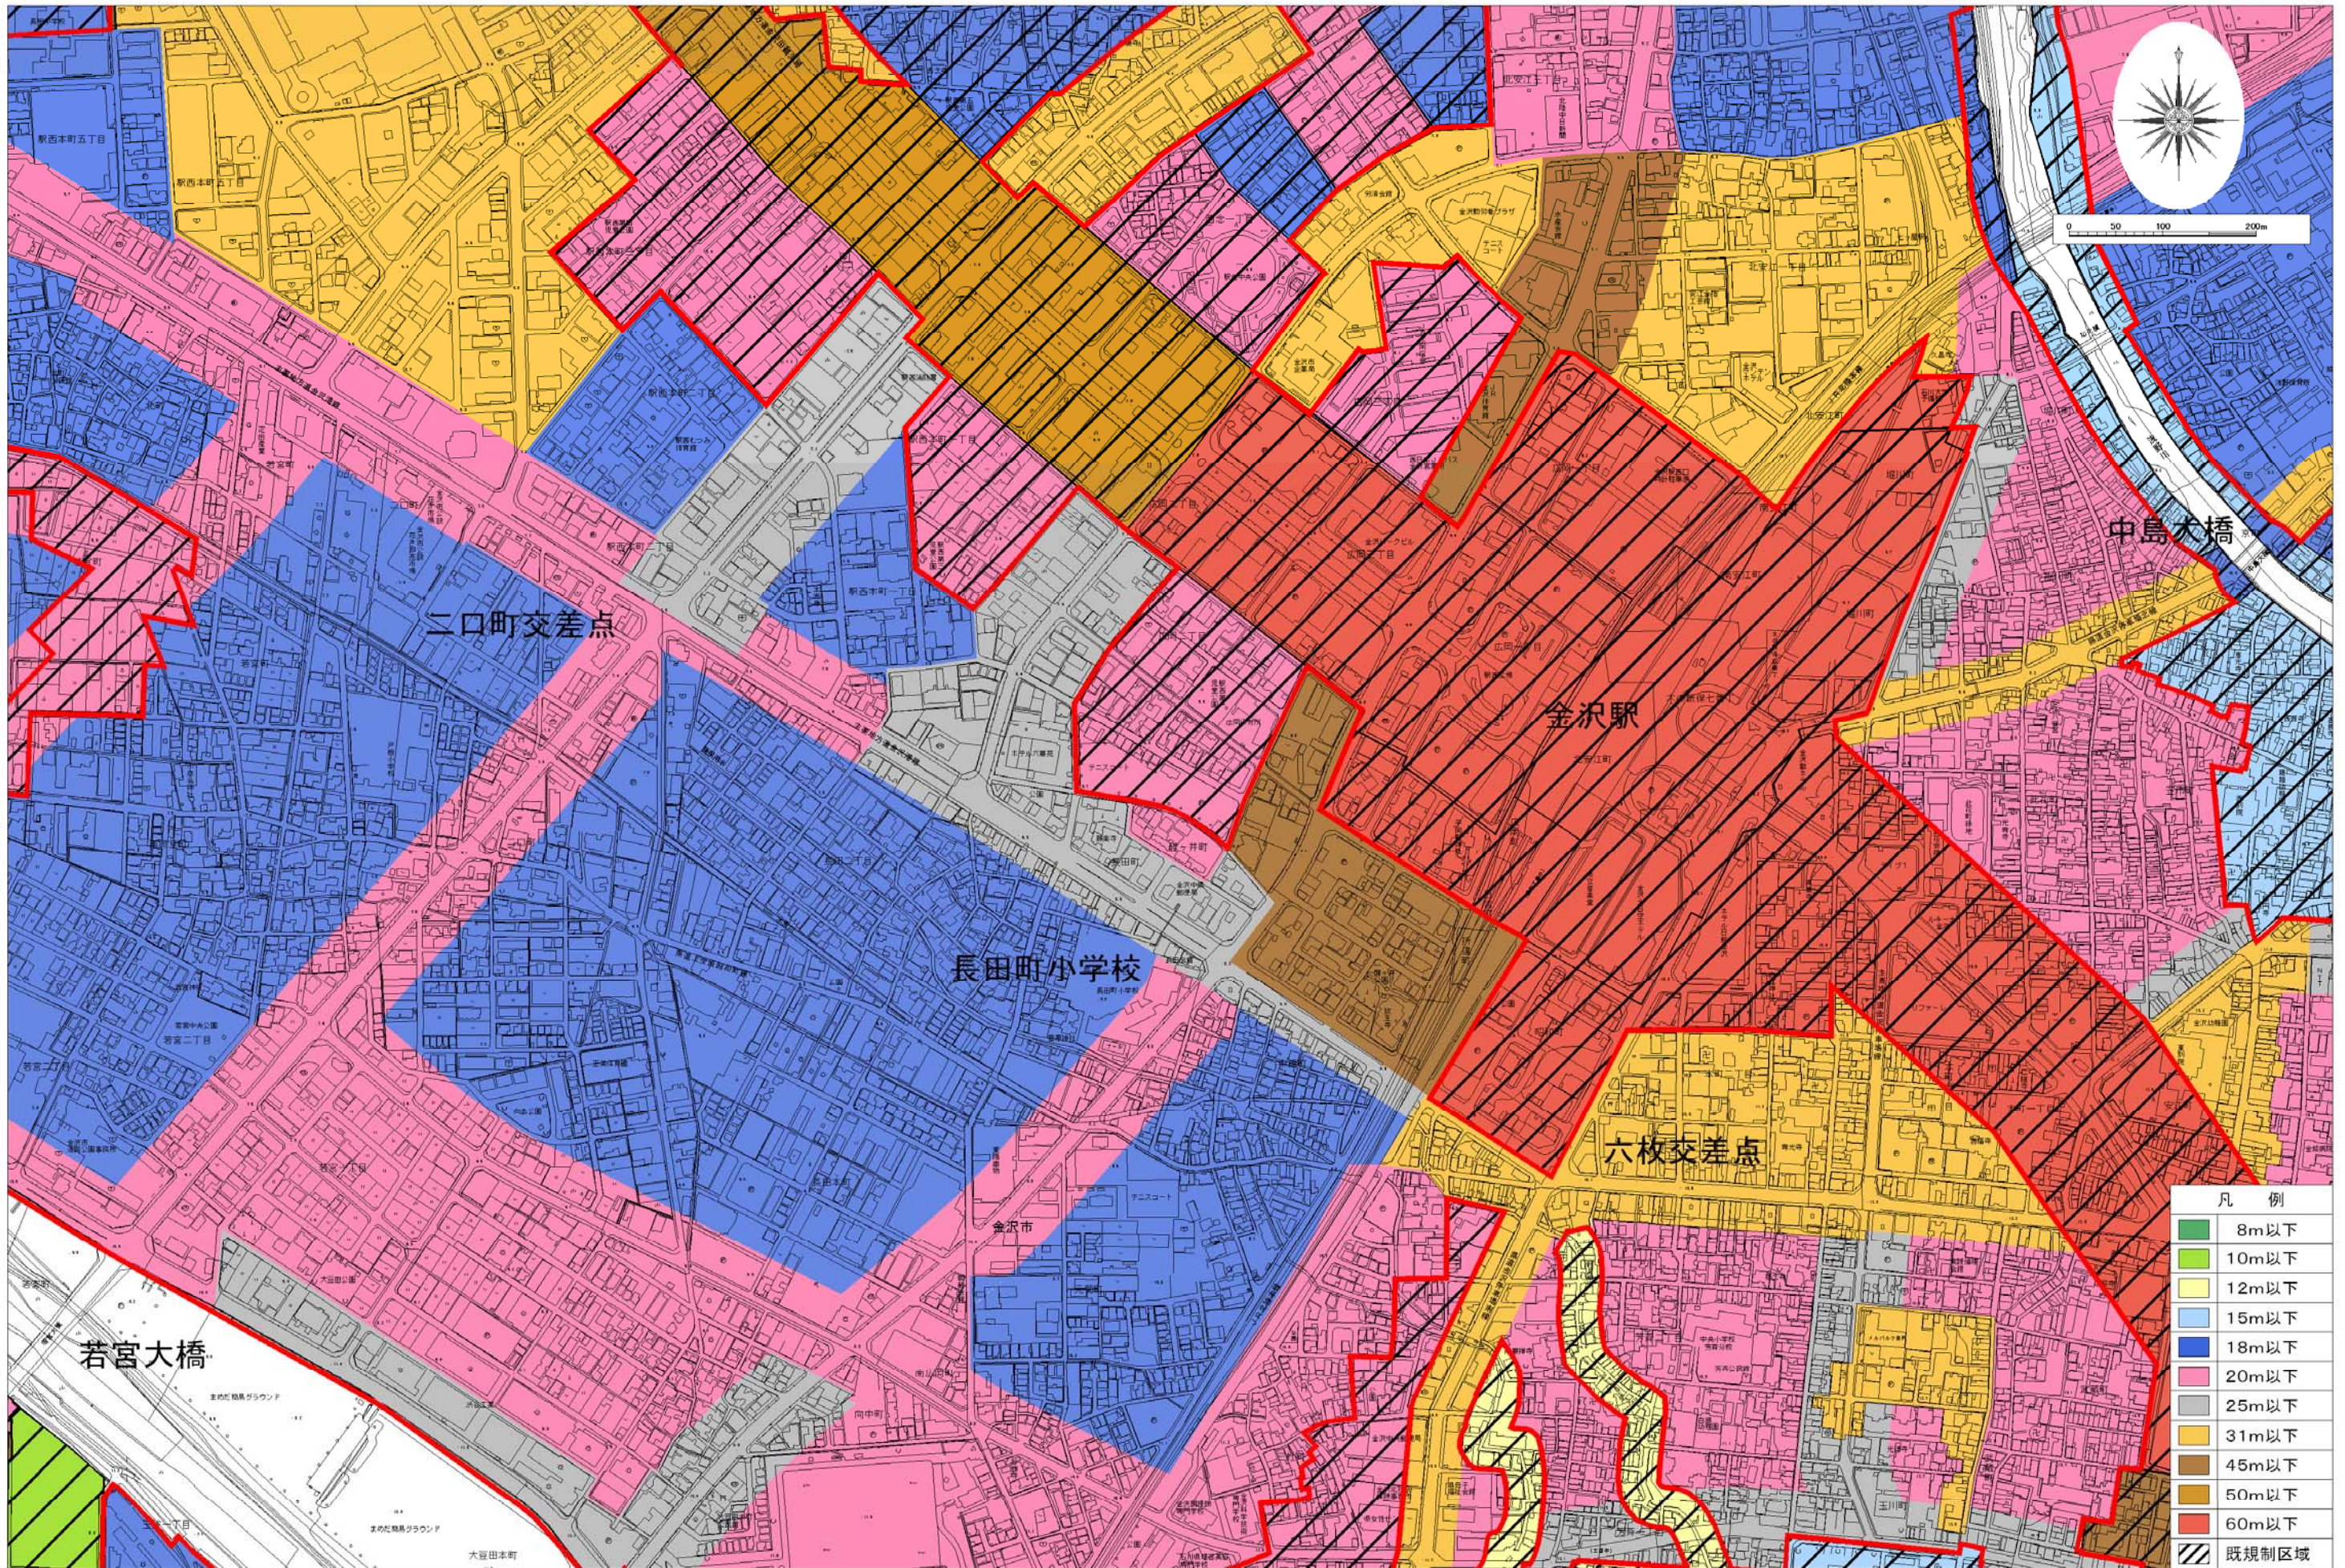

高さ制限案図(長田町校下)

凡 例	
8m以下	10m以下
12m以下	15m以下
18m以下	20m以下
25m以下	31m以下
45m以下	50m以下
60m以下	既規制区域