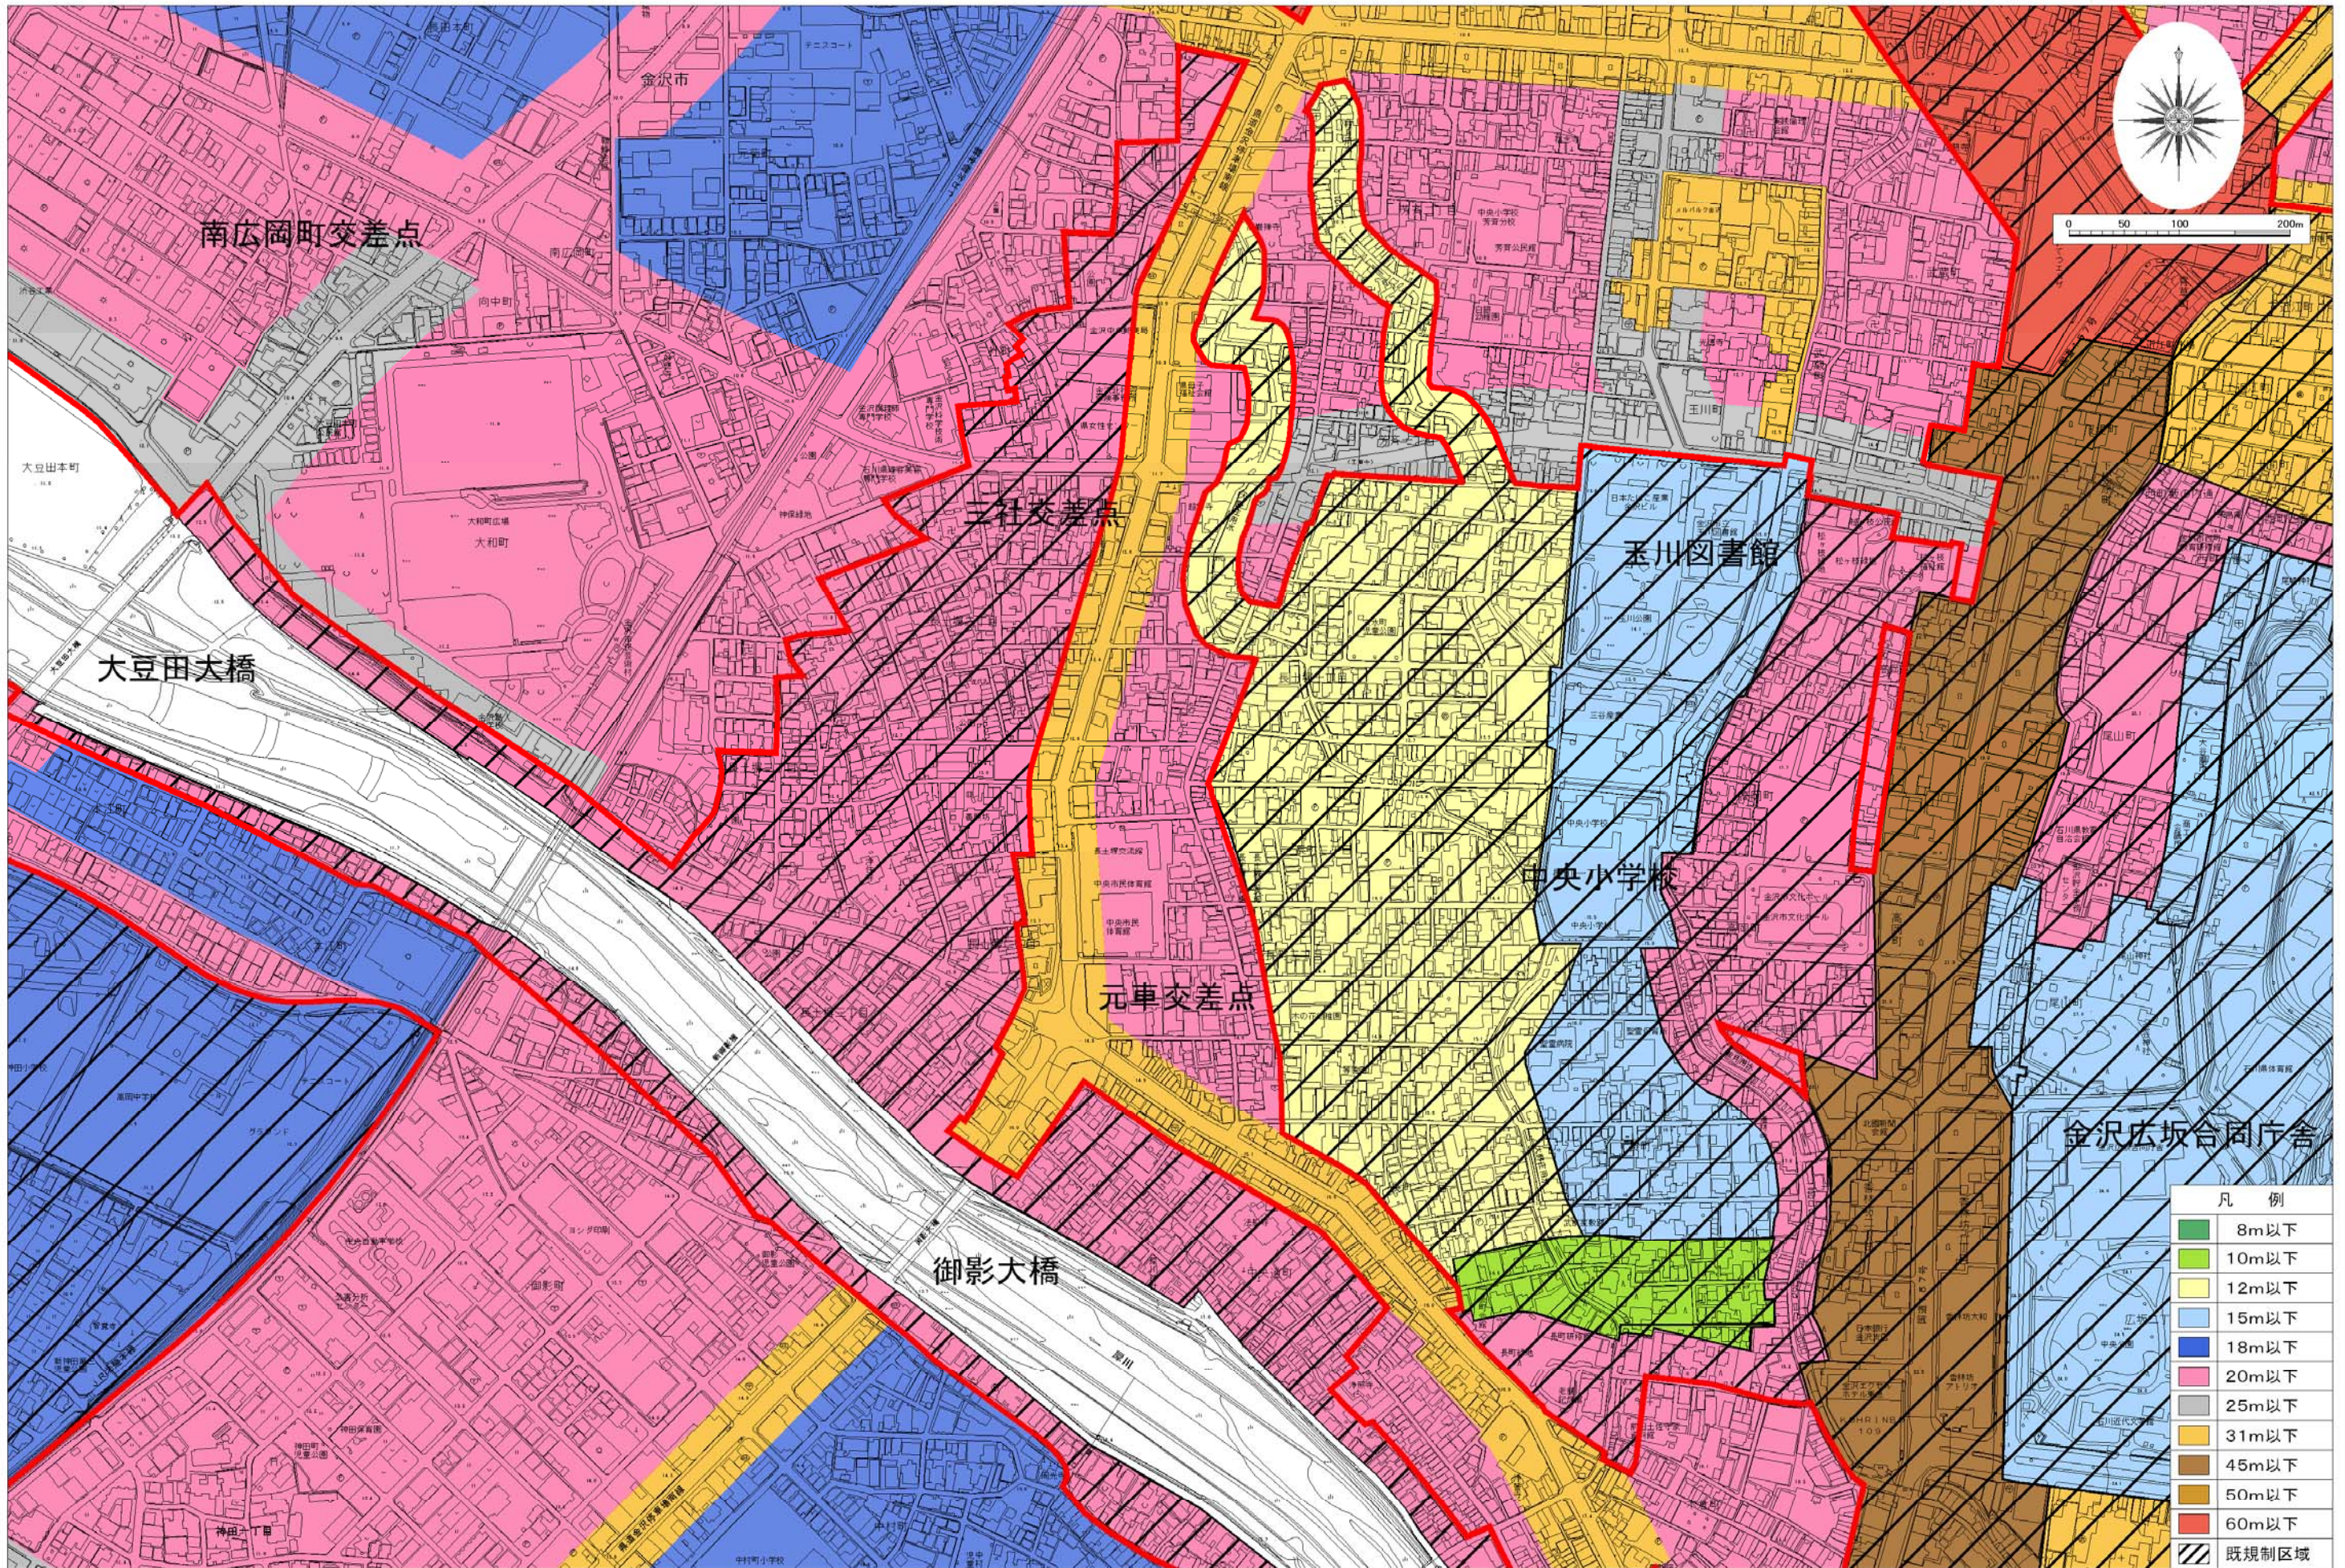

高さ制限案図(長土堀地区)

凡例	
	8m以下
	10m以下
	12m以下
	15m以下
	18m以下
	20m以下
	25m以下
	31m以下
	45m以下
	50m以下
	60m以下
	既規制区域