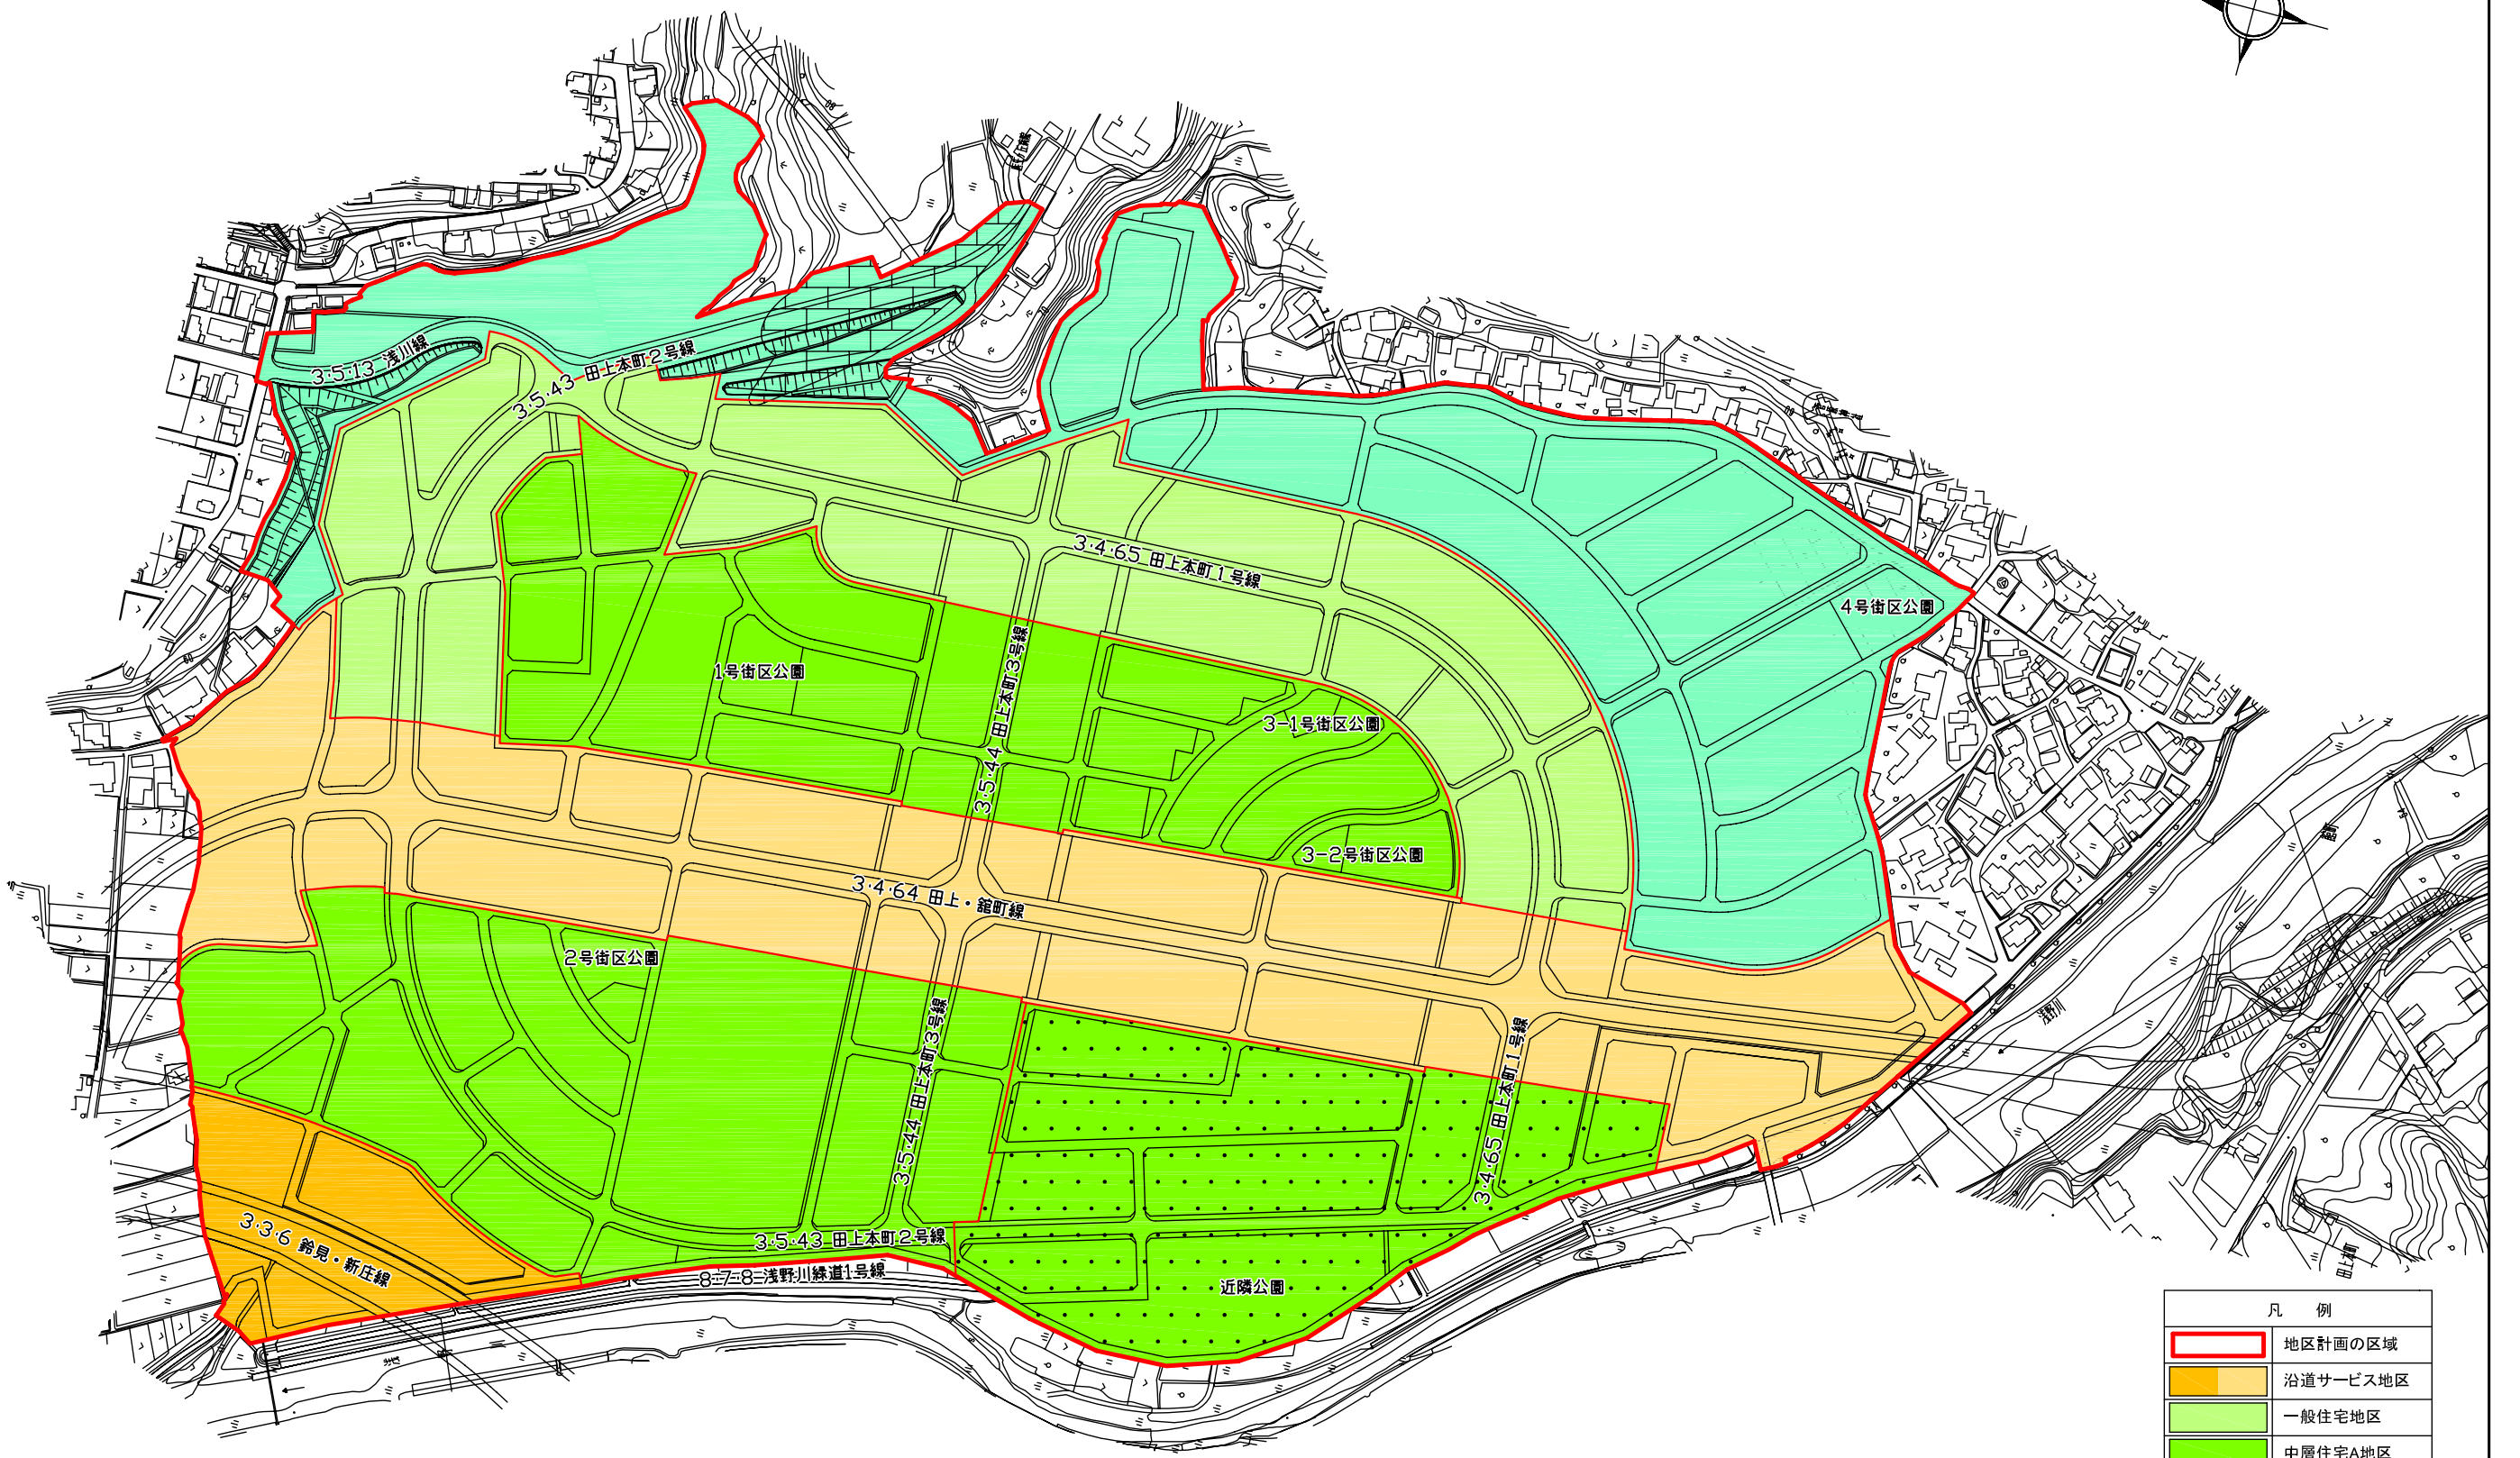

田上本町地区 地区計画 計画図

凡 例	
	地区計画の区域
	沿道サービス地区
	一般住宅地区
	中層住宅A地区
	中層住宅B地区
	低層住宅地区
	風致地区