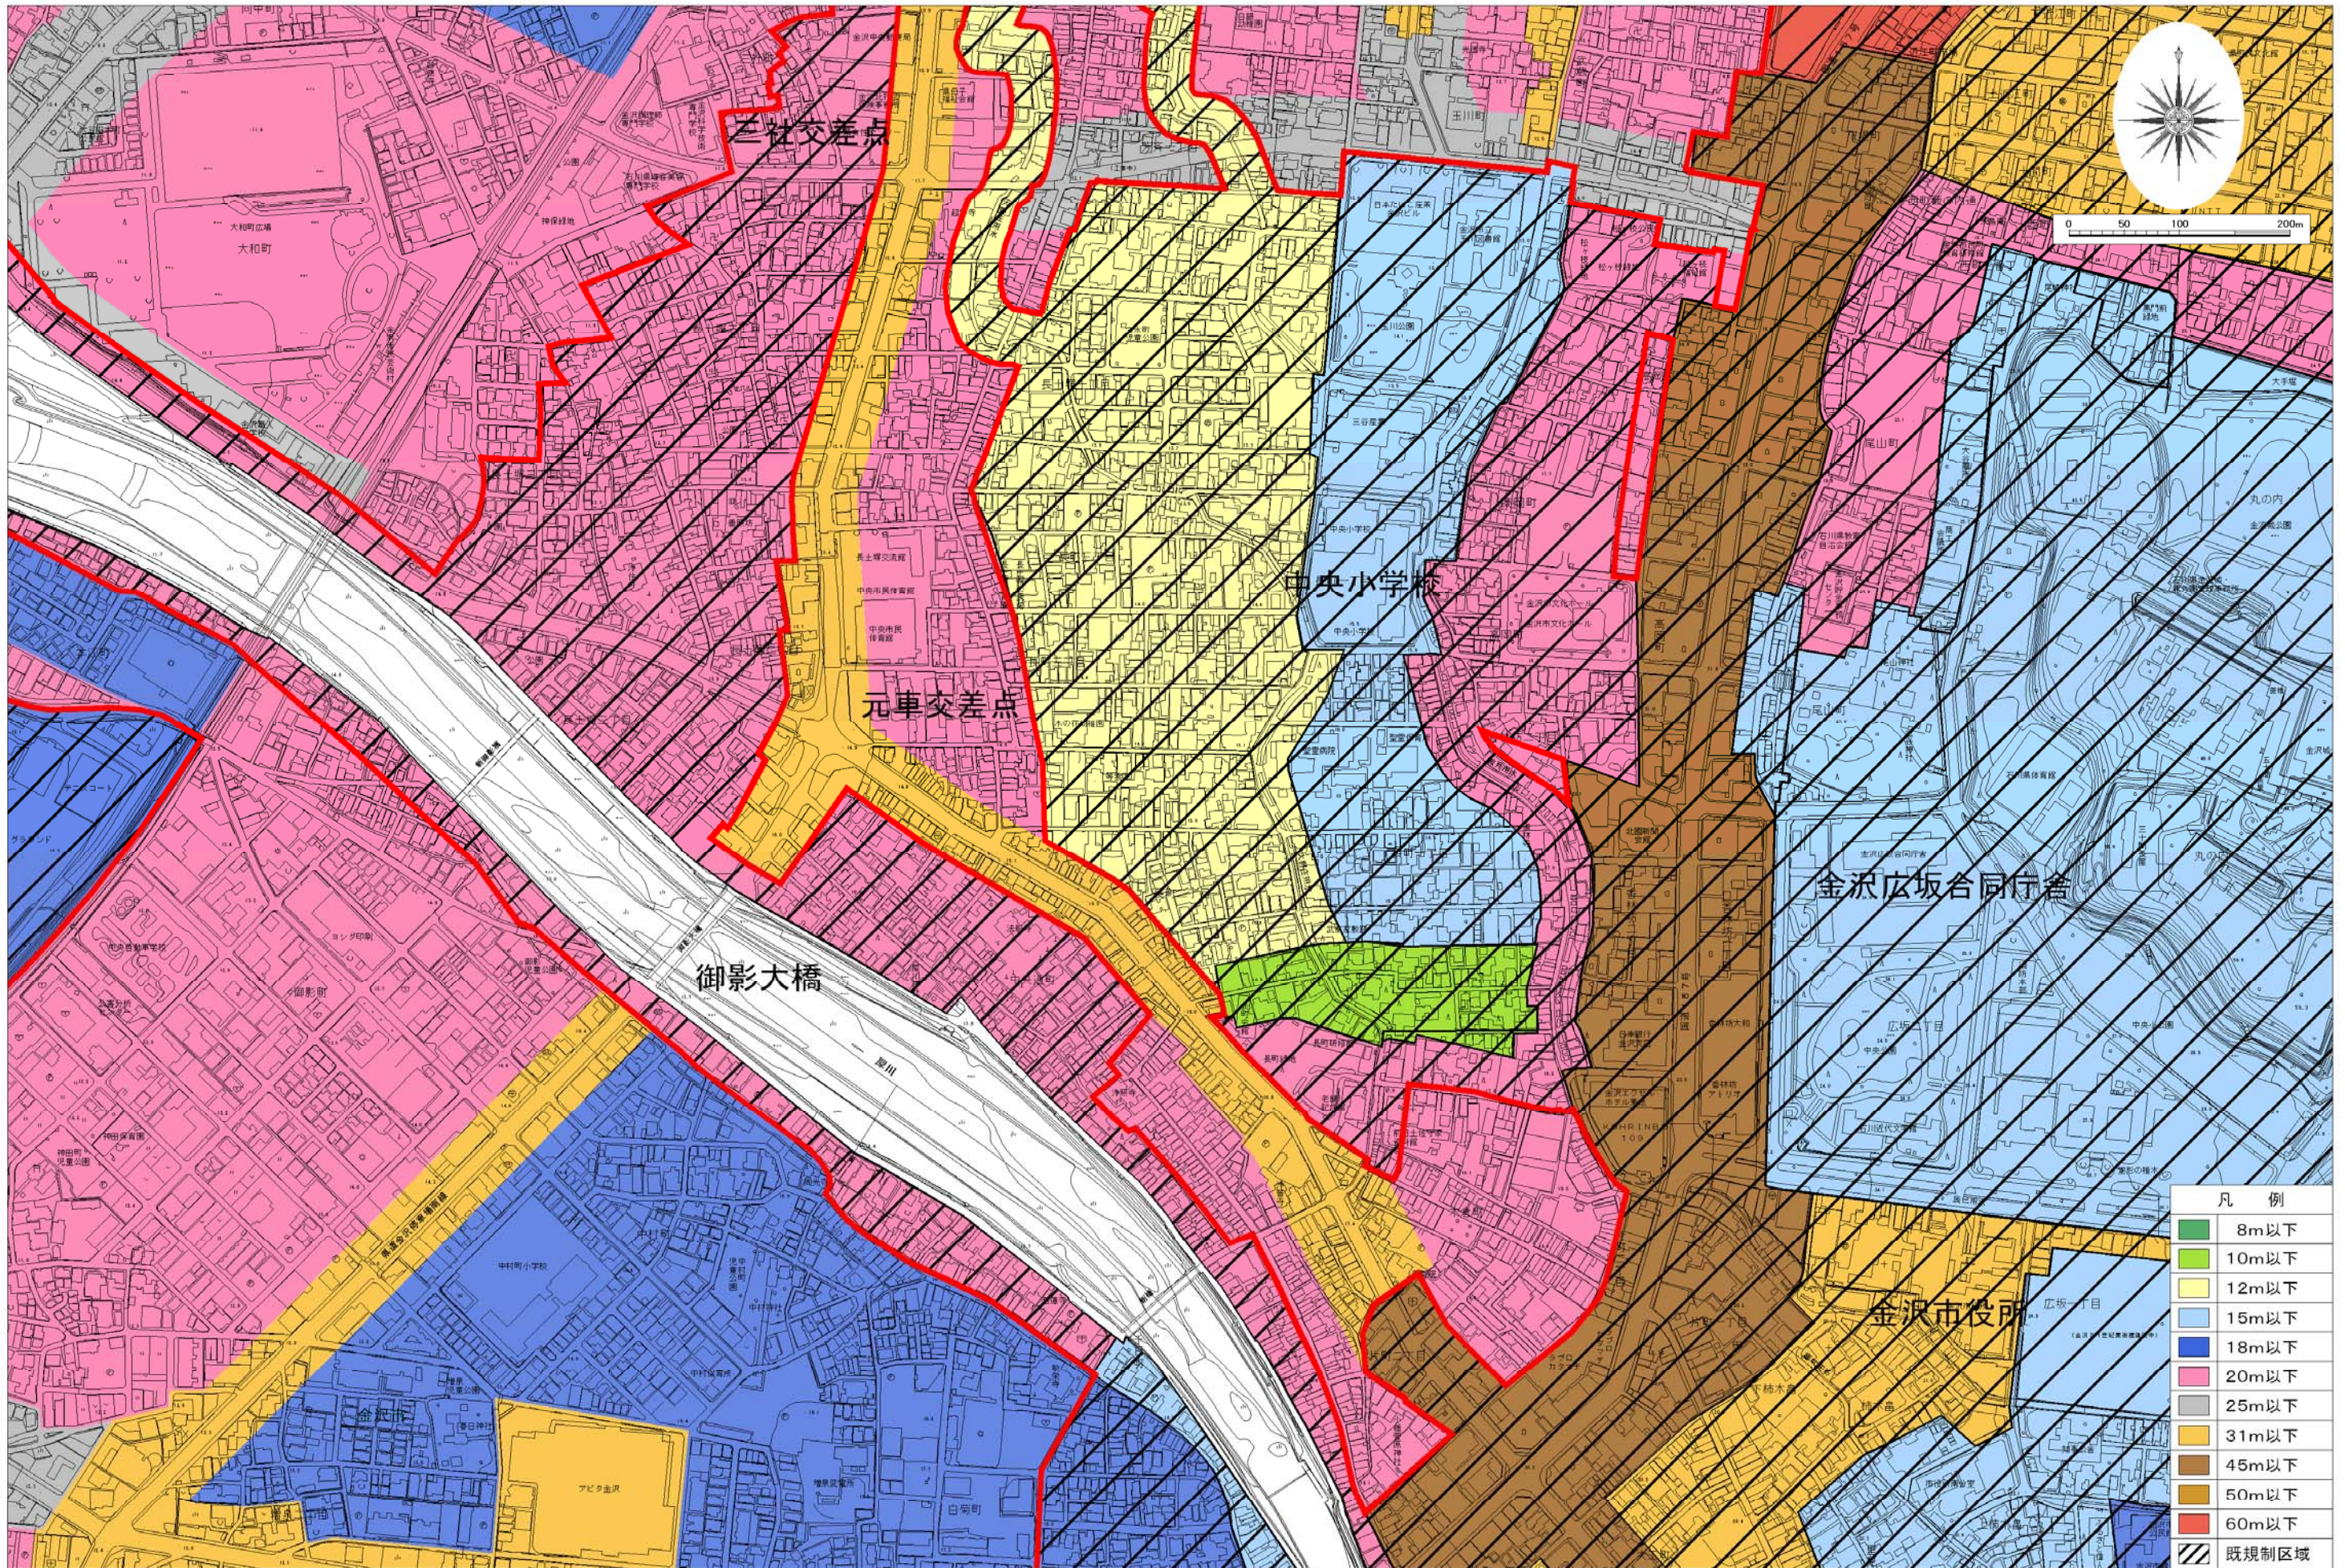

高さ制限案図(長町地区)

0 50 100 200m

凡 例	
■	8m以下
■	10m以下
■	12m以下
■	15m以下
■	18m以下
■	20m以下
■	25m以下
■	31m以下
■	45m以下
■	50m以下
■	60m以下
▨	既規制区域