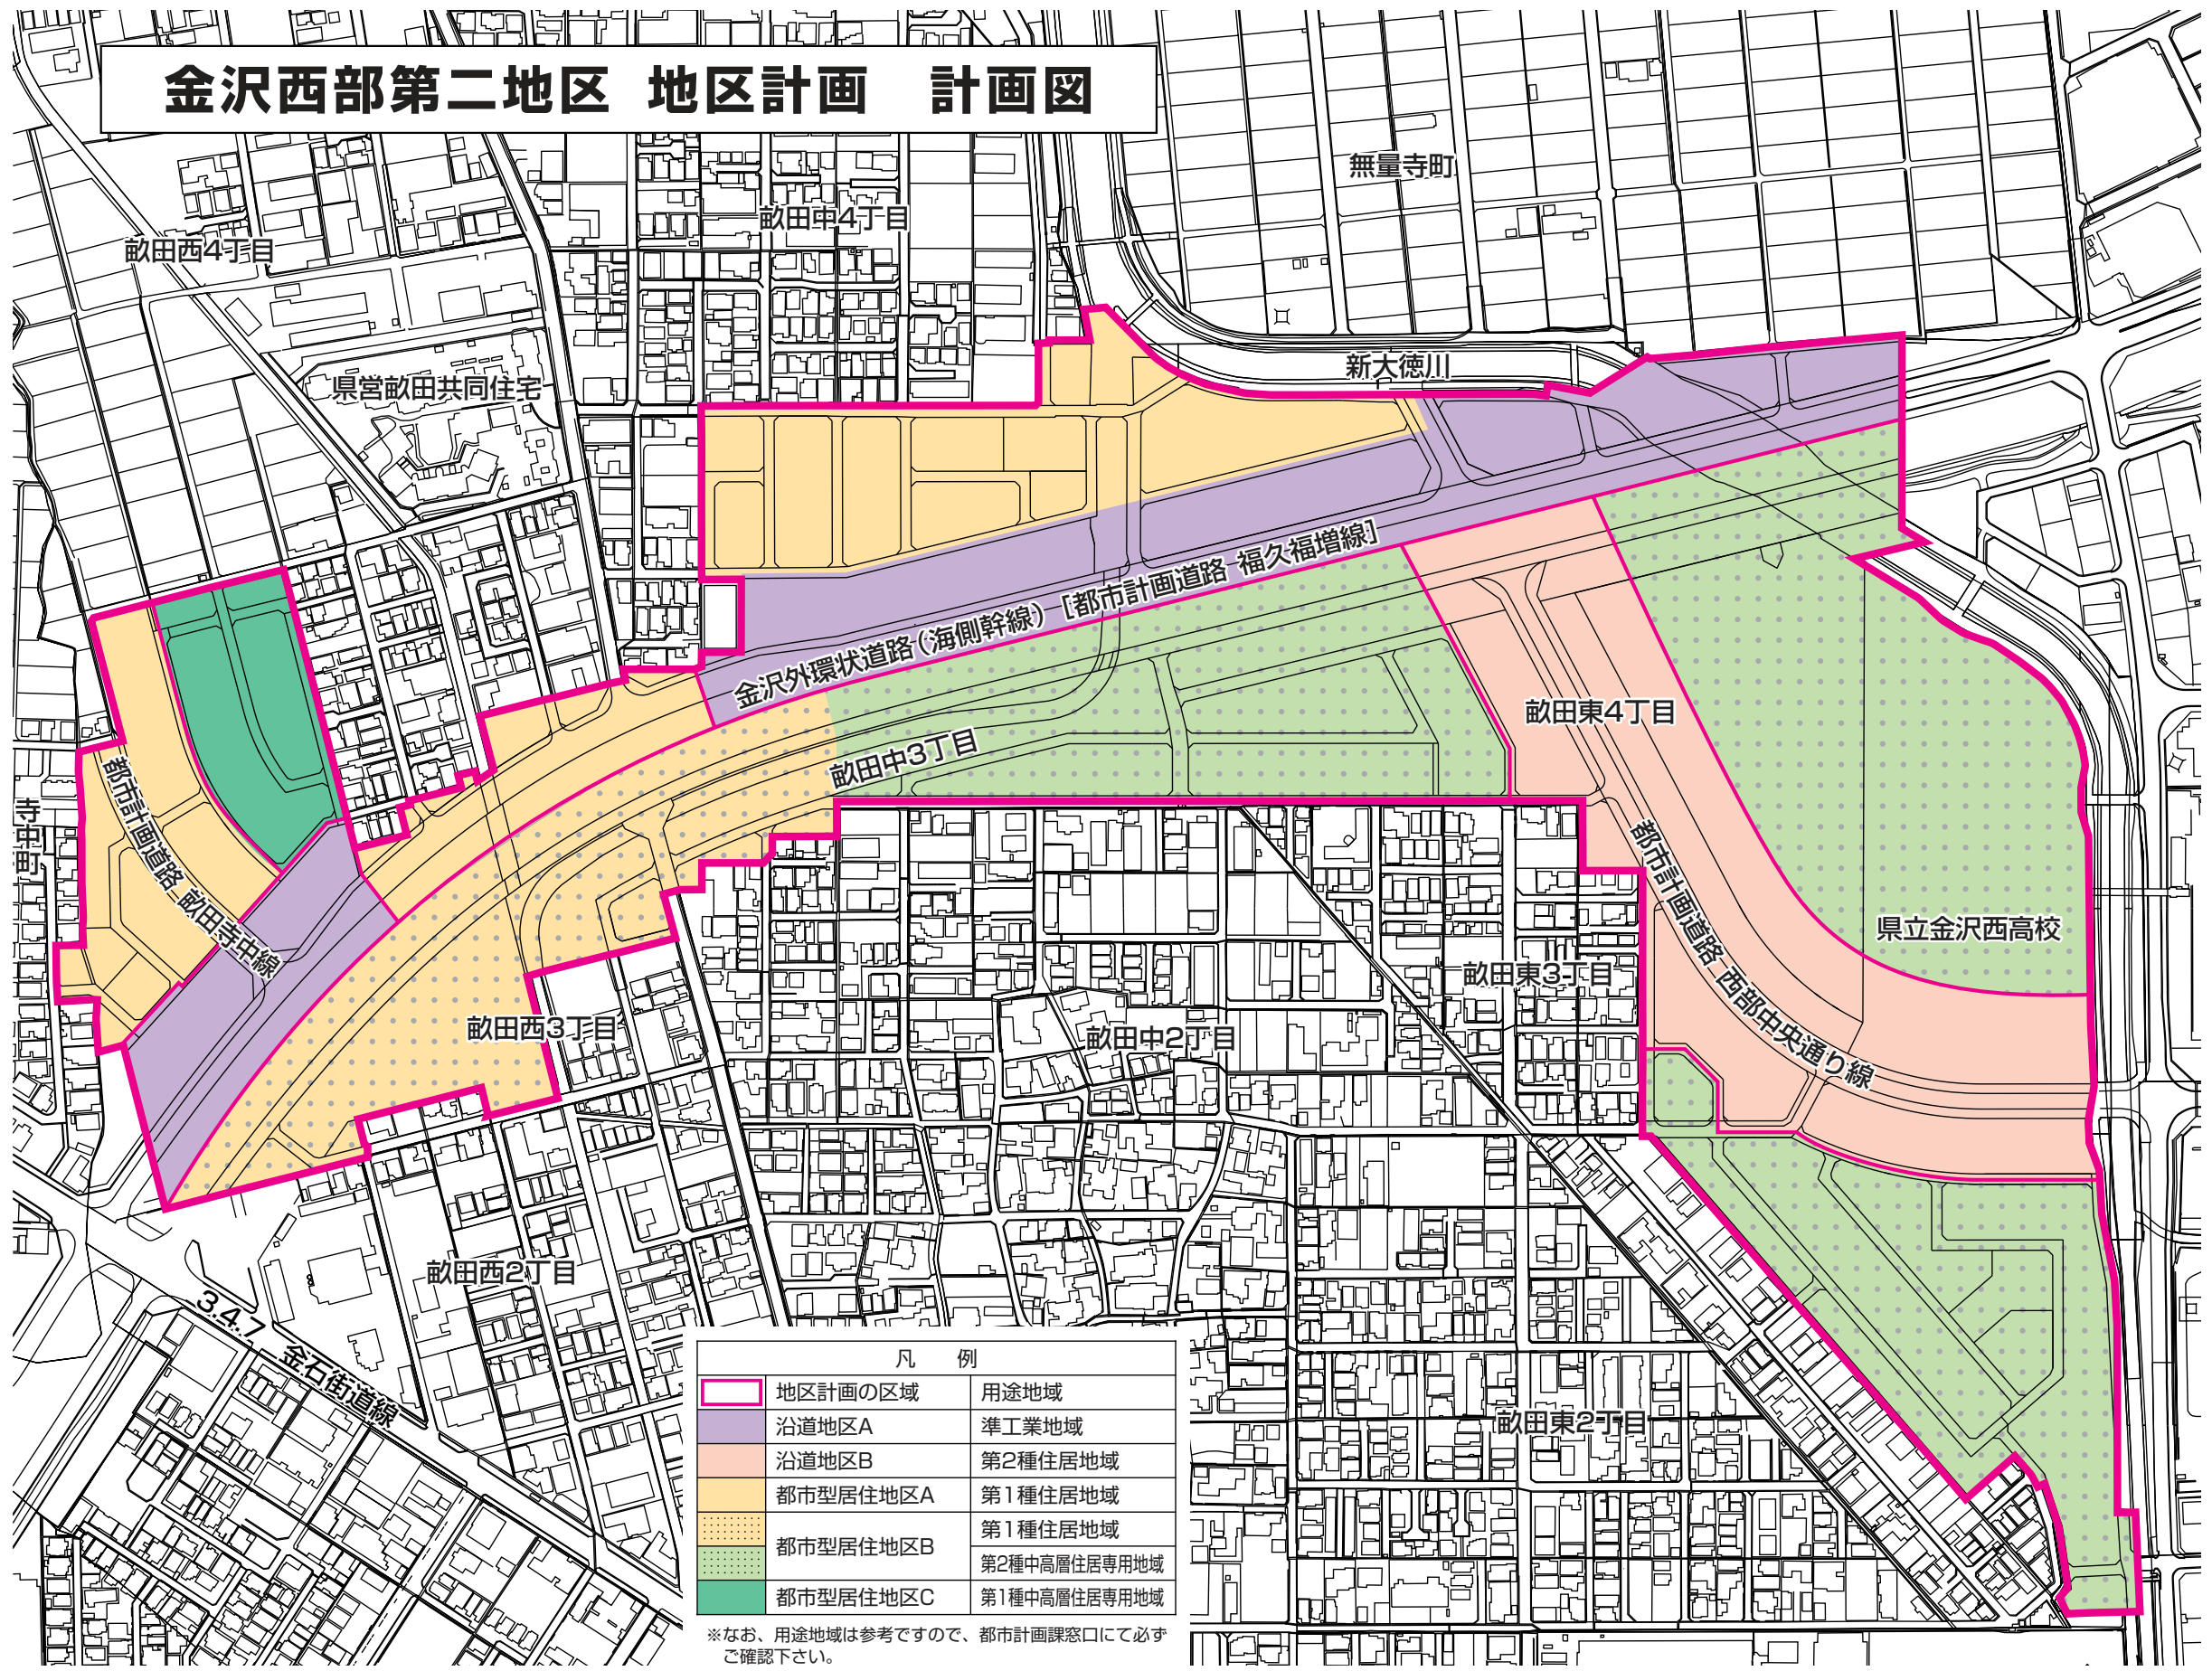

金沢西部第二地区 地区計画 計画図

凡 例	
	地区計画の区域
	沿道地区A
	沿道地区B
	都市型居住地区A
	都市型居住地区B
	都市型居住地区C
	用途地域 準工業地域
	用途地域 第2種住居地域
	用途地域 第1種住居地域
	用途地域 第1種住居地域
	用途地域 第2種中高層住居専用地域
	用途地域 第1種中高層住居専用地域

※なお、用途地域は参考ですので、都市計画課窓口にて必ずご確認下さい。