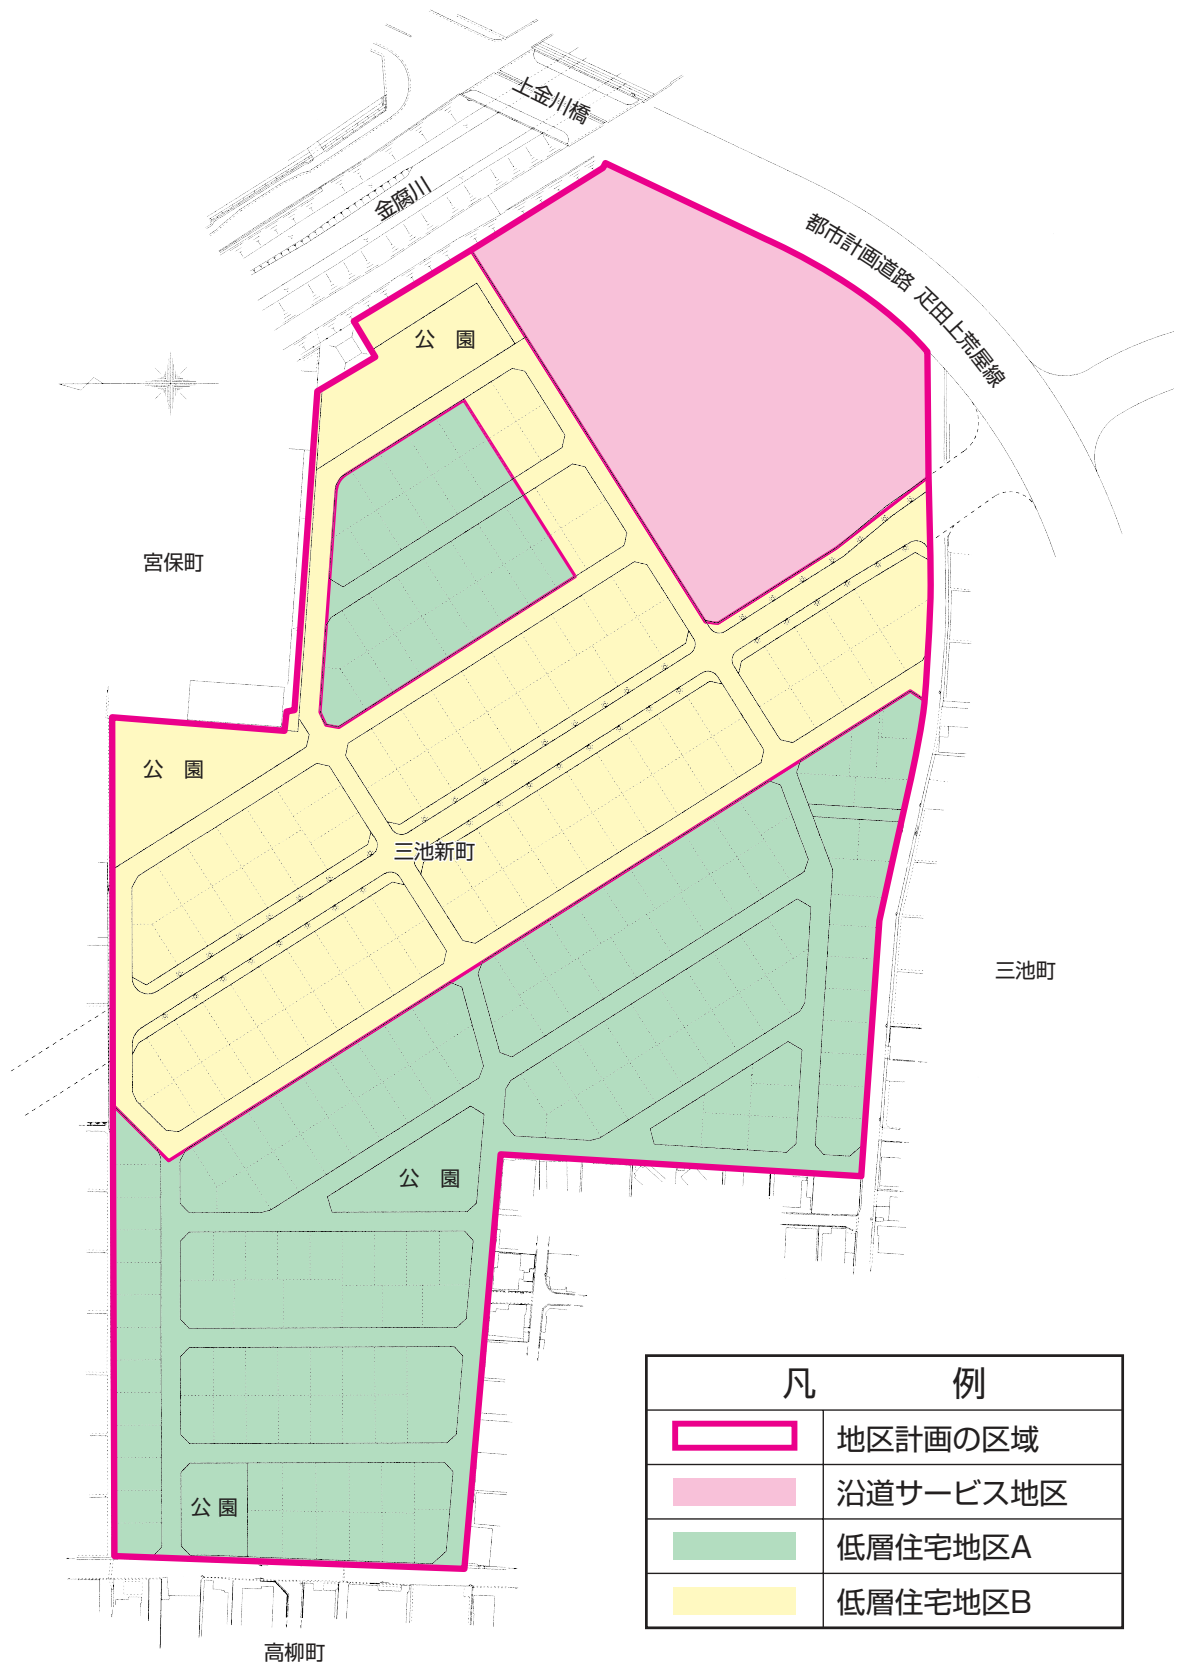

# 東金沢ゆいの里地区 地区計画 計画図

凡 例	
	地区計画の区域
	沿道サービス地区
	低層住宅地区A
	低層住宅地区B