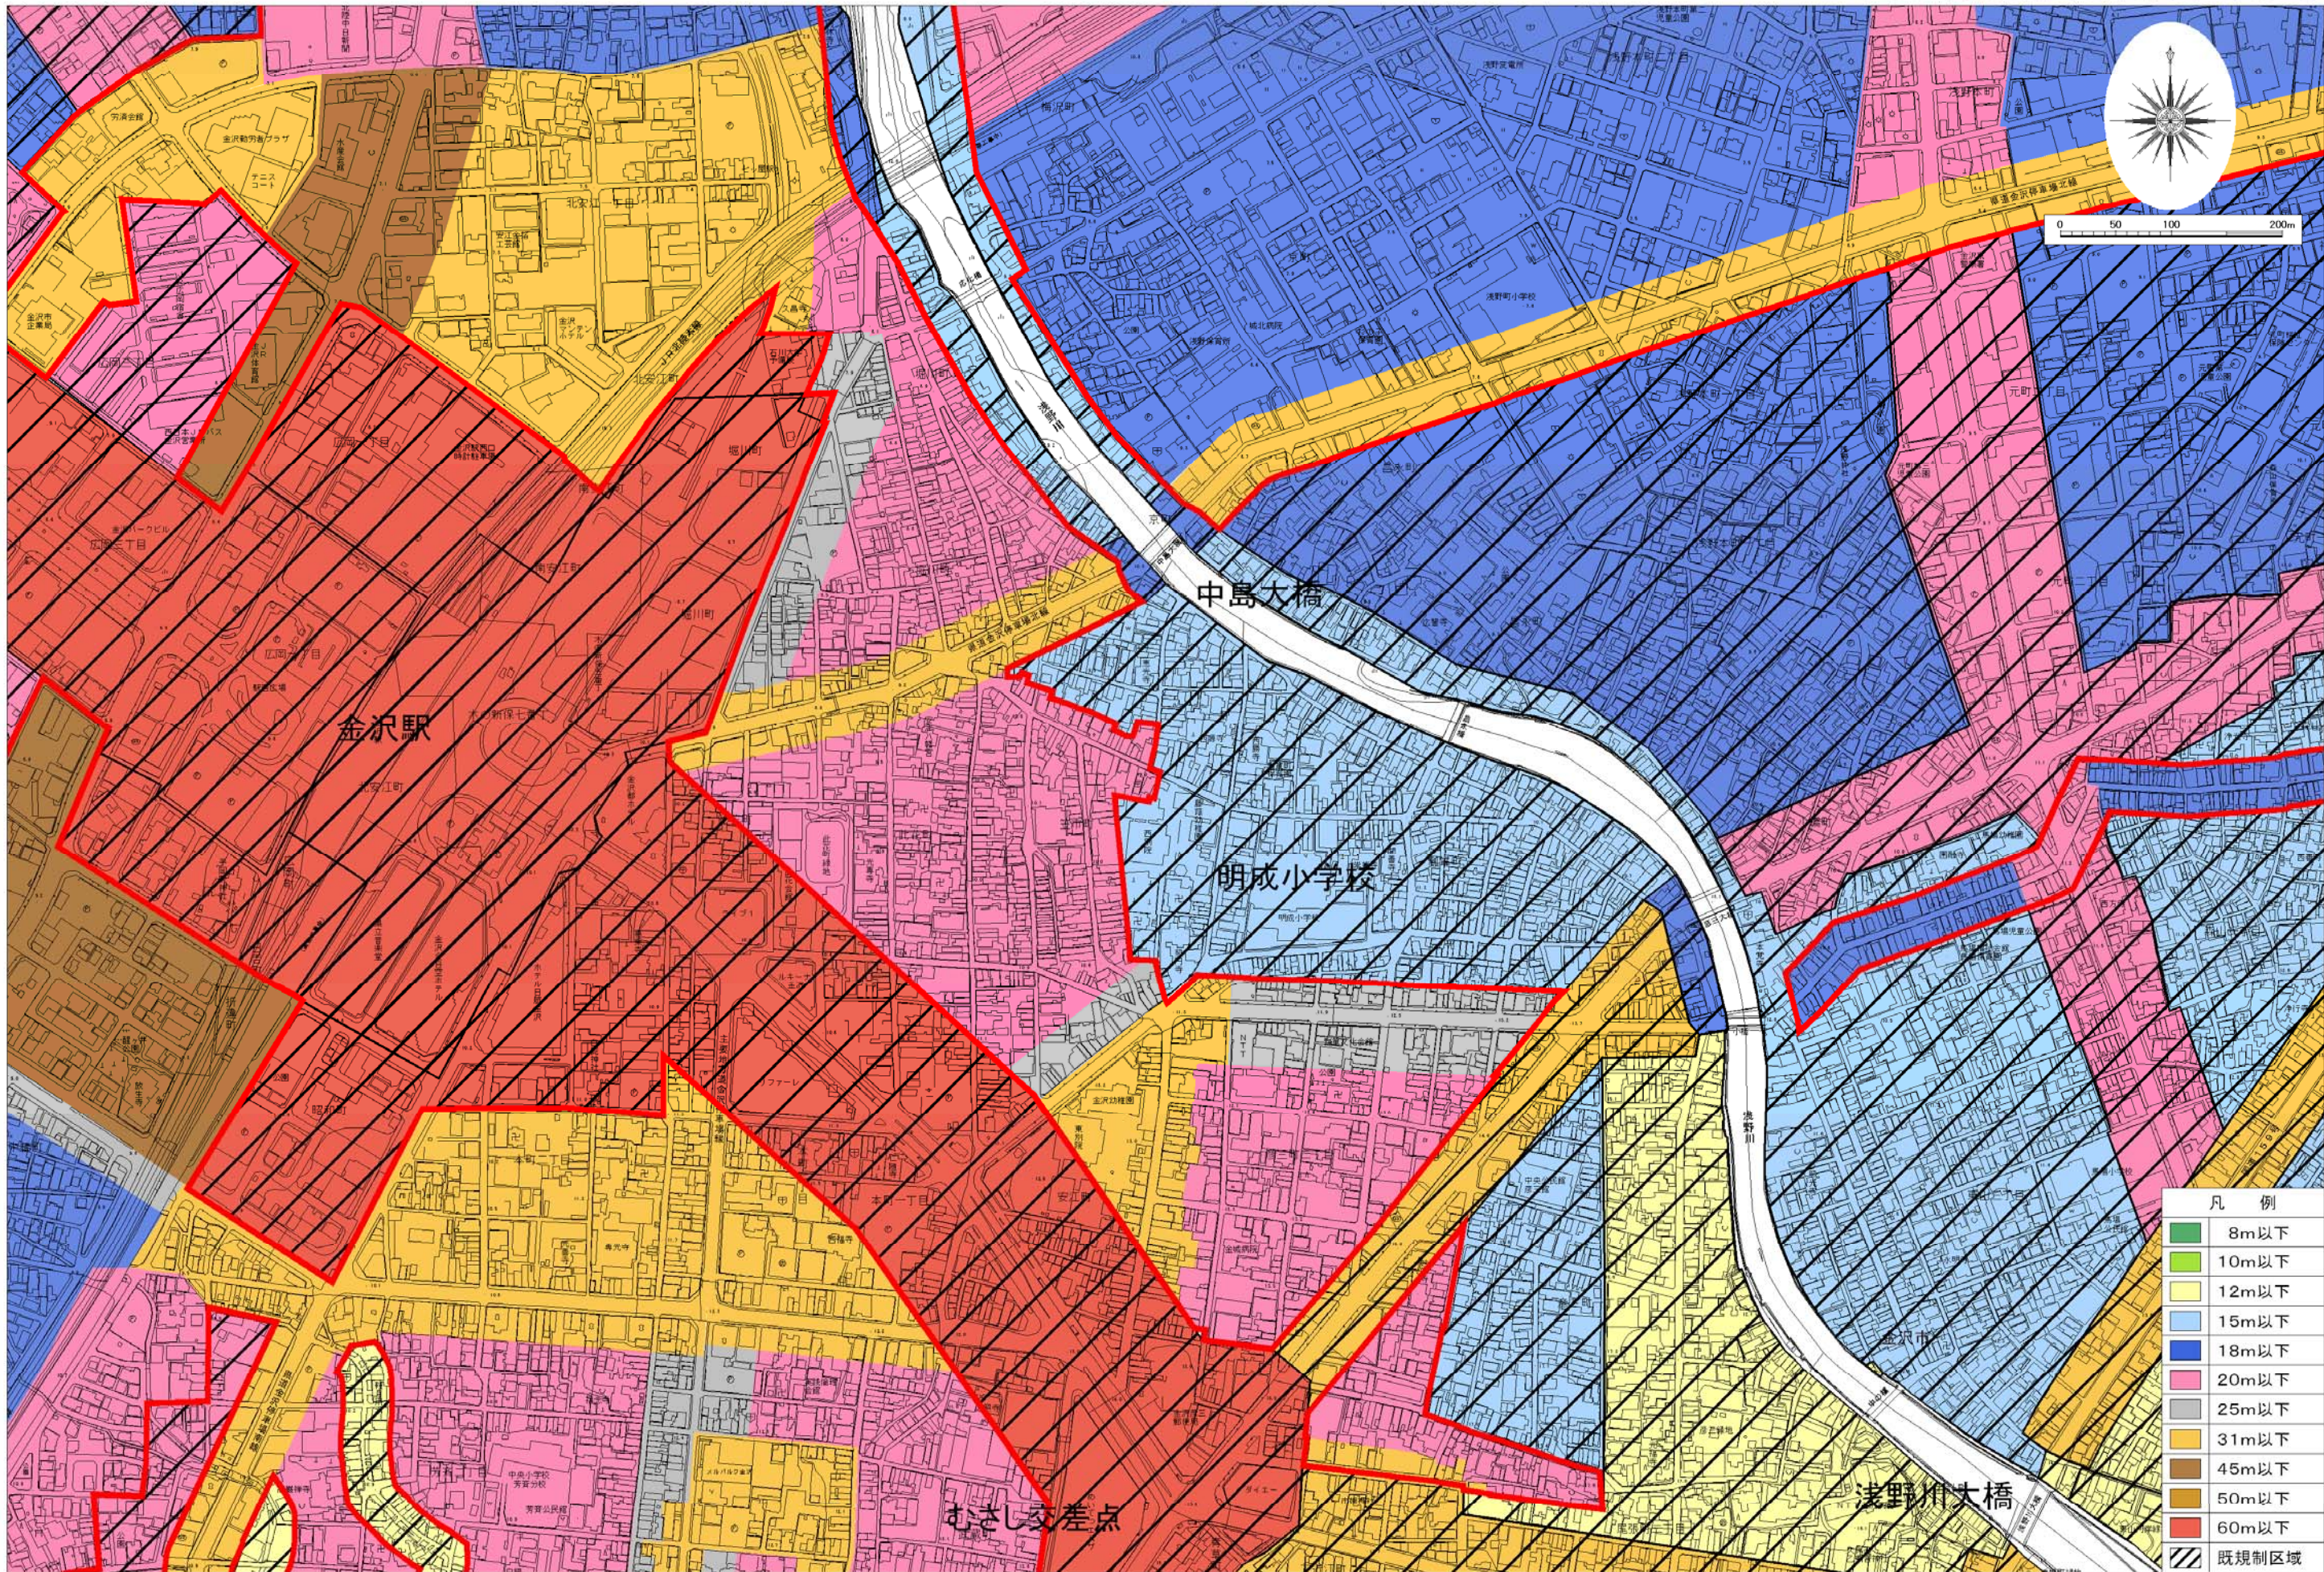

高さ制限案図(瓢箪地区)

凡 例	
8m以下	10m以下
12m以下	15m以下
18m以下	20m以下
25m以下	31m以下
45m以下	60m以下
既規制区域	