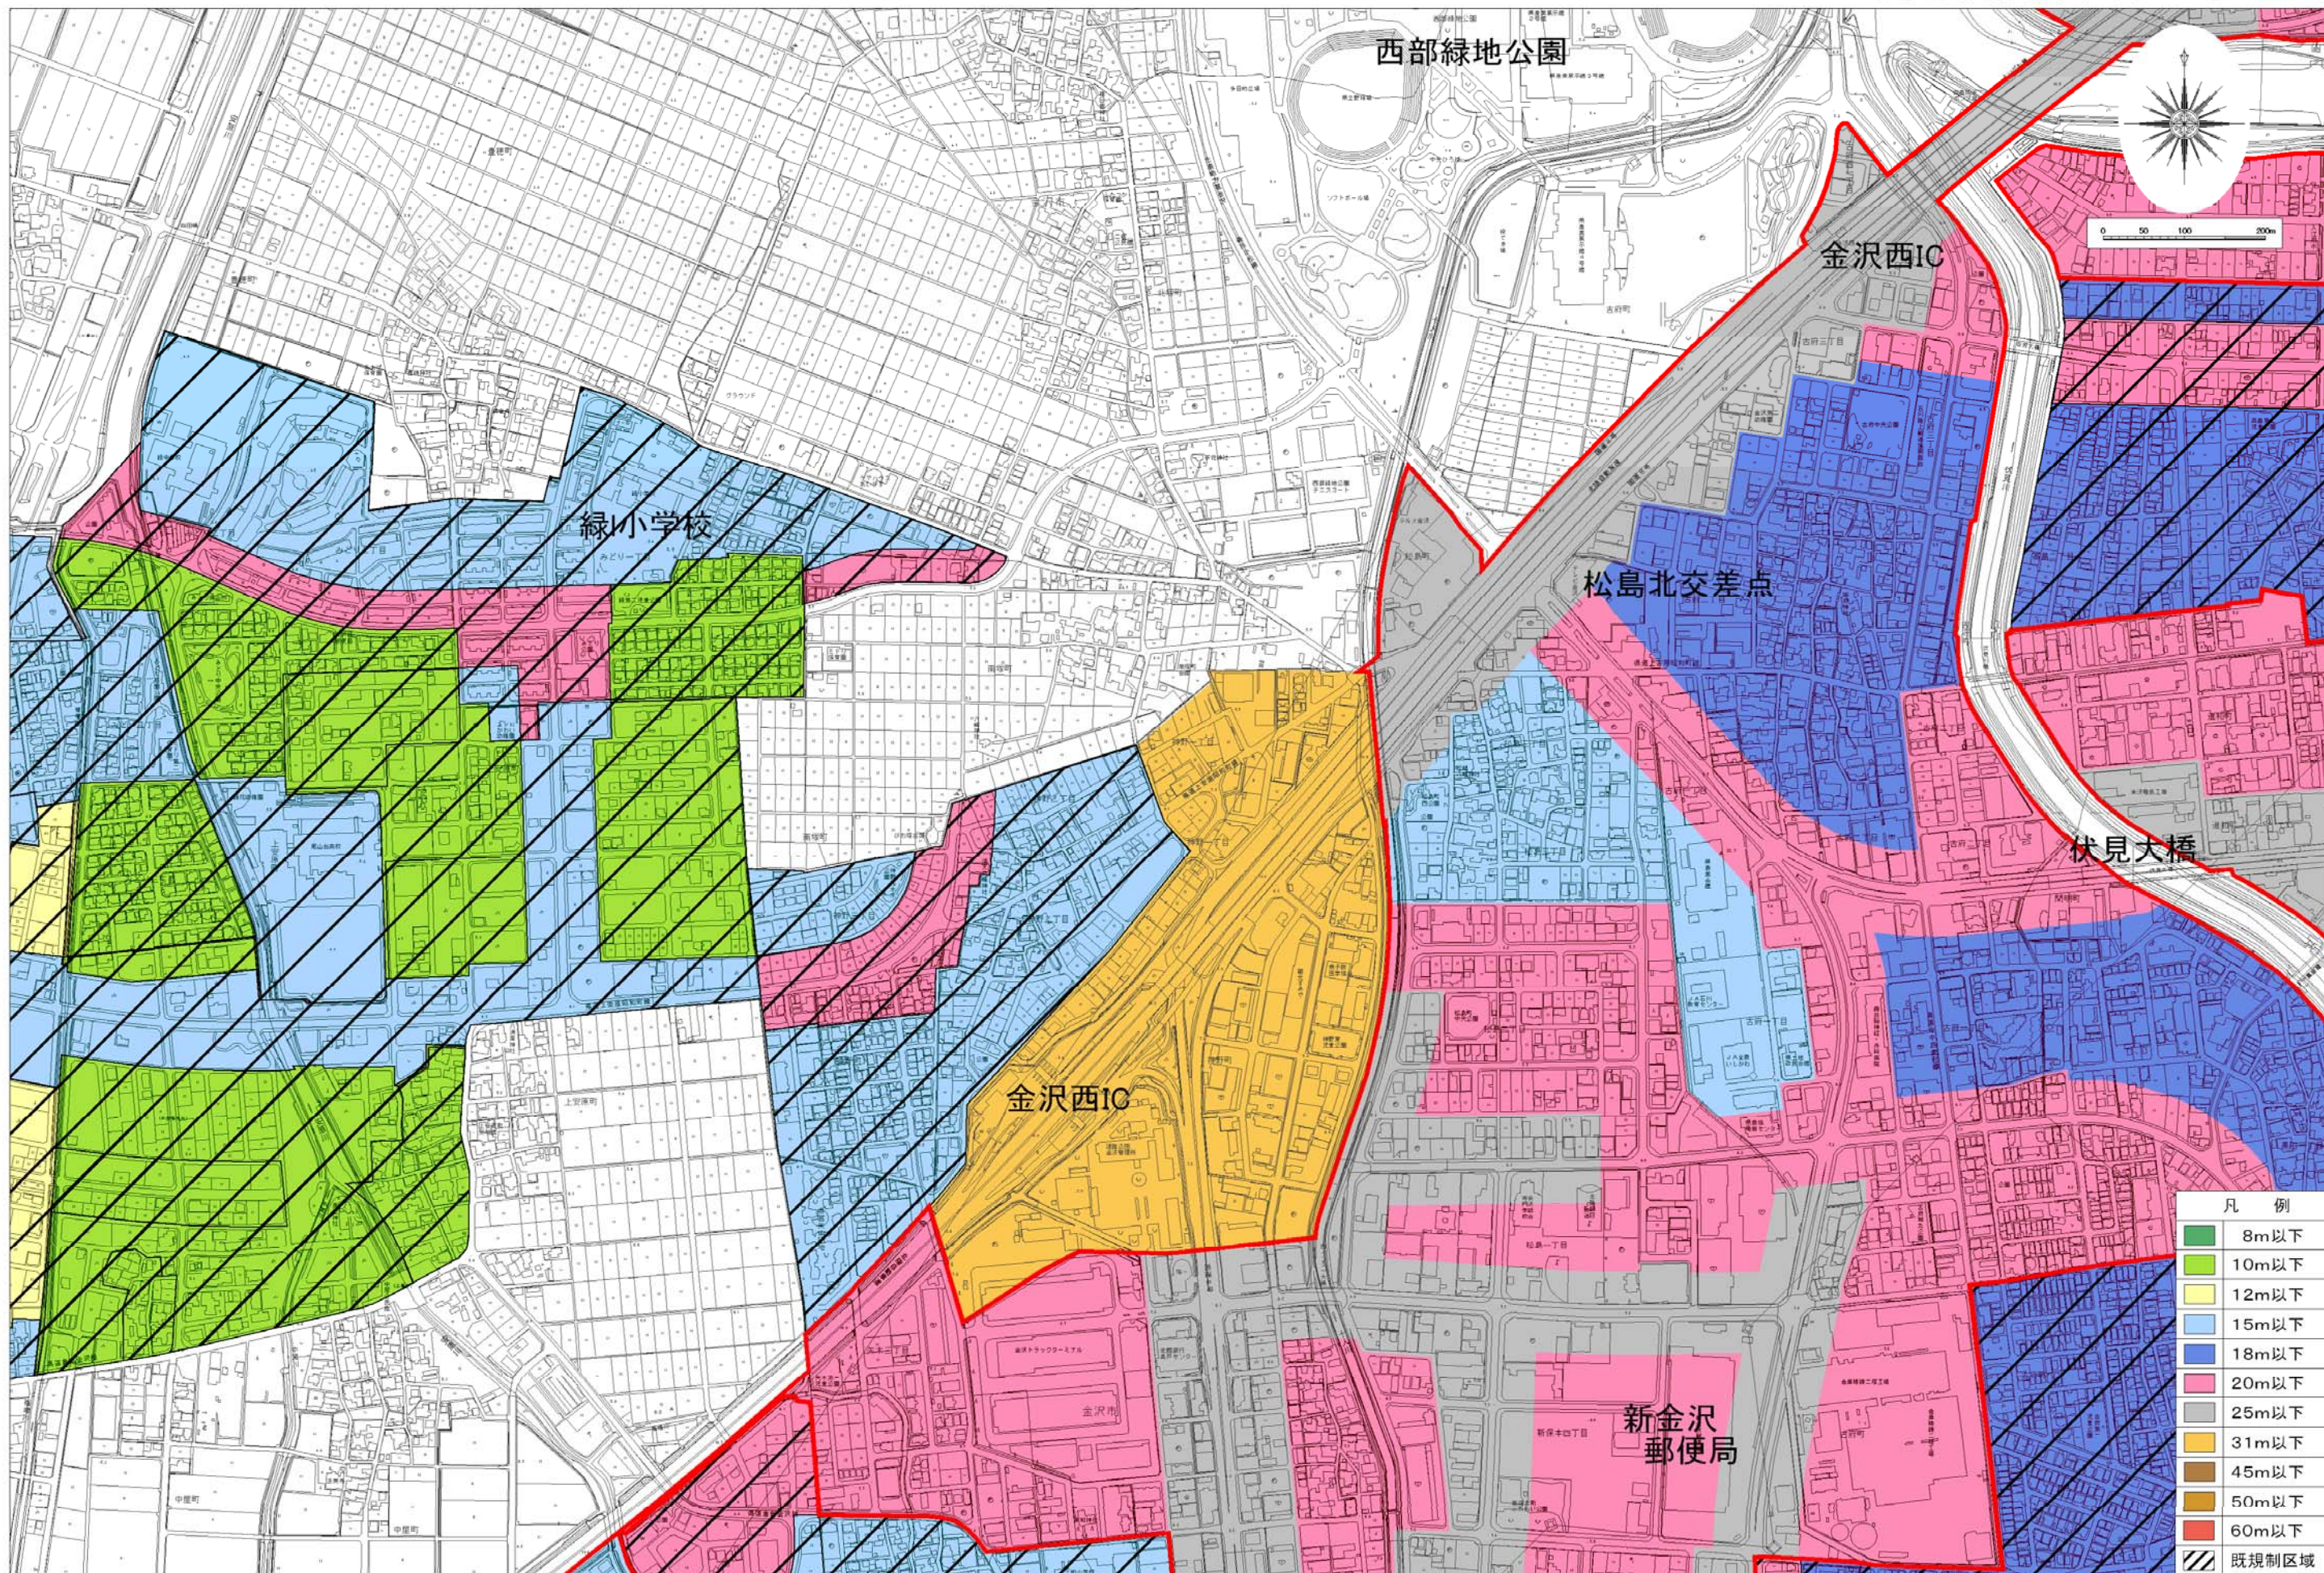

高さ制限案図(二塚地区)

凡例	
8m以下	10m以下
12m以下	15m以下
18m以下	20m以下
25m以下	31m以下
45m以下	50m以下
60m以下	既規制区域