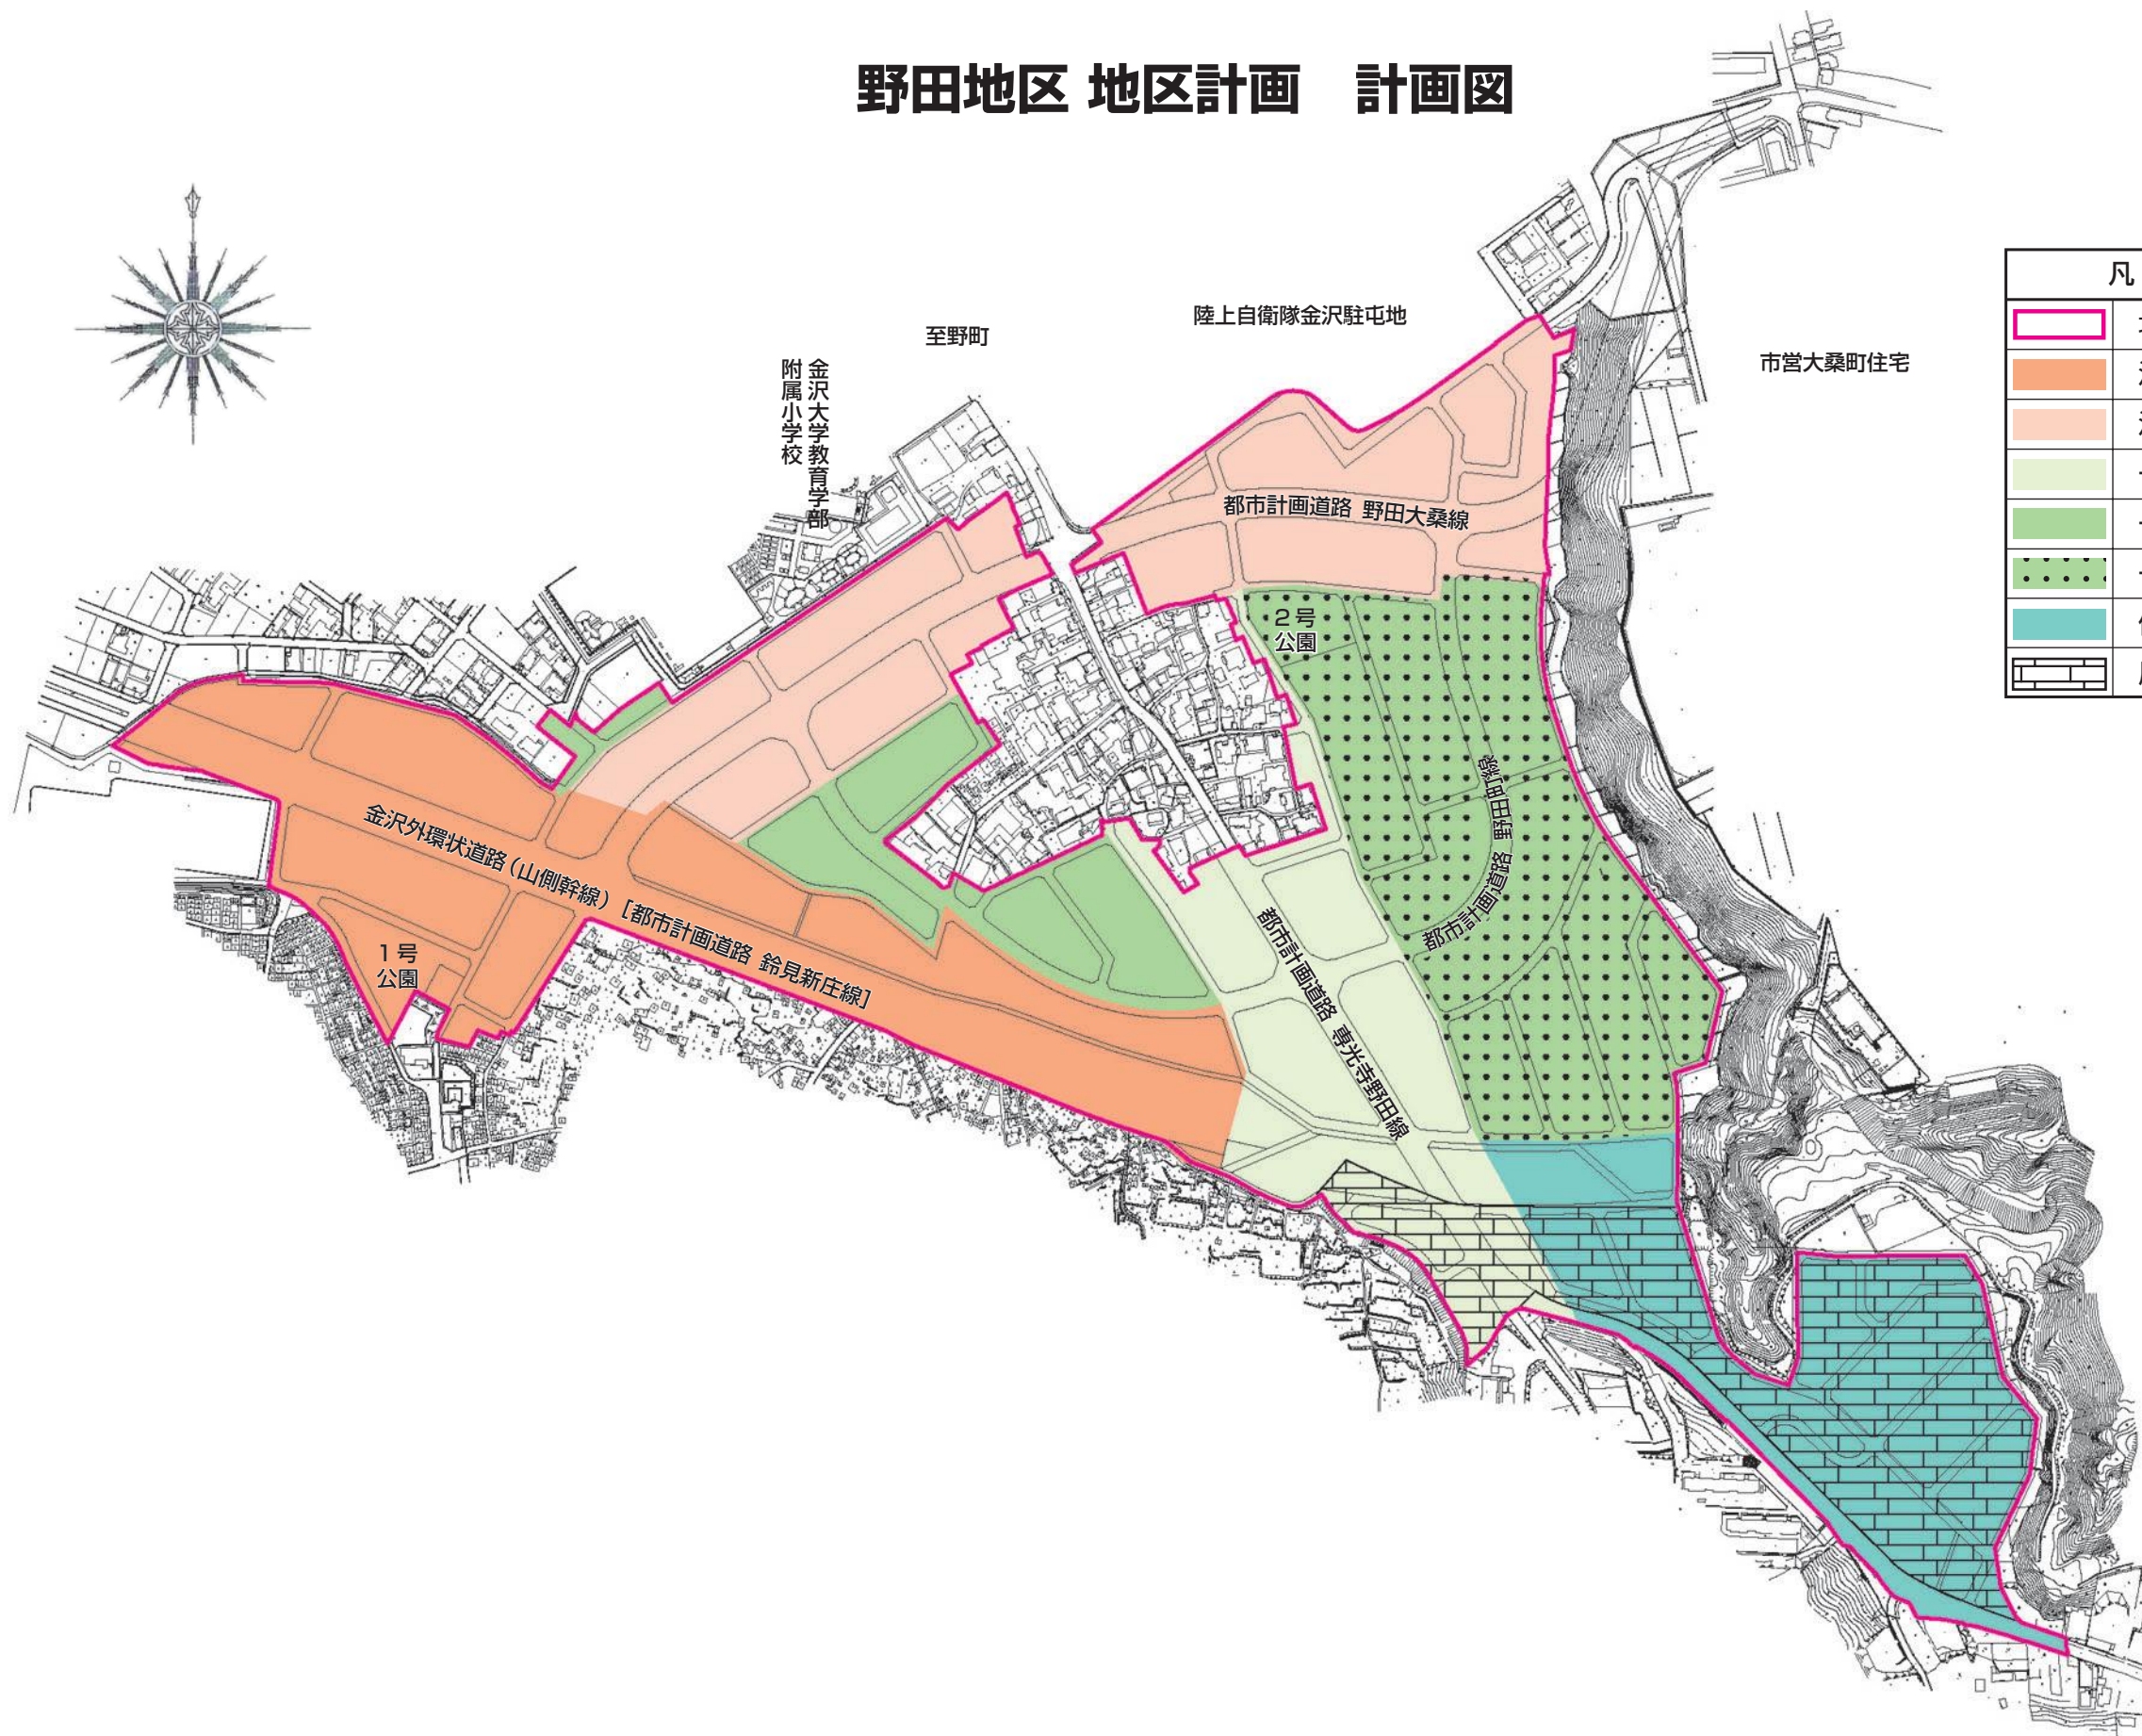

# 野田地区 地区計画 計画図

凡 例	
	地区計画の区域
	沿道地区A
	沿道地区B
	一般住宅地区A
	一般住宅地区B
	一般住宅地区C
	低層住宅地区
	風致地区

至別所