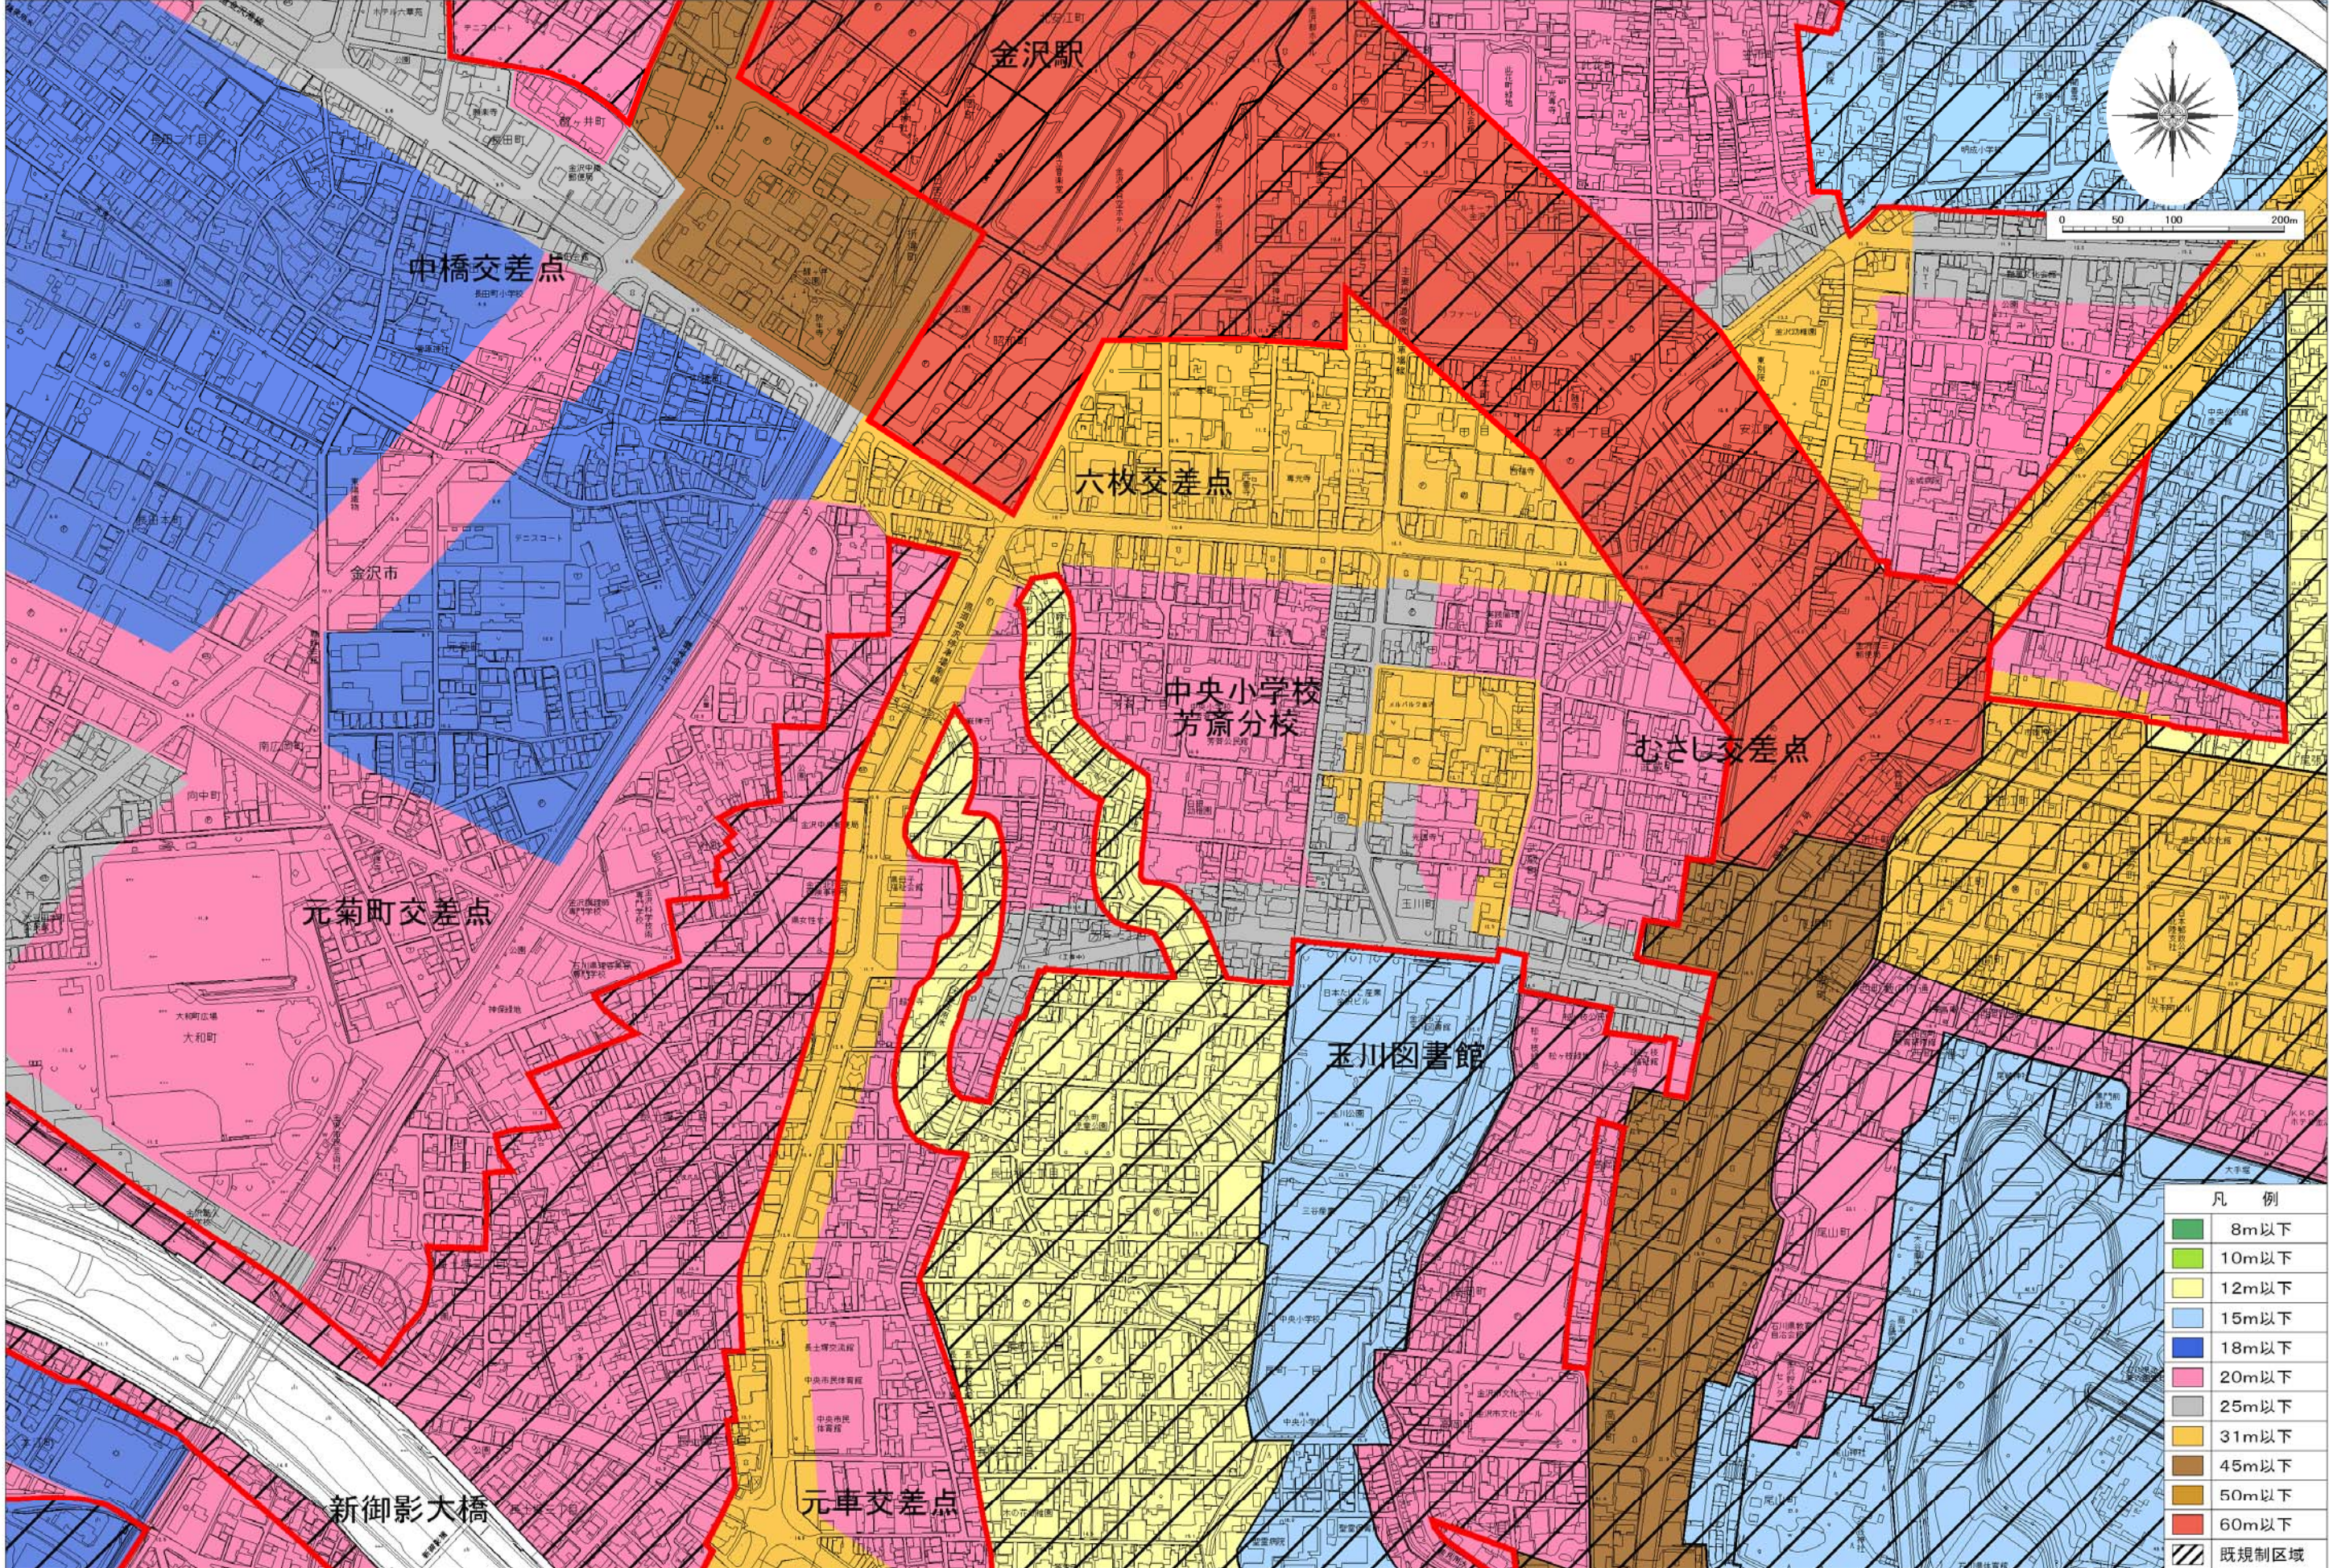

高さ制限案図(芳齋地区)

金沢駅

申橋交差点

六枚交差点

中央小学校
芳齋分校

むさし交差点

元菊町交差点

玉川図書館

新御影大橋

元車交差点