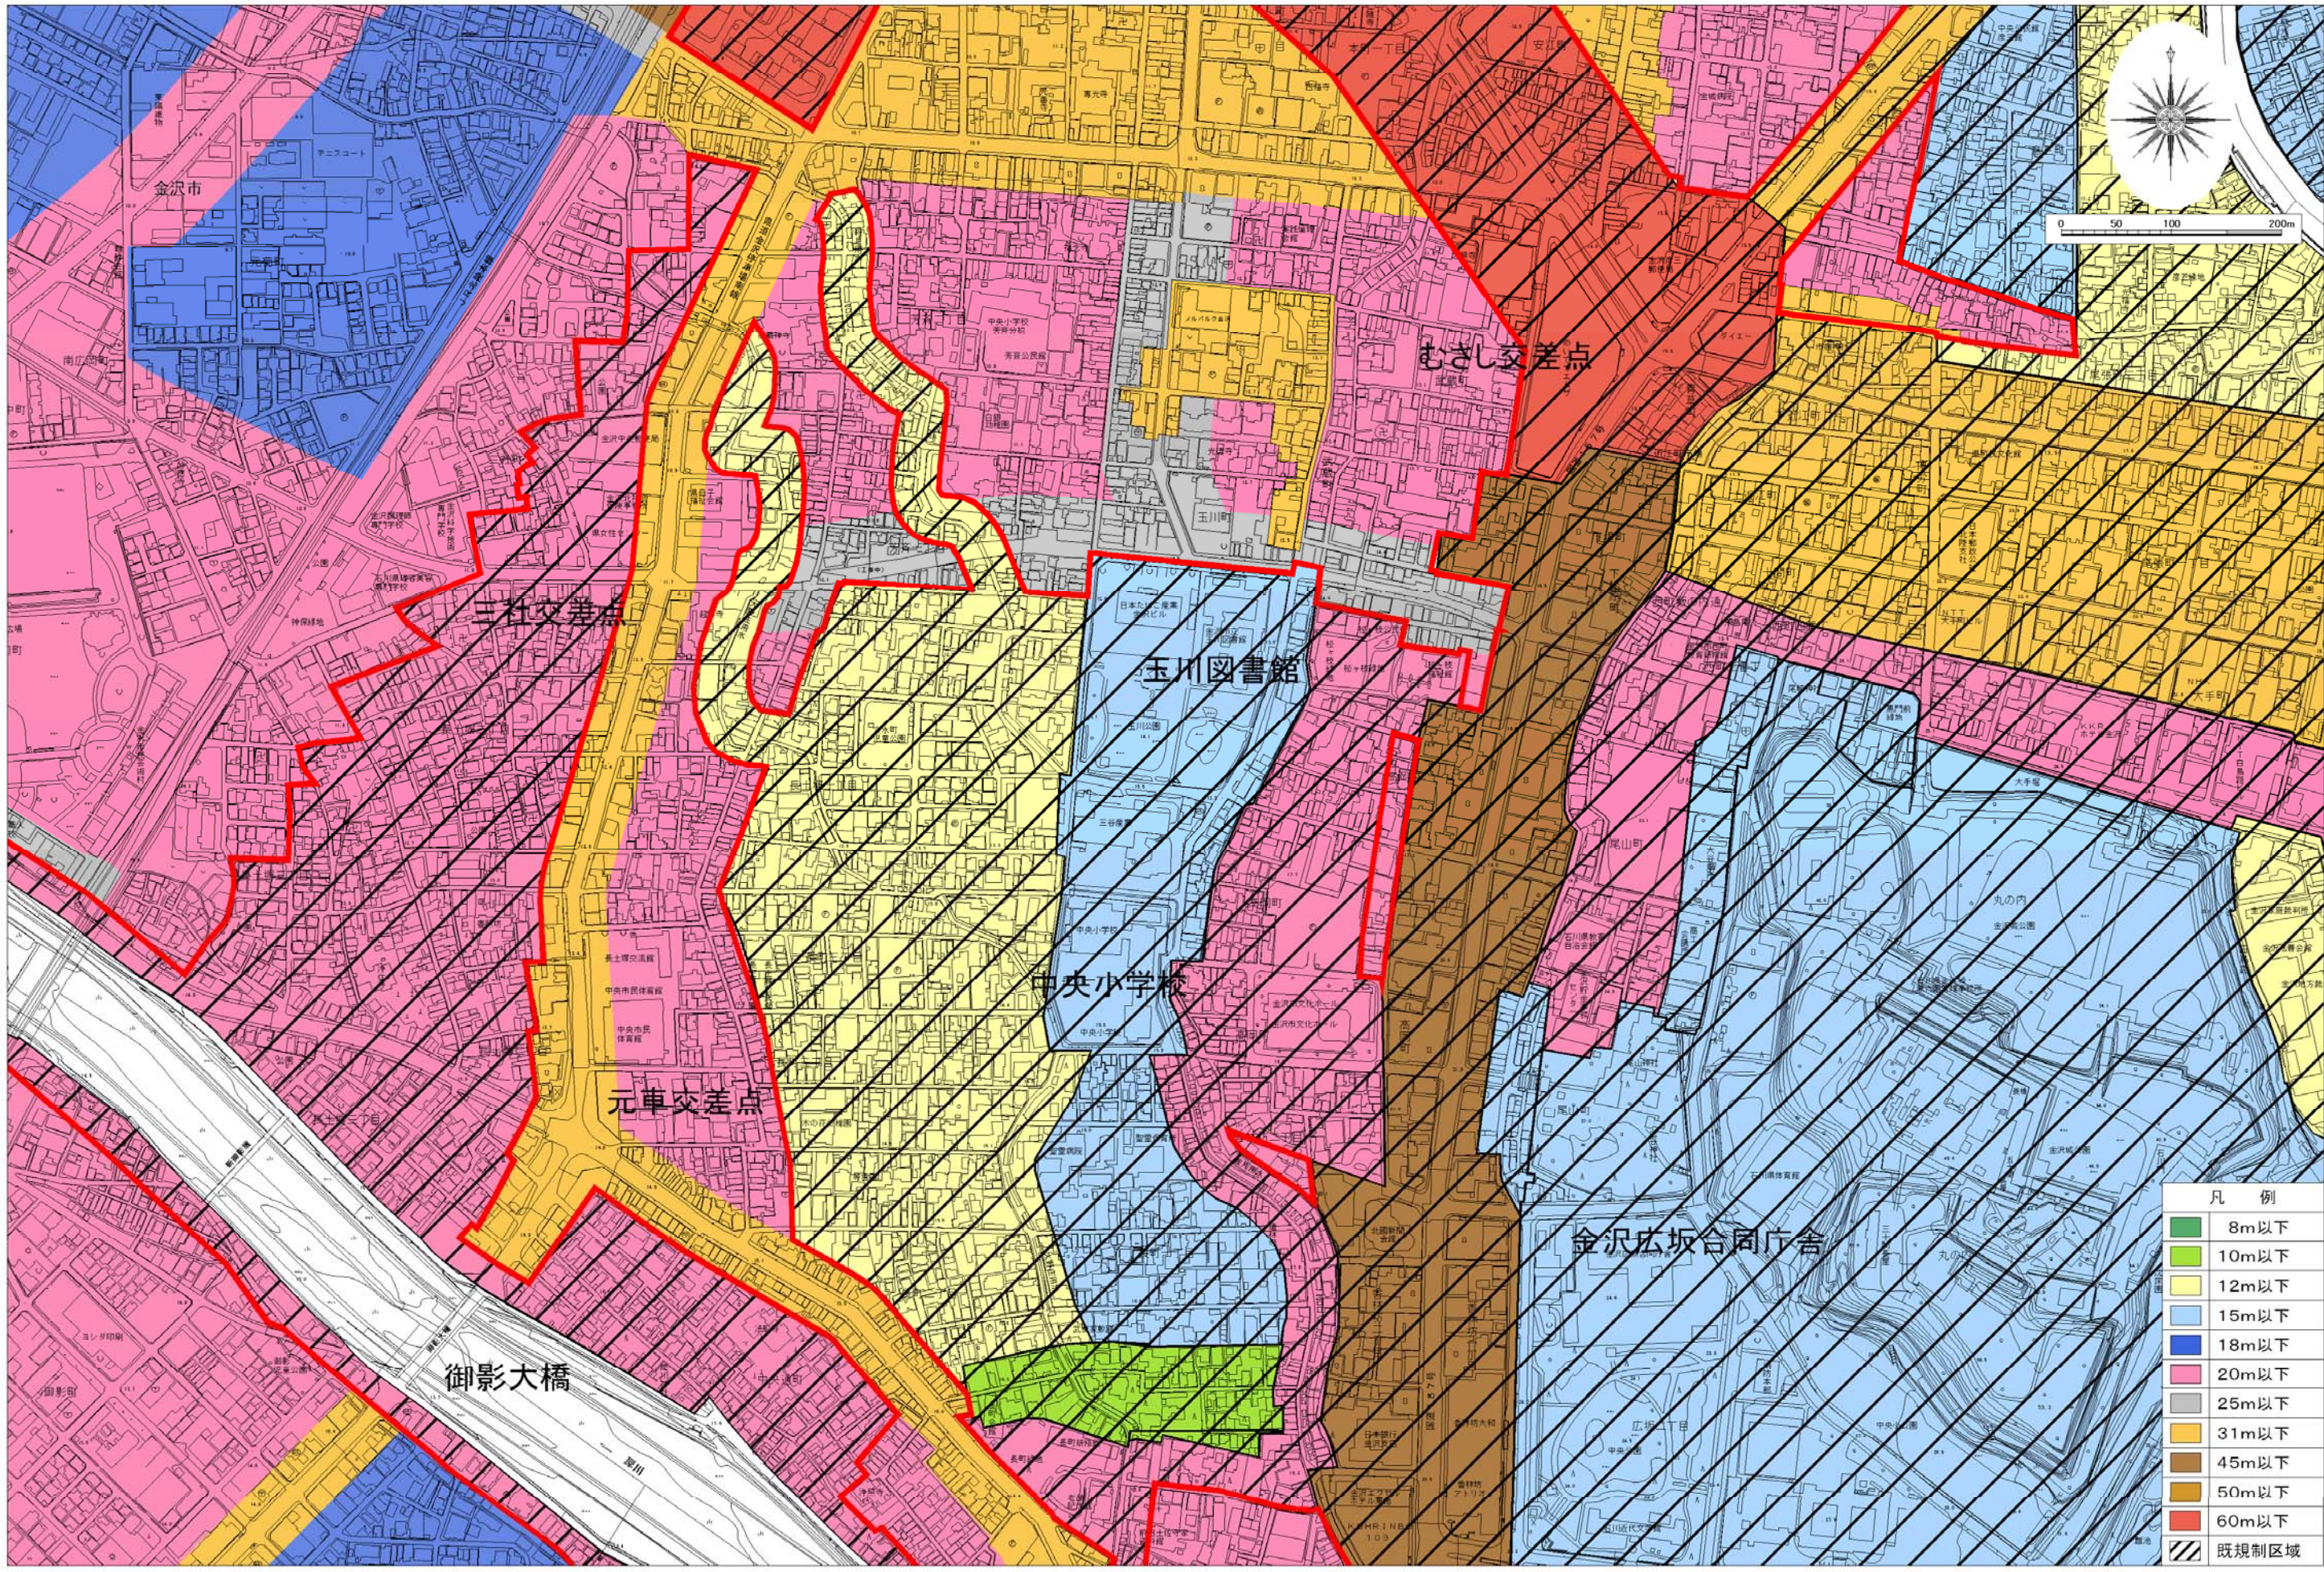

高さ制限案図(松ヶ枝地区)

凡 例	
	8m以下
	10m以下
	12m以下
	15m以下
	18m以下
	20m以下
	25m以下
	31m以下
	45m以下
	50m以下
	60m以下
	既規制区域