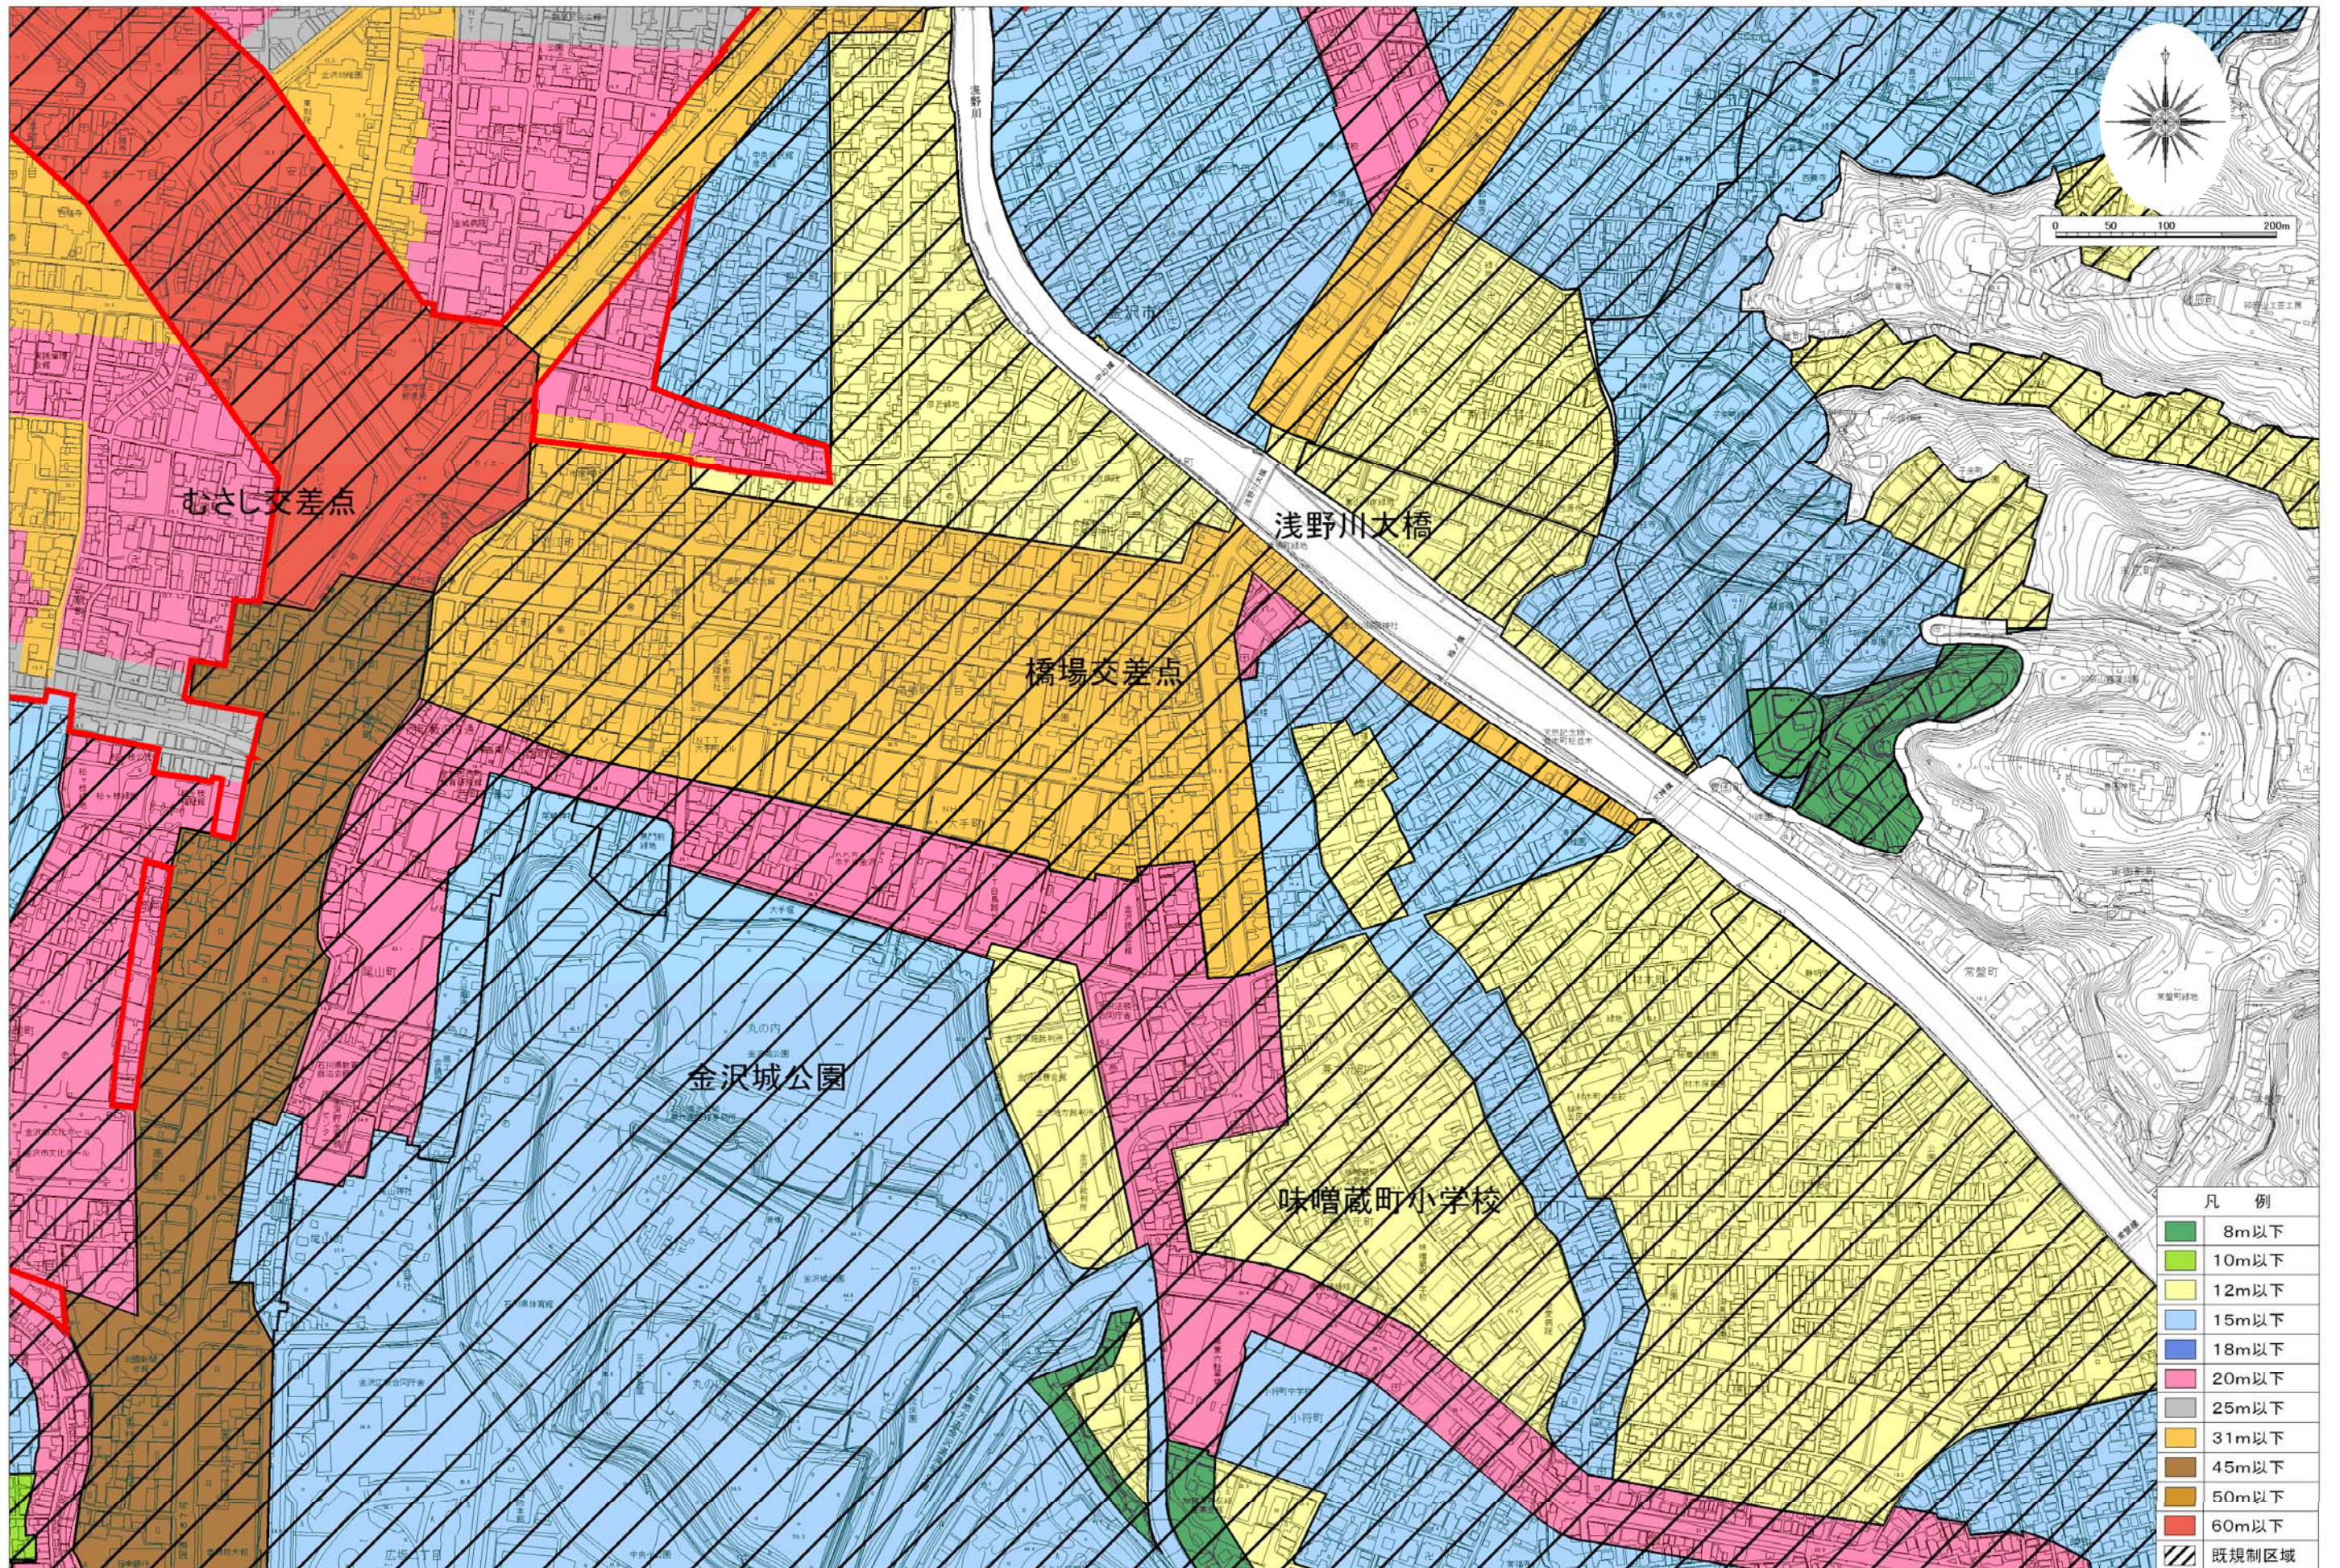

高さ制限案図(味噌蔵町校下)

凡 例	
■	8m以下
■	10m以下
■	12m以下
■	15m以下
■	18m以下
■	20m以下
■	25m以下
■	31m以下
■	45m以下
■	50m以下
■	60m以下
▨	既規制区域