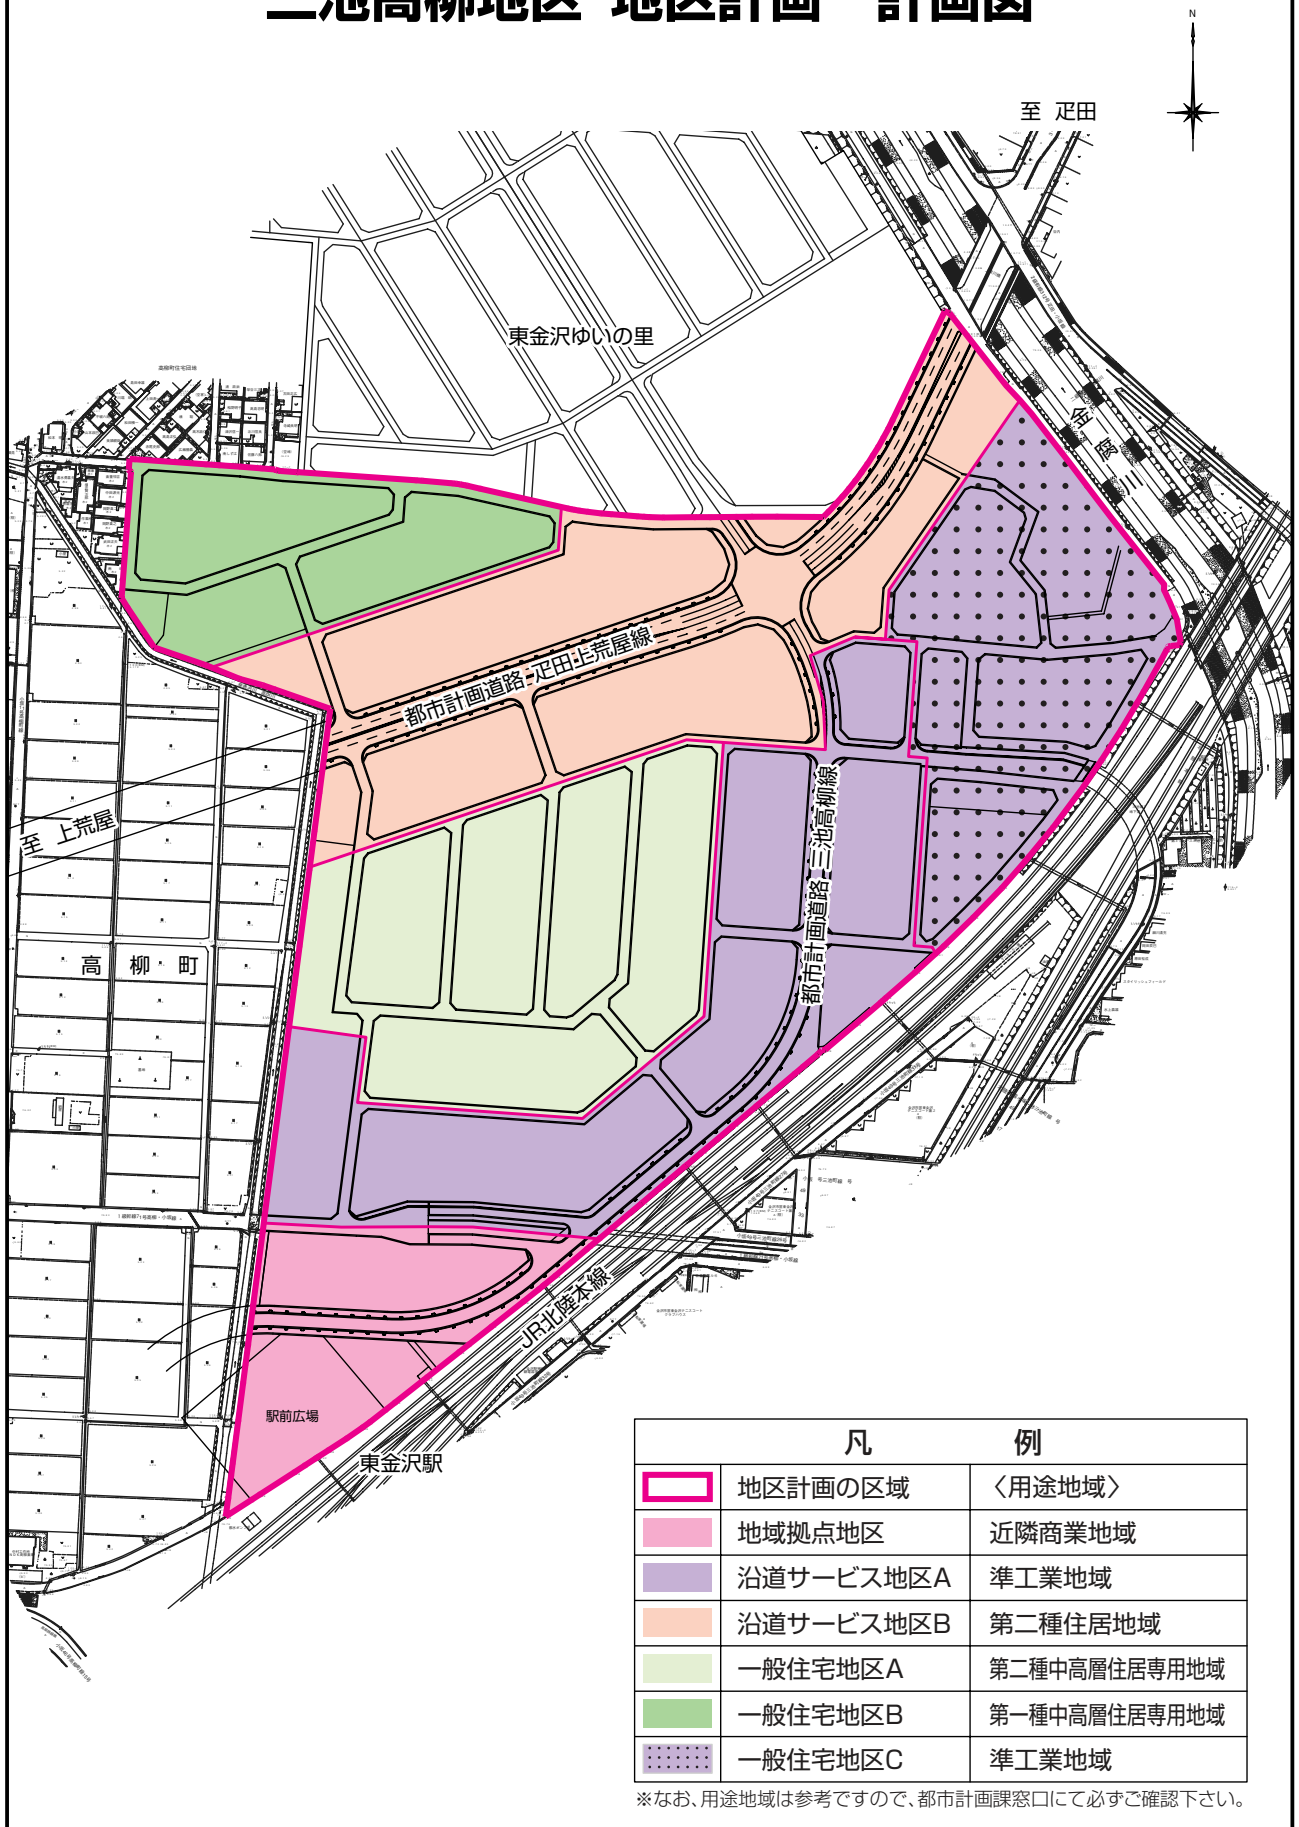

# 三池高柳地区 地区計画 計画図

凡 例	
	地区計画の区域 <用途地域>
	地域拠点地区 近隣商業地域
	沿道サービス地区A 準工業地域
	沿道サービス地区B 第二種住居地域
	一般住宅地区A 第二種中高層住居専用地域
	一般住宅地区B 第一種中高層住居専用地域
	一般住宅地区C 準工業地域

※なお、用途地域は参考ですので、都市計画課窓口にて必ずご確認下さい。