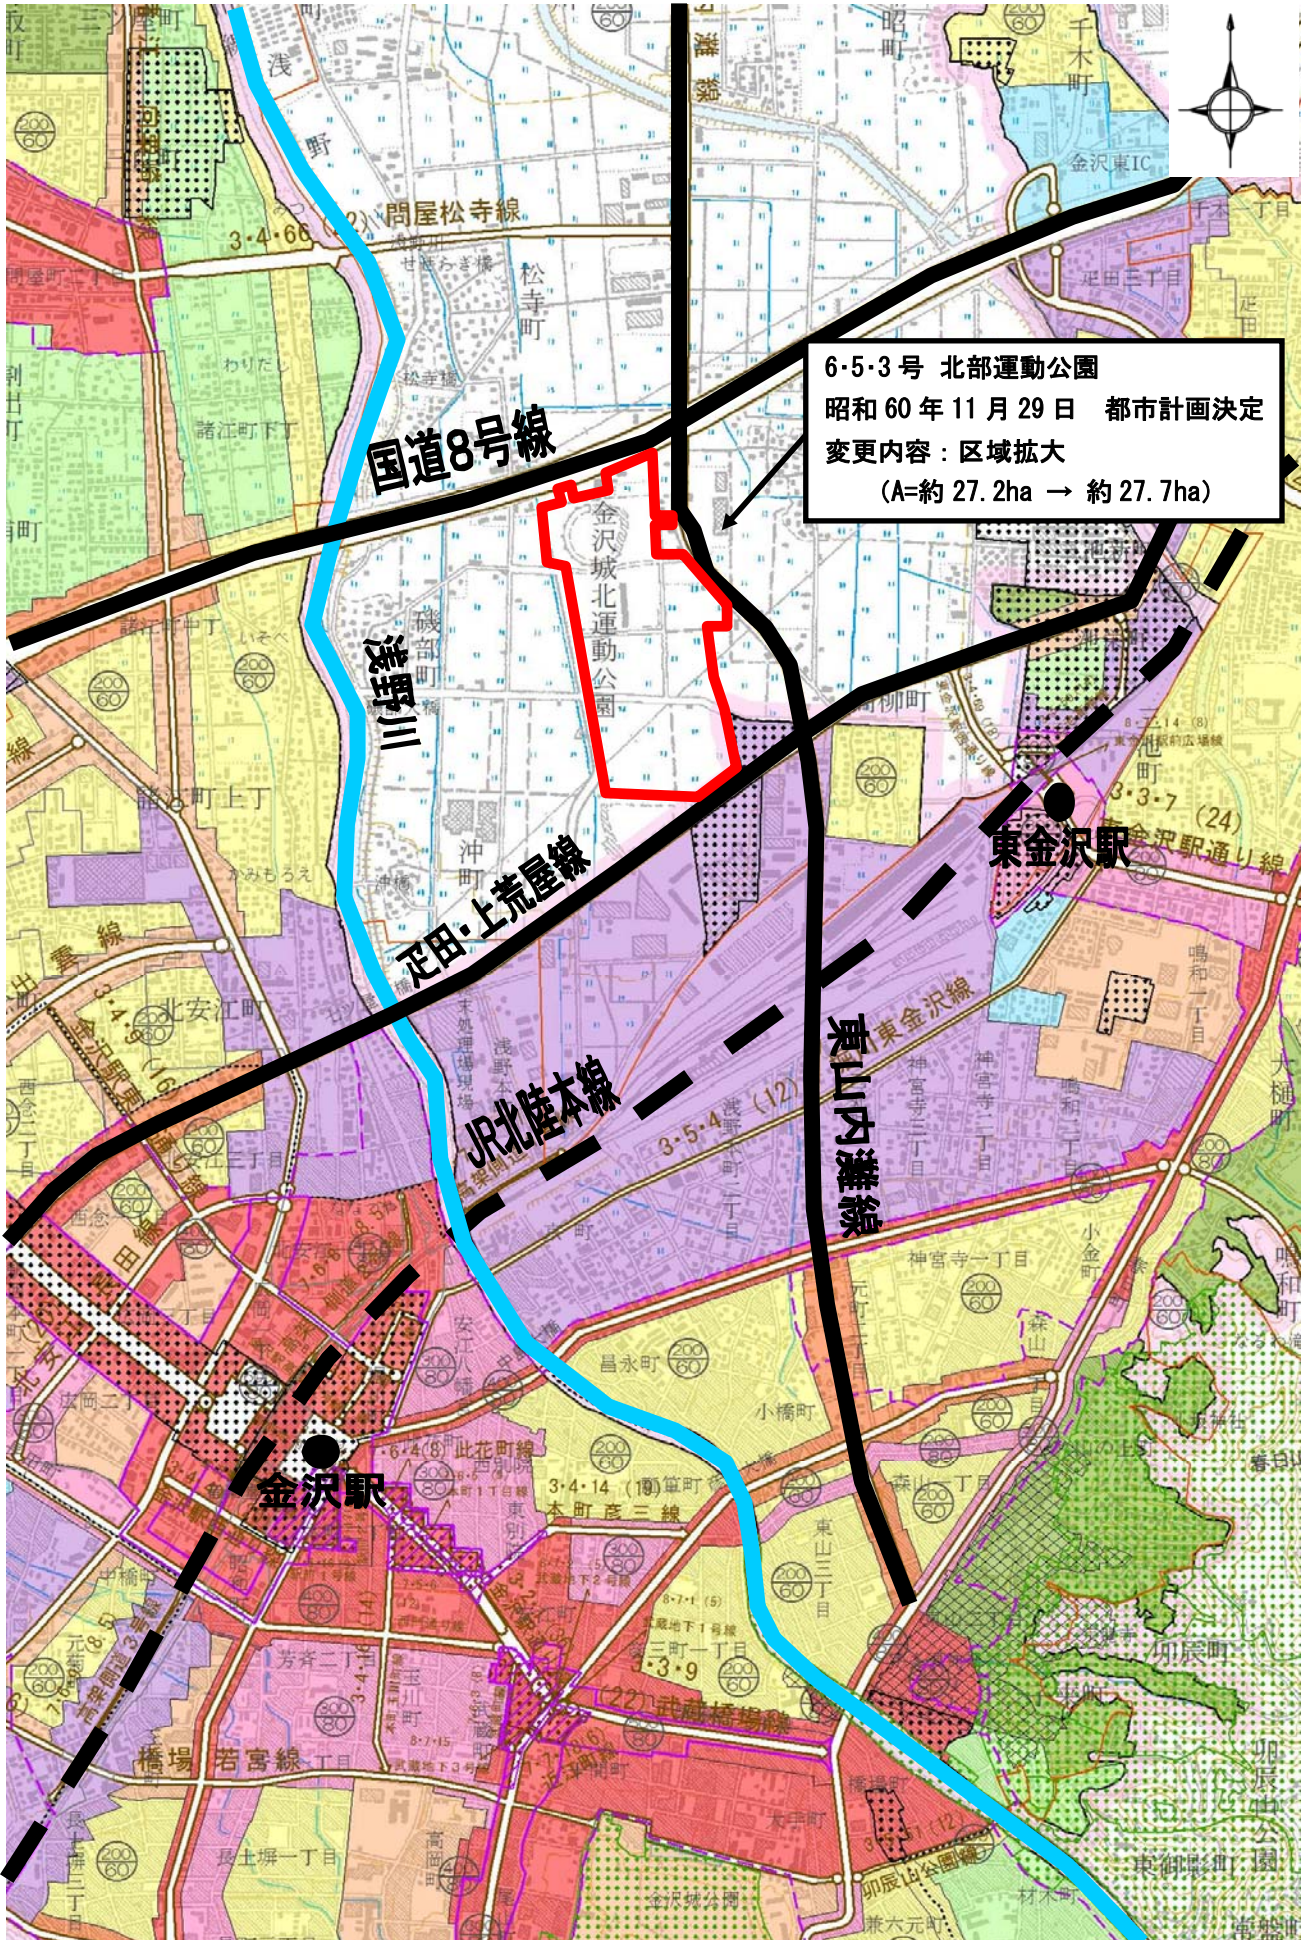

金沢都市計画公園の変更（金沢市決定）

都市計画公園 6・5・3 号 北部運動公園を以下のように変更する。

上段赤書きは変更前

種 別	名 称		位 置	面 積	備 考
	番 号	公 園 名			
運動公園	〃 6・5・3	〃 北部運動公園	〃 金沢市 磯部町、田中町、松寺 町、高柳町 地内	約 27.2ha 約 27.7ha	野球場 サッカー場 総合プール 武道館 広場 植栽等

「区域は計画図表示のとおり」

理由

公園の一体化利用、及び利用者の安全性を高めるため、公園予定地を分断する道路計画を廃止し、その予定地を公園区域に含めることとした。併せて、施設の配置を再検討した結果、利用者の利便性を考慮し、駐車場の設置場所を変更した。

これにより、都市計画決定区域を一部変更し、面積を 27.7ha（拡大面積 0.5ha）に変更するものである。

計 画 図

田中交差点

国道8号線

6.5.3号 北部運動公園

(A=約27.2ha → 約27.7ha)

野球場

サッカー場

東山内灘線

疋田・上荒屋線

凡 例	
	既都市計画決定区域
	面積増加箇所
	面積減少箇所

全体平面図(変更後)

全体計画図(変更)

凡例	
	都市計画変更区域
	面積増加箇所
	面積減少箇所