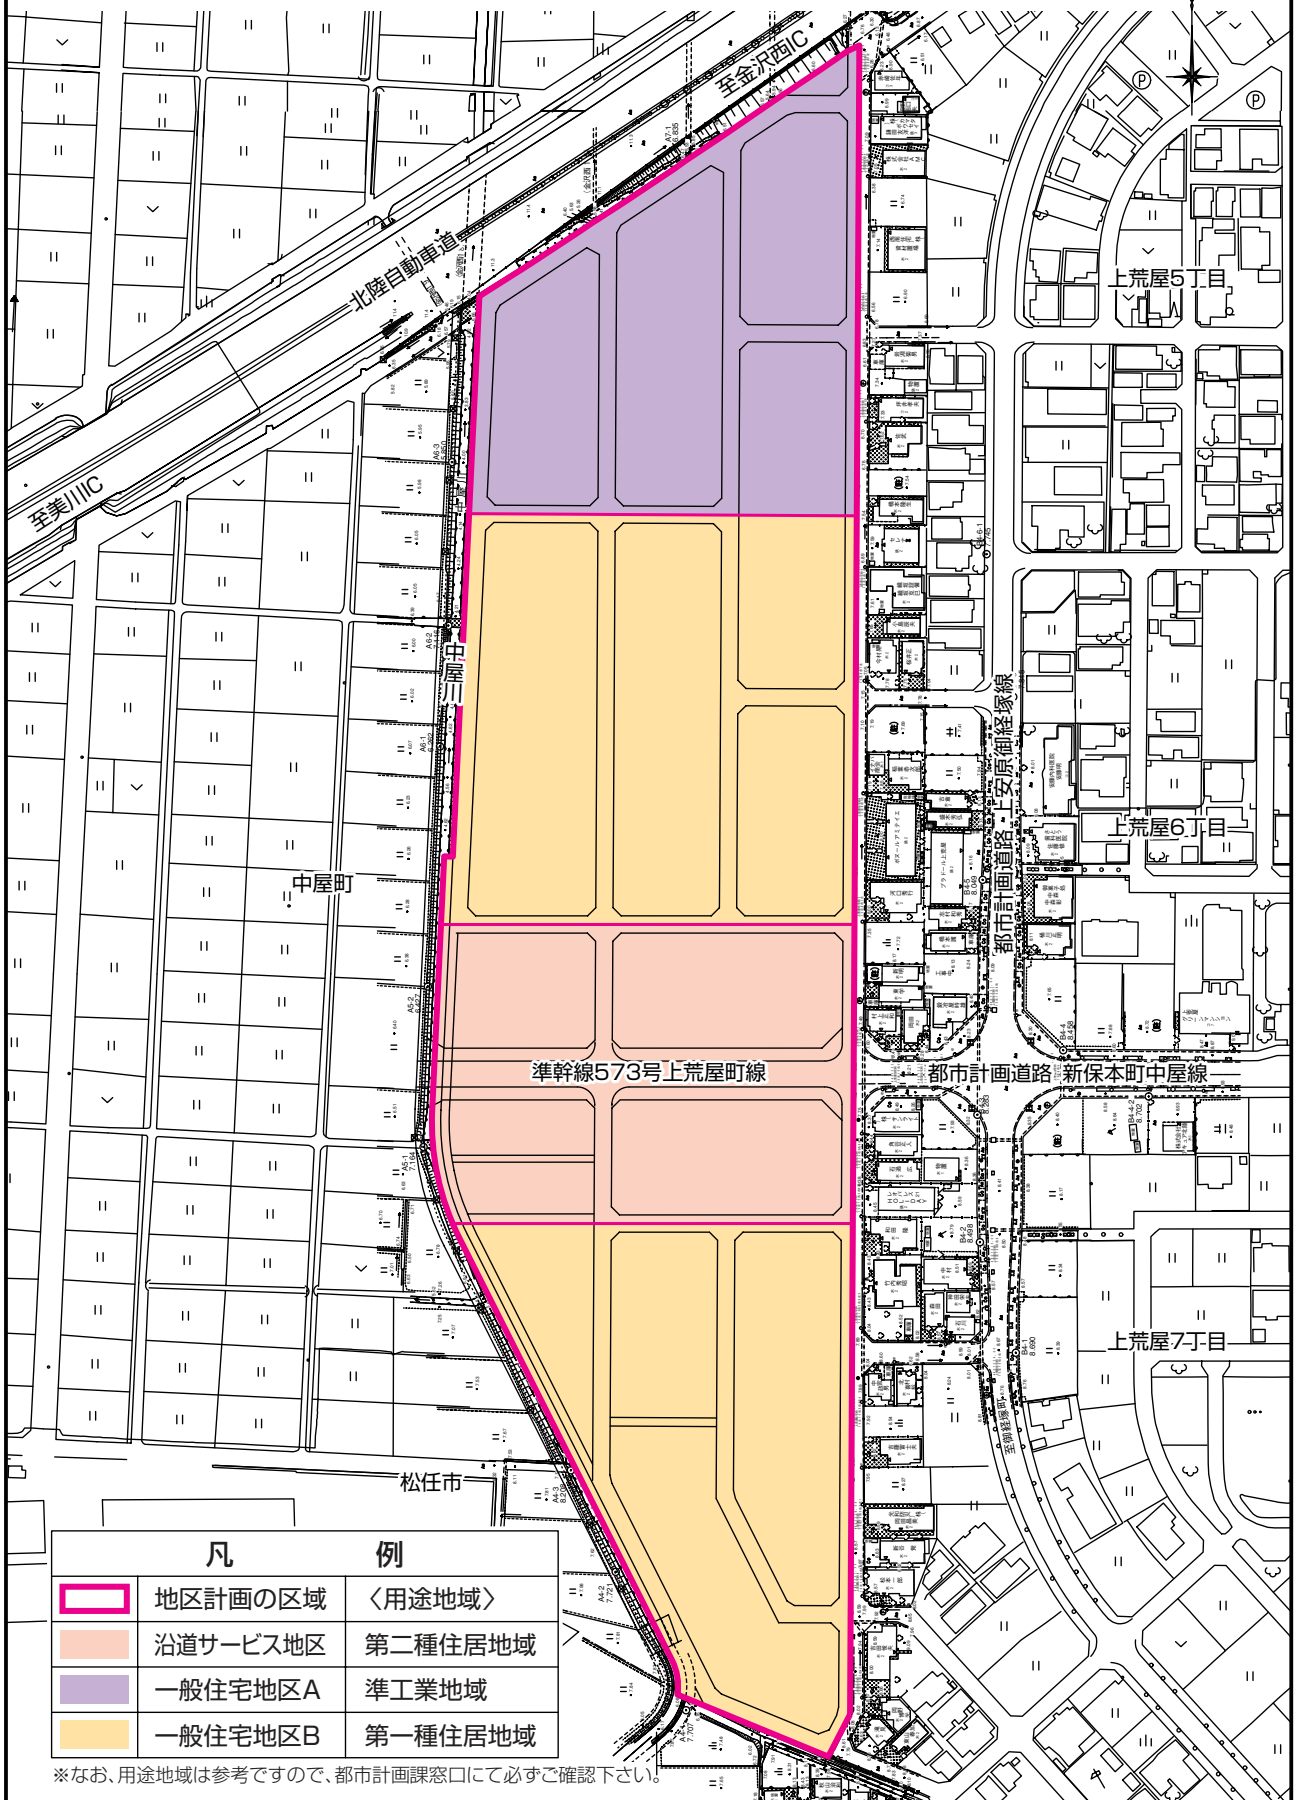

中屋地区 地区計画 計画図

凡	例
	地区計画の区域 <用途地域>
	沿道サービス地区 第二種住居地域
	一般住宅地区A 準工業地域
	一般住宅地区B 第一種住居地域

※なお、用途地域は参考ですので、都市計画課窓口にて必ずご確認下さい。