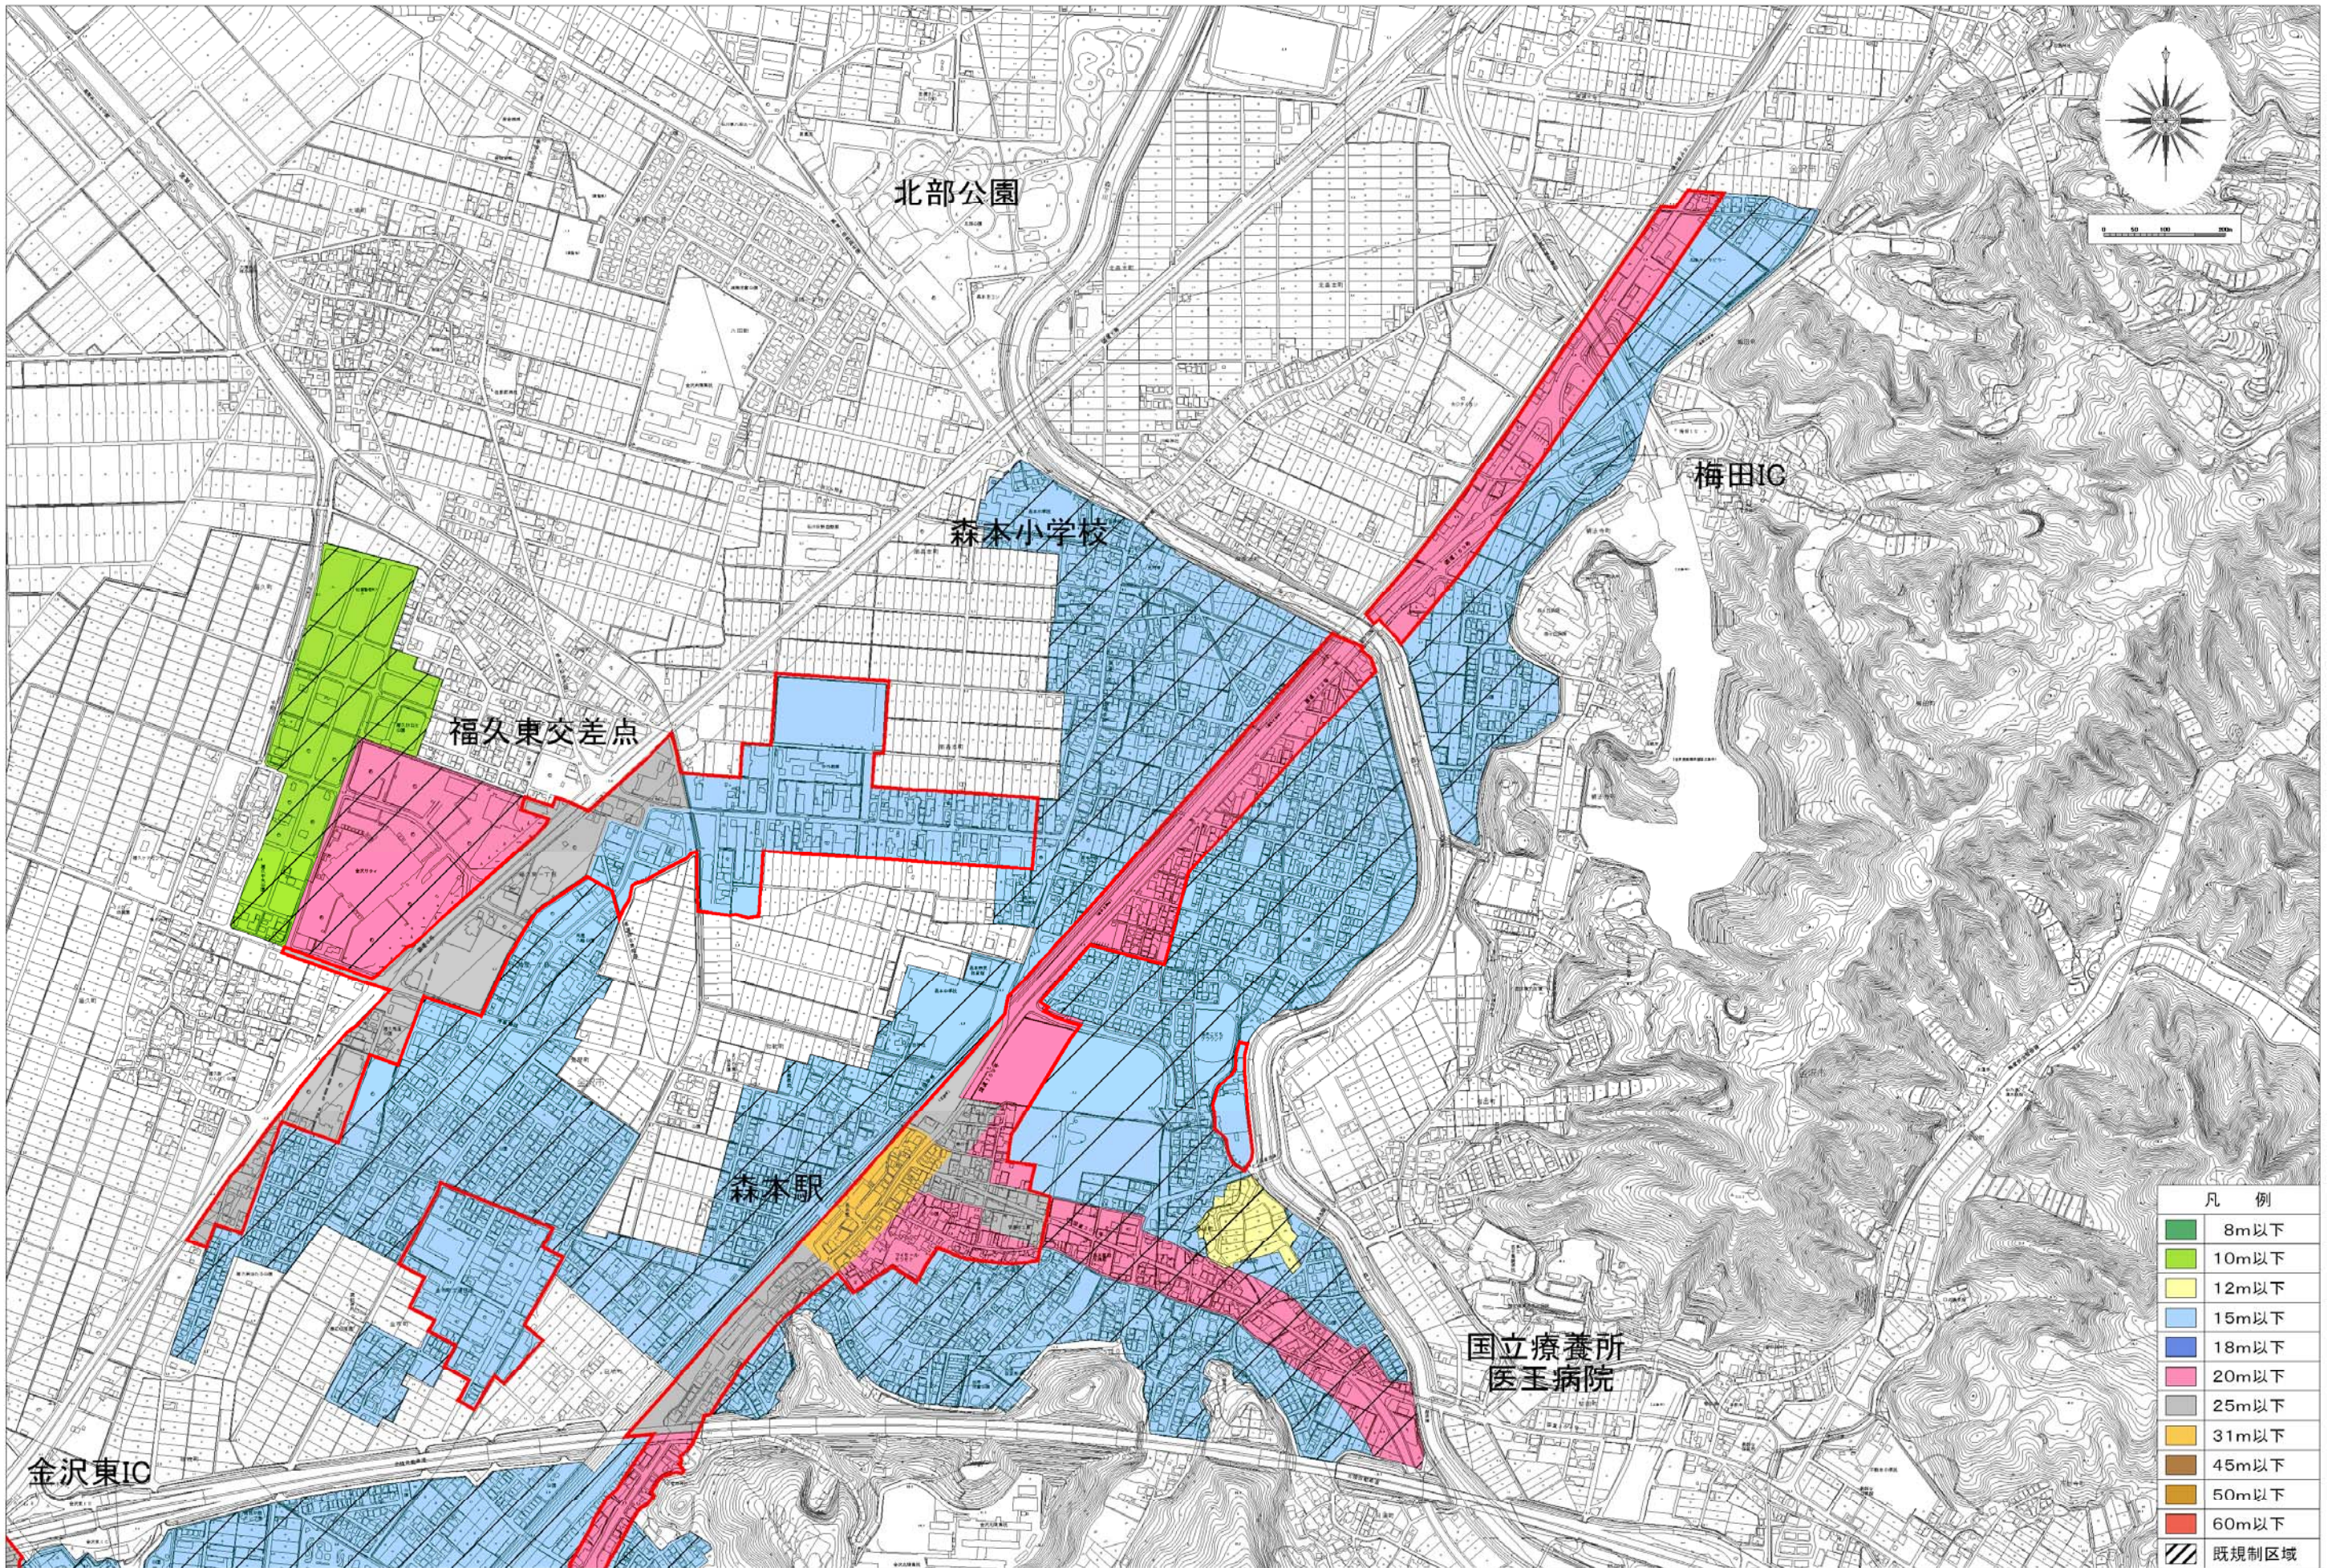

高さ制限案図(森本地区)

凡 例	
	8m以下
	10m以下
	12m以下
	15m以下
	18m以下
	20m以下
	25m以下
	31m以下
	45m以下
	50m以下
	60m以下
	既規制区域