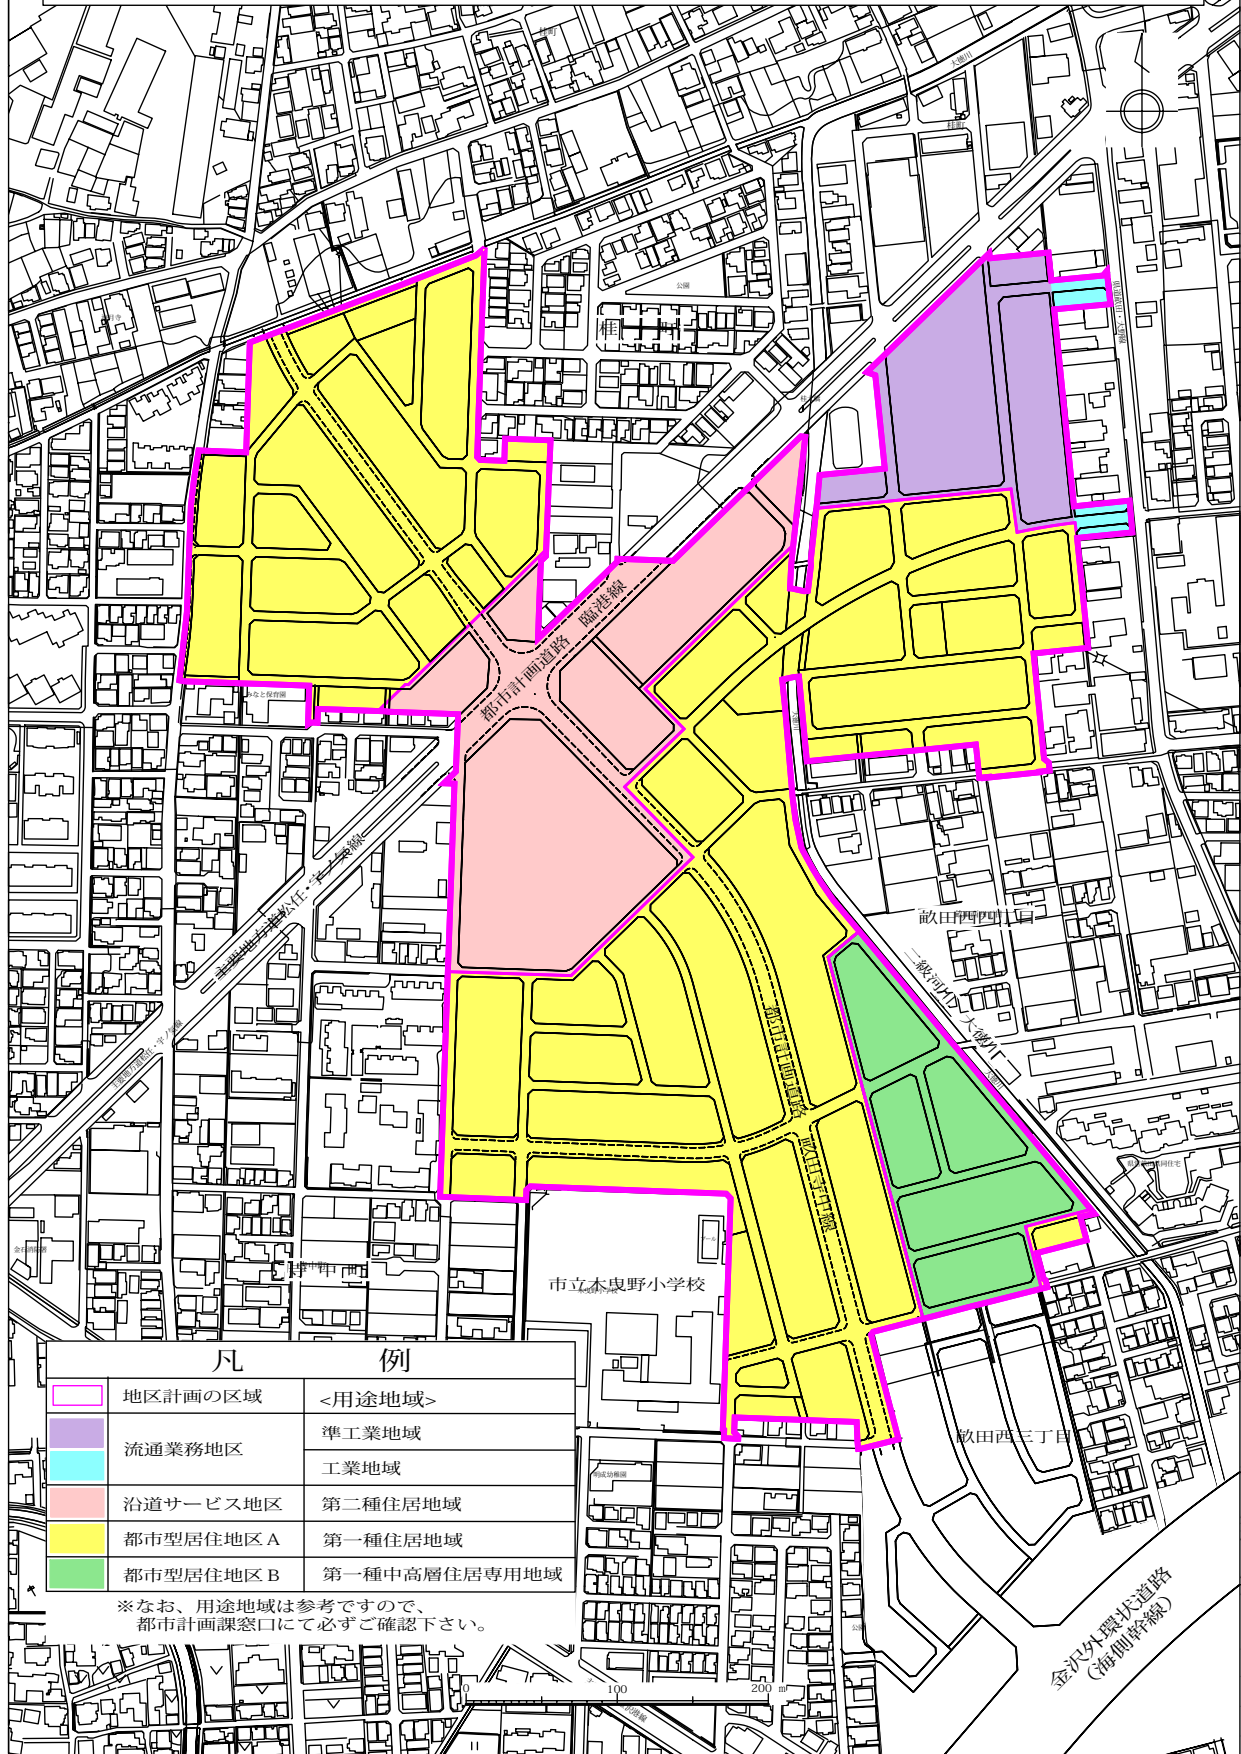

木曳野地区 地区計画 計画図

凡 例

	地区計画の区域	<用途地域>
	流通業務地区	準工業地域
	沿道サービス地区	工業地域
	都市型居住地区 A	第二種住居地域
	都市型居住地区 B	第一種住居地域
		第一種中高層住居専用地域

※なお、用途地域は参考ですので、都市計画課窓口にて必ずご確認ください。