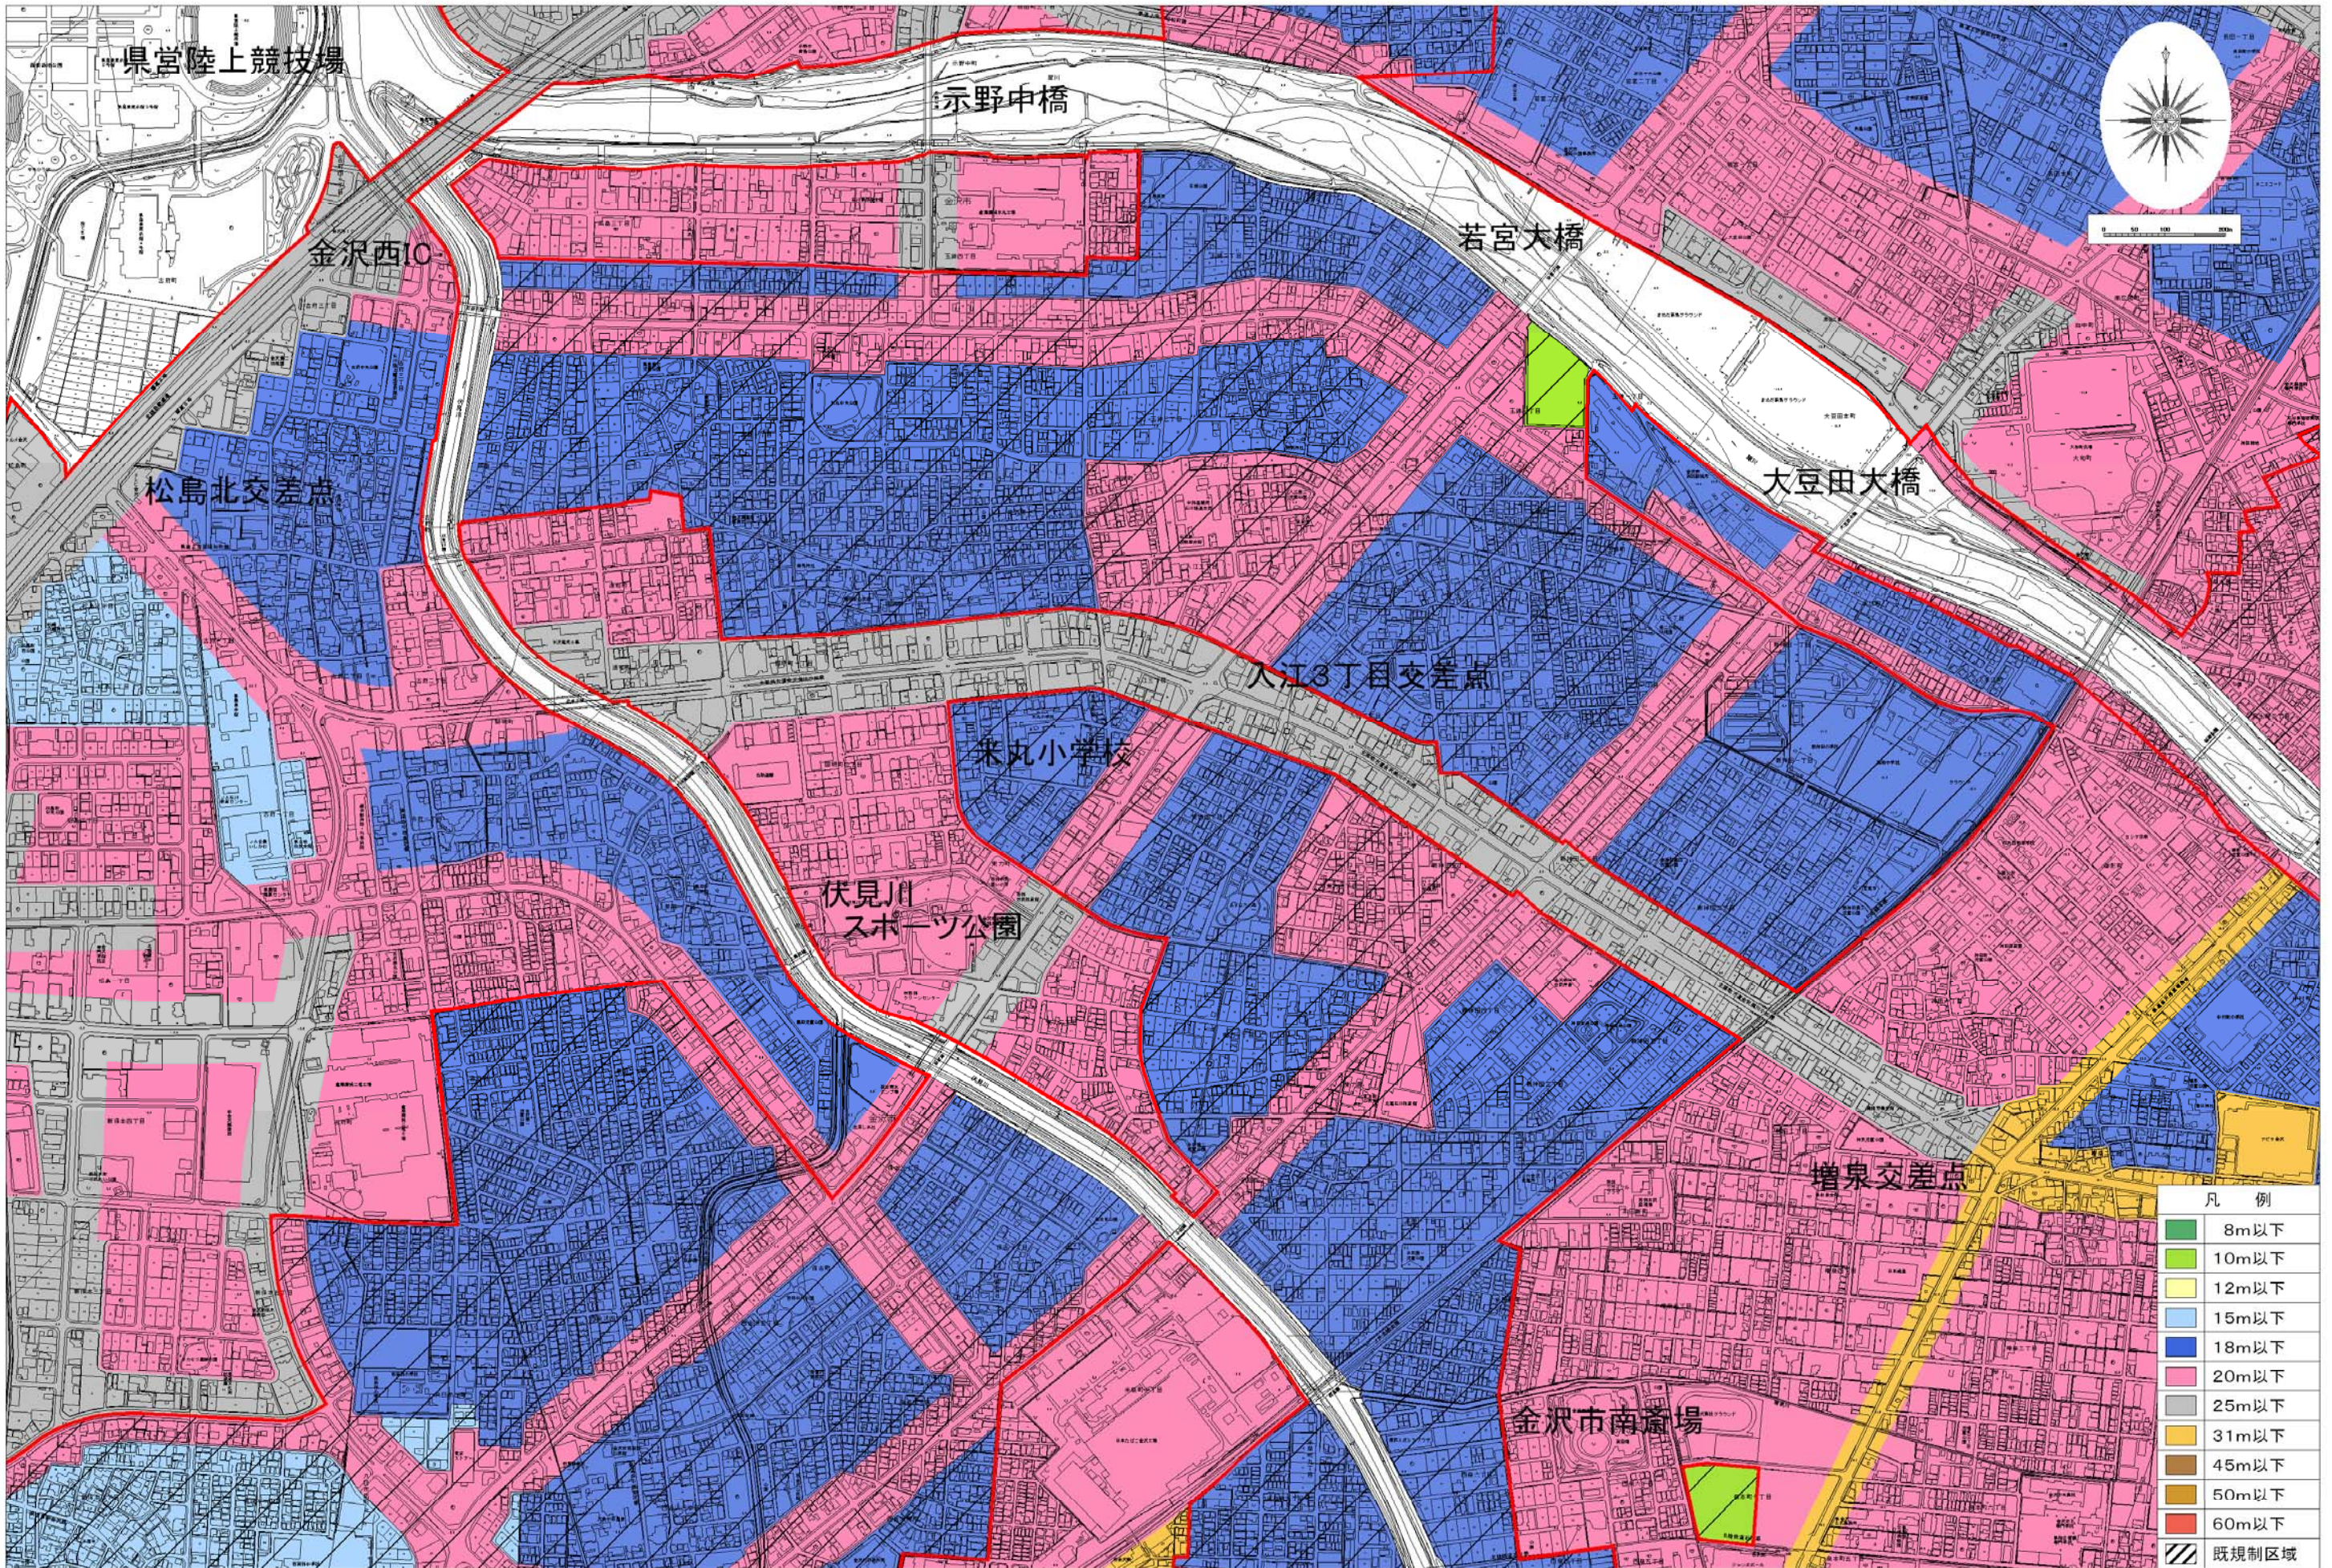

# 高さ制限案図(米丸校下)

| 凡 例   |       |
|---|-------|
| <span style="color: green;">■</span>                              | 8m以下  |
| <span style="color: lightgreen;">■</span>                         | 10m以下 |
| <span style="color: yellow;">■</span>                             | 12m以下 |
| <span style="color: lightblue;">■</span>                          | 15m以下 |
| <span style="color: blue;">■</span>                               | 18m以下 |
| <span style="color: pink;">■</span>                               | 20m以下 |
| <span style="color: grey;">■</span>                               | 25m以下 |
| <span style="color: orange;">■</span>                             | 31m以下 |
| <span style="color: brown;">■</span>                              | 45m以下 |
| <span style="color: darkorange;">■</span>                         | 50m以下 |
| <span style="color: red;">■</span>                                | 60m以下 |
| <span style="color: red; border-bottom: 1px dashed red;"> </span> | 既規制区域 |