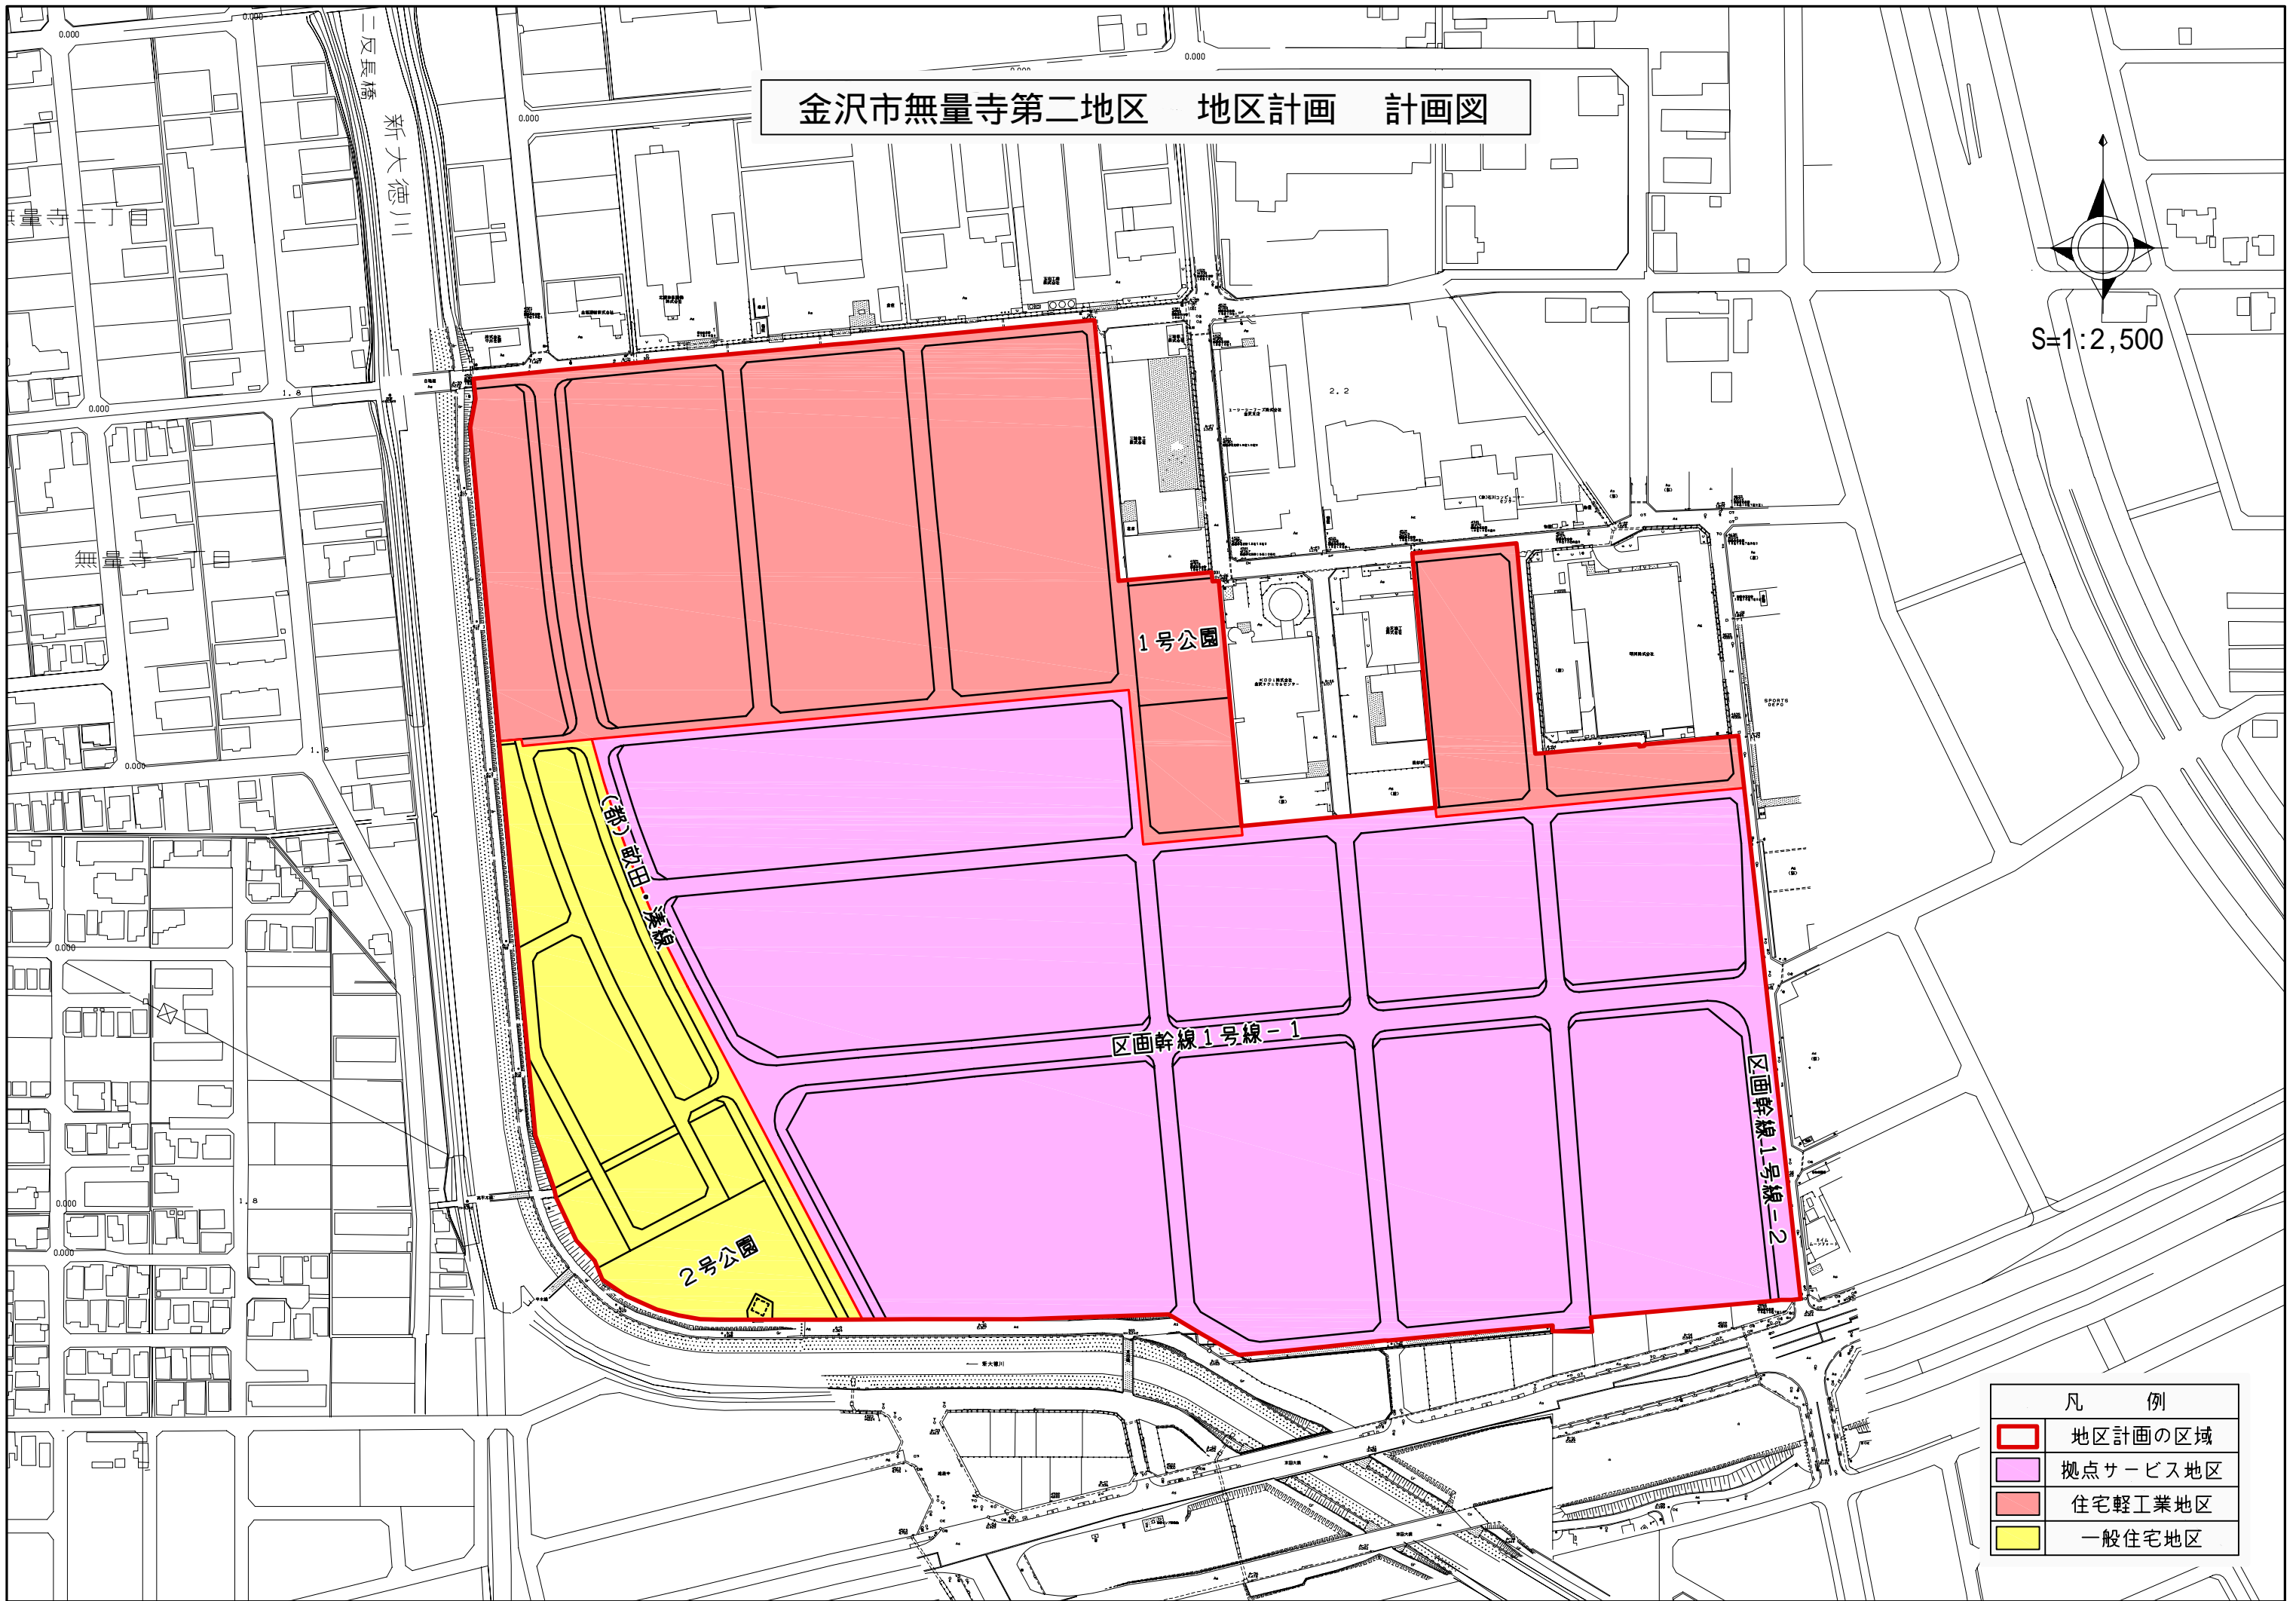

金沢市無量寺第二地区 地区計画 計画図

S=1:2,500

凡 例	
	地区計画の区域
	拠点サービス地区
	住宅軽工業地区
	一般住宅地区