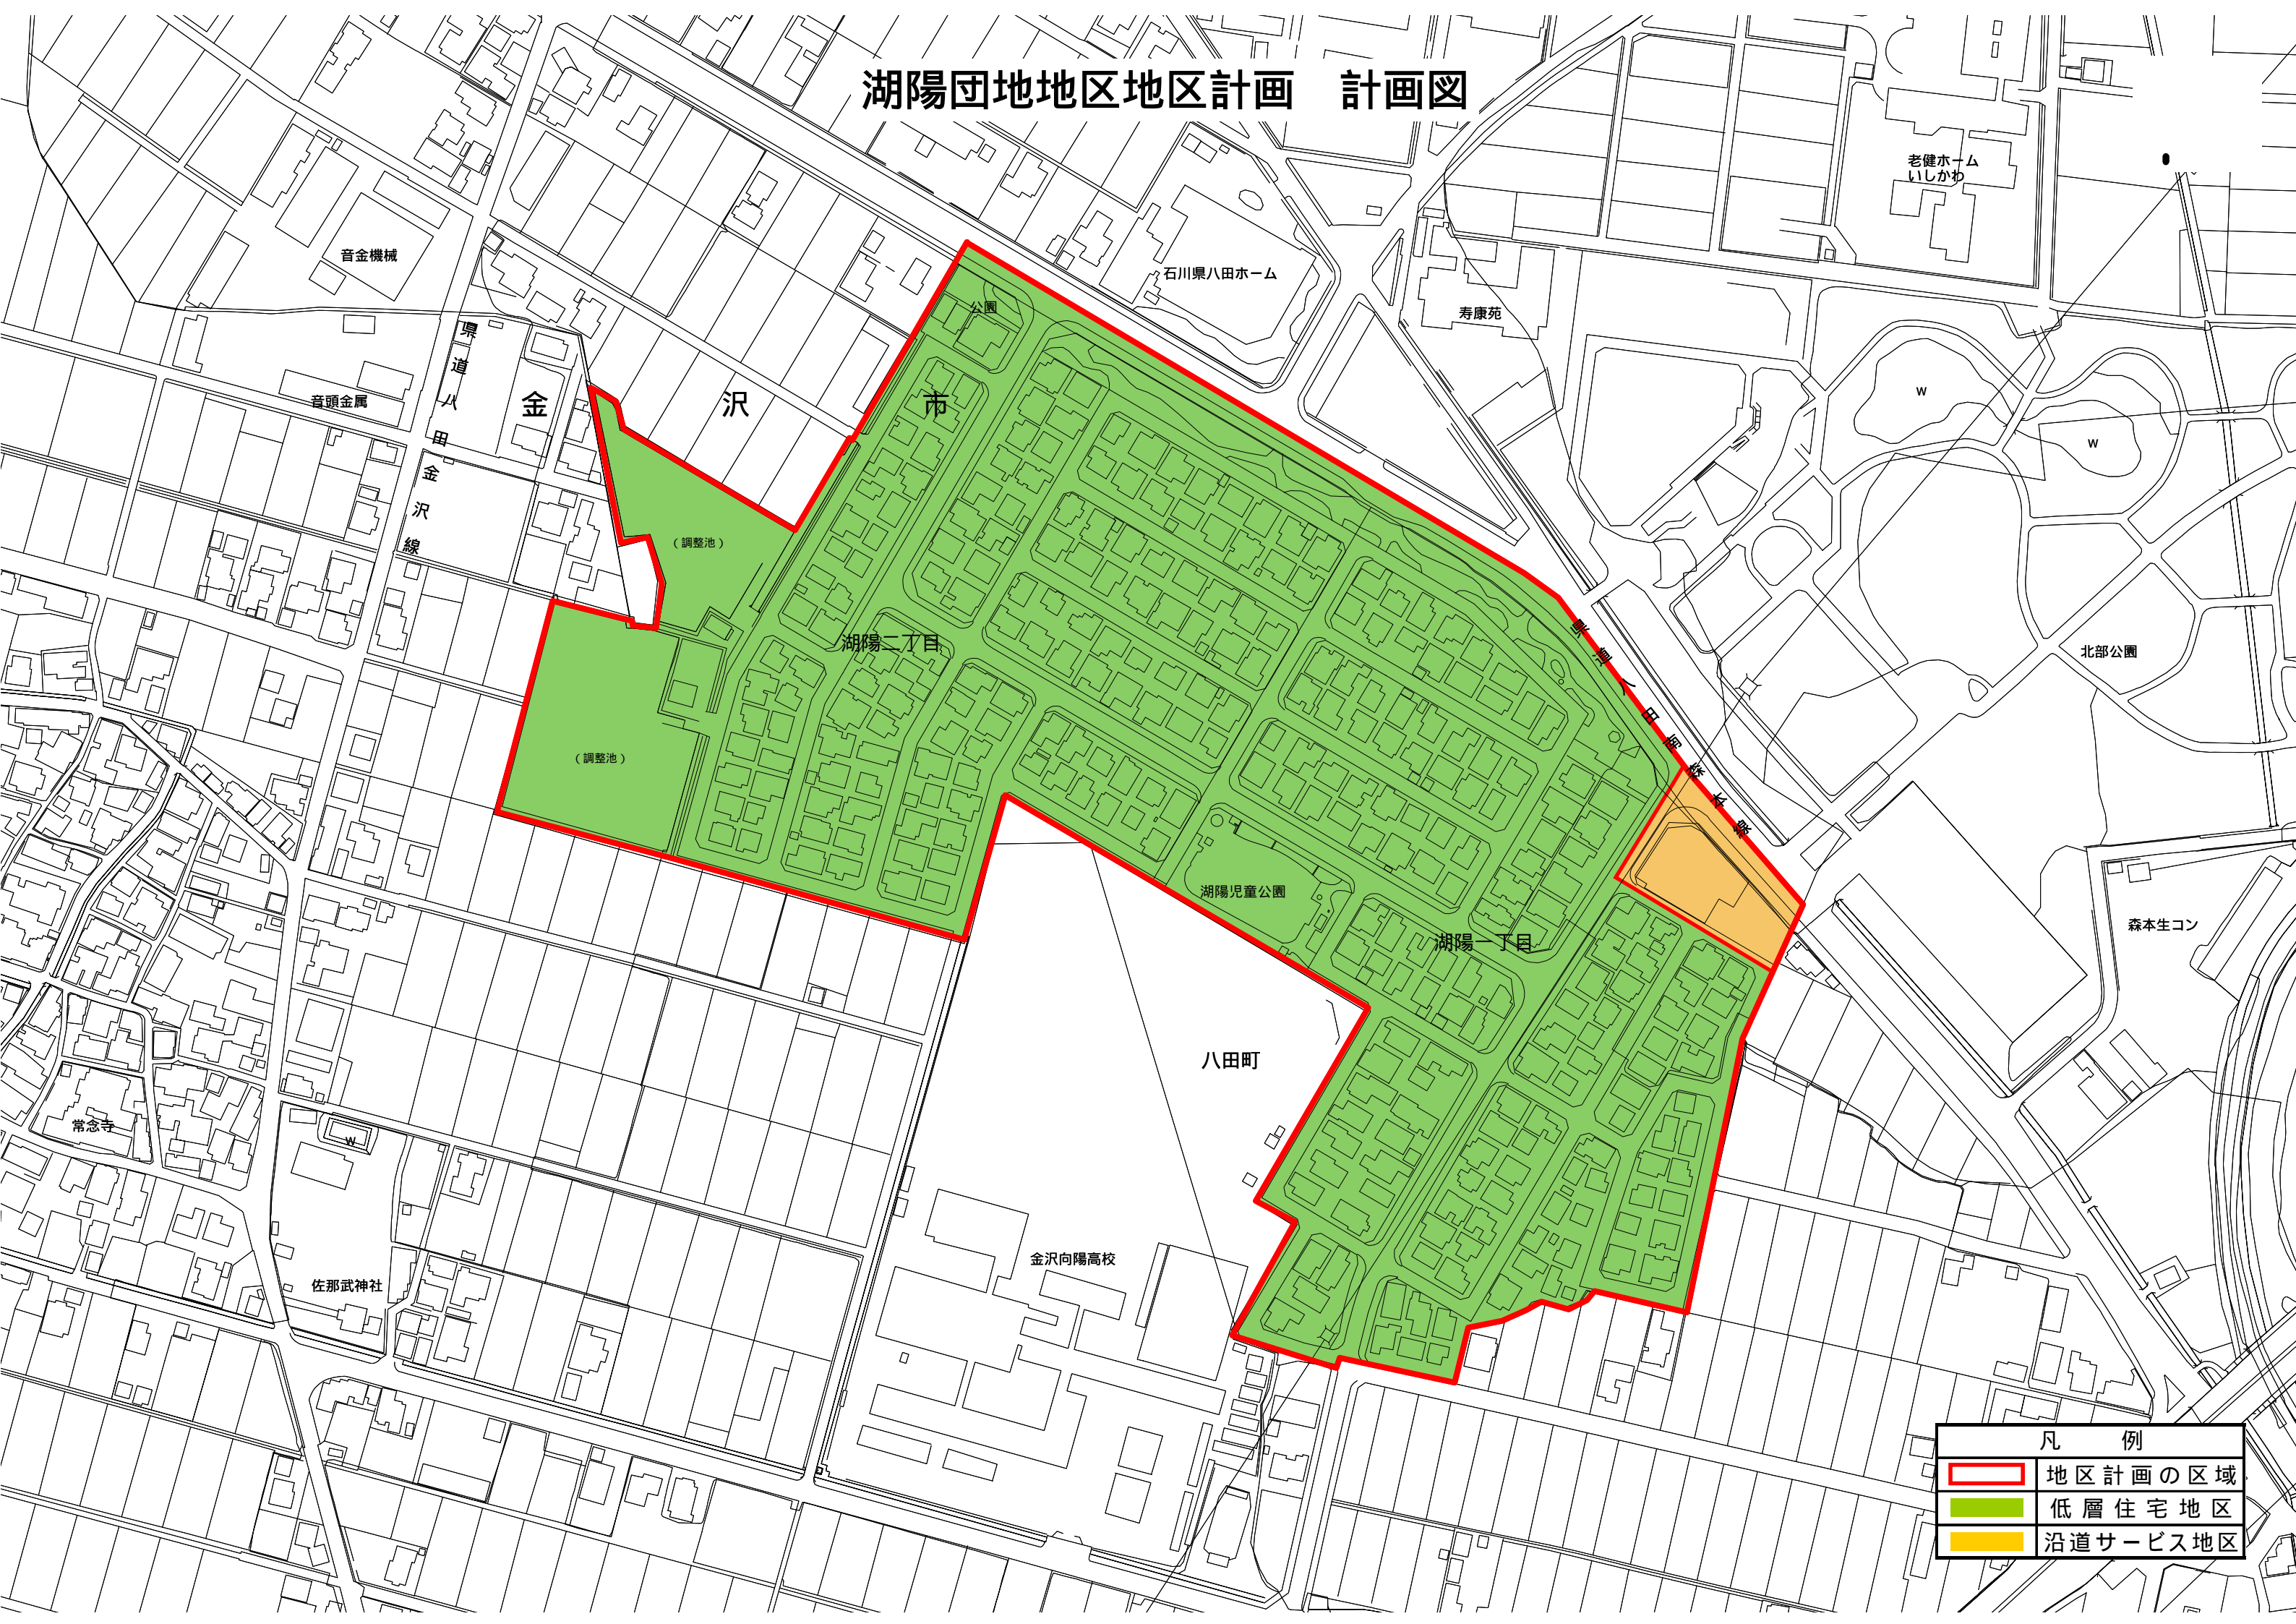

湖陽団地地区地区計画 計画図

凡 例	
	地区計画の区域
	低層住宅地区
	沿道サービス地区