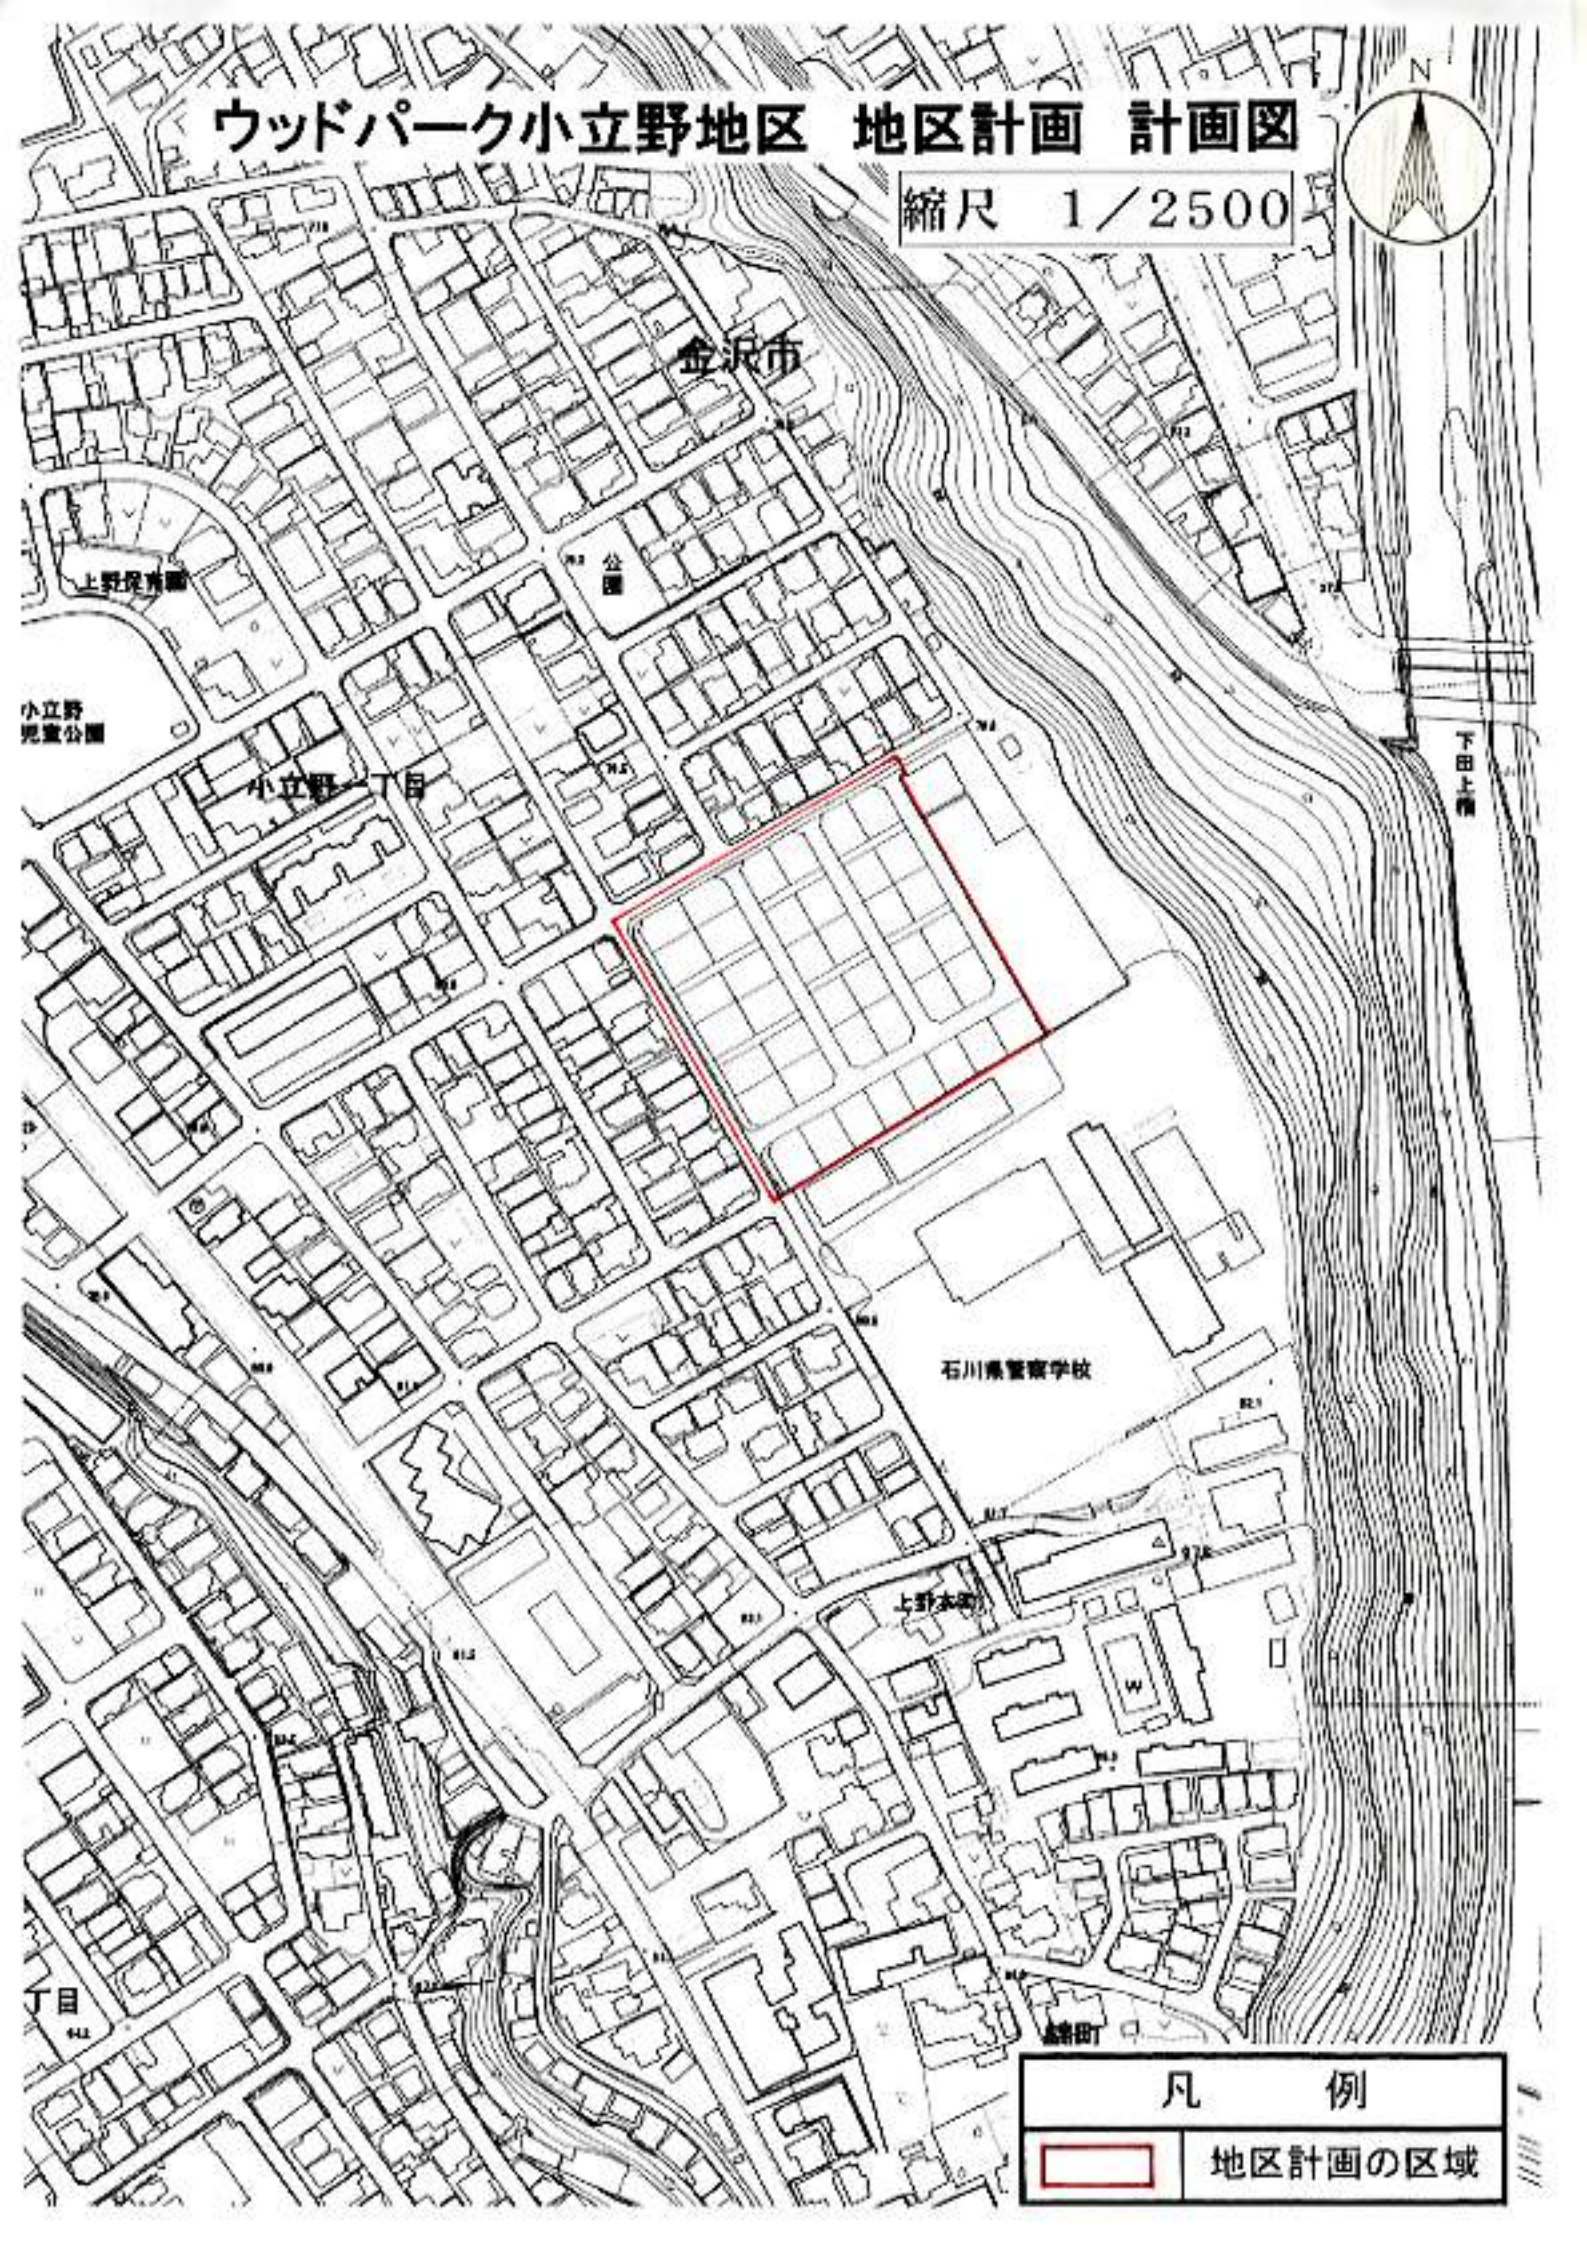

ウッドパーク小立野地区 地区計画 計画図

縮尺 1/2500

金沢市

上野児童園

小立野児童公園

小立野一丁目

石川県警察学校

上野本町

下田上橋

丁目

新町

凡 例

地区計画の区域