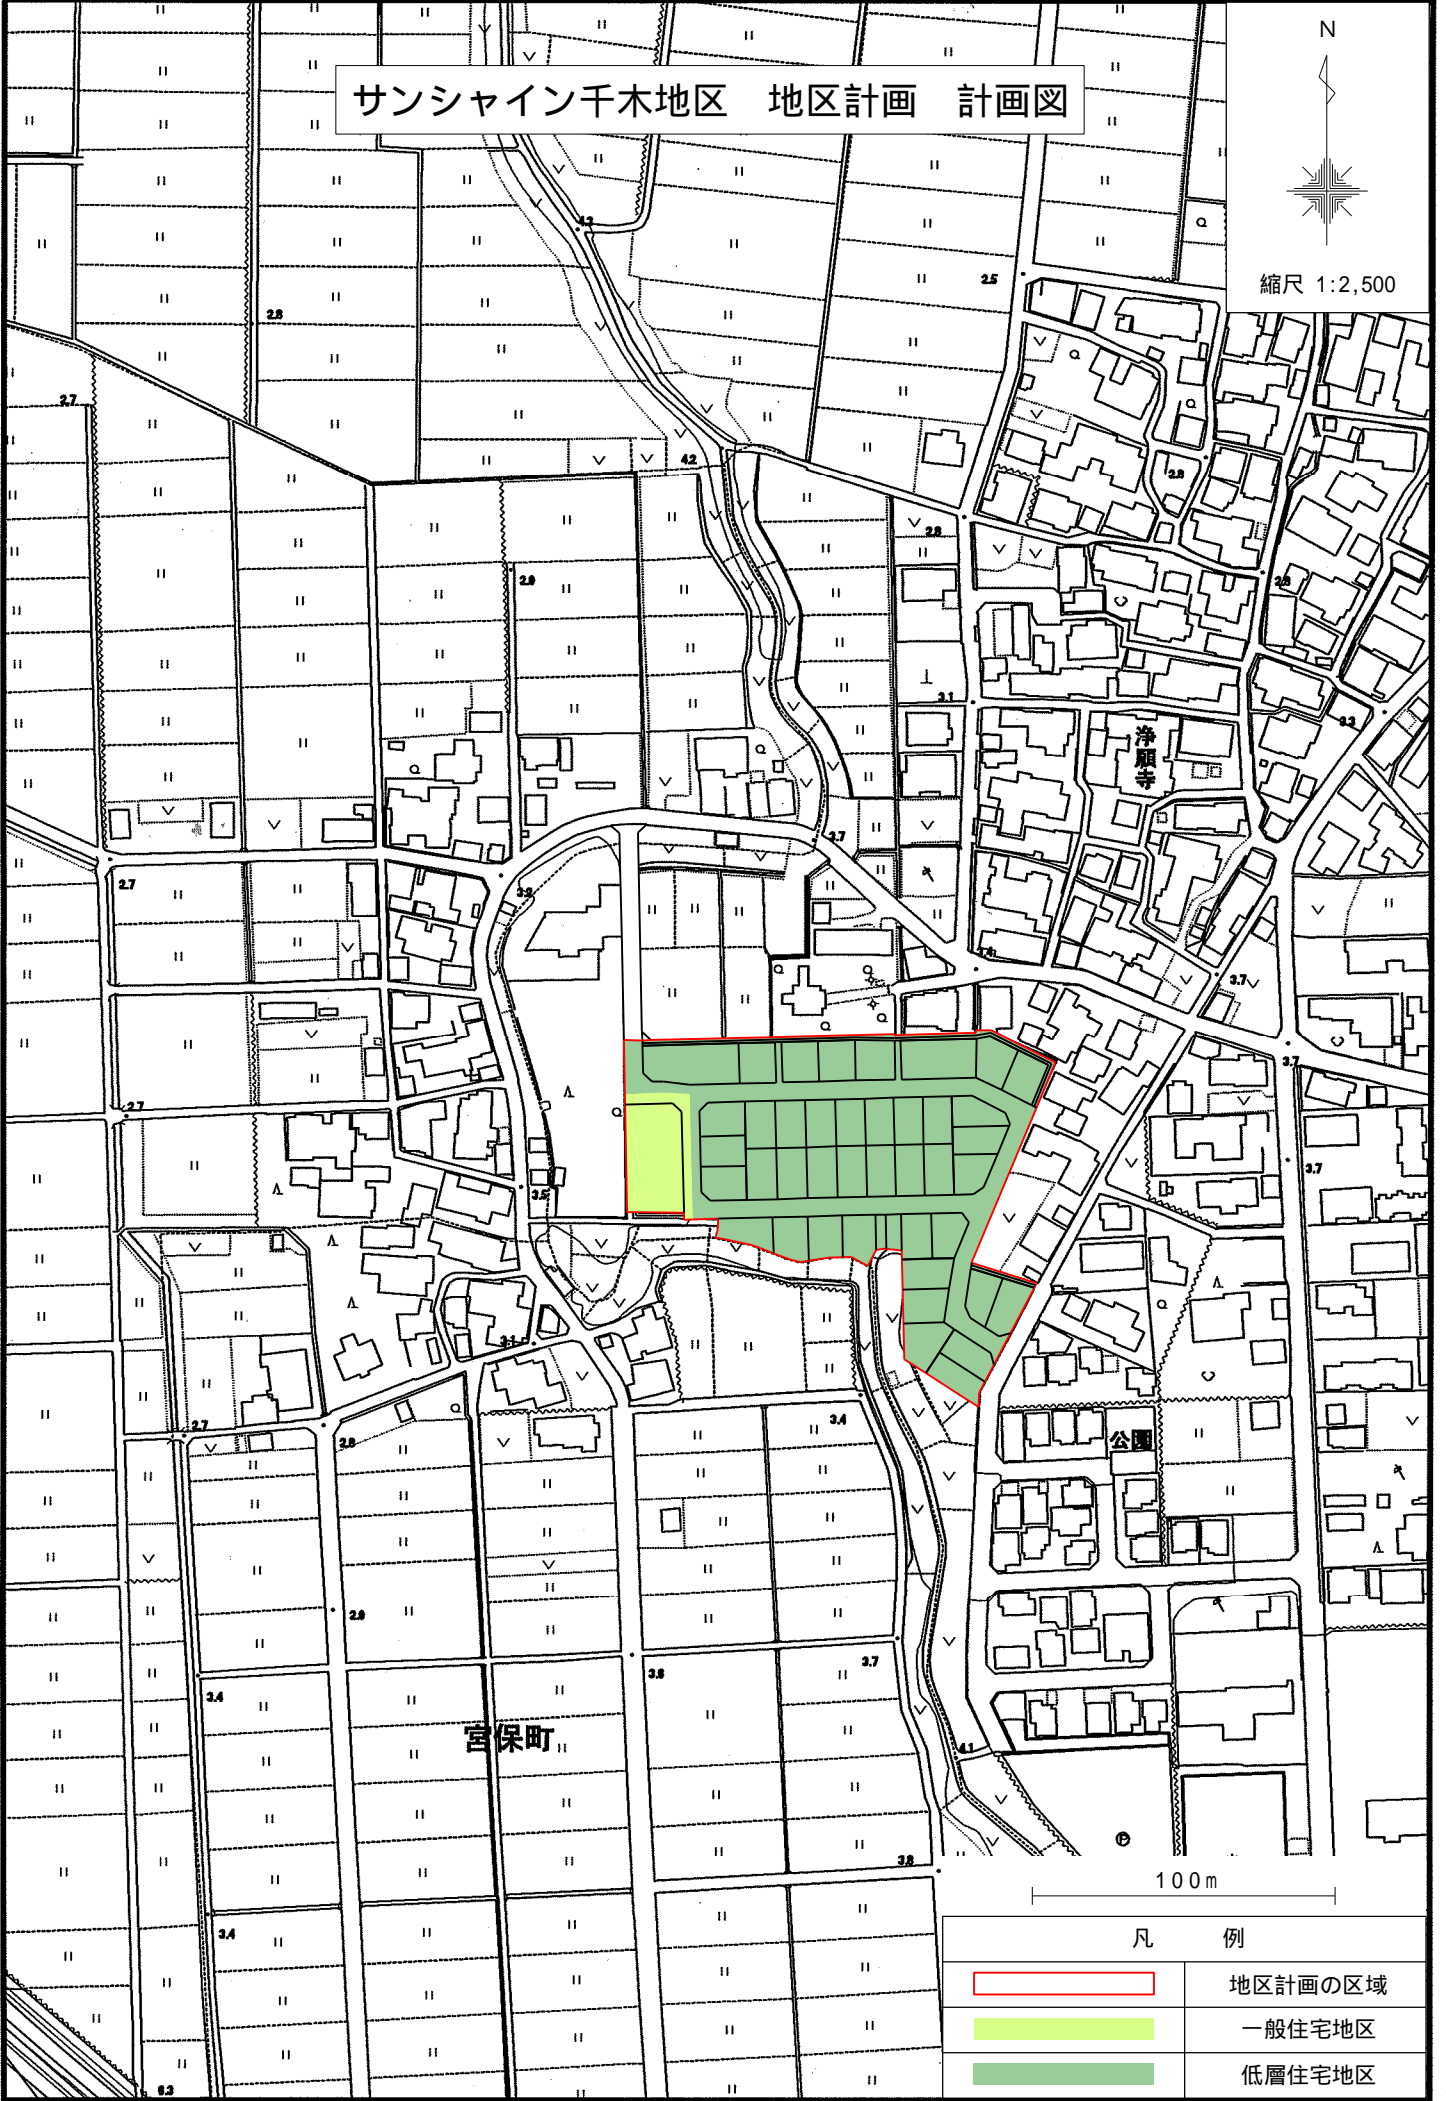

サンシャイン千木地区 地区計画 計画図

100m

凡 例	
	地区計画の区域
	一般住宅地区
	低層住宅地区