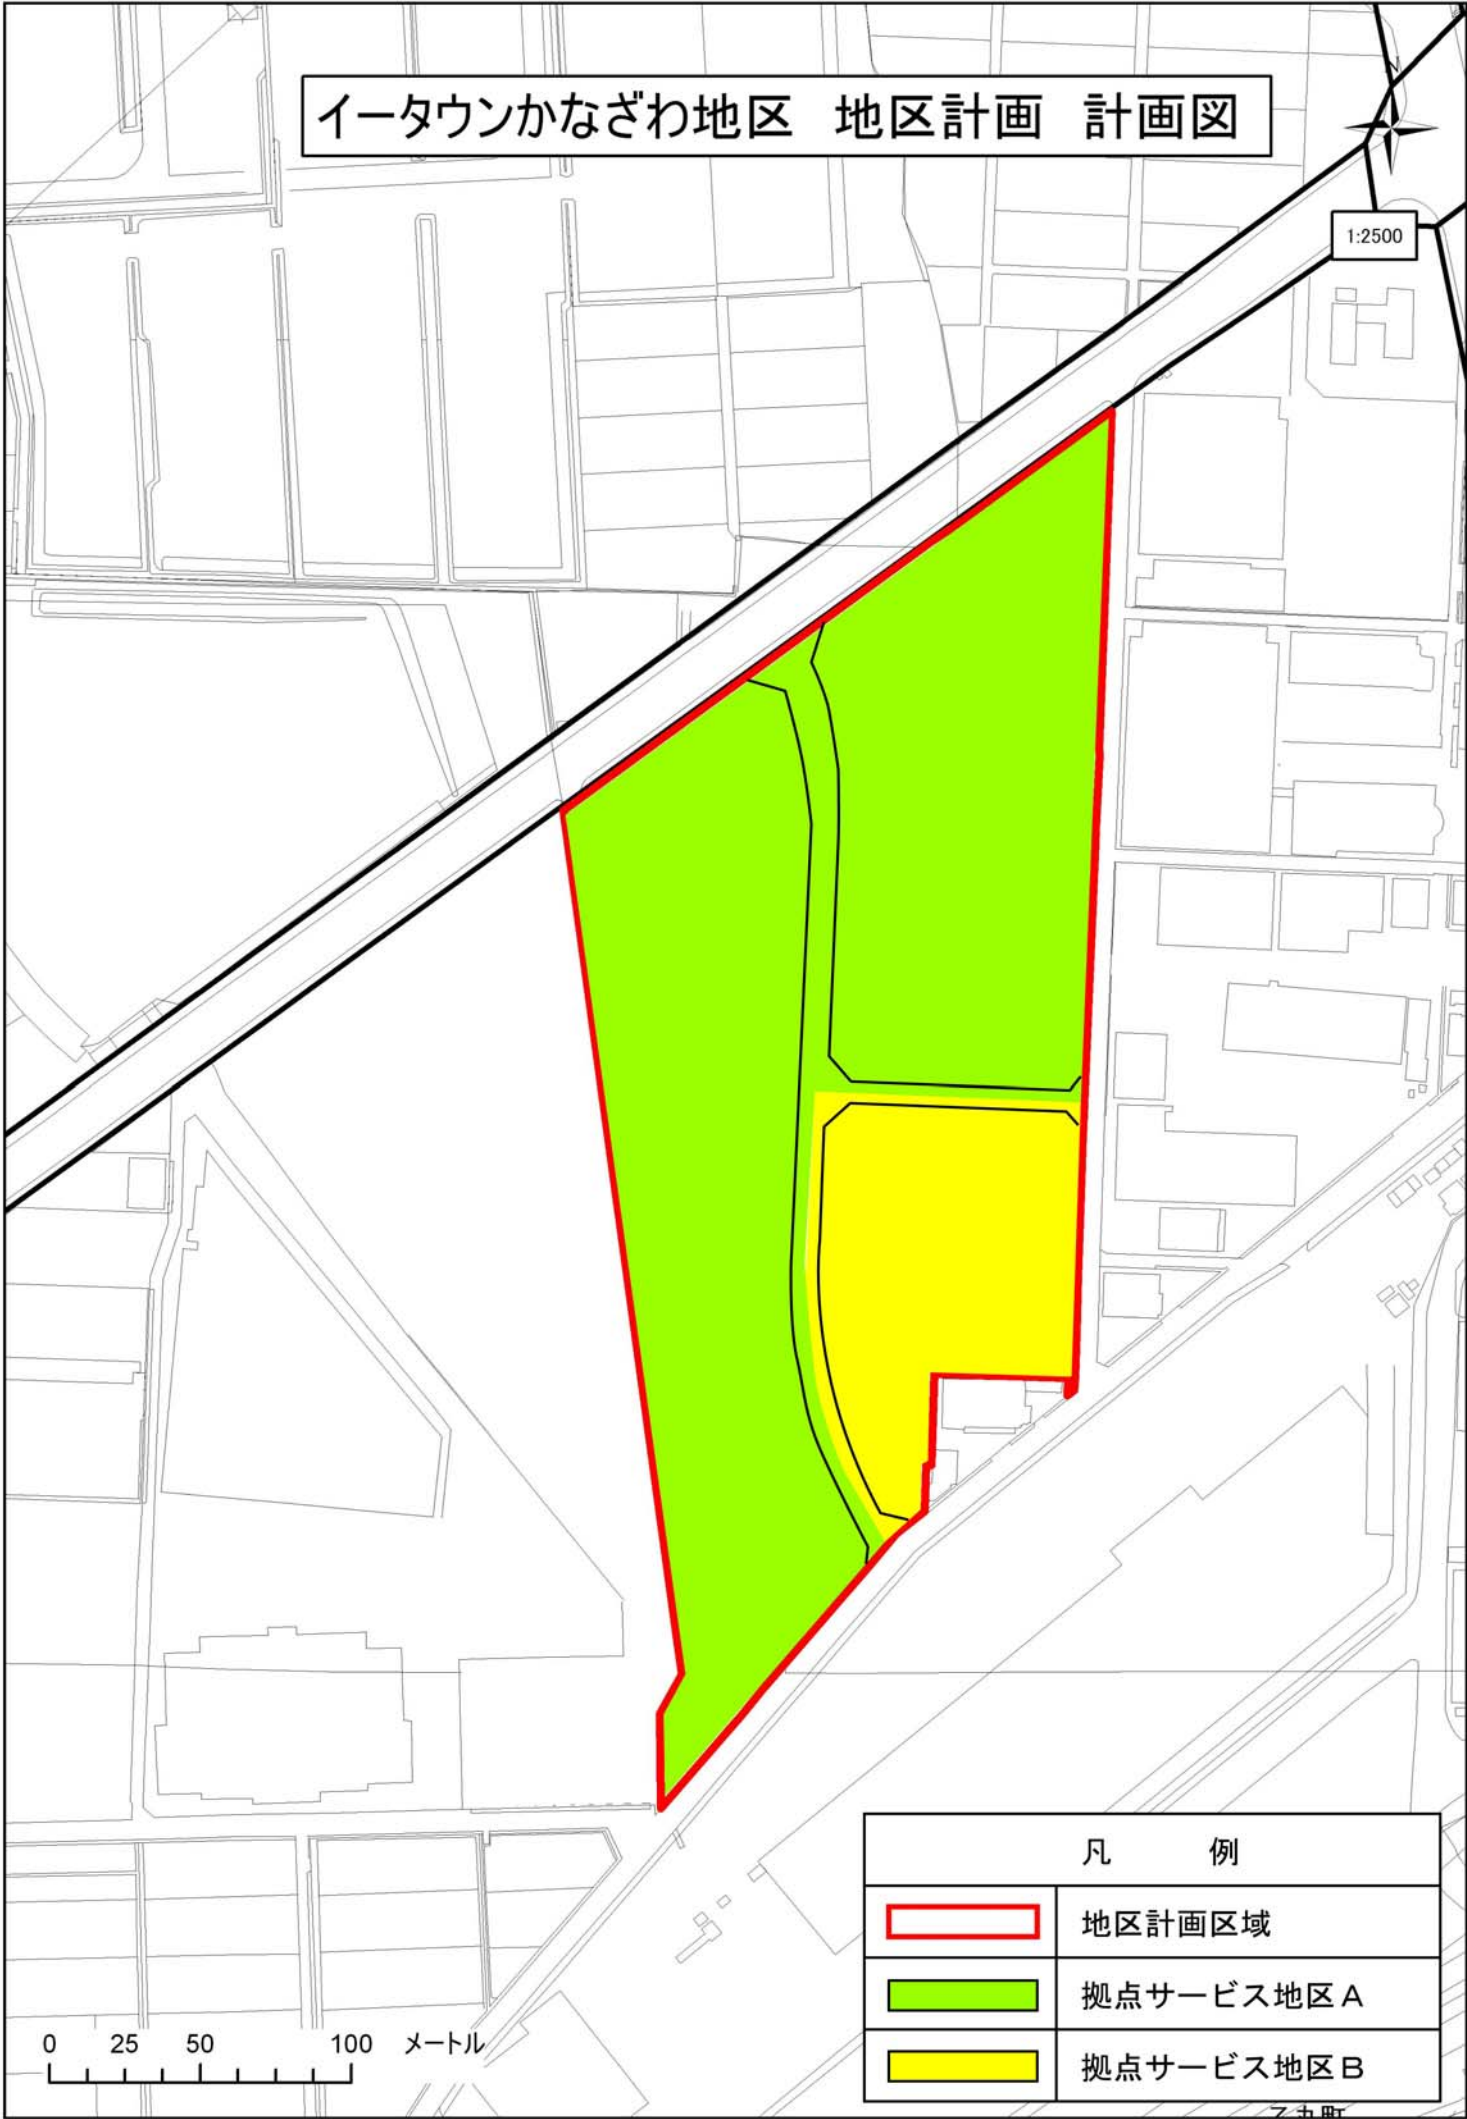

イータウンかなざわ地区 地区計画 計画図

1:2500

0 25 50 100 メートル

凡 例	
	地区計画区域
	拠点サービス地区 A
	拠点サービス地区 B