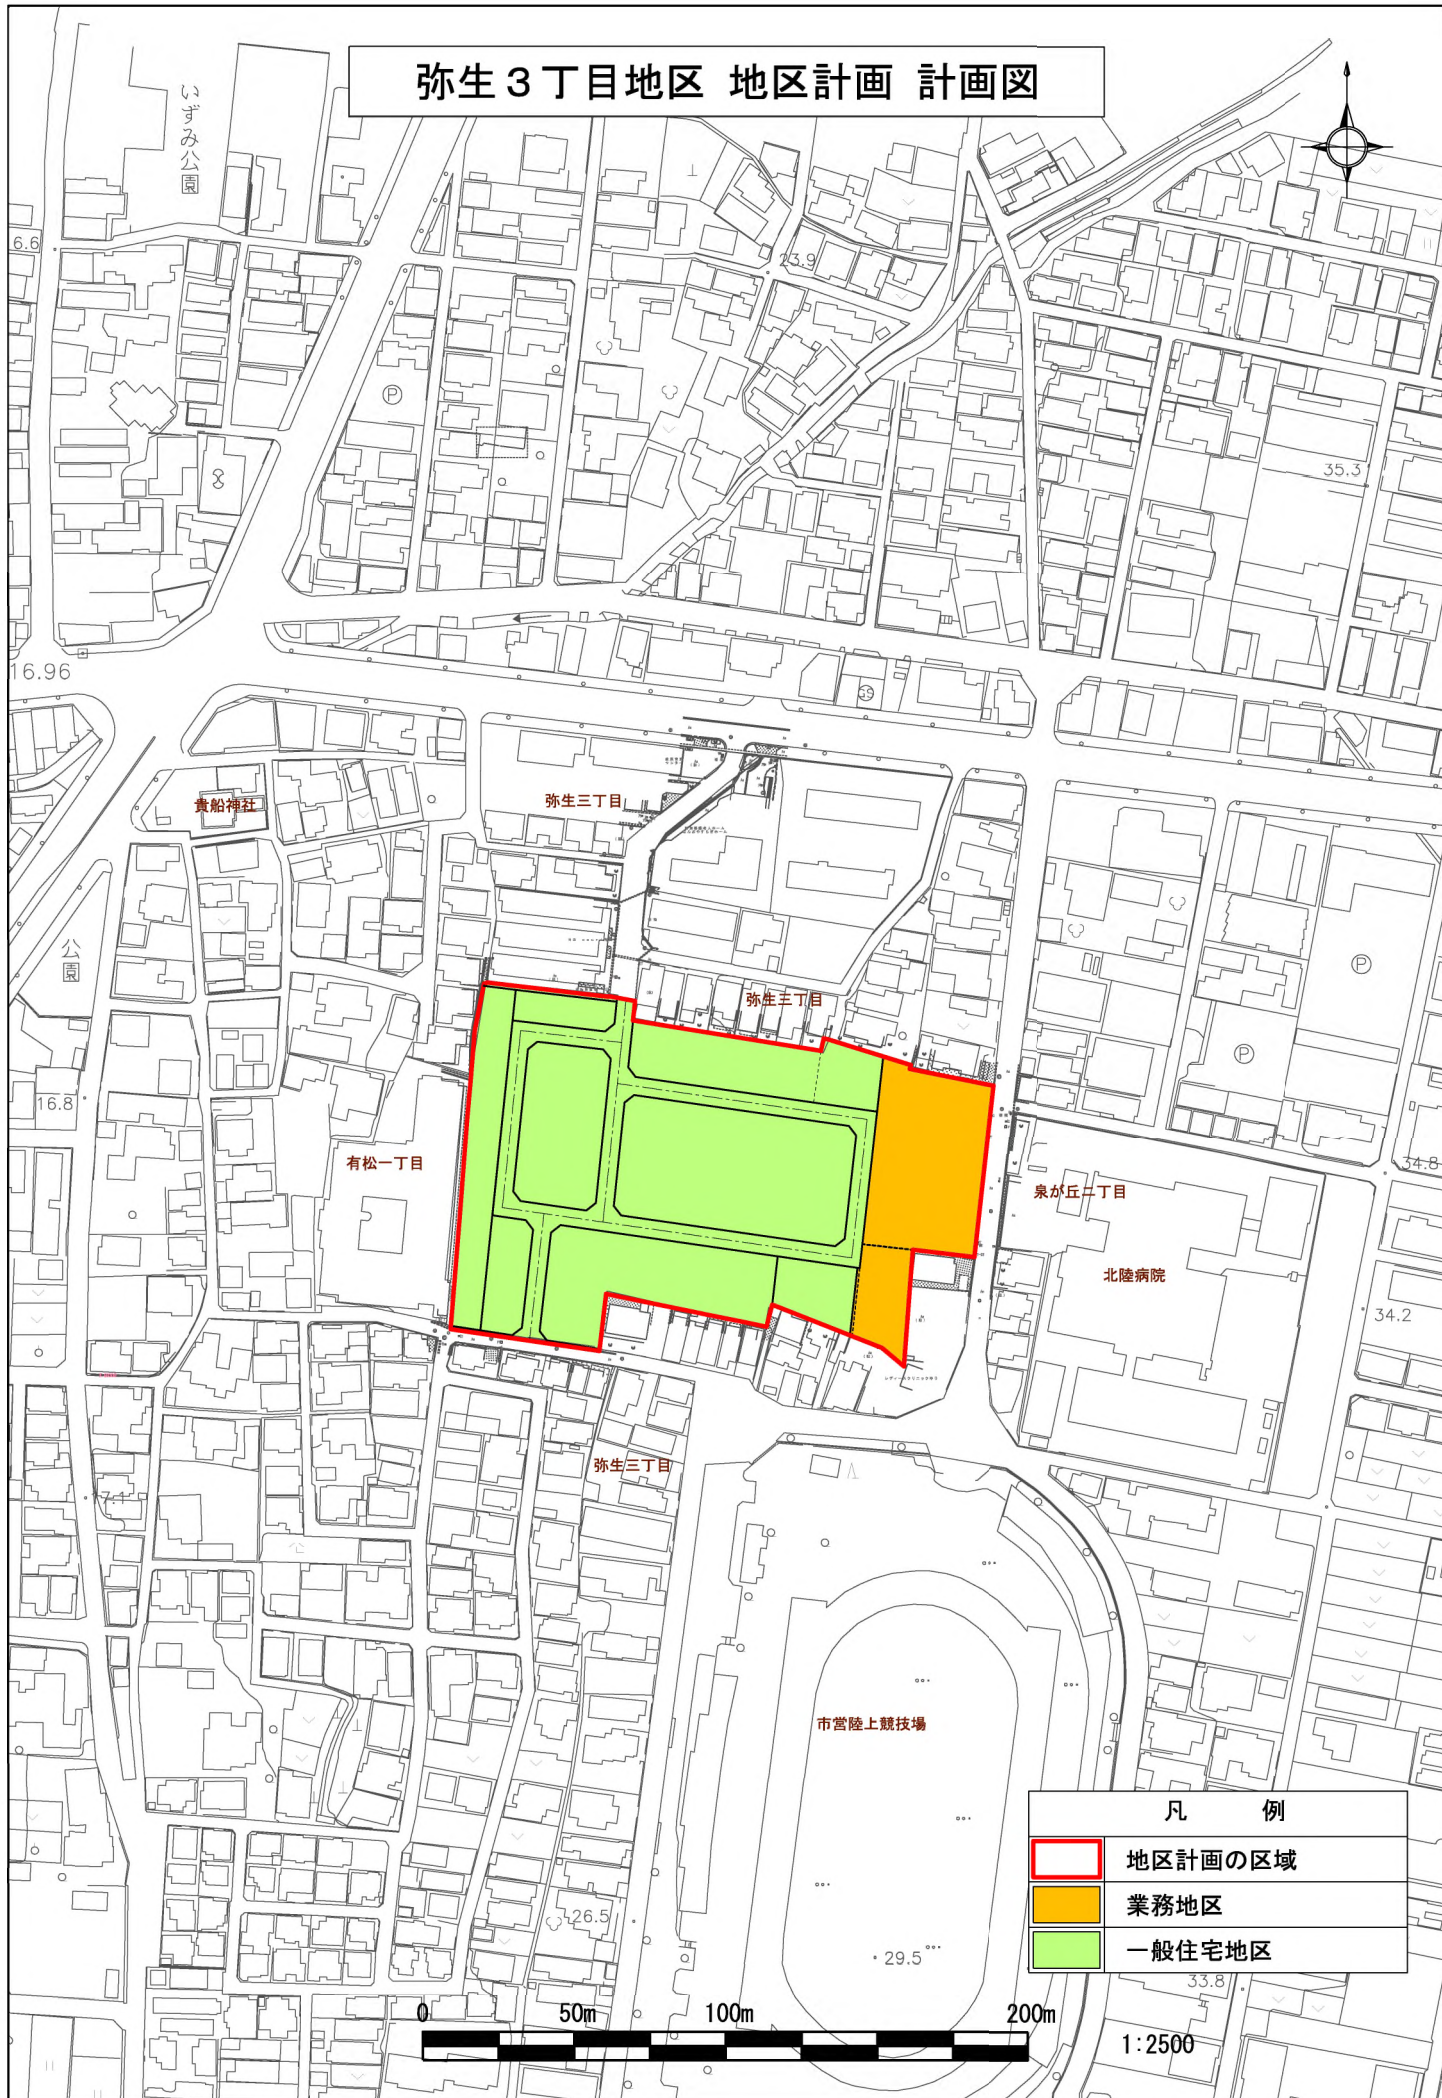

弥生3丁目地区 地区計画 計画図

凡 例

-  地区計画の区域
-  業務地区
-  一般住宅地区

1:2500