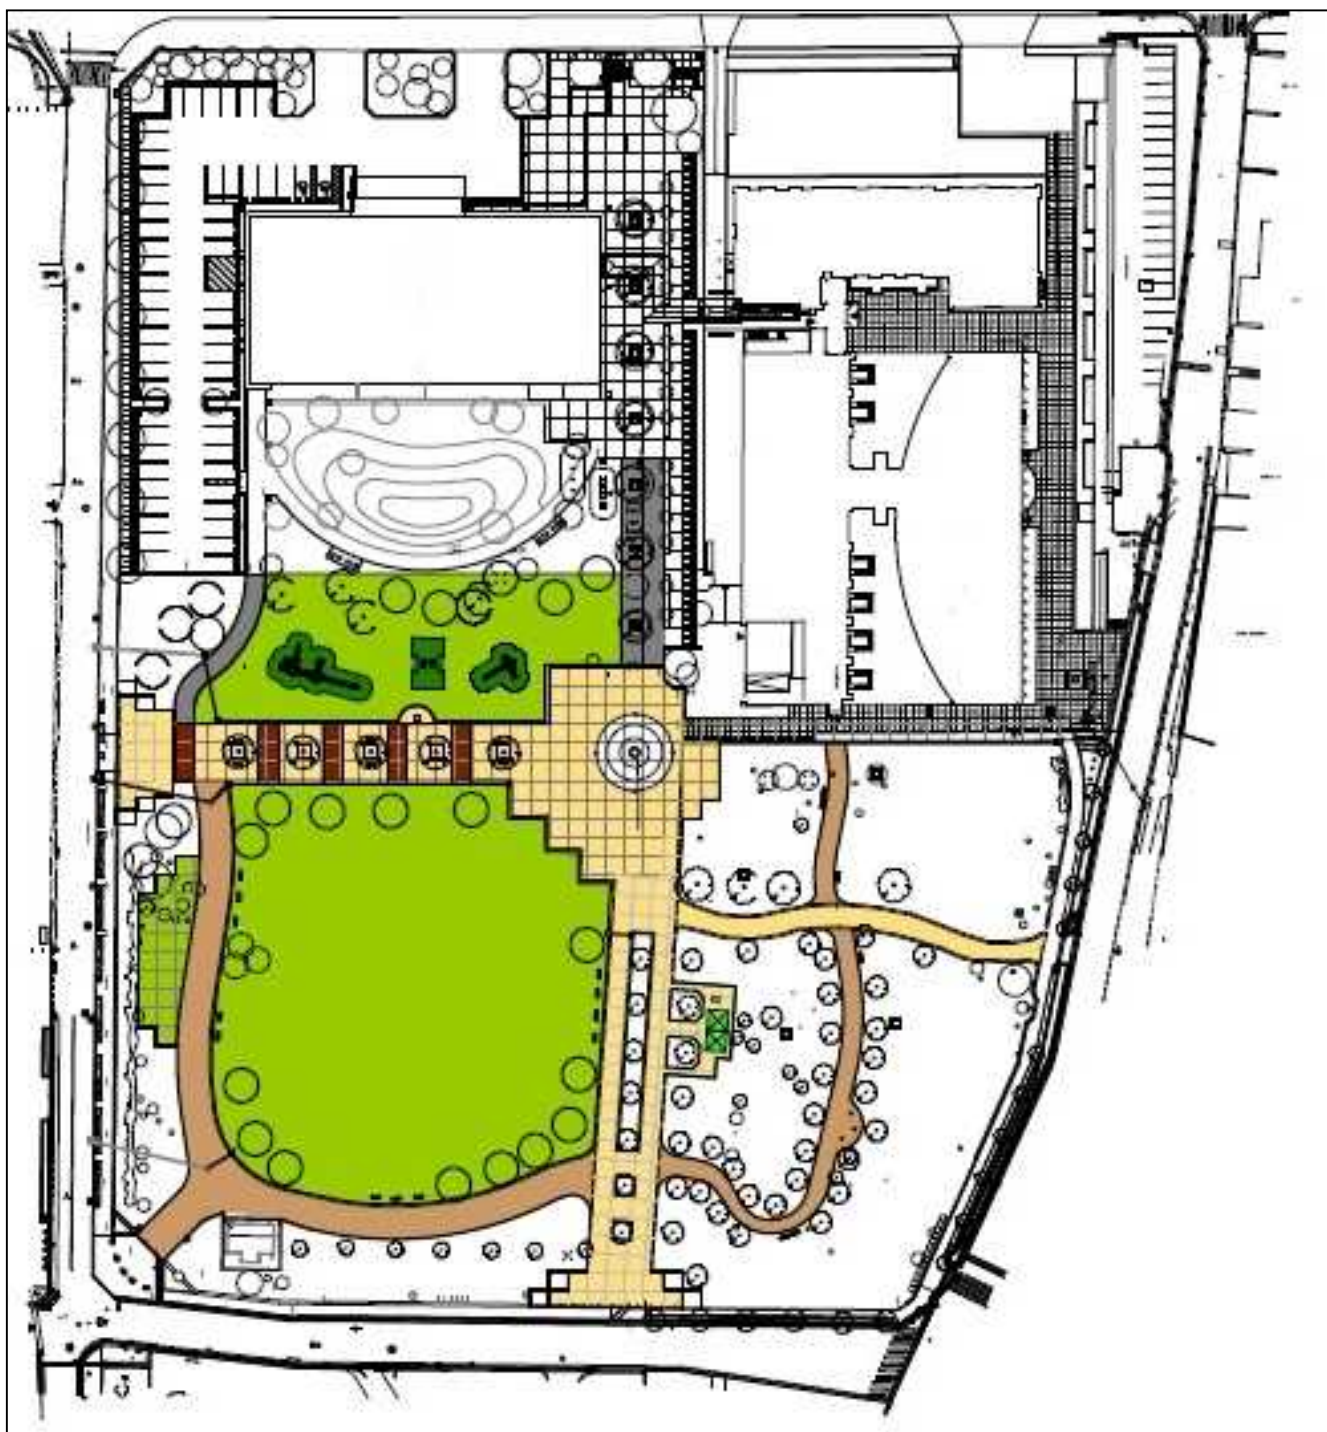

「区域は計画図表示のとおり」

理 由

玉川公園は、昭和 51 年に「3・3・10 号玉川公園」として 1.0ha が都市計画決定され、昭和 54 年には公園機能の充実を図るため、隣接地を加えた 1.5 ha に公園面積を拡張した。

平成 30 年 2 月に、中央地区教育施設再整備検討懇話会より中央地区における教育施設の再整備に向けた意見書が提出され、玉川公園を一部活用した用地に中央小学校を移転することに併せ玉川こども図書館を改築することが適当との方針が示された。

今回の変更は、中央小学校及び玉川こども図書館の用地確保のため、公園区域から約 0.2 ha を減ずるものである。

位置図

計画図

施設計画図（現況）

施設計画図（案）

現況写真

【変更区域周辺】

【変更区域周辺】

【変更区域周辺】