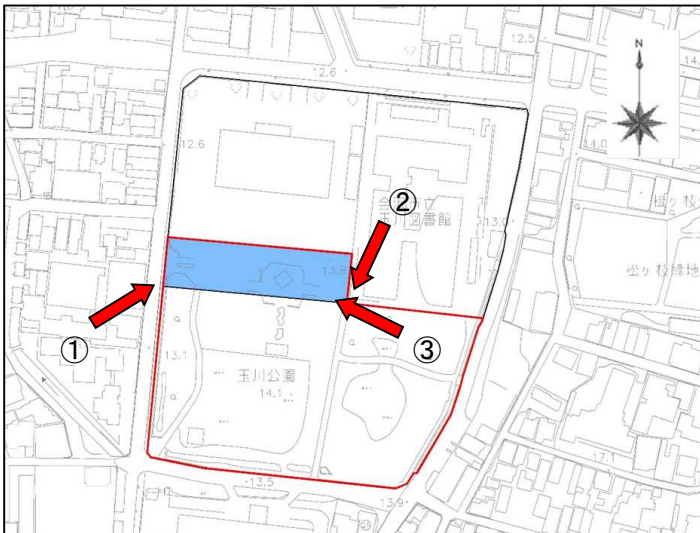

「区域は計画図表示のとおり」

理 由

玉川公園は、昭和 51 年に「3・3・10 号玉川公園」として 1.0ha が都市計画決定され、昭和 54 年には公園機能の充実を図るため、隣接地を加えた 1.5 ha に公園面積を拡張した。

平成 30 年 2 月に、中央地区教育施設再整備検討懇話会より中央地区における教育施設の再整備に向けた意見書が提出され、玉川公園を一部活用した用地に中央小学校を移転することに併せ玉川こども図書館を改築することが適当との方針が示された。

今回の変更は、中央小学校及び玉川こども図書館の用地確保のため、公園区域から約 0.2 ha を減ずるものである。

位置図

計画図

施設計画図（現況）

施設計画図（案）

現況写真

【変更区域周辺】

【変更区域周辺】

【変更区域周辺】