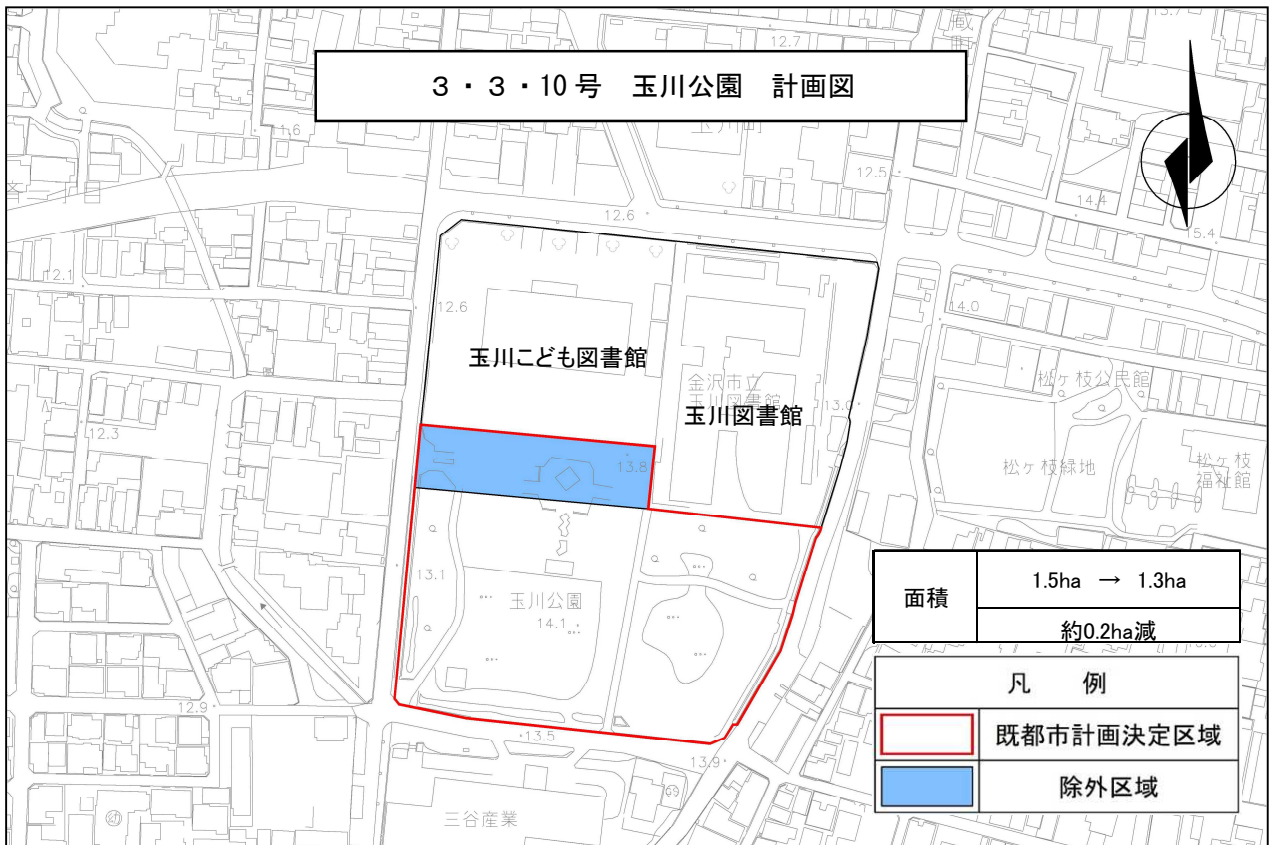

金沢都市計画公園の変更（金沢市決定）

都市計画公園中 3・3・10 号玉川公園を次のように変更する。

上段赤書きは変更前

| 種別 | 名称 | | 位置 | 面積 | 備考 |
|------|--------|------|----------|--------------------|----|
| | 番号 | 公園名 | | | |
| 近隣公園 | 3・3・10 | 玉川公園 | 金沢市玉川町地内 | 約 1.5ha 約 1.3ha | |

「区域は計画図表示のとおり」

理 由

玉川公園は、昭和 51 年に「3・3・10 号玉川公園」として 1.0ha が都市計画決定され、昭和 54 年には公園機能の充実を図るため、隣接地を加えた 1.5 ha に公園面積を拡張した。

平成 30 年 2 月に、中央地区教育施設再整備検討懇話会より中央地区における教育施設の再整備に向けた意見書が提出され、玉川公園を一部活用した用地に中央小学校を移転することに併せ玉川こども図書館を改築することが適当との方針が示された。

今回の変更は、中央小学校及び玉川こども図書館の用地確保のため、公園区域から約 0.2 ha を減ずるものである。

位置図

計画図

施設計画図（現況）

施設計画図（案）

現況写真

【変更区域周辺】

【変更区域周辺】

【変更区域周辺】