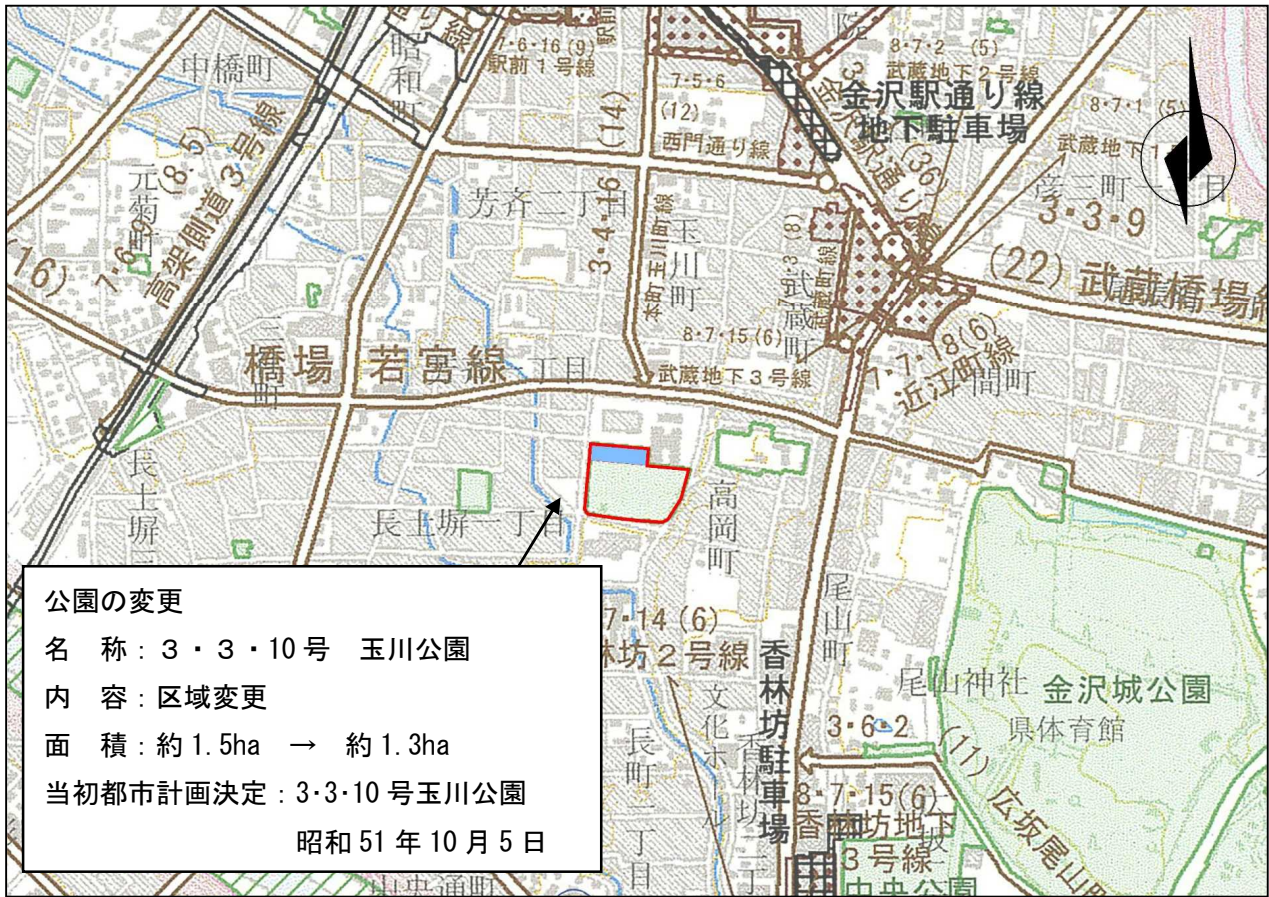

金沢都市計画公園の変更（金沢市決定）

都市計画公園中 3・3・10 号玉川公園を次のように変更する。

上段赤書きは変更前

| 種別 | 名称 | | 位置 | 面積 | 備考 |
|------|--------|------|----------|--------------------|----|
| | 番号 | 公園名 | | | |
| 近隣公園 | 3・3・10 | 玉川公園 | 金沢市玉川町地内 | 約 1.5ha 約 1.3ha | |

「区域は計画図表示のとおり」

理 由

玉川公園は、昭和 51 年に「3・3・10 号玉川公園」として 1.0ha が都市計画決定され、昭和 54 年には公園機能の充実を図るため、隣接地を加えた 1.5 ha に公園面積を拡張した。

平成 30 年 2 月に、中央地区教育施設再整備検討懇話会より中央地区における教育施設の再整備に向けた意見書が提出され、玉川公園を一部活用した用地に中央小学校を移転することに併せ玉川こども図書館を改築することが適当との方針が示された。

今回の変更は、中央小学校及び玉川こども図書館の用地確保のため、公園区域から約 0.2 ha を減ずるものである。

位置図

計画図

施設計画図（現況）

施設計画図（案）

現況写真

【変更区域周辺】

【変更区域周辺】

【変更区域周辺】