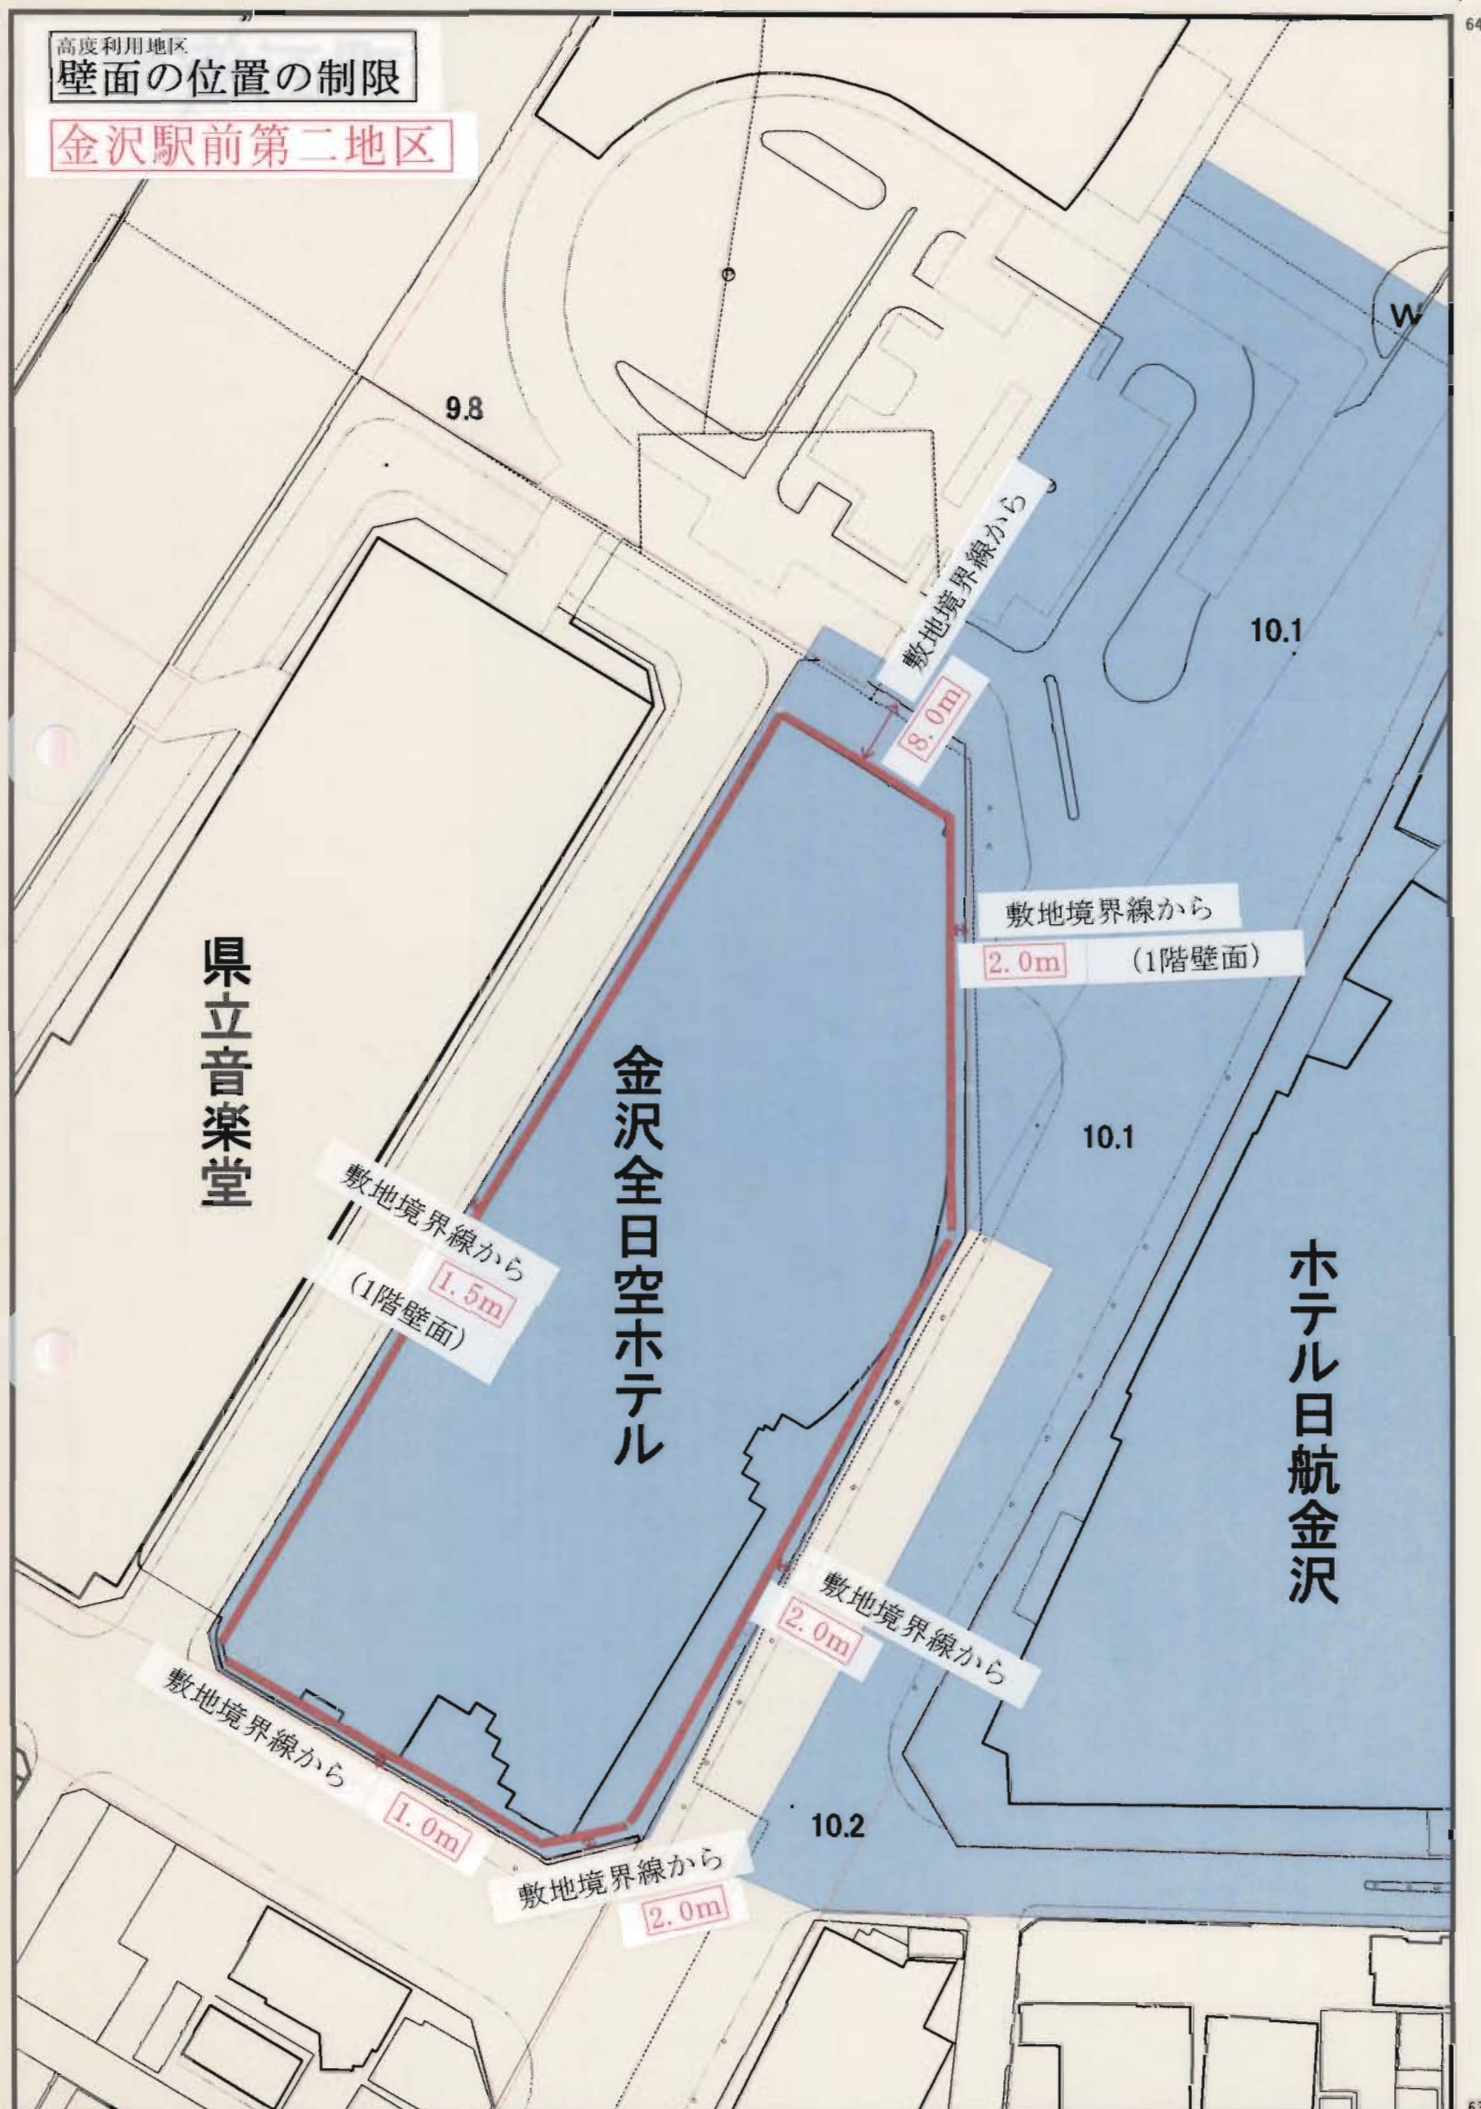

高度利用地区  
壁面の位置の制限

金沢駅前第二地区

県立音楽堂

金沢全日空ホテル

ホテル日航金沢

敷地境界線から  
(1階壁面) 1.5m

敷地境界線から  
8.0m

敷地境界線から  
2.0m (1階壁面)

敷地境界線から  
2.0m

敷地境界線から  
1.0m

敷地境界線から  
2.0m

9.8

10.1

10.1

10.2