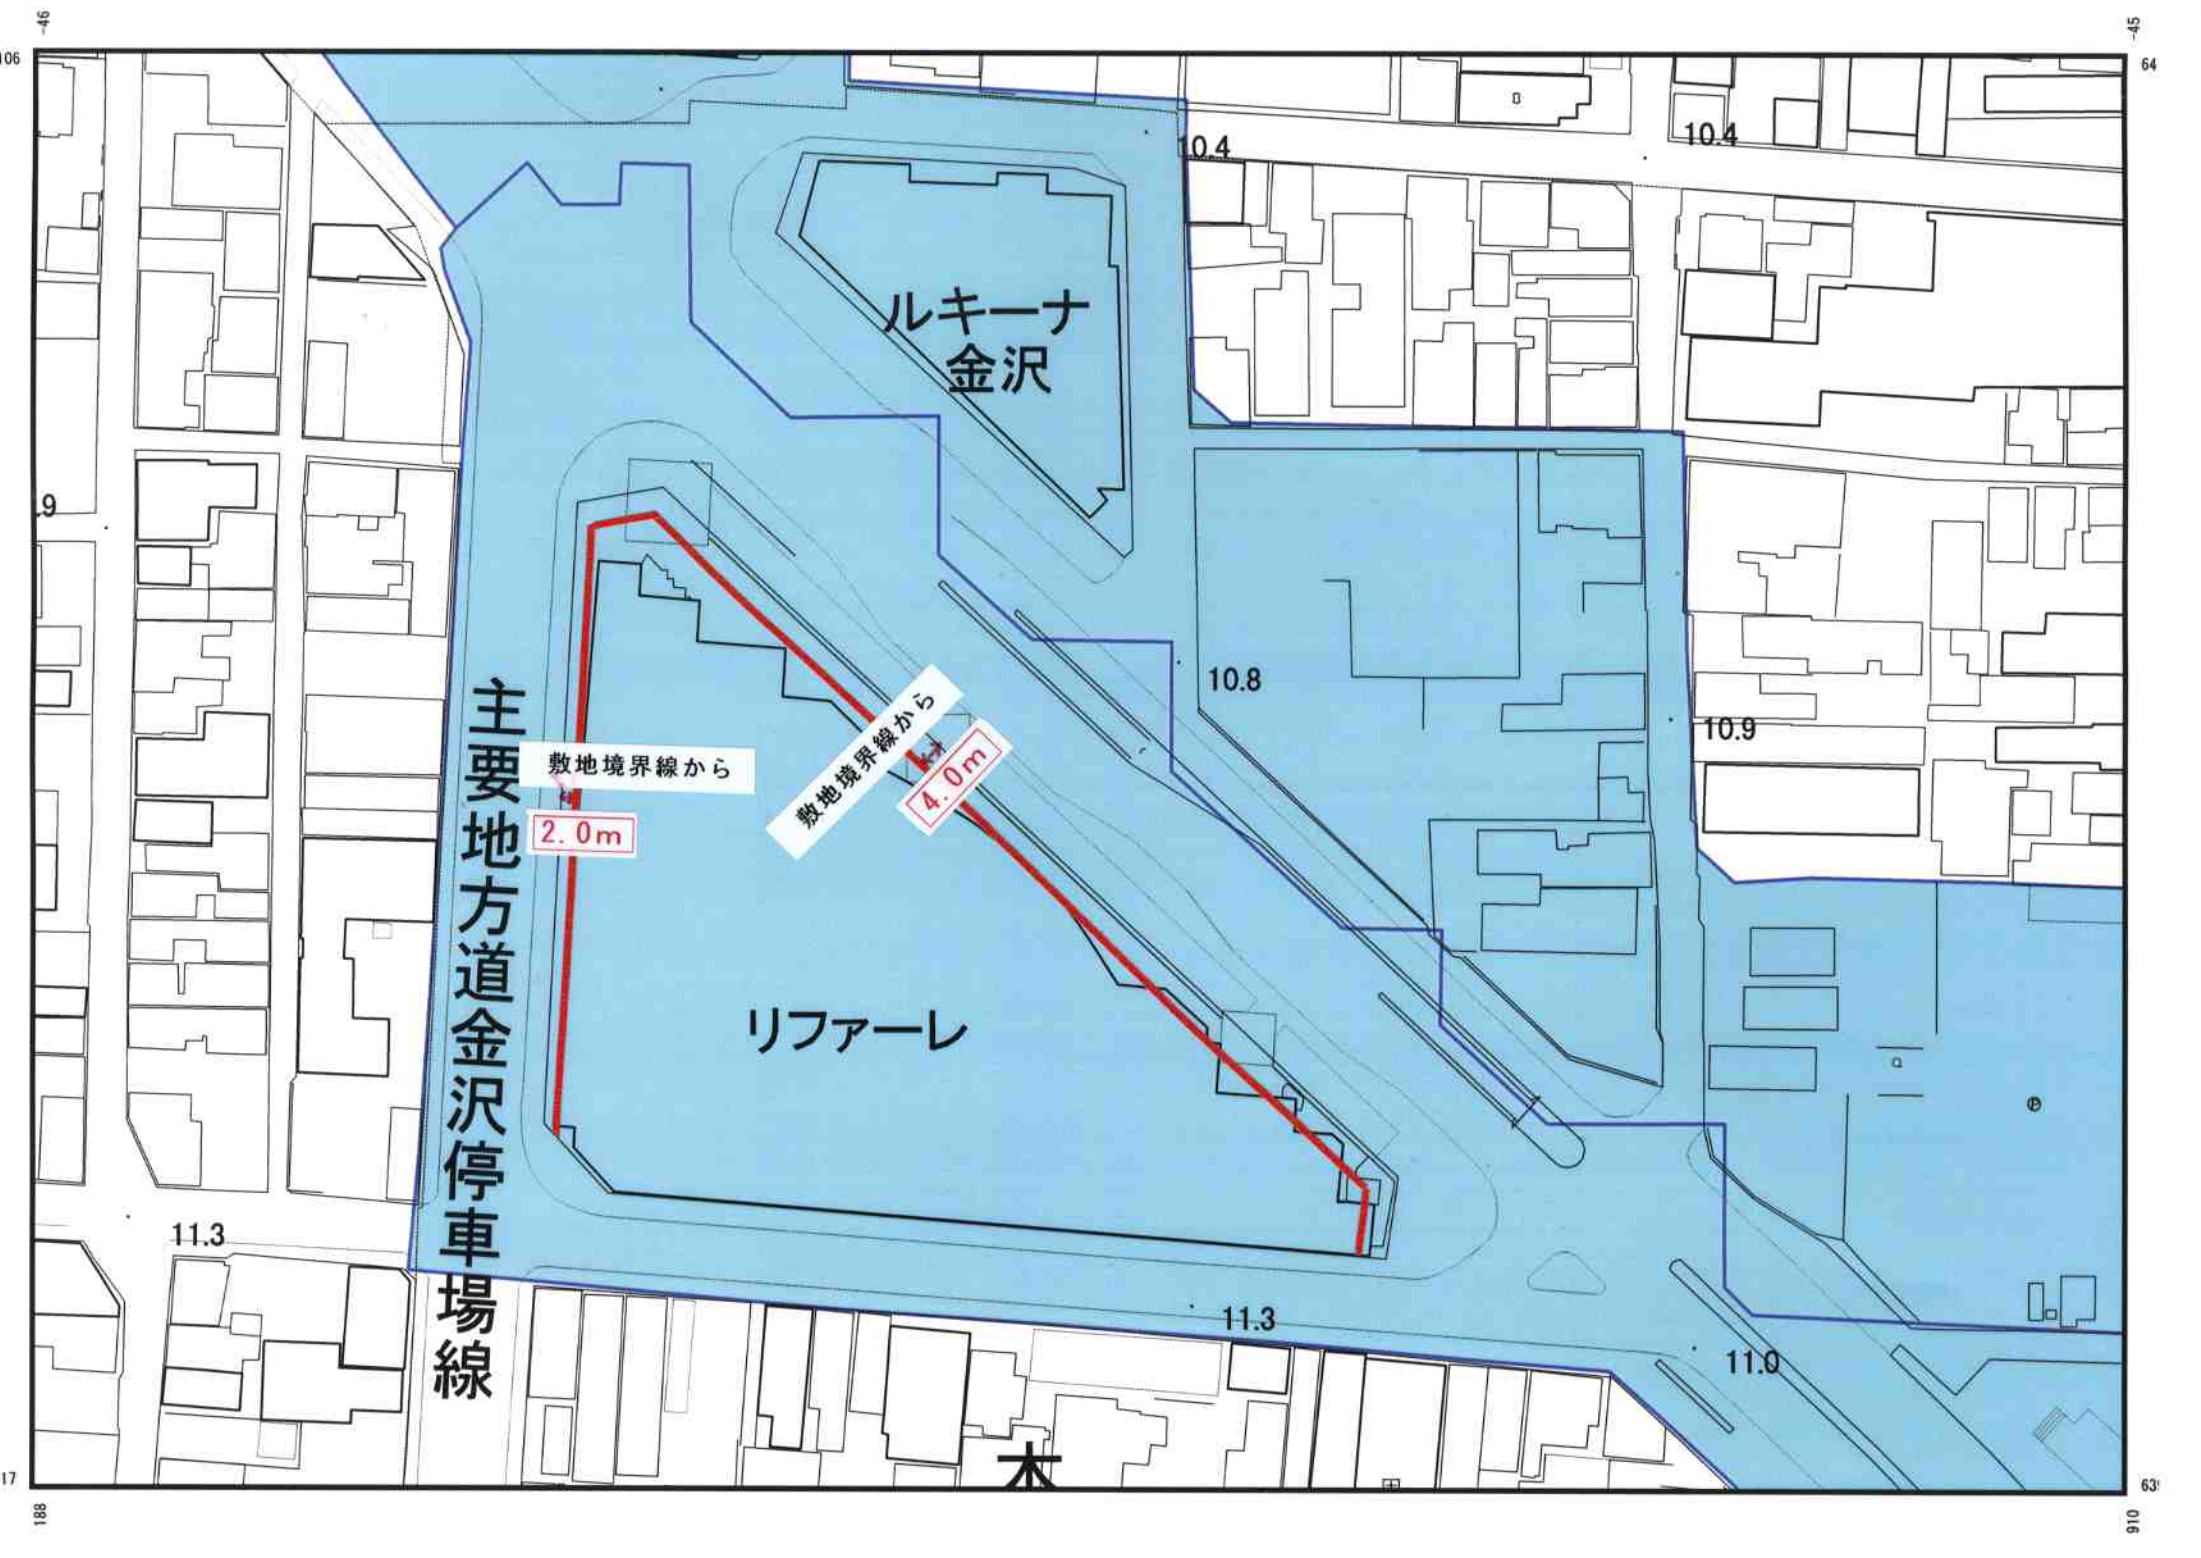

ルキーナ
金沢

リファール

主要地方道金沢停車場線

敷地境界線から
2.0m

敷地境界線から
4.0m

木

ルキーナ
金沢

リファール

主要地方道金沢停車場線

敷地境界線から
2.0m

敷地境界線から
4.0m

木