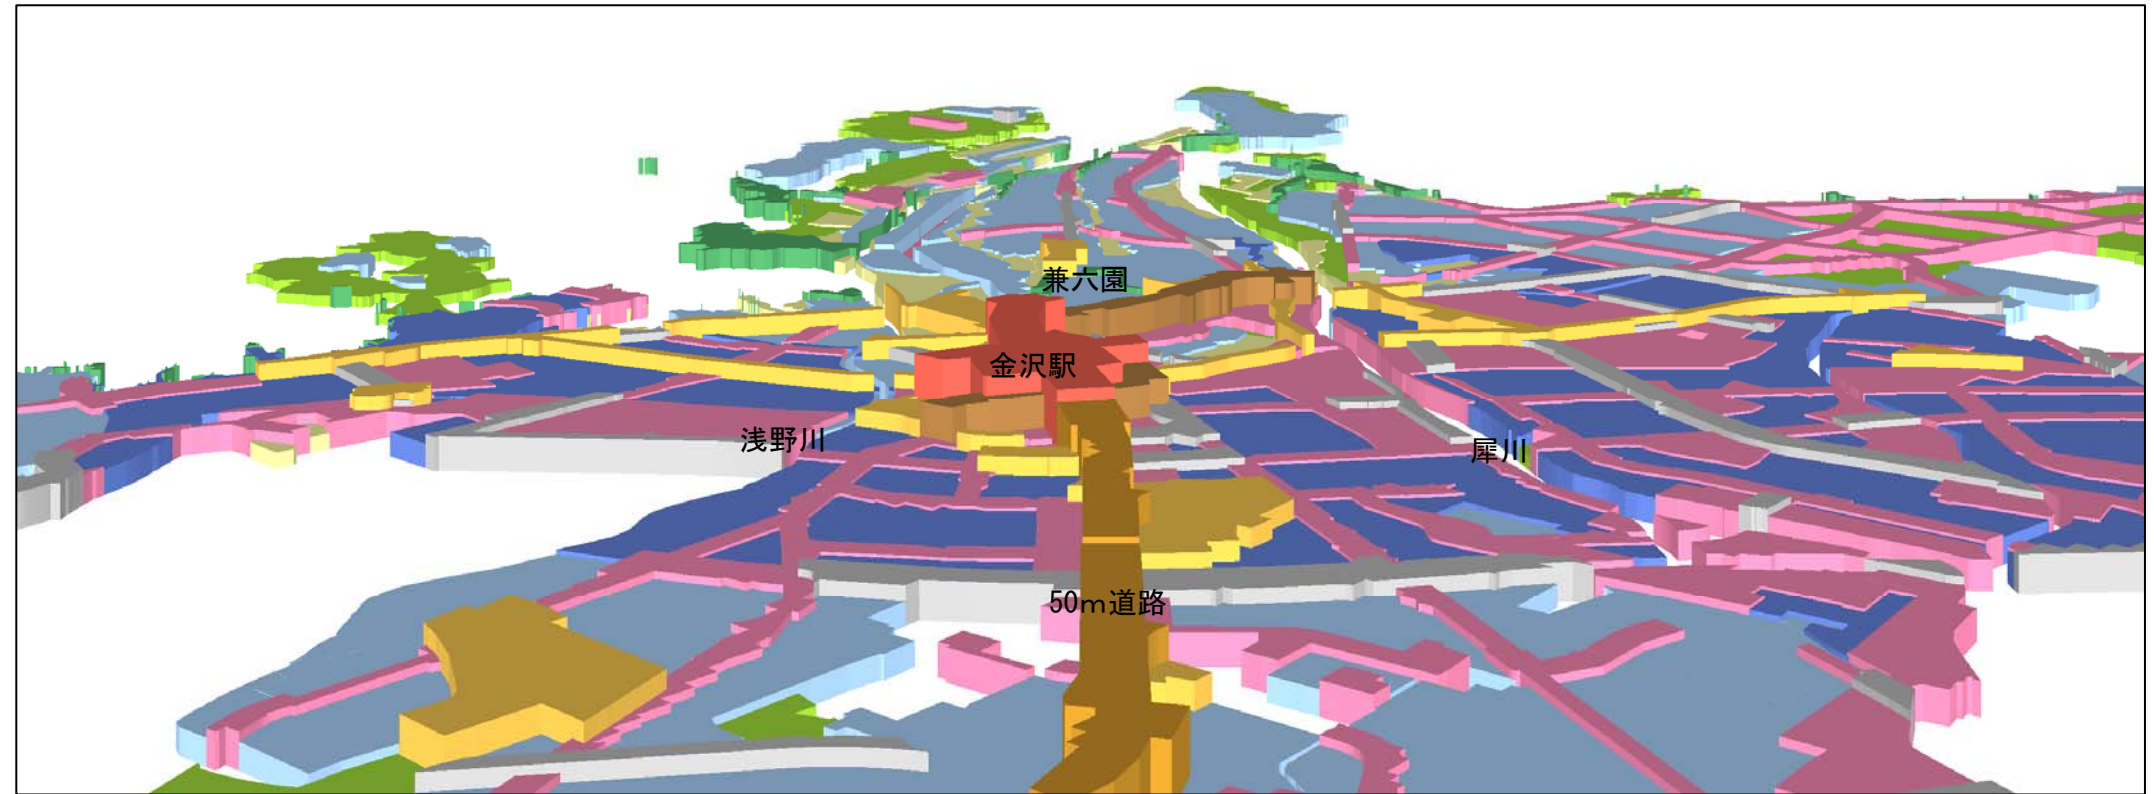

高さ制限指定案図

現高さ制限区域との重ね図

海から山を見た鳥瞰

高度地区指定後の鳥瞰図

※注意事項

- ① 鳥瞰図には、地形の高低は反映されていません。
- ② 高さは5倍にデフォルメされています。

山から海を見た鳥瞰

凡 例	
■	8 m以下
■	10 m以下
■	12 m以下
■	15 m以下
■	18 m以下
■	20 m以下
■	25 m以下
■	31 m以下
■	45 m以下
■	50 m以下
■	60 m以下