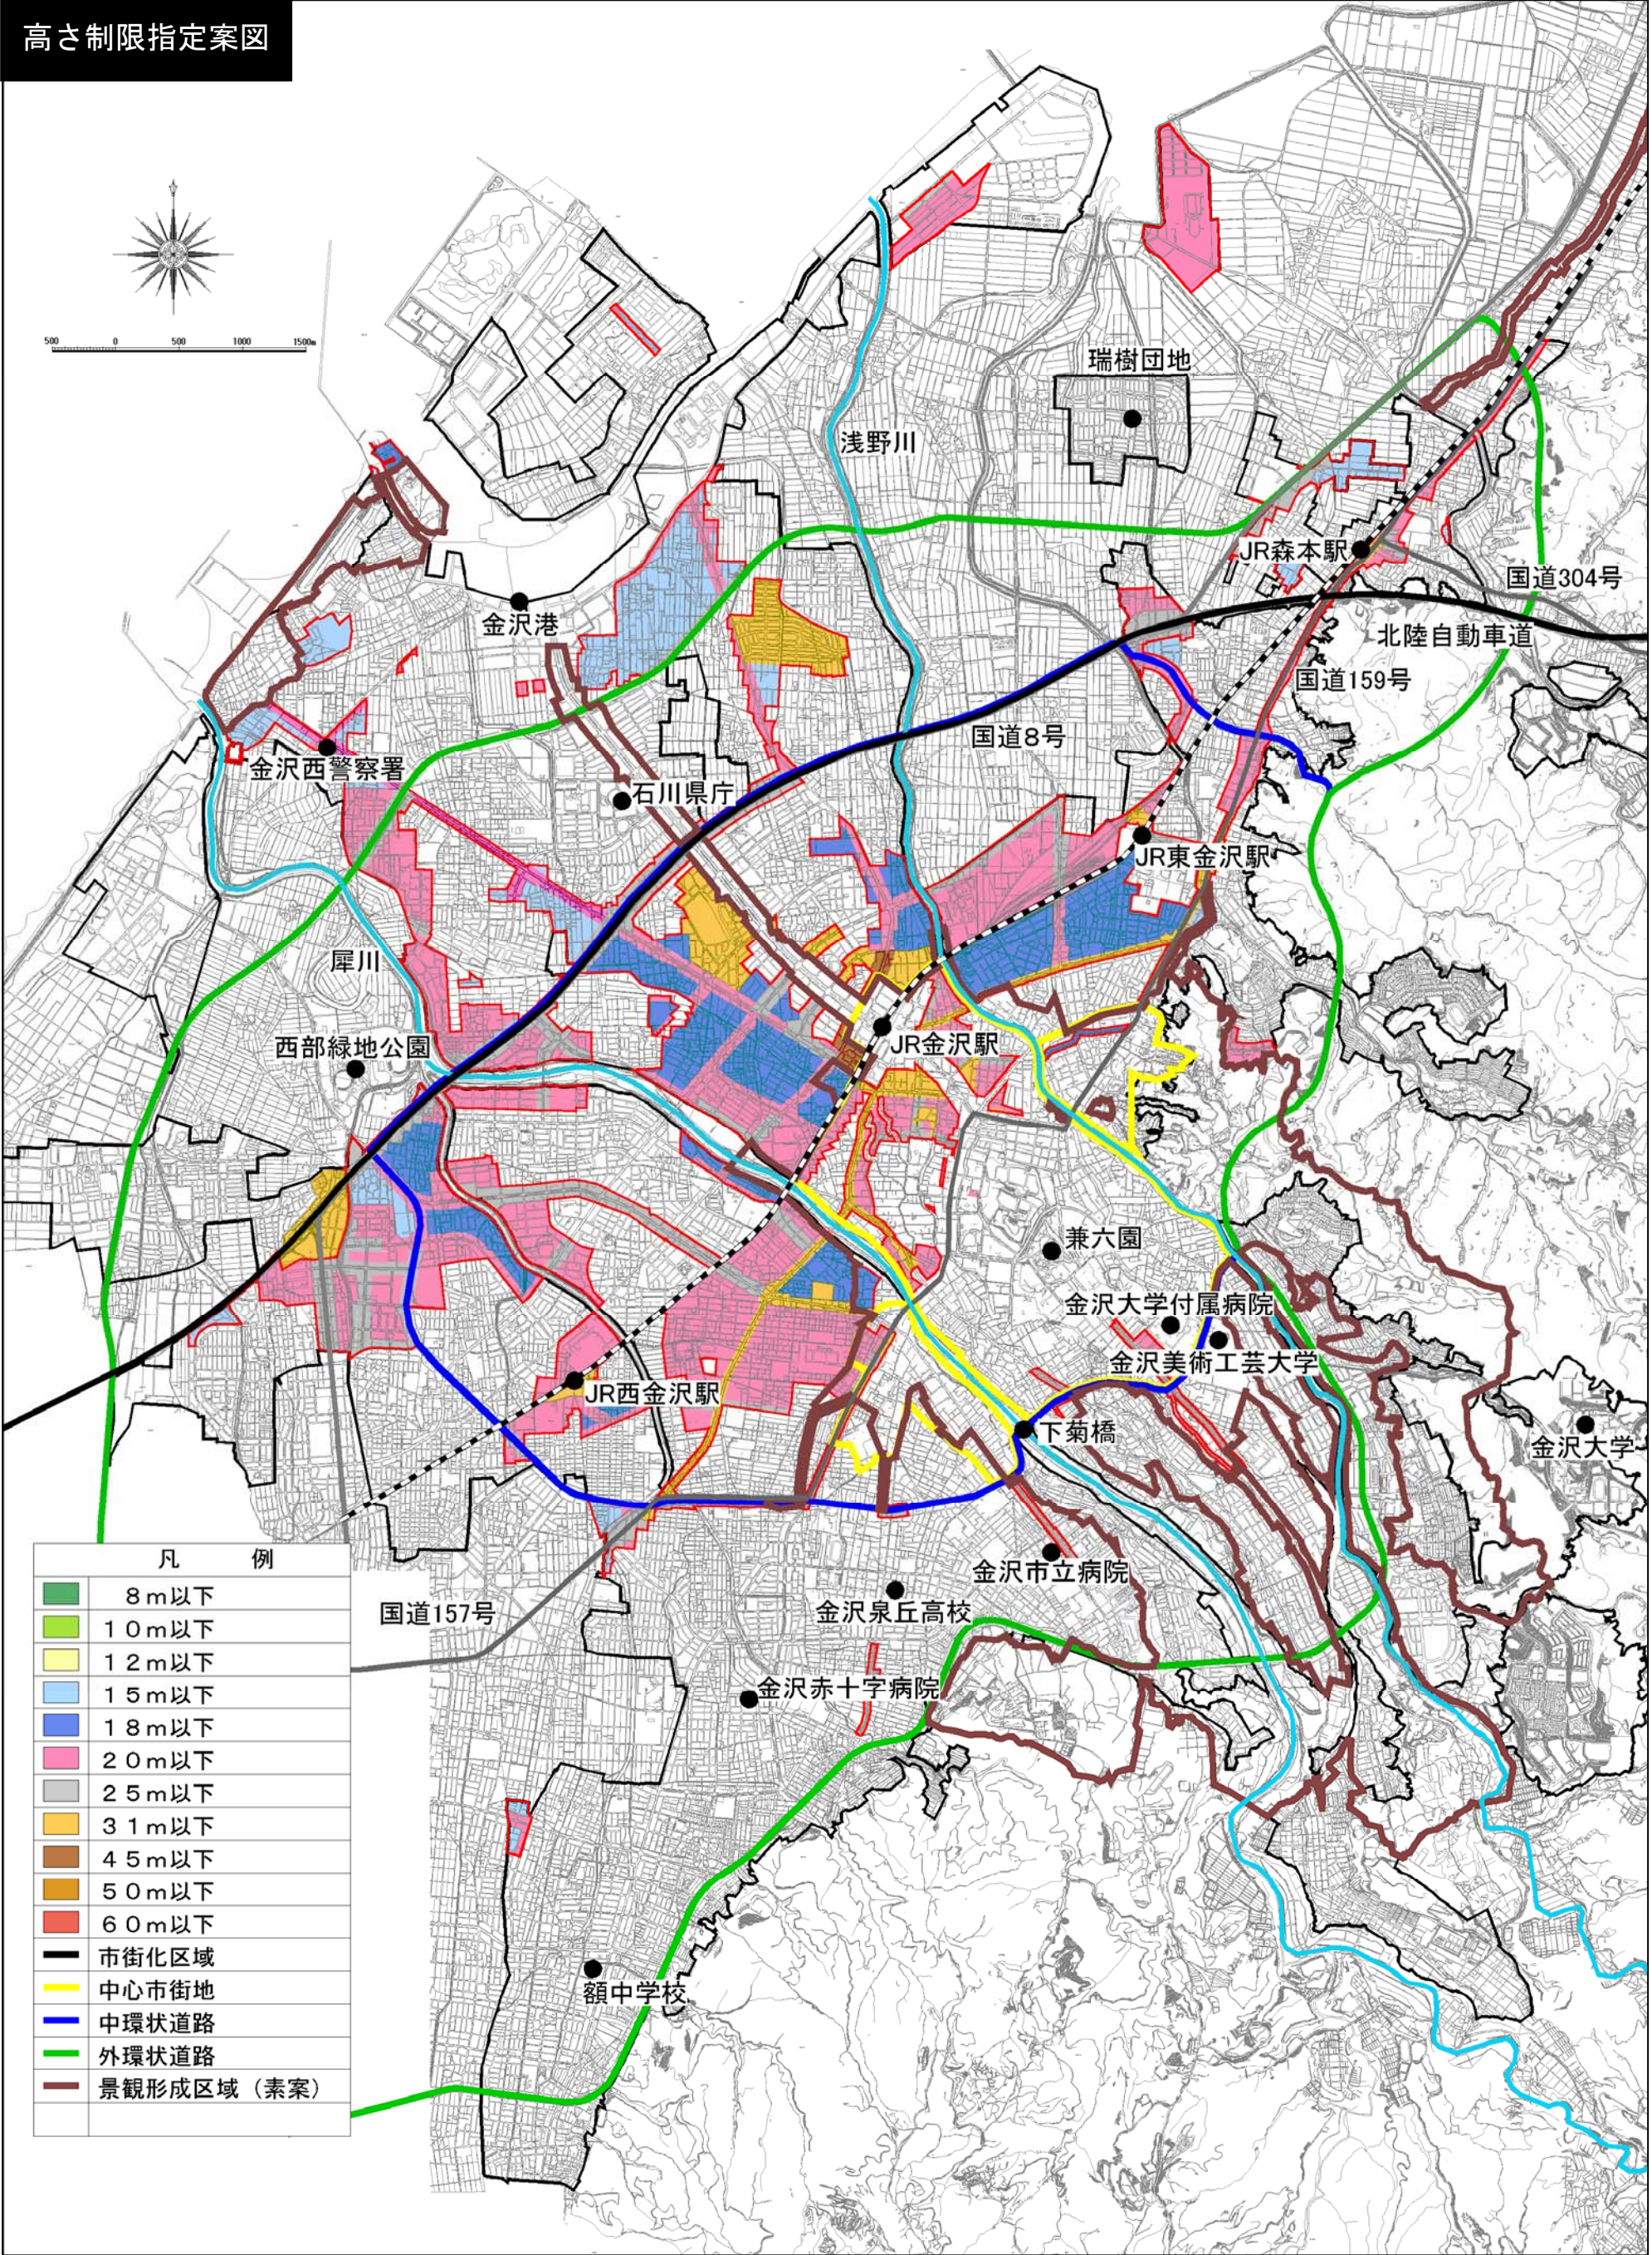

高さ制限指定案図

現高さ制限区域との重ね図

海から山を見た鳥瞰

高度地区指定後の鳥瞰図

※注意事項

- ① 鳥瞰図には、地形の高低は反映されていません。
- ② 高さは5倍にデフォルメされています。

山から海を見た鳥瞰

凡 例	
■	8 m以下
■	10 m以下
■	12 m以下
■	15 m以下
■	18 m以下
■	20 m以下
■	25 m以下
■	31 m以下
■	45 m以下
■	50 m以下
■	60 m以下