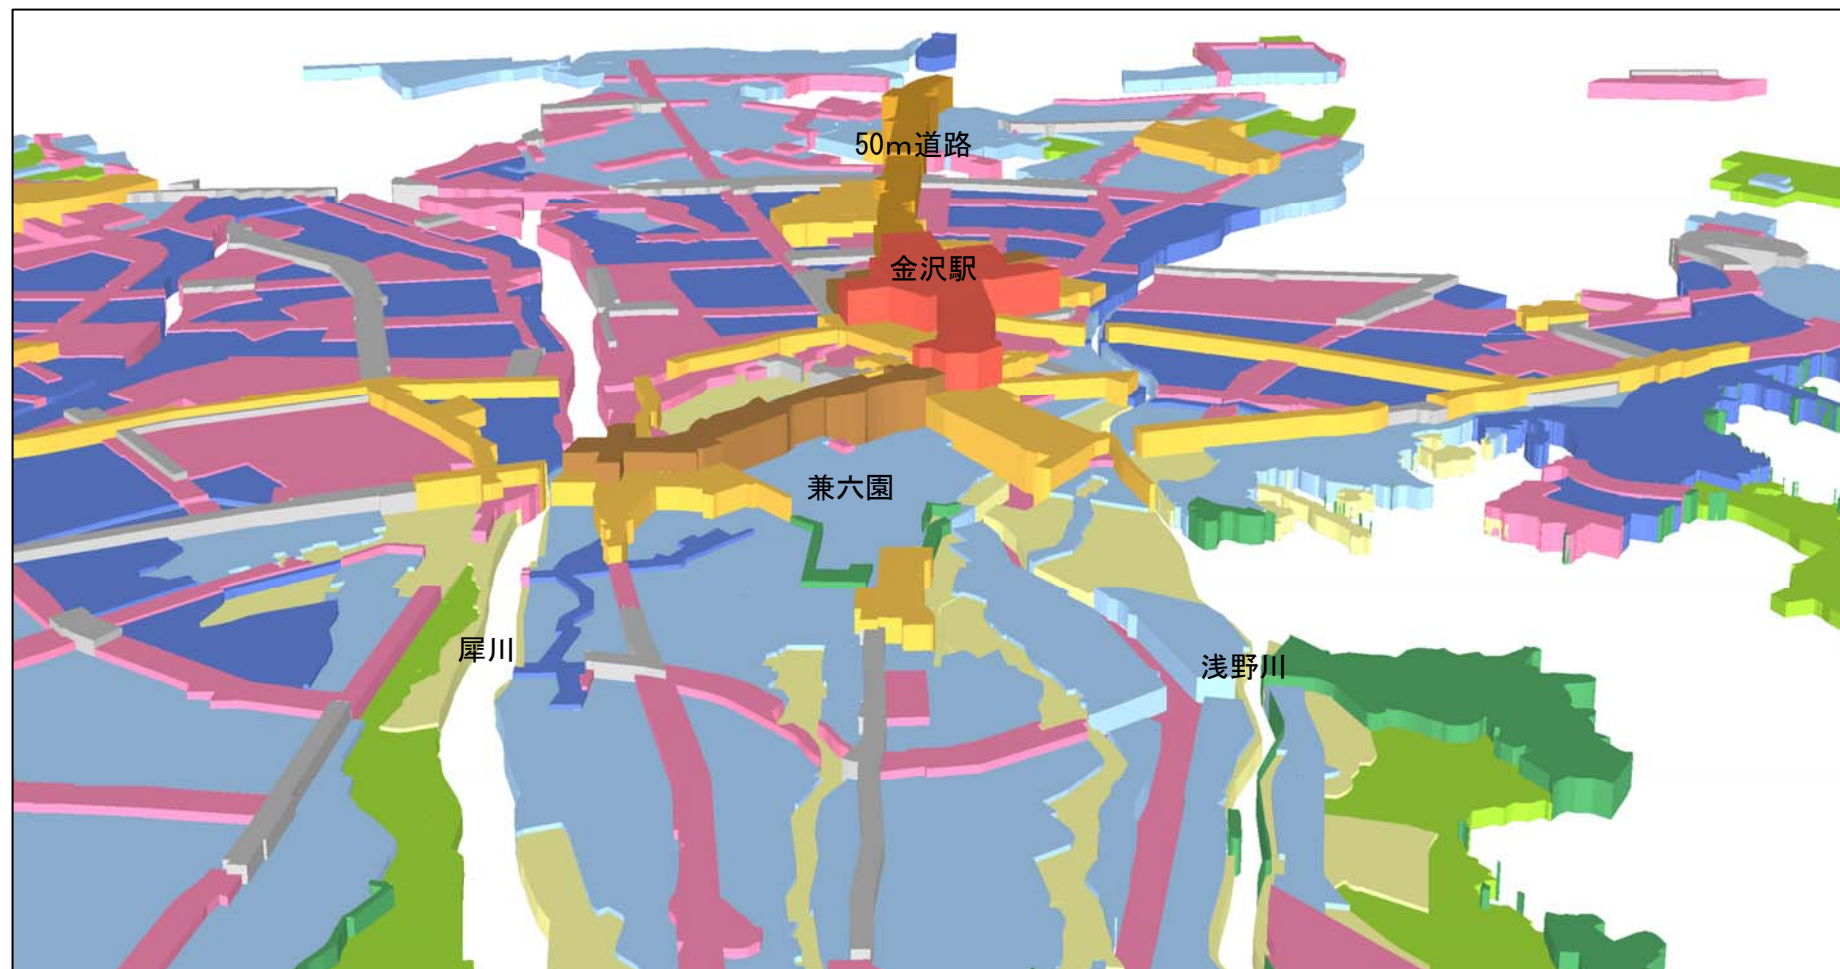

高さ制限指定案図

現高さ制限区域との重ね図

海から山を見た鳥瞰

高度地区指定後の鳥瞰図

※注意事項

- ① 鳥瞰図には、地形の高低は反映されていません。
- ② 高さは5倍にデフォルメされています。

山から海を見た鳥瞰

凡 例	
■	8 m以下
■	10 m以下
■	12 m以下
■	15 m以下
■	18 m以下
■	20 m以下
■	25 m以下
■	31 m以下
■	45 m以下
■	50 m以下
■	60 m以下