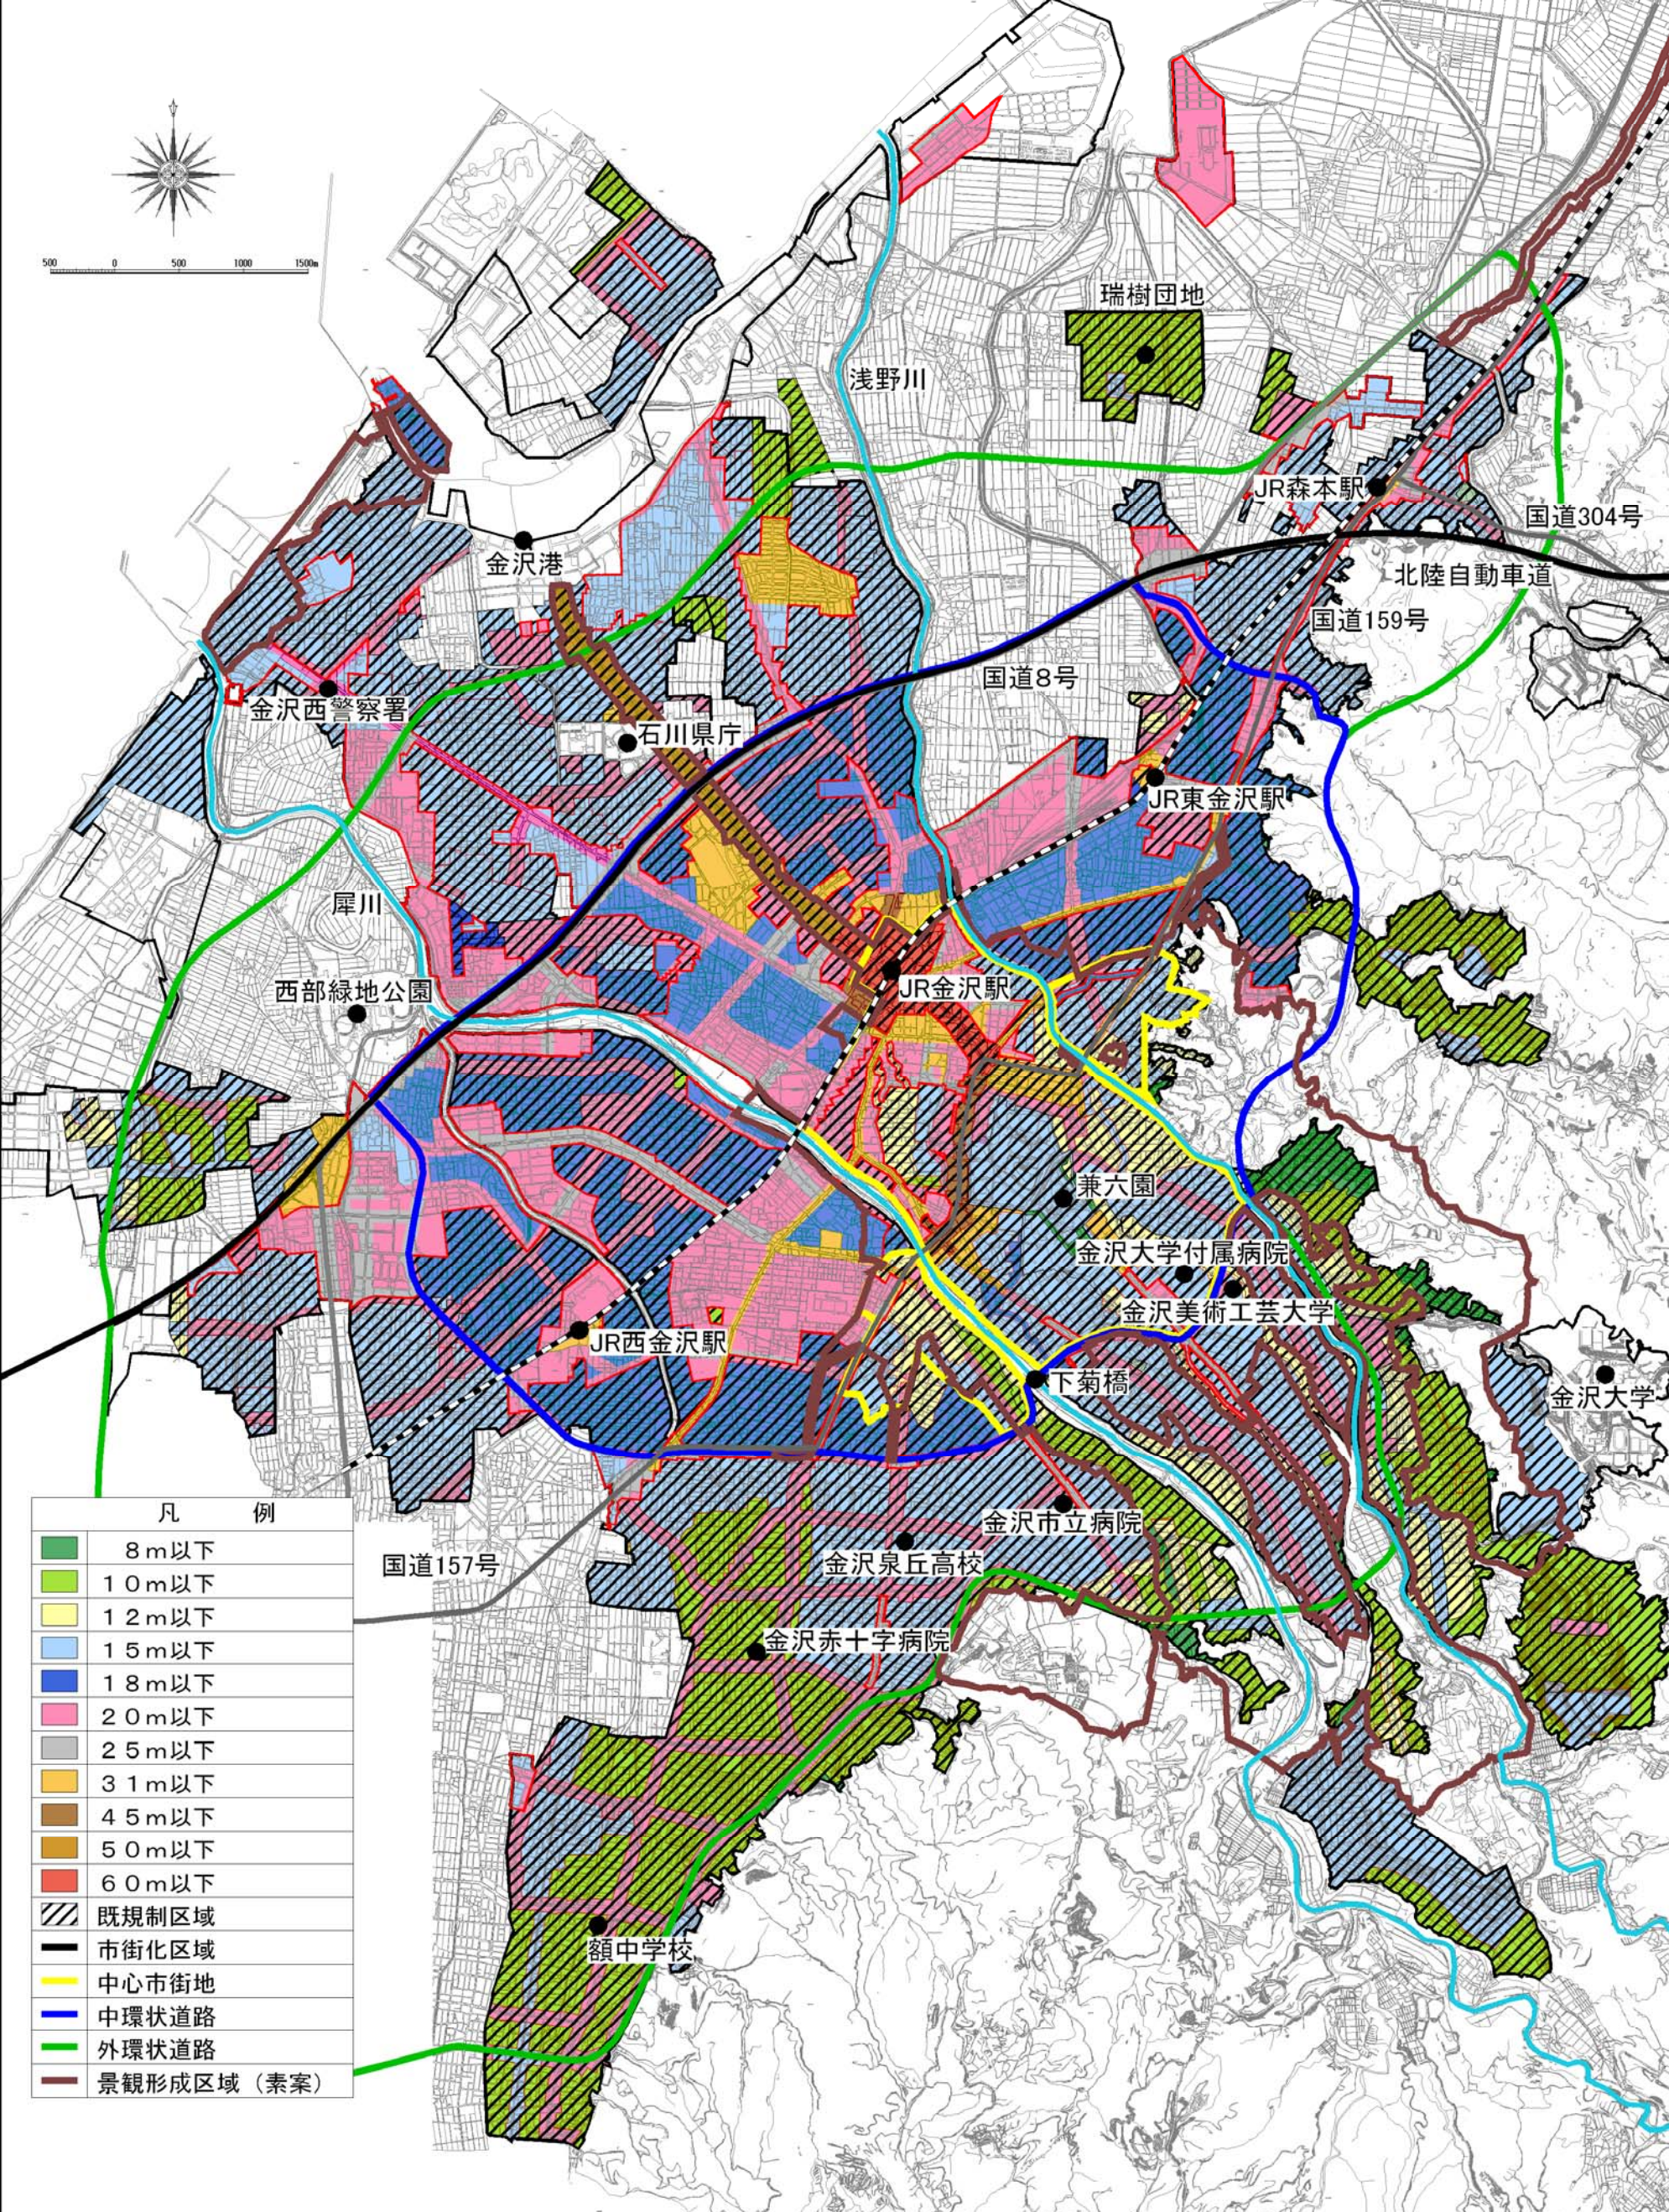

高さ制限指定案図

現高さ制限区域との重ね図

海から山を見た鳥瞰

高度地区指定後の鳥瞰図

※注意事項

- ① 鳥瞰図には、地形の高低は反映されていません。
- ② 高さは5倍にデフォルメされています。

山から海を見た鳥瞰

凡 例	
■	8 m以下
■	10 m以下
■	12 m以下
■	15 m以下
■	18 m以下
■	20 m以下
■	25 m以下
■	31 m以下
■	45 m以下
■	50 m以下
■	60 m以下