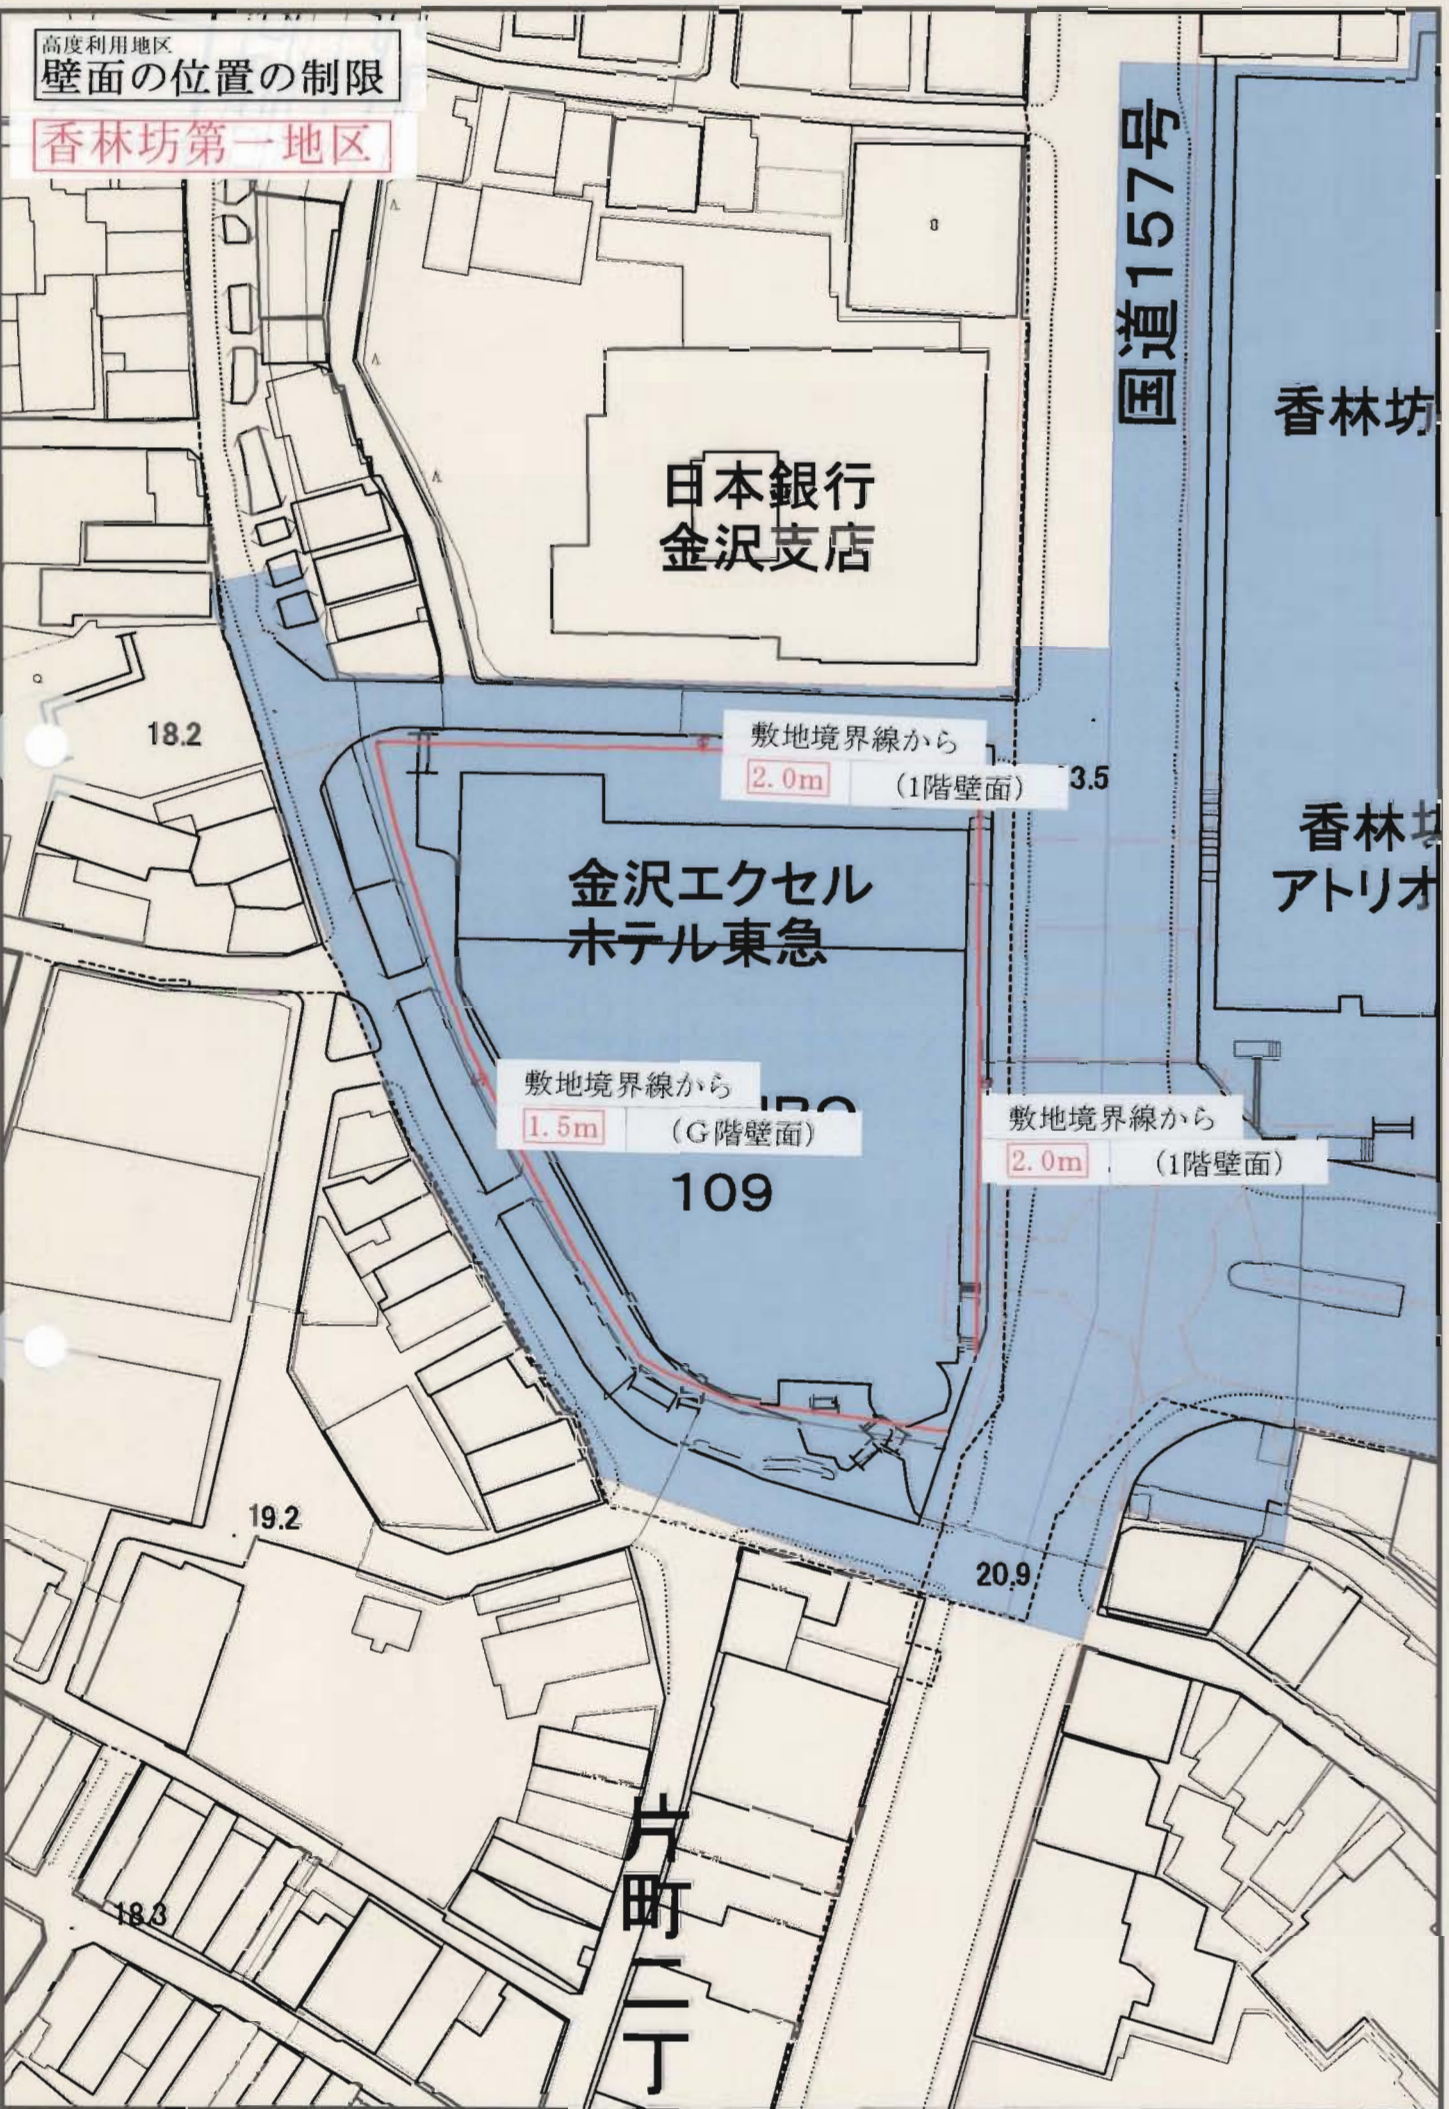

高度利用地区
壁面の位置の制限

香林坊第一地区

日本銀行
金沢支店

国道157号

香林坊

香林坊
アトリオ

金沢エクセル
ホテル東急

敷地境界線から
2.0m (1階壁面) 3.5

敷地境界線から
1.5m (G階壁面)

敷地境界線から
2.0m (1階壁面)

109

18.2

19.2

20.9

18.3

片町三丁