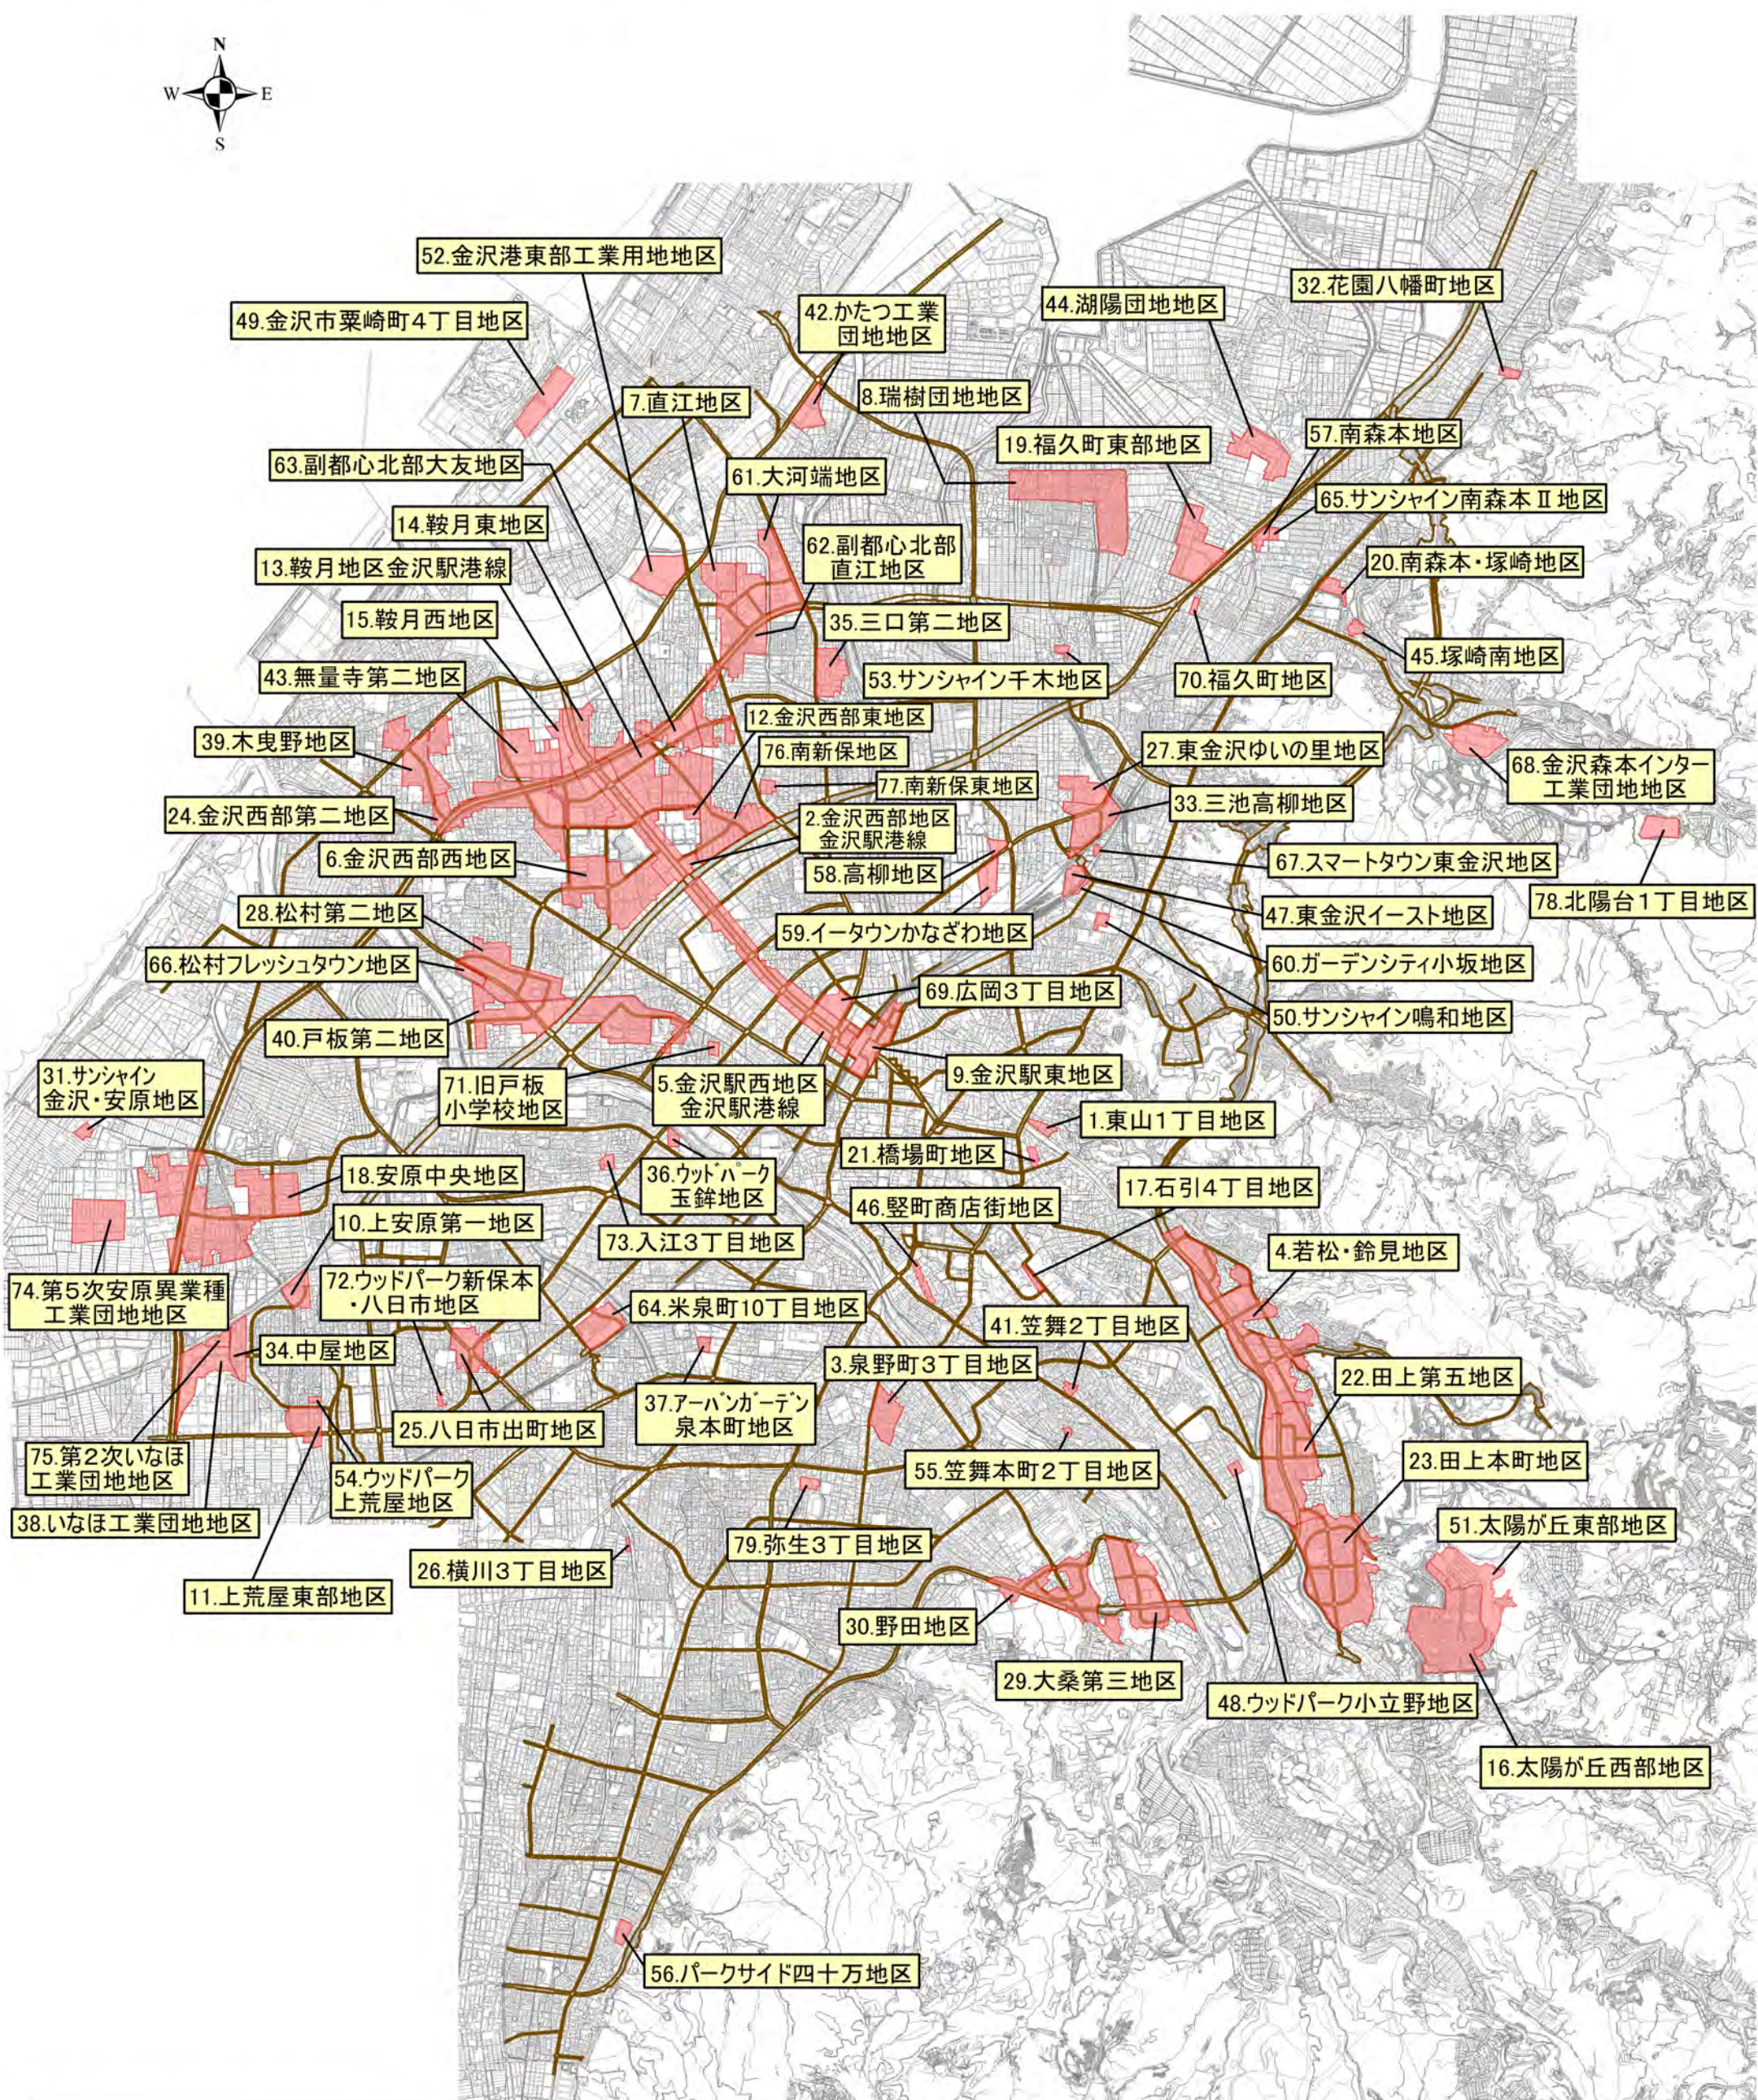

地区計画 位置図

各地区の詳細については、金沢市都市計画課のホームページをご覧ください。
「いいね金沢」
<http://www4.city.kanazawa.lg.jp>

R5.10.2 現在