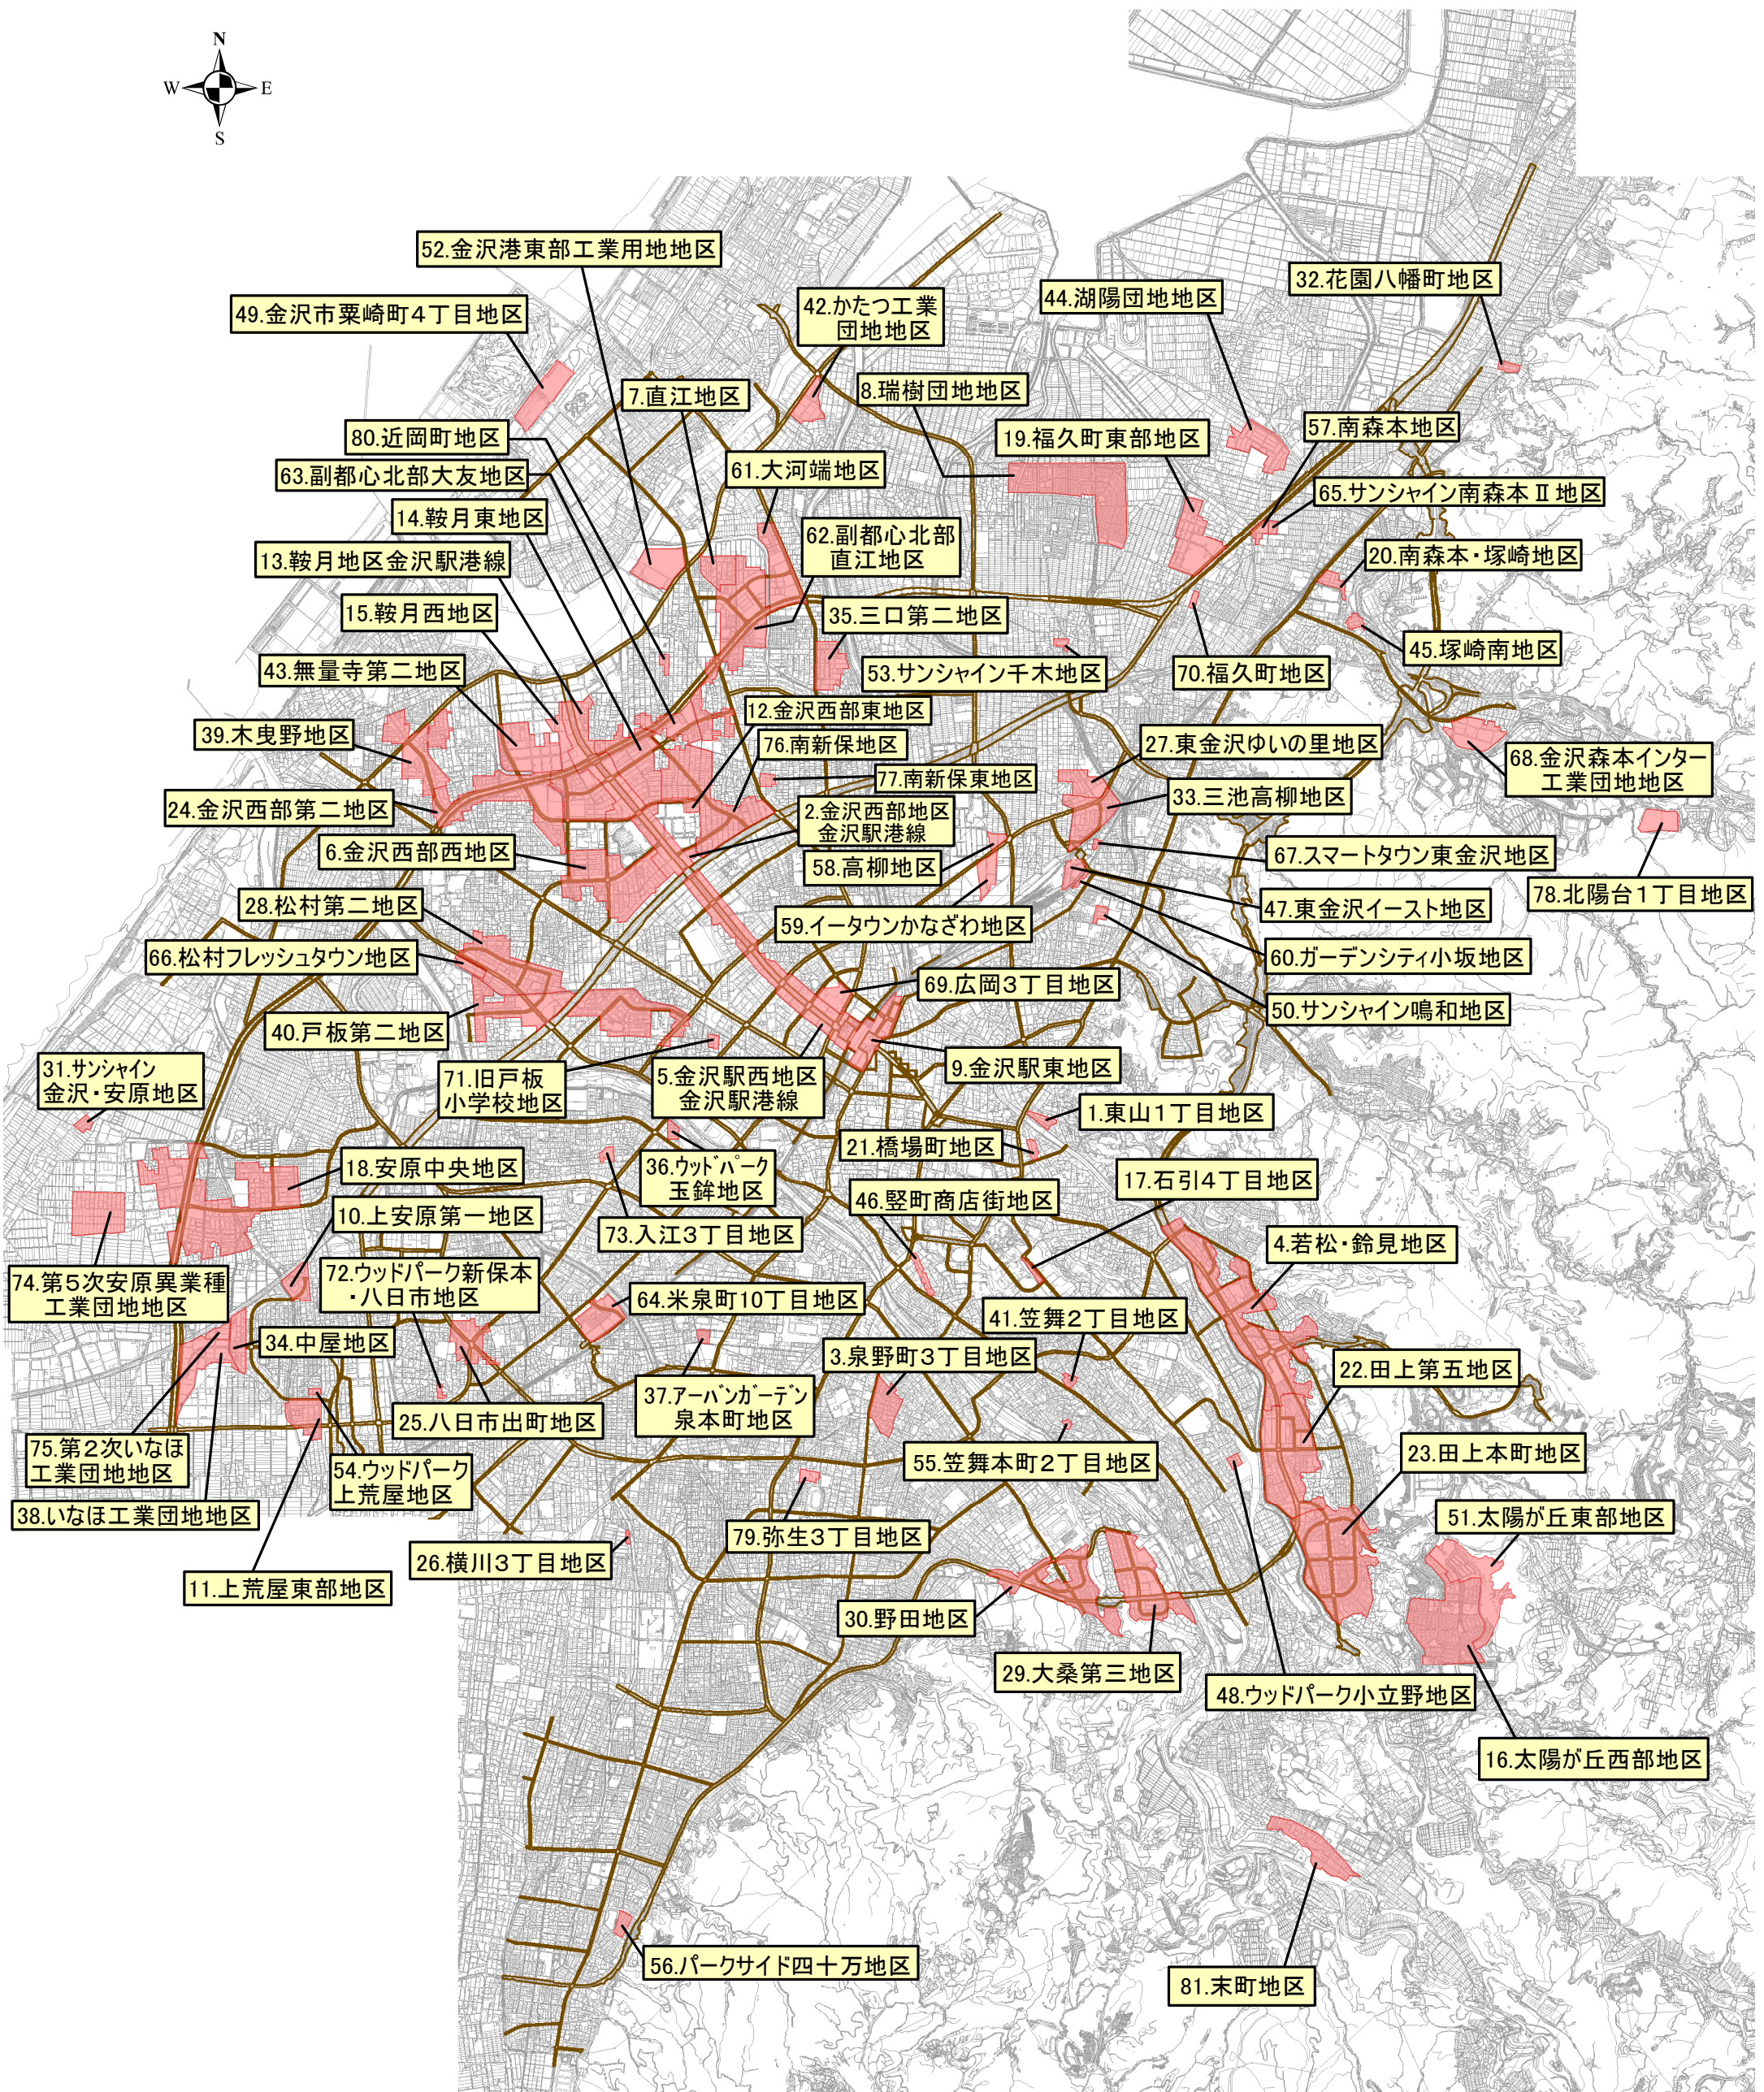

地区計画 位置図

各地区の詳細については、金沢市都市計画課のホームページをご覧ください。
「いいね金沢」
<http://www4.city.kanazawa.lg.jp>

R6.7.1 現在