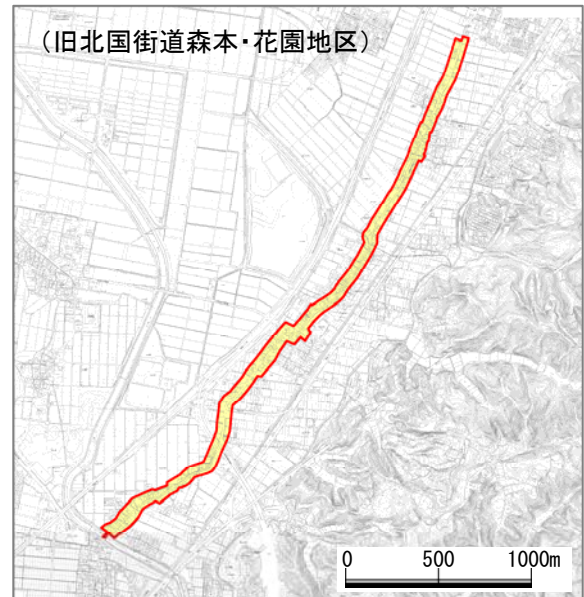

◎ 高さ基準について ※金沢市景観計画第2章 2-8より抜粋

伝統環境保存区域の「B 伝統的街並み区域」、「D 旧街道街並み区域」、「E 遠望風致区域」の一部区域（市街化調整区域）で、建築物及び工作物等に適用する高さ基準については、以下の【高さ基準図】に示す通りです。

【高さ基準図】

(いずれの図も上が真北)

凡 例	
	8m以下
	10m以下
	12m以下
	15m以下