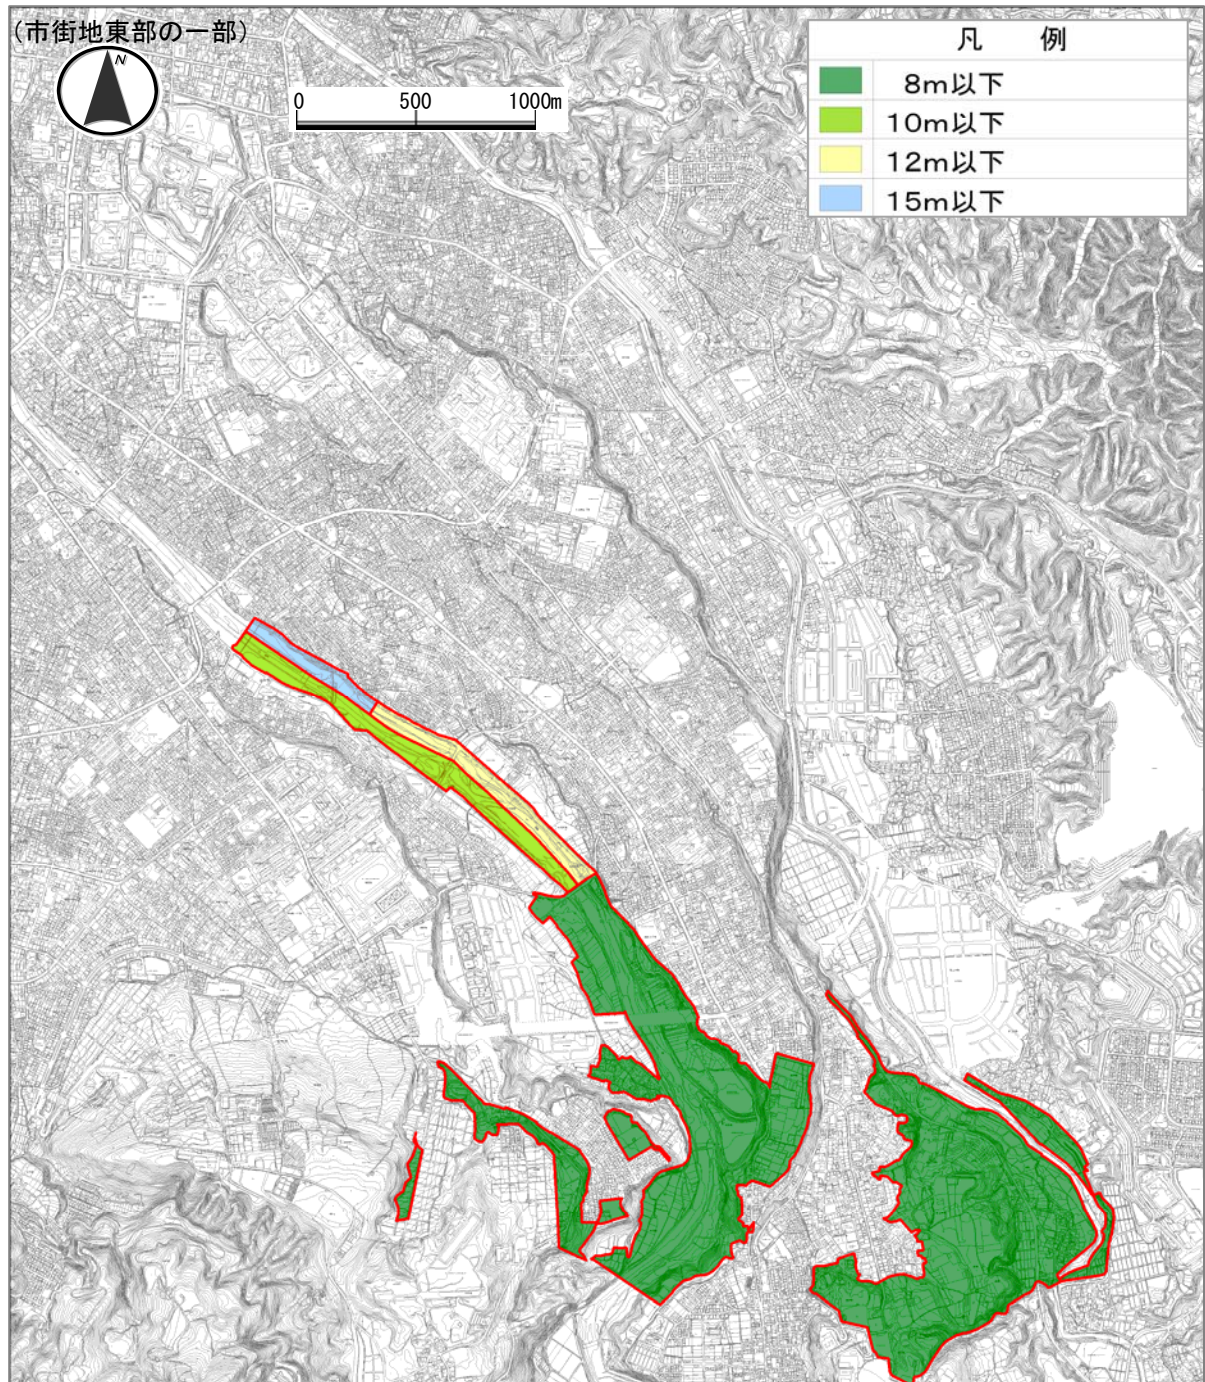

◎ 高さ基準について ※金沢市景観計画第2章 2-8より抜粋

伝統環境保存区域の「B 伝統的街並み区域」、「D 旧街道街並み区域」、「E 遠望風致区域」の一部区域（市街化調整区域）で、建築物及び工作物等に適用する高さ基準については、以下の【高さ基準図】に示す通りです。

【高さ基準図】

(いずれの図も上が真北)

凡 例	
	8m以下
	10m以下
	12m以下
	15m以下