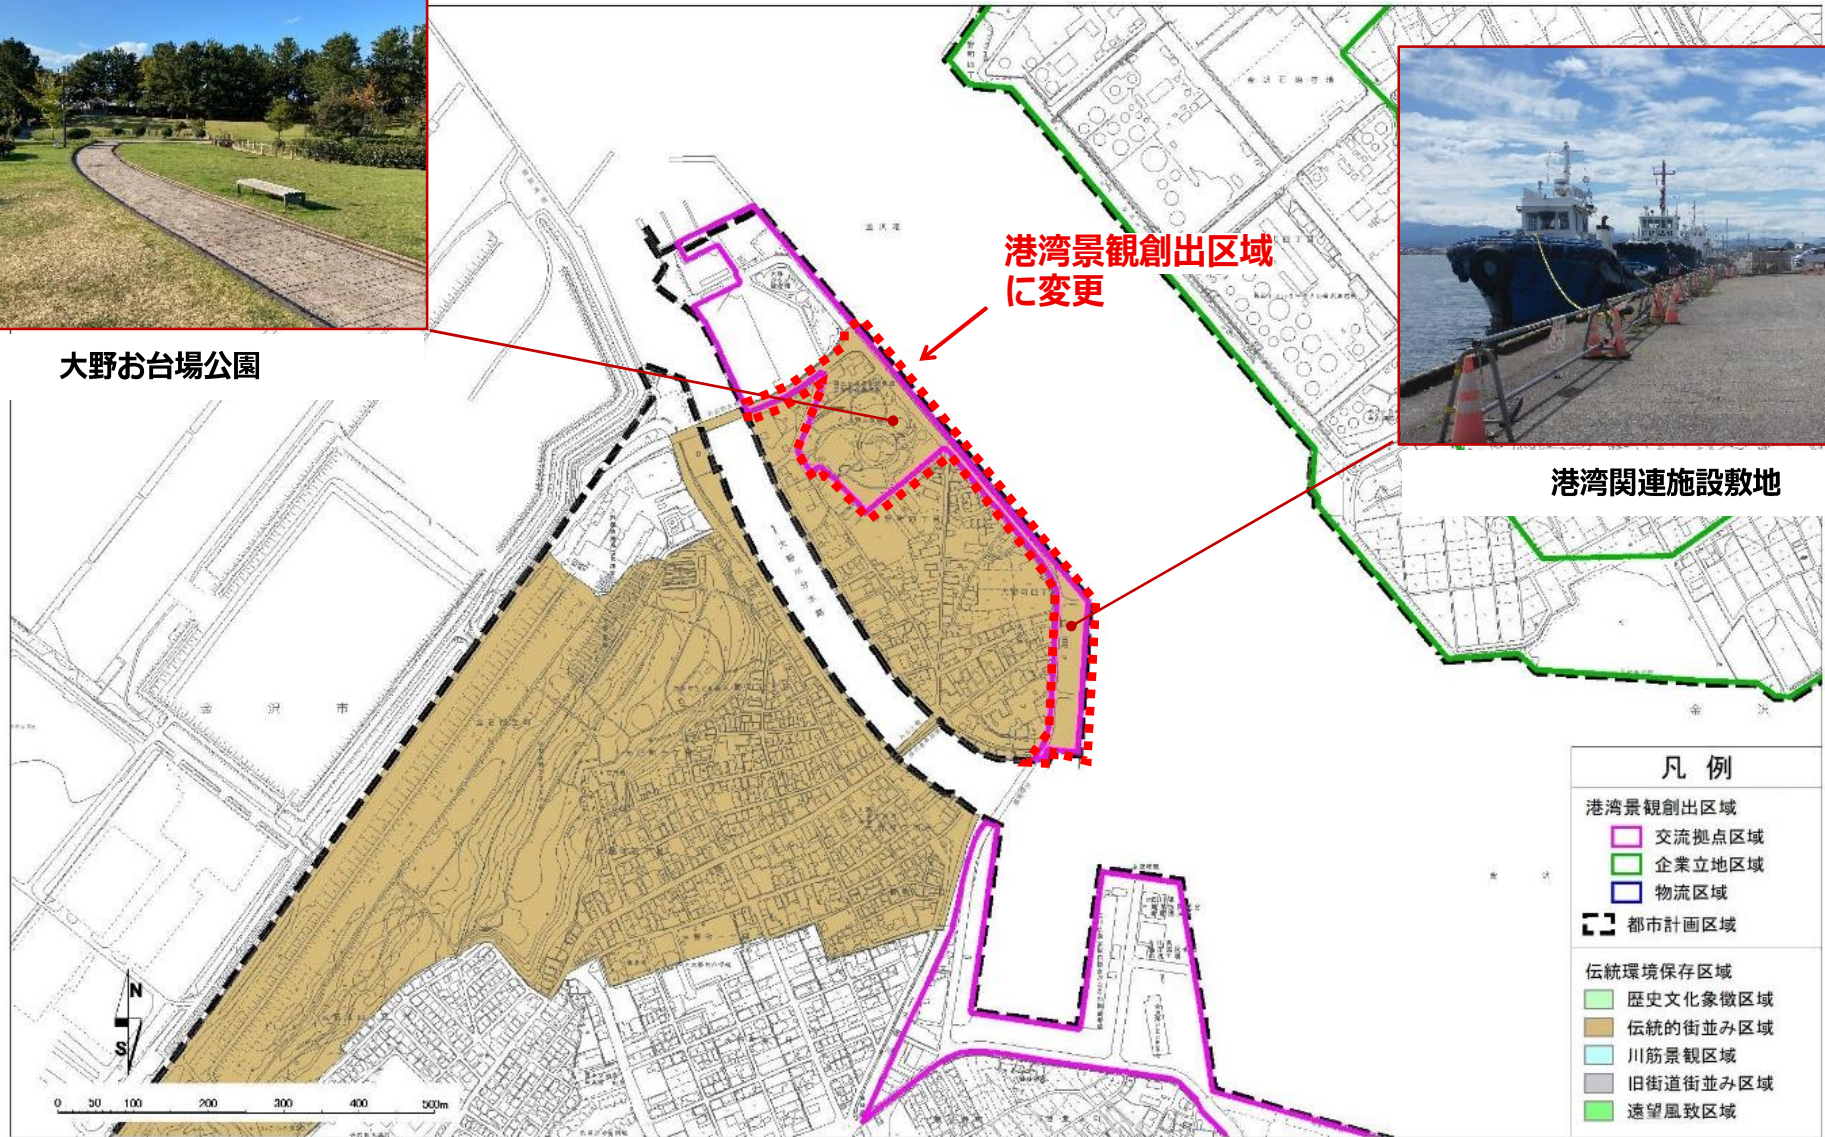

【伝統環境保存区域（伝統的街並み区域）から港湾景観創出区域（交流拠点区域）に変更となる区域】

大野お台場公園

港湾関連施設敷地

0 50 100 200 300 400 500m