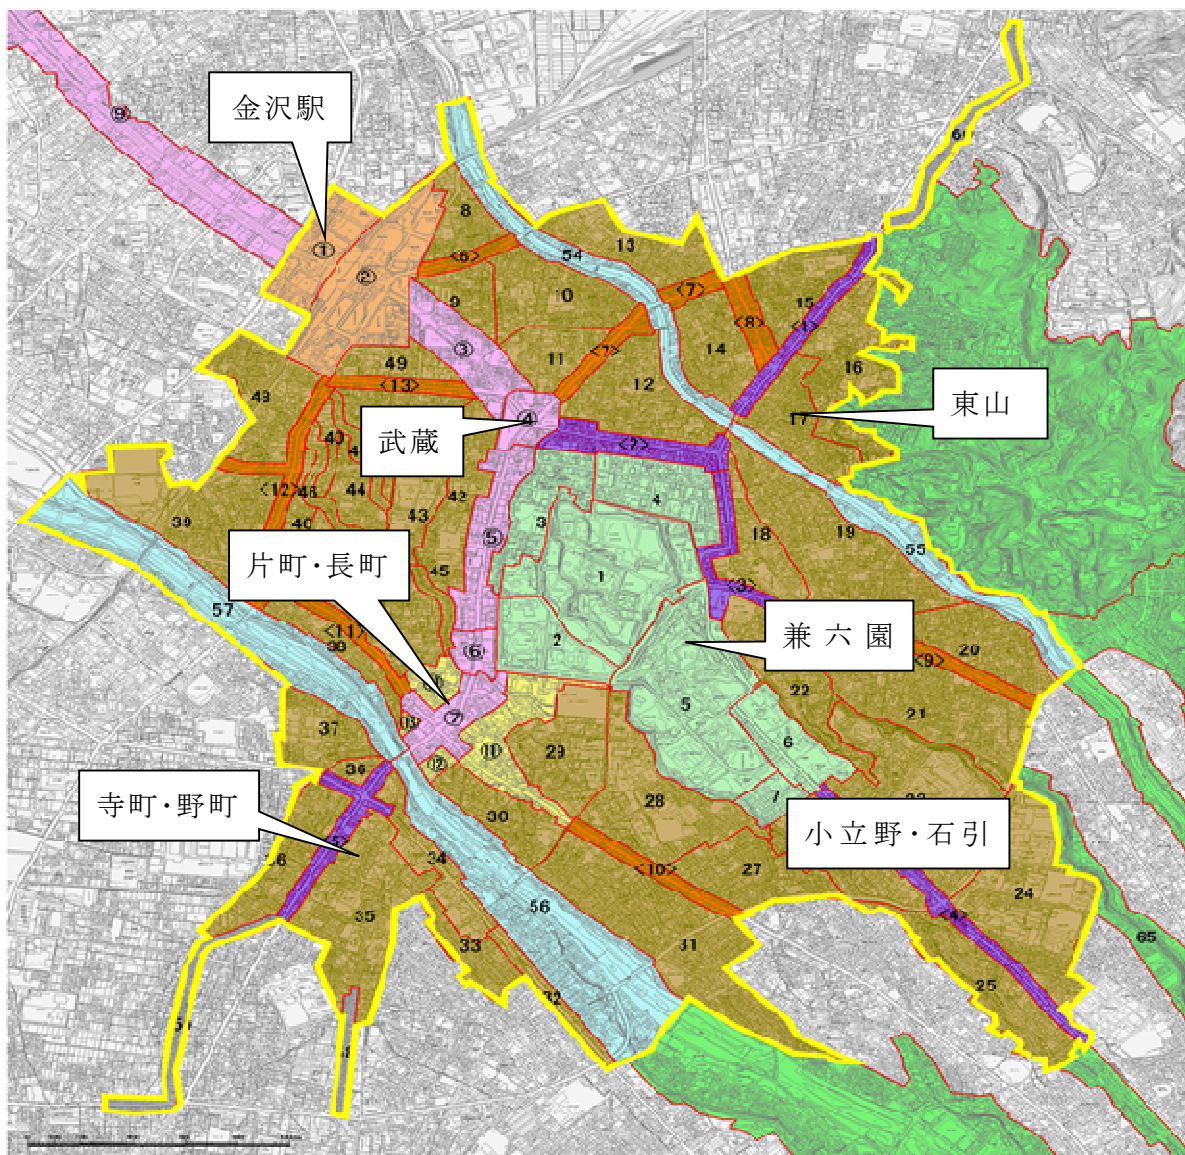

## 違反広告物等に関する補助金交付の対象区域について

金沢市都市整備局景観政策課

金沢市屋外広告物等に関する条例・規則に適合しない屋外広告物等の撤去費用に対する補助（違反広告物撤去補助）の対象区域は、次の図のとおりです。

### 区域図（黄色の枠内）

※対象区域の詳細については景観政策課までお問合せください