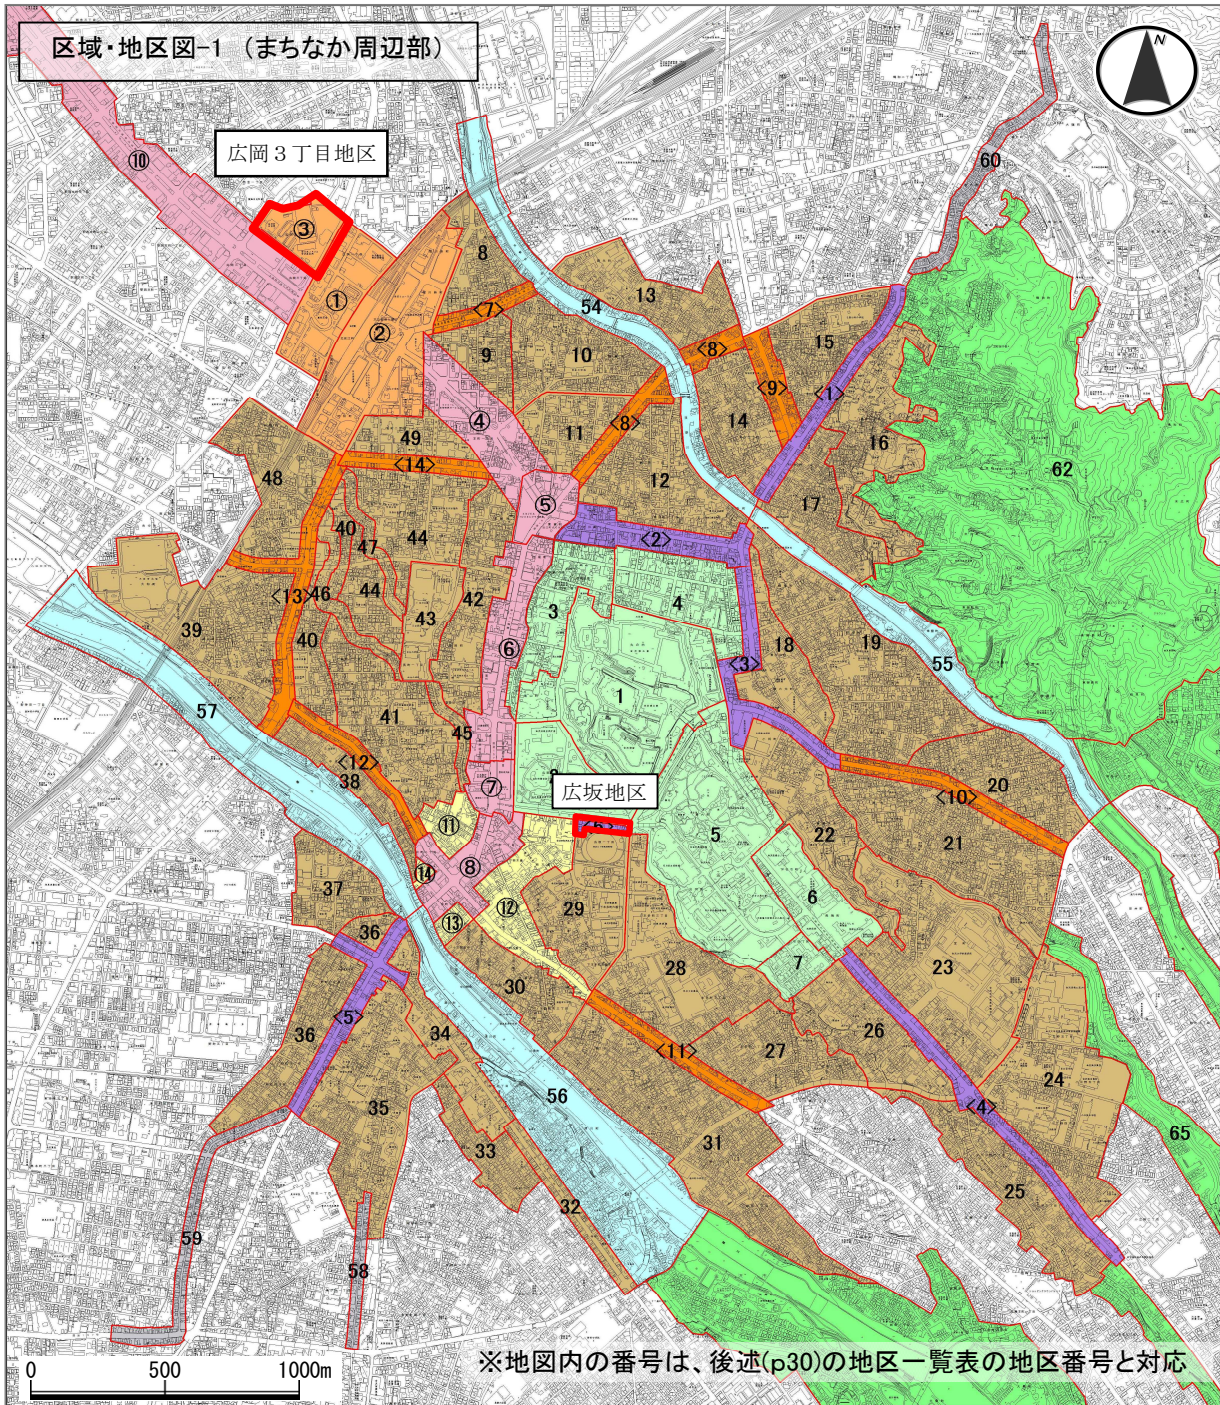

【景観形成区域詳細図】

伝統環境保存区域		伝統環境調和区域		近代的都市景観創出区域	
	A. 歴史文化象徴区域		A. 景趣調和区域		A. 金沢駅周辺区域
	B. 伝統的街並み区域		B. 景観調和区域		B. 都心軸区域
	C. 川筋景観区域				C. 商業業務区域
	D. 旧街道街並み区域				
	E. 遠望風致区域				