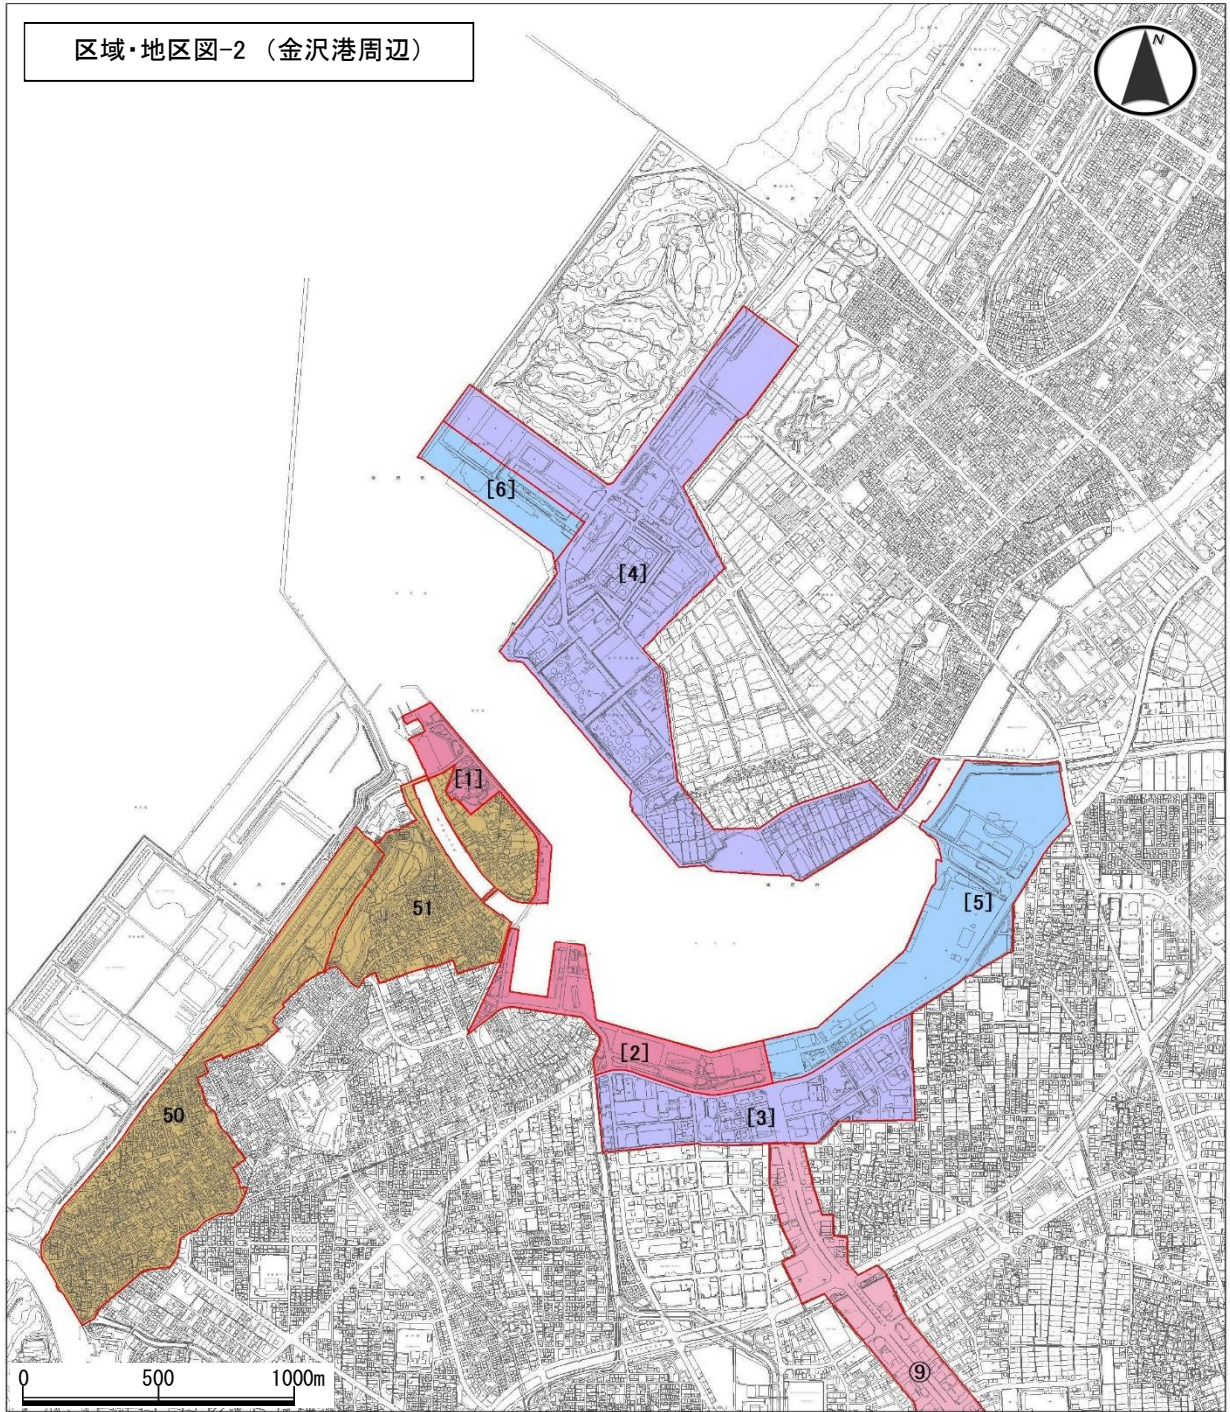

景観まちづくりの区域指定図
【景観法を活用する指定区域】

【景觀形成区域詳細圖】

伝統環境保存区域	伝統環境調和区域	近代の都市景観創出区域	港湾景観創出区域
 A. 歴史文化象徴区域	 A. 景趣調和区域	 A. 金沢駅周辺区域	 A. 交流拠点区域
 B. 伝統的街並み区域	 B. 景観調和区域	 B. 都心軸区域	 B. 企業立地区域
 C. 川筋景観区域		 C. 商業業務区域	 C. 物流区域
 D. 旧街道街並み区域			
 E. 遠望風致区域			