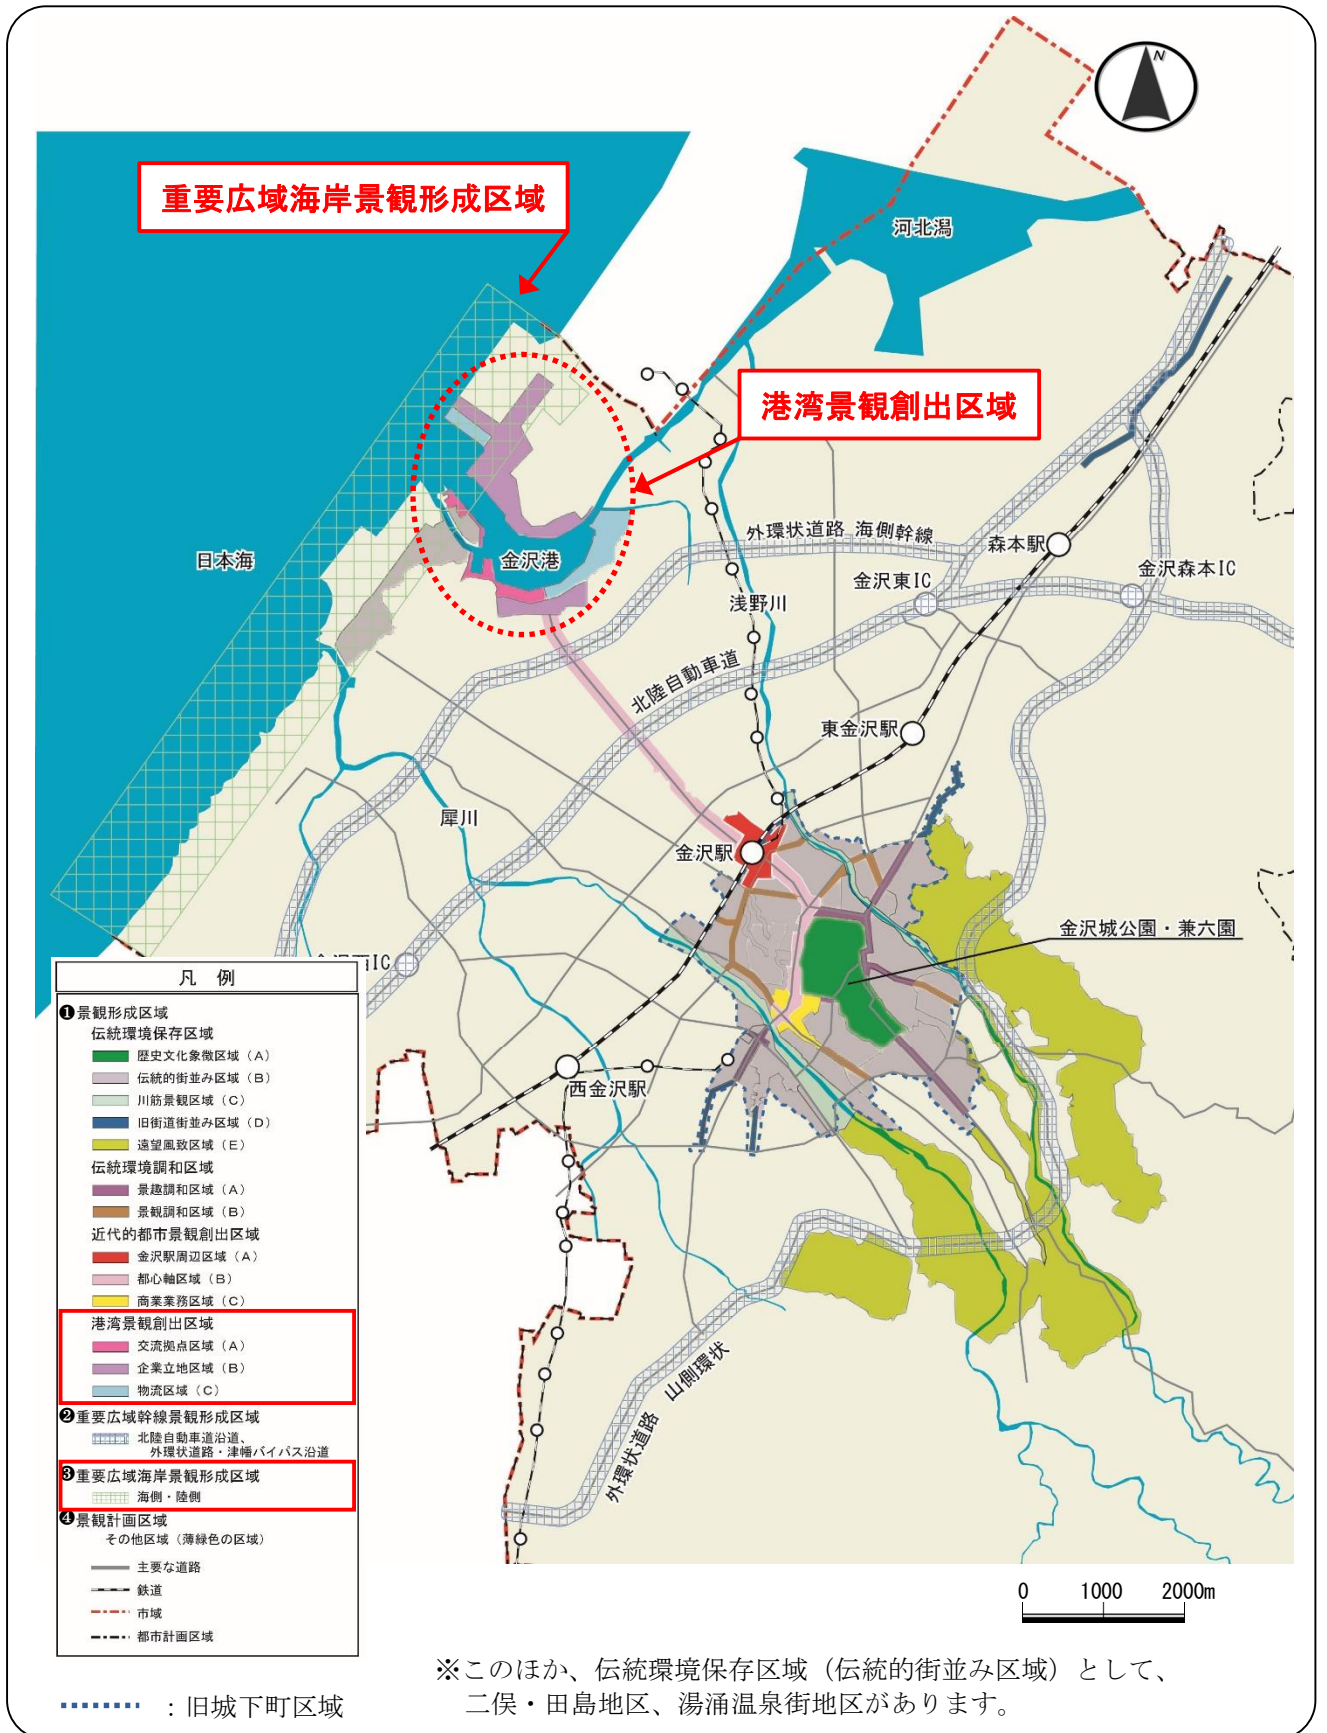

景観まちづくりの区域指定図
【景観法を活用する指定区域】

【景觀形成区域詳細圖】

伝統環境保存区域	伝統環境調和区域	近代の都市景観創出区域	港湾景観創出区域
 A. 歴史文化象徴区域	 A. 景趣調和区域	 A. 金沢駅周辺区域	 A. 交流拠点区域
 B. 伝統的街並み区域	 B. 景観調和区域	 B. 都心軸区域	 B. 企業立地区域
 C. 川筋景観区域		 C. 商業業務区域	 C. 物流区域
 D. 旧街道街並み区域			
 E. 遠望風致区域			